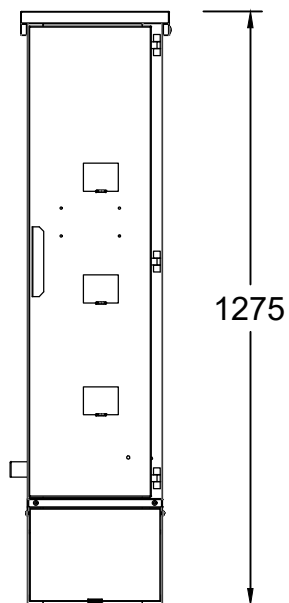

### 3-н хэмжээстээр харагдах байдал

Дээд тал

Дотор тоноглол хийгдсэн байдал

Нүүрэн тал

1010

220

Хажуу тал

PC.MSB3 Тоолуурын хуваарилах самбар

Тайлбар

Гадна зориулалттай,  
тоолуурын хуваарилах  
самбар

Хэмжээ

А3

Хүндс

01

Зурсан

Зохиосон