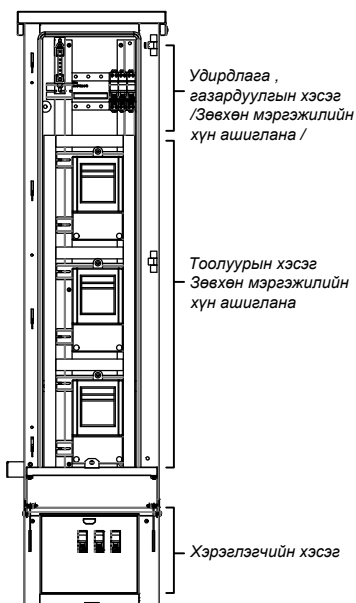

### 3-н хэмжээстээр харагдах байдал

Дээд тал

Дотор тоноглол хийгдсэн байдал

Нүүрэн тал

1010

220

Хажуу тал

PC.MSB3 Тоолуурын хуваарилах самбар

Тайлбар

Гадна зориулалттай,  
тоолуурын хуваарилах  
самбар

Хэмжээ

А3

Хүндс

01

Зурсан

Зохиосон