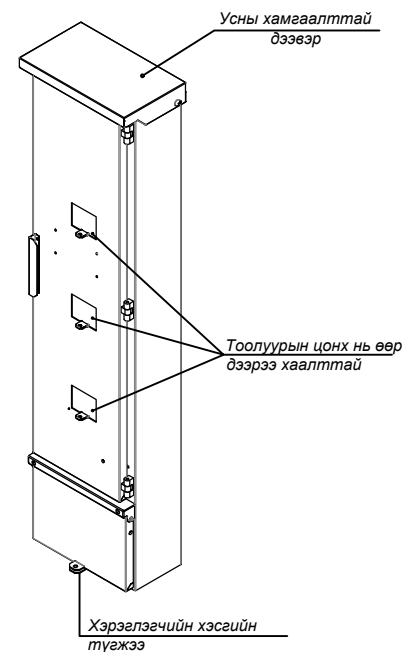

### 3-н хэмжээстээр харагдах байдал

Дээд тал

Дотор тоноглол хийгдсэн байдал

Нүүрэн тал

1010

220

Хажуу тал

PC.MSB3 Тоолуурын хуваарилах самбар

Тайлбар

Гадна зориулалттай,  
тоолуурын хуваарилах  
самбар

Хэмжээ

А3

Хүндс

01

Зурсан

Зохиосон