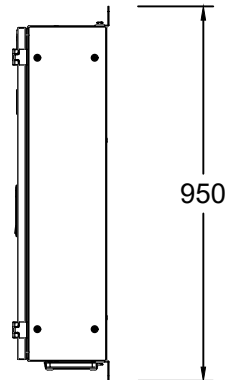

3-н хэмжээстээр харагдах байдал

Дээд тал

Нүүрэн тал

Хажуу тал

Шилэн хаалгатай

ВЭМР

Багануурын цахилгаан
механикийн үйлдвэр

Захиалгын дугаар

Захиалагч

Загварын дугаар

2020

Нэршил

Тайлбар

Хэмжээ

А3

Хүндс

01

Зурсан

Зохиосон

Шалгасан

Баталсан

Анхаарах

Энэхүү зурагт орсон мэдээлэл, загвар нь нууцны зэрэгтэй ба зохиогчийн эрхийн дагуу хуулиар хамгаалагдсан болно. Зургийг зохиогчийн бичгээр өгсөн зөвшөөрлөөс өөр зорилгоор ашиглахыг хориглоно.

И-Т-Х

Ахлын зураг

Масштаб

1:1

ProCube.W08