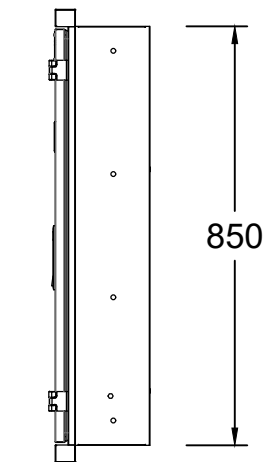

3-н хэмжээстээр харагдах байдал

Шилэн хаалгатай

ProCube.W08 /далд хайрцаг/

BEMP

Багануурын цахилгаан механикийн үйлдвэр

Монгол Улс, Улаанбаатар хот Багануур дүүрэг, 3-р хороо, "Уурхайчдын гудамж"
Утас/ Факс: +97670210215
Нэмэлт: info@bmi-baganuur.mn

Захиалгын дугаар

Захиалагч

Загварын дугаар

2020

Нэршил

Тайлбар

Хэмжээ

А3 А4

Хүндс

01

Зурсан

Зохиосон

Шалгасан

Баталсан

Анхаарах

Энэхүү зурагт орсон мэдээлэл, загвар нь нууцын зэрэгтэй ба зохиогчийн эрхийн дагуу хуулиар хамгаалагдсан болно. Зургийг зохиогчийн бичгээр өгсөн зөвшөөрлөөс өөр зорилгоор ашиглахыг хориглоно.

И-Т-Х

Ахлын зураг

Масштаб

1:1