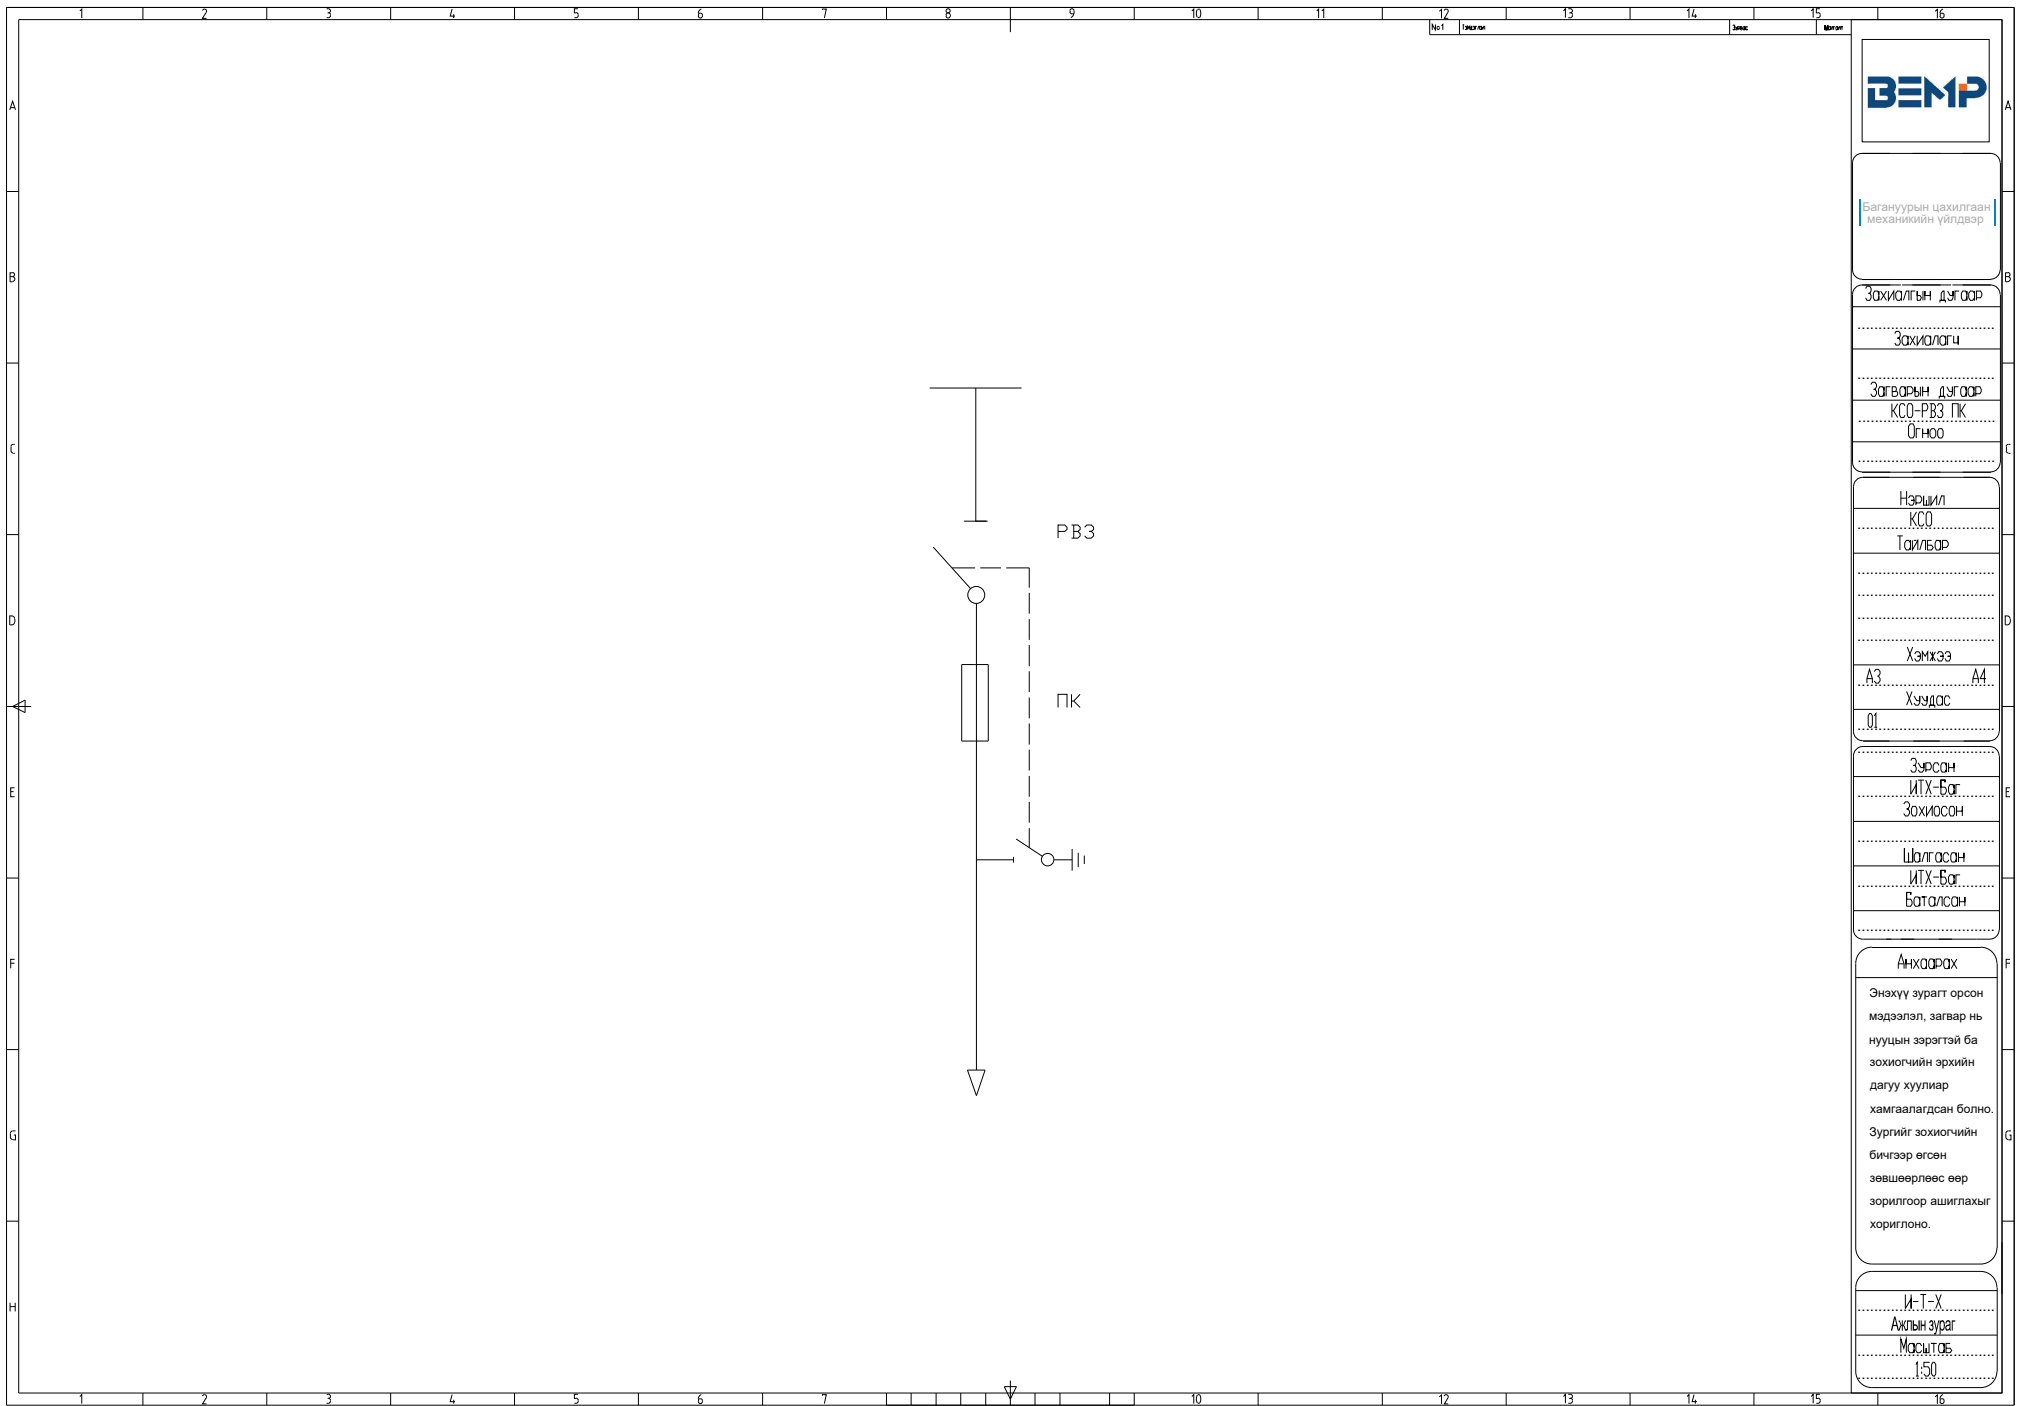

Багануурын цахилгаан
механикийн үйлдвэр

Захиалгын дугаар

Захиалагч

Загварын дугаар
КСО-РВЗ ПК
Огноо

Нэршил
КСО
Тайлбар

Хэмжээ
А3 Хуудас А4
Хуудас
01

Зурсан
ИТХ-Бат
Зохиосон

Шалгасан
ИТХ-Бат
Баталсан

Анхаарах
Энэхүү зурагт орсон мэдээлэл, загвар нь нууцын зэрэгтэй ба зохиогчийн эрхийн дагуу хуулиар хамгаалагдсан болно. Зургийг зохиогчийн бичгээр өгсөн зөвшөөрлөөс өөр зорилгоор ашиглахыг хориглоно.

И-Т-Х
Ахлын зураг
Масштаб
1:50