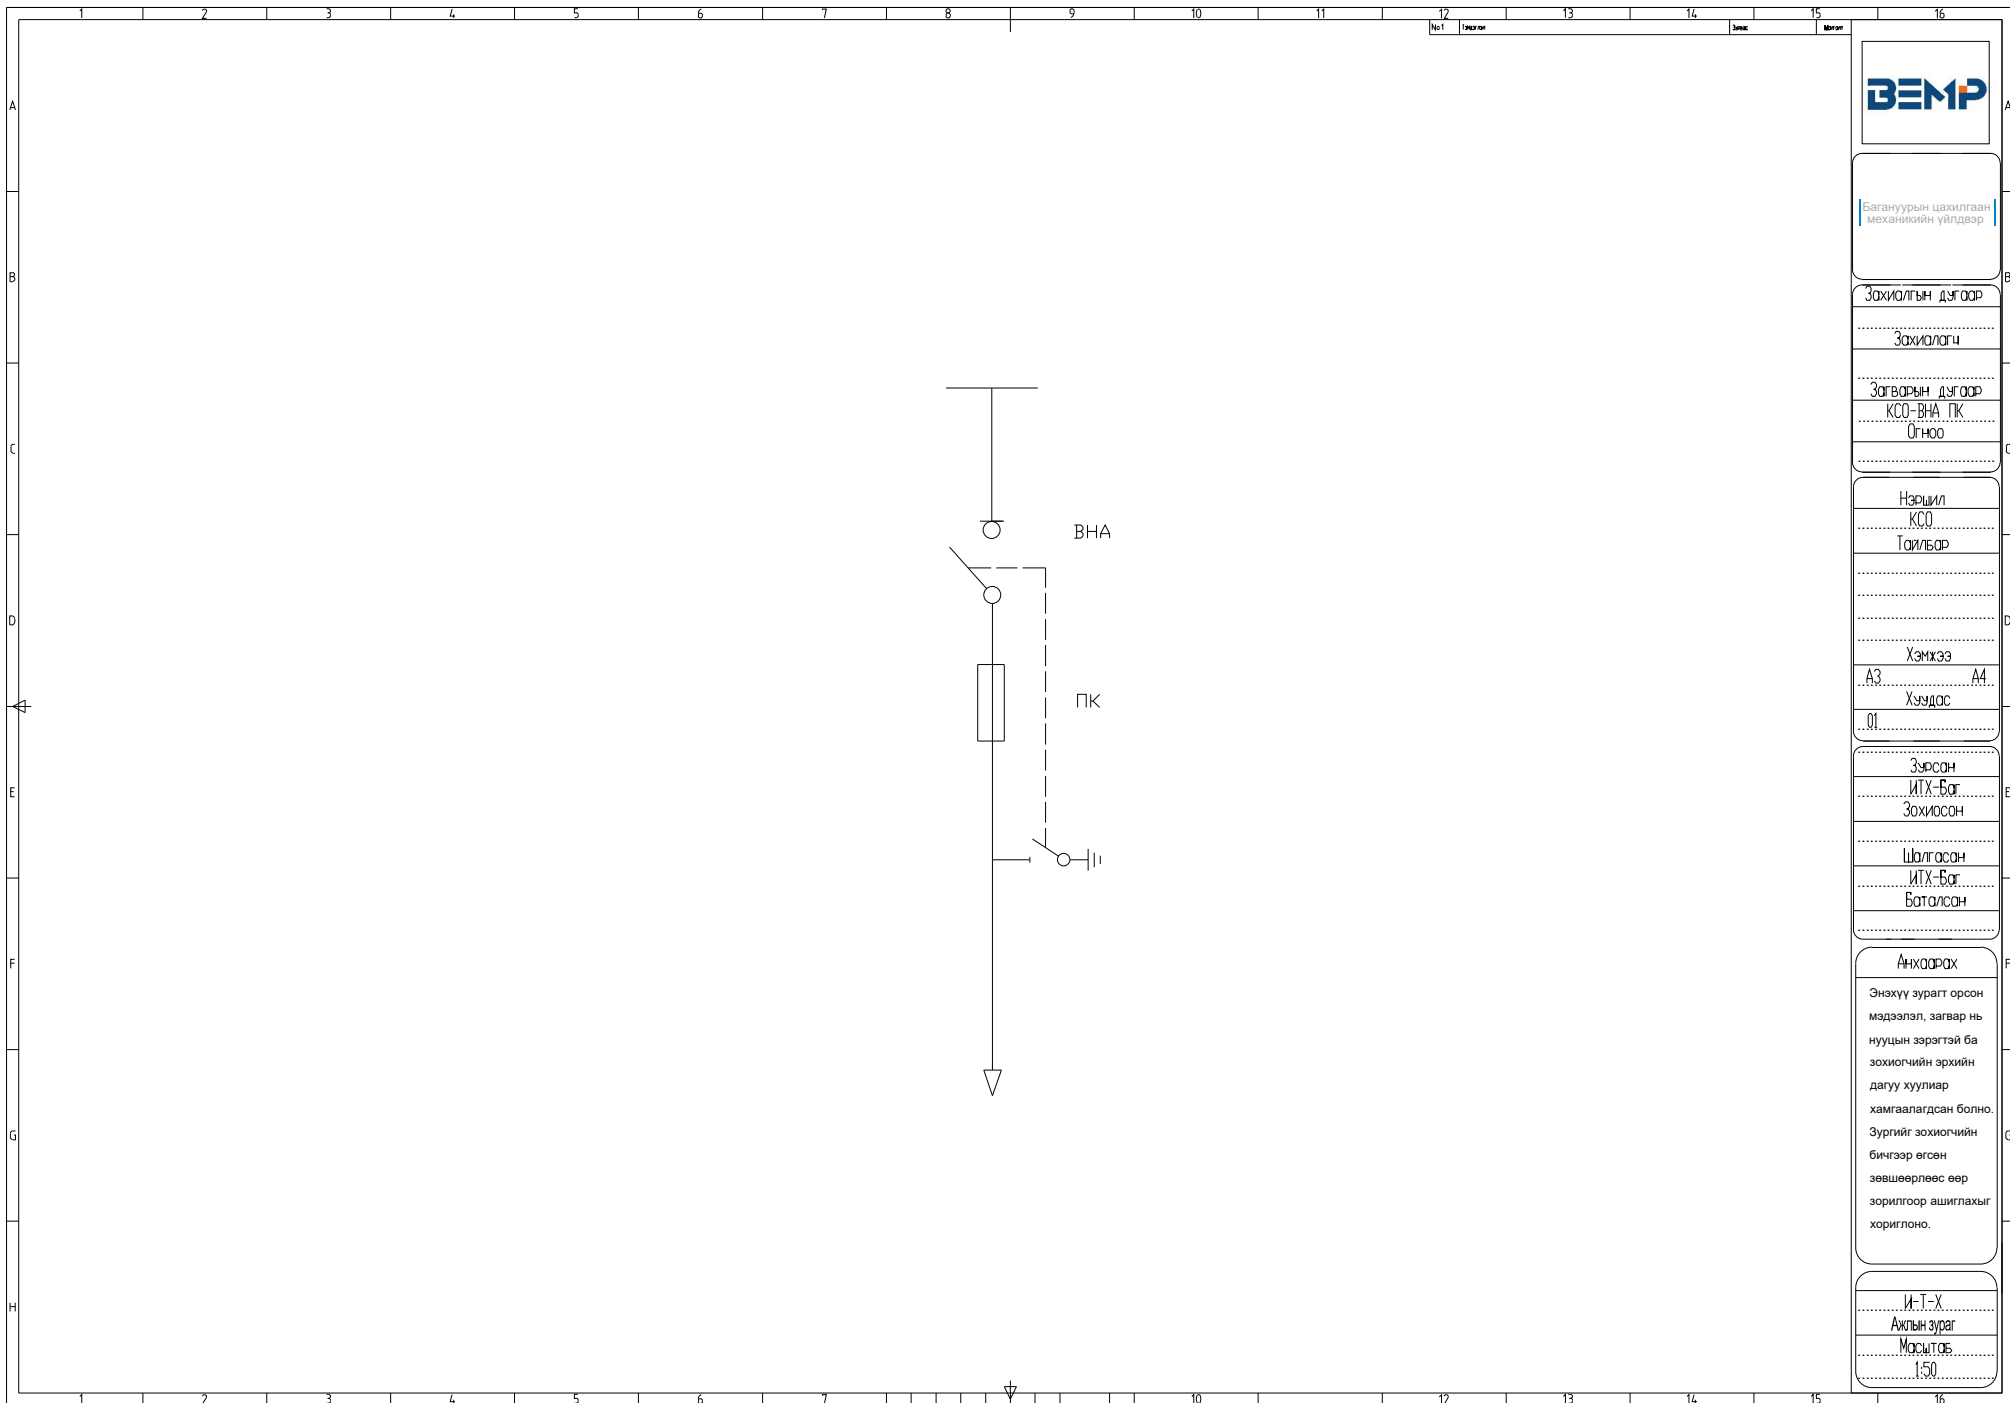

И-Т-Х

Ахлын зураг

Масштаб:
1:50

Багануурын цахилгаан
механикийн үйлдвэр

Захиалгын дугаар

Захиалагч

Загварын дугаар

КСО-ВНА ПК
Огноо