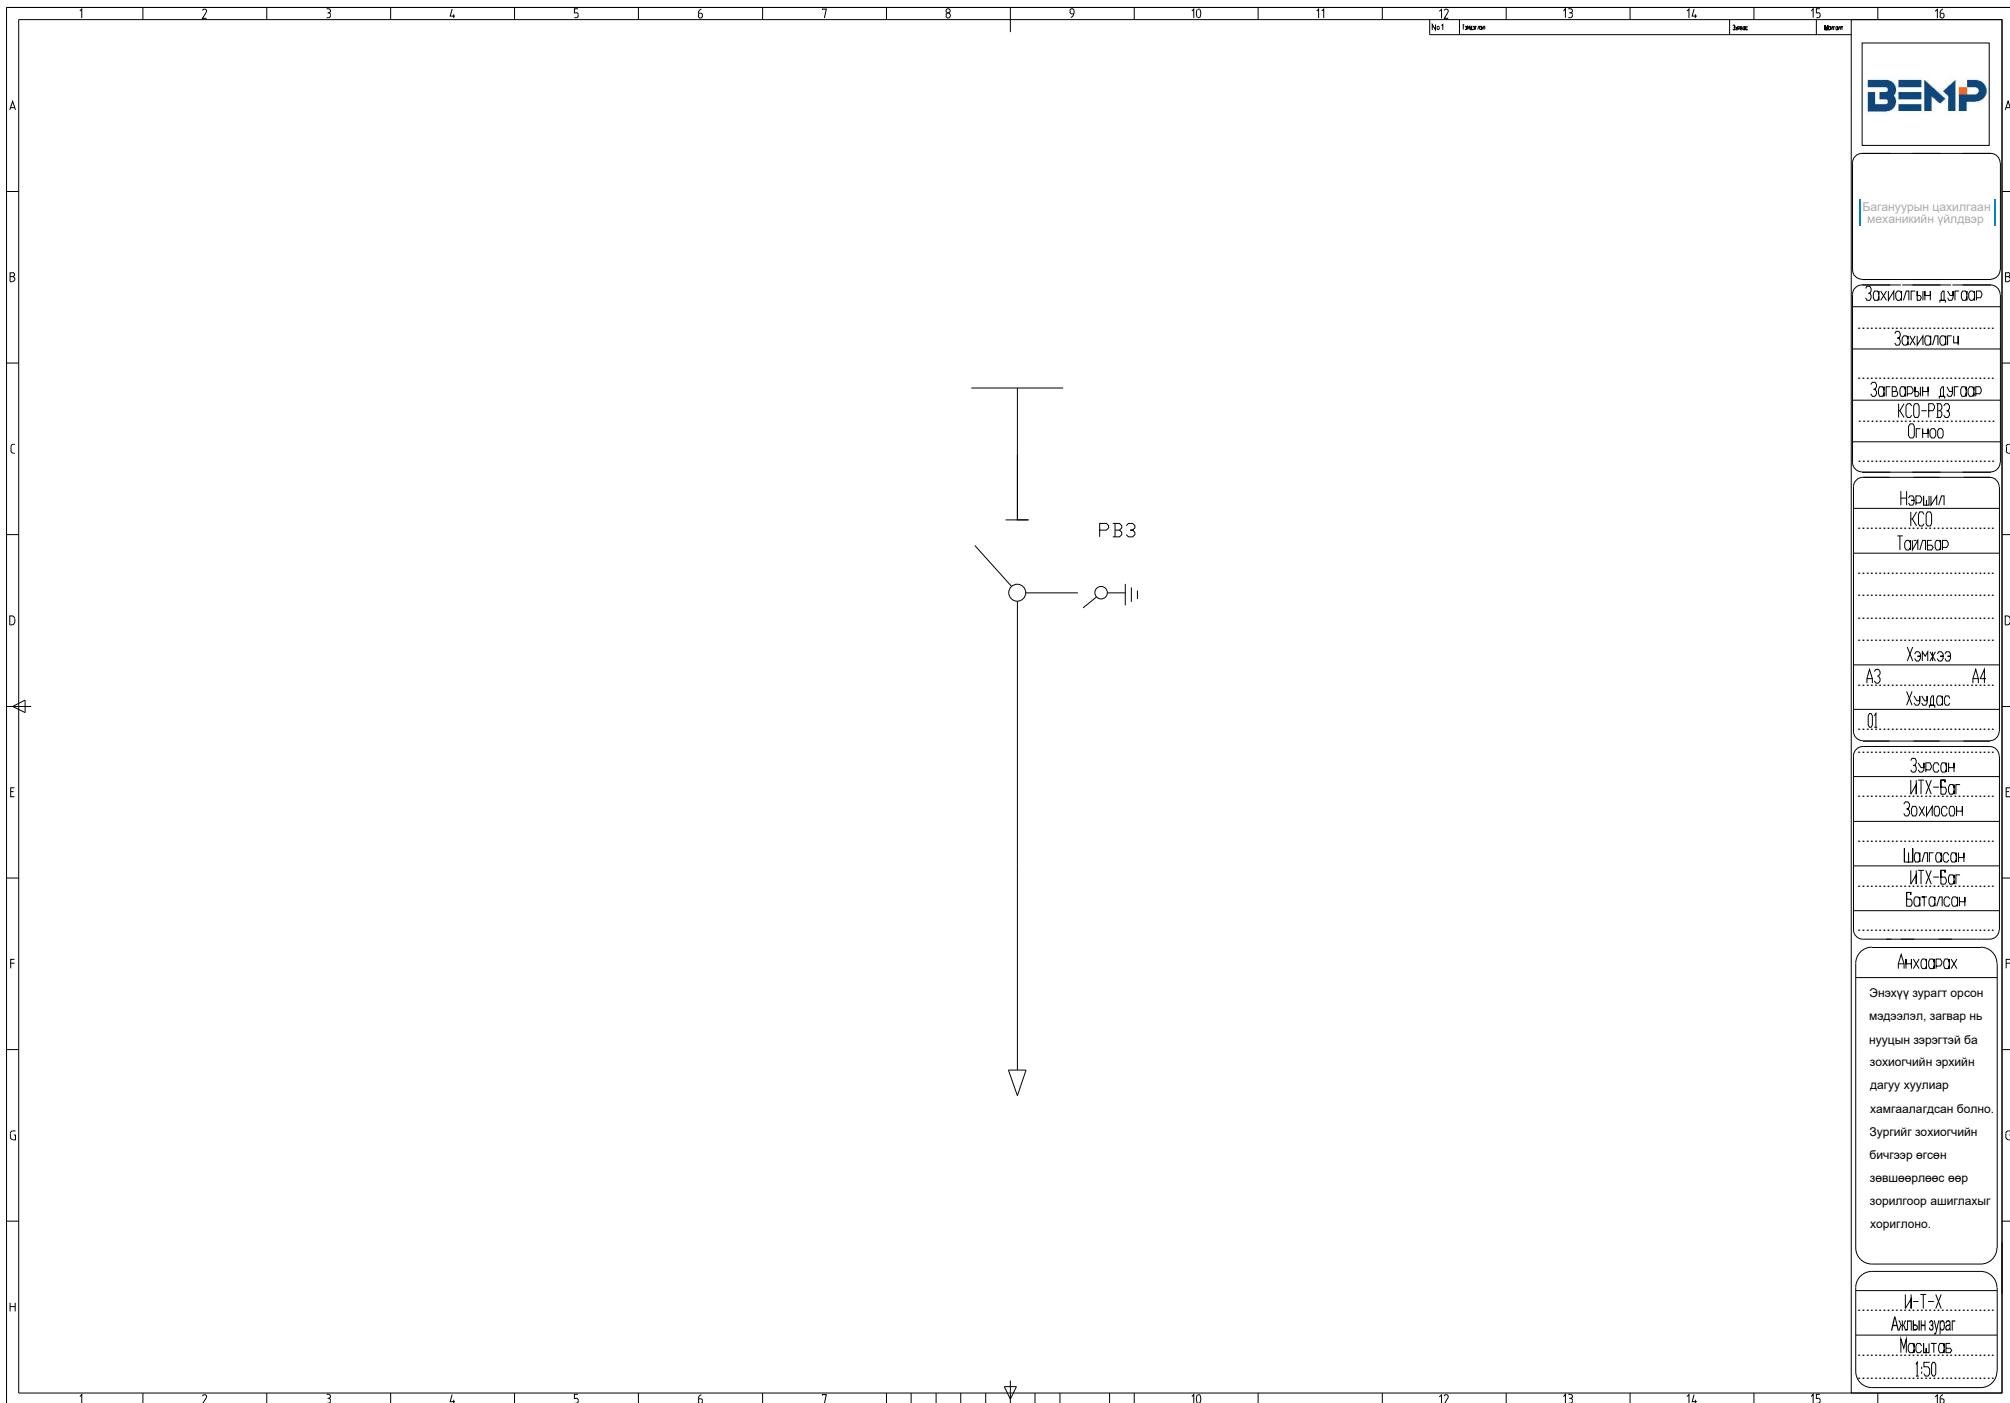

И-Т-Х

Ахлын зураг

Масштаб:
1:50

Багануурын цахилгаан
механикийн үйлдвэр

Захиалгын дугаар

Захиалагч

Загварын дугаар

КСО-РВЗ
Огноо