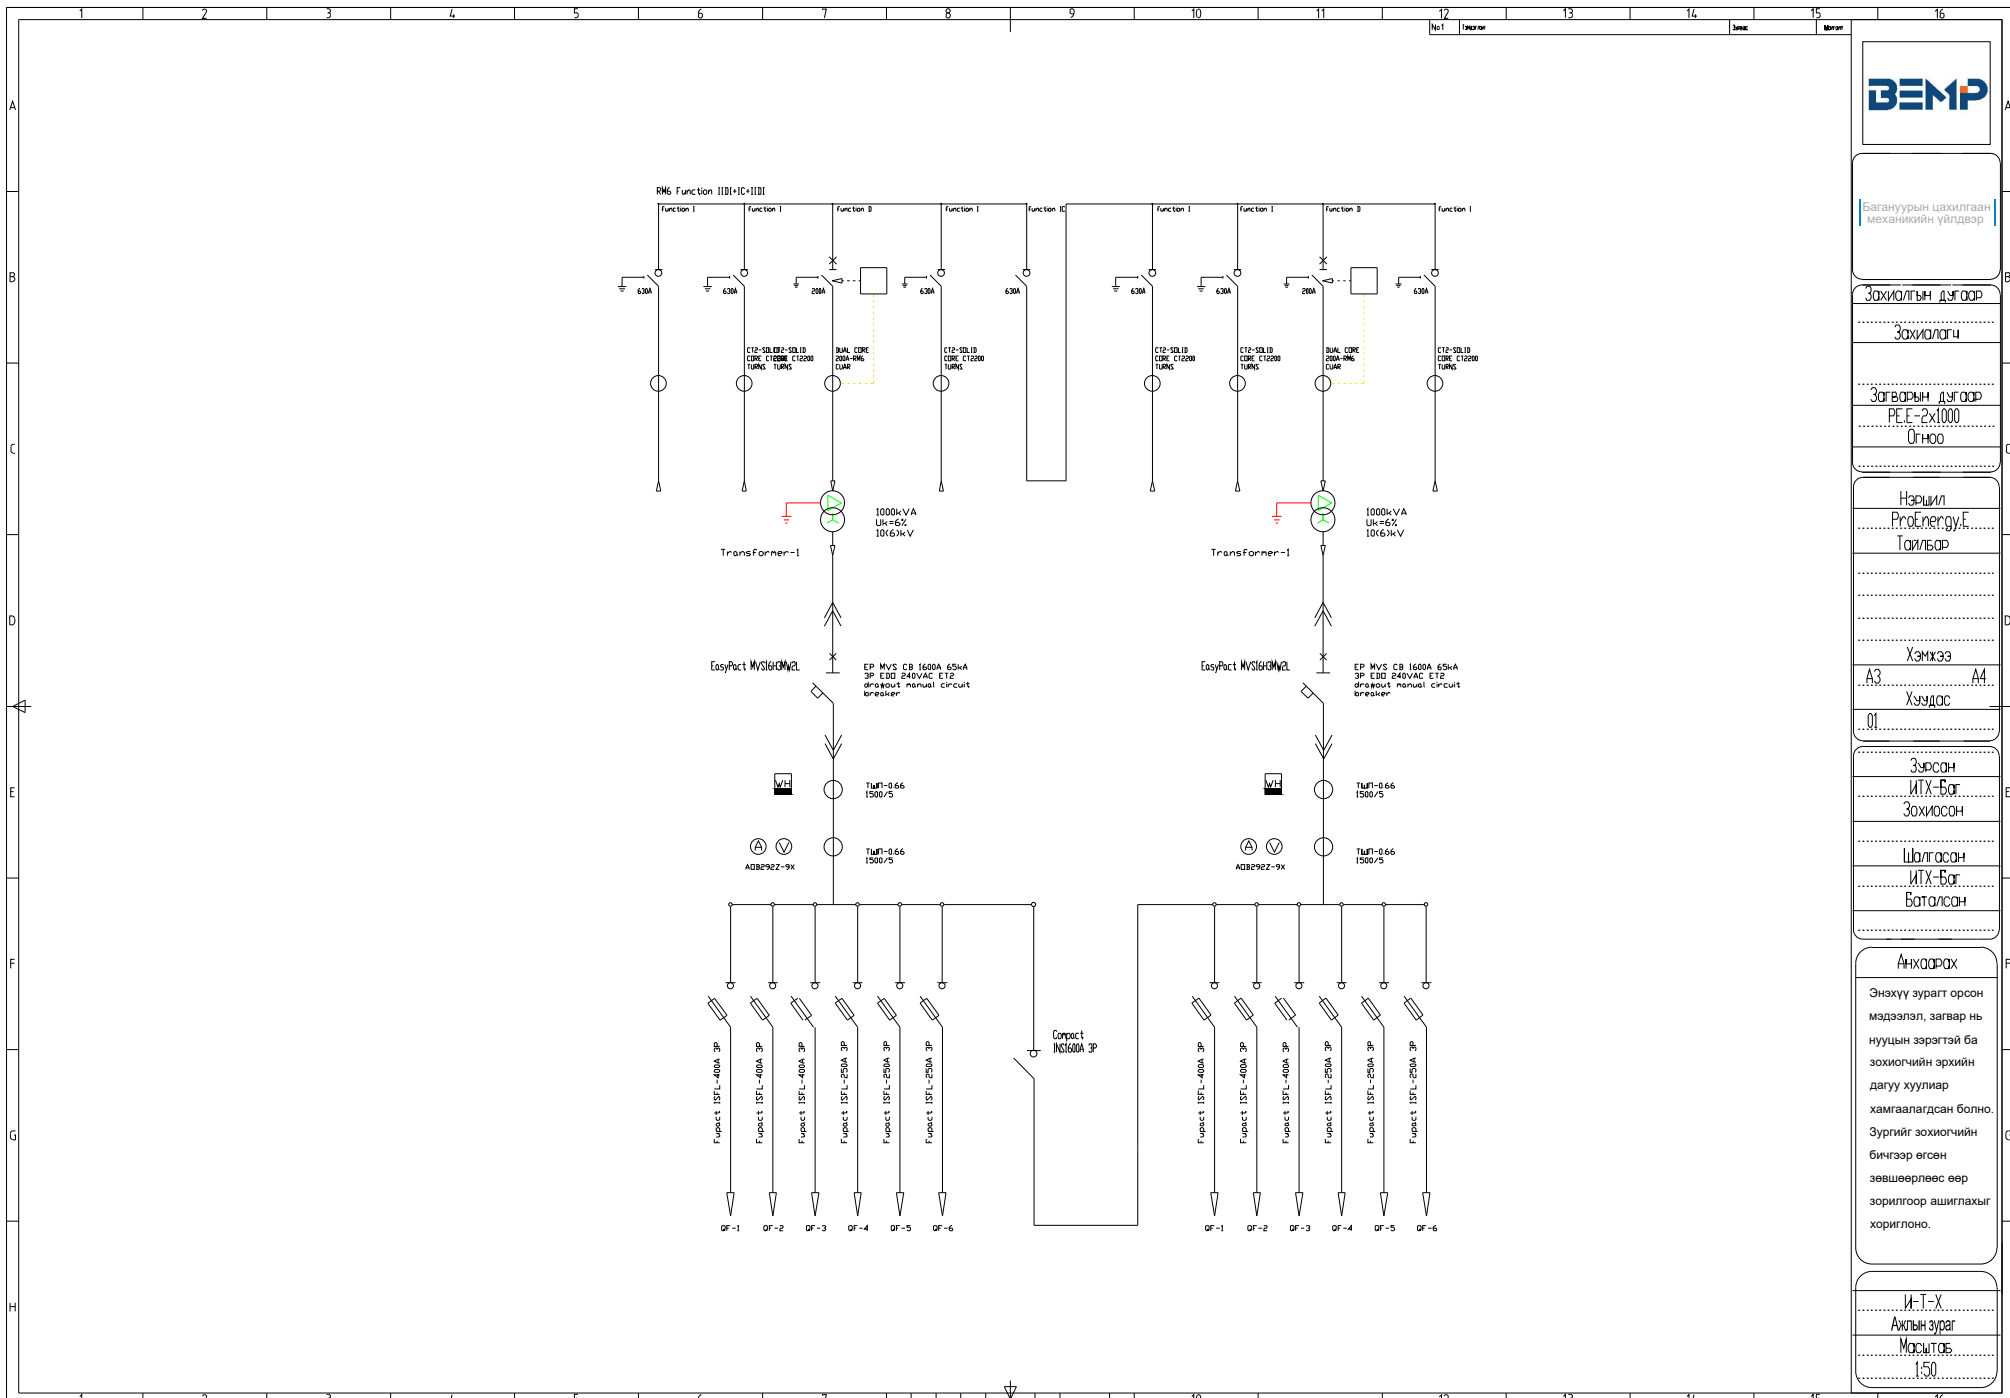

И-Т-Х

Ажлын зураг

Масштаб

1:50

Багануурын цахилгаан механикийн үйлдвэр

Зохиолгын дугаар

Зохиоллагч

Зогварын дугаар