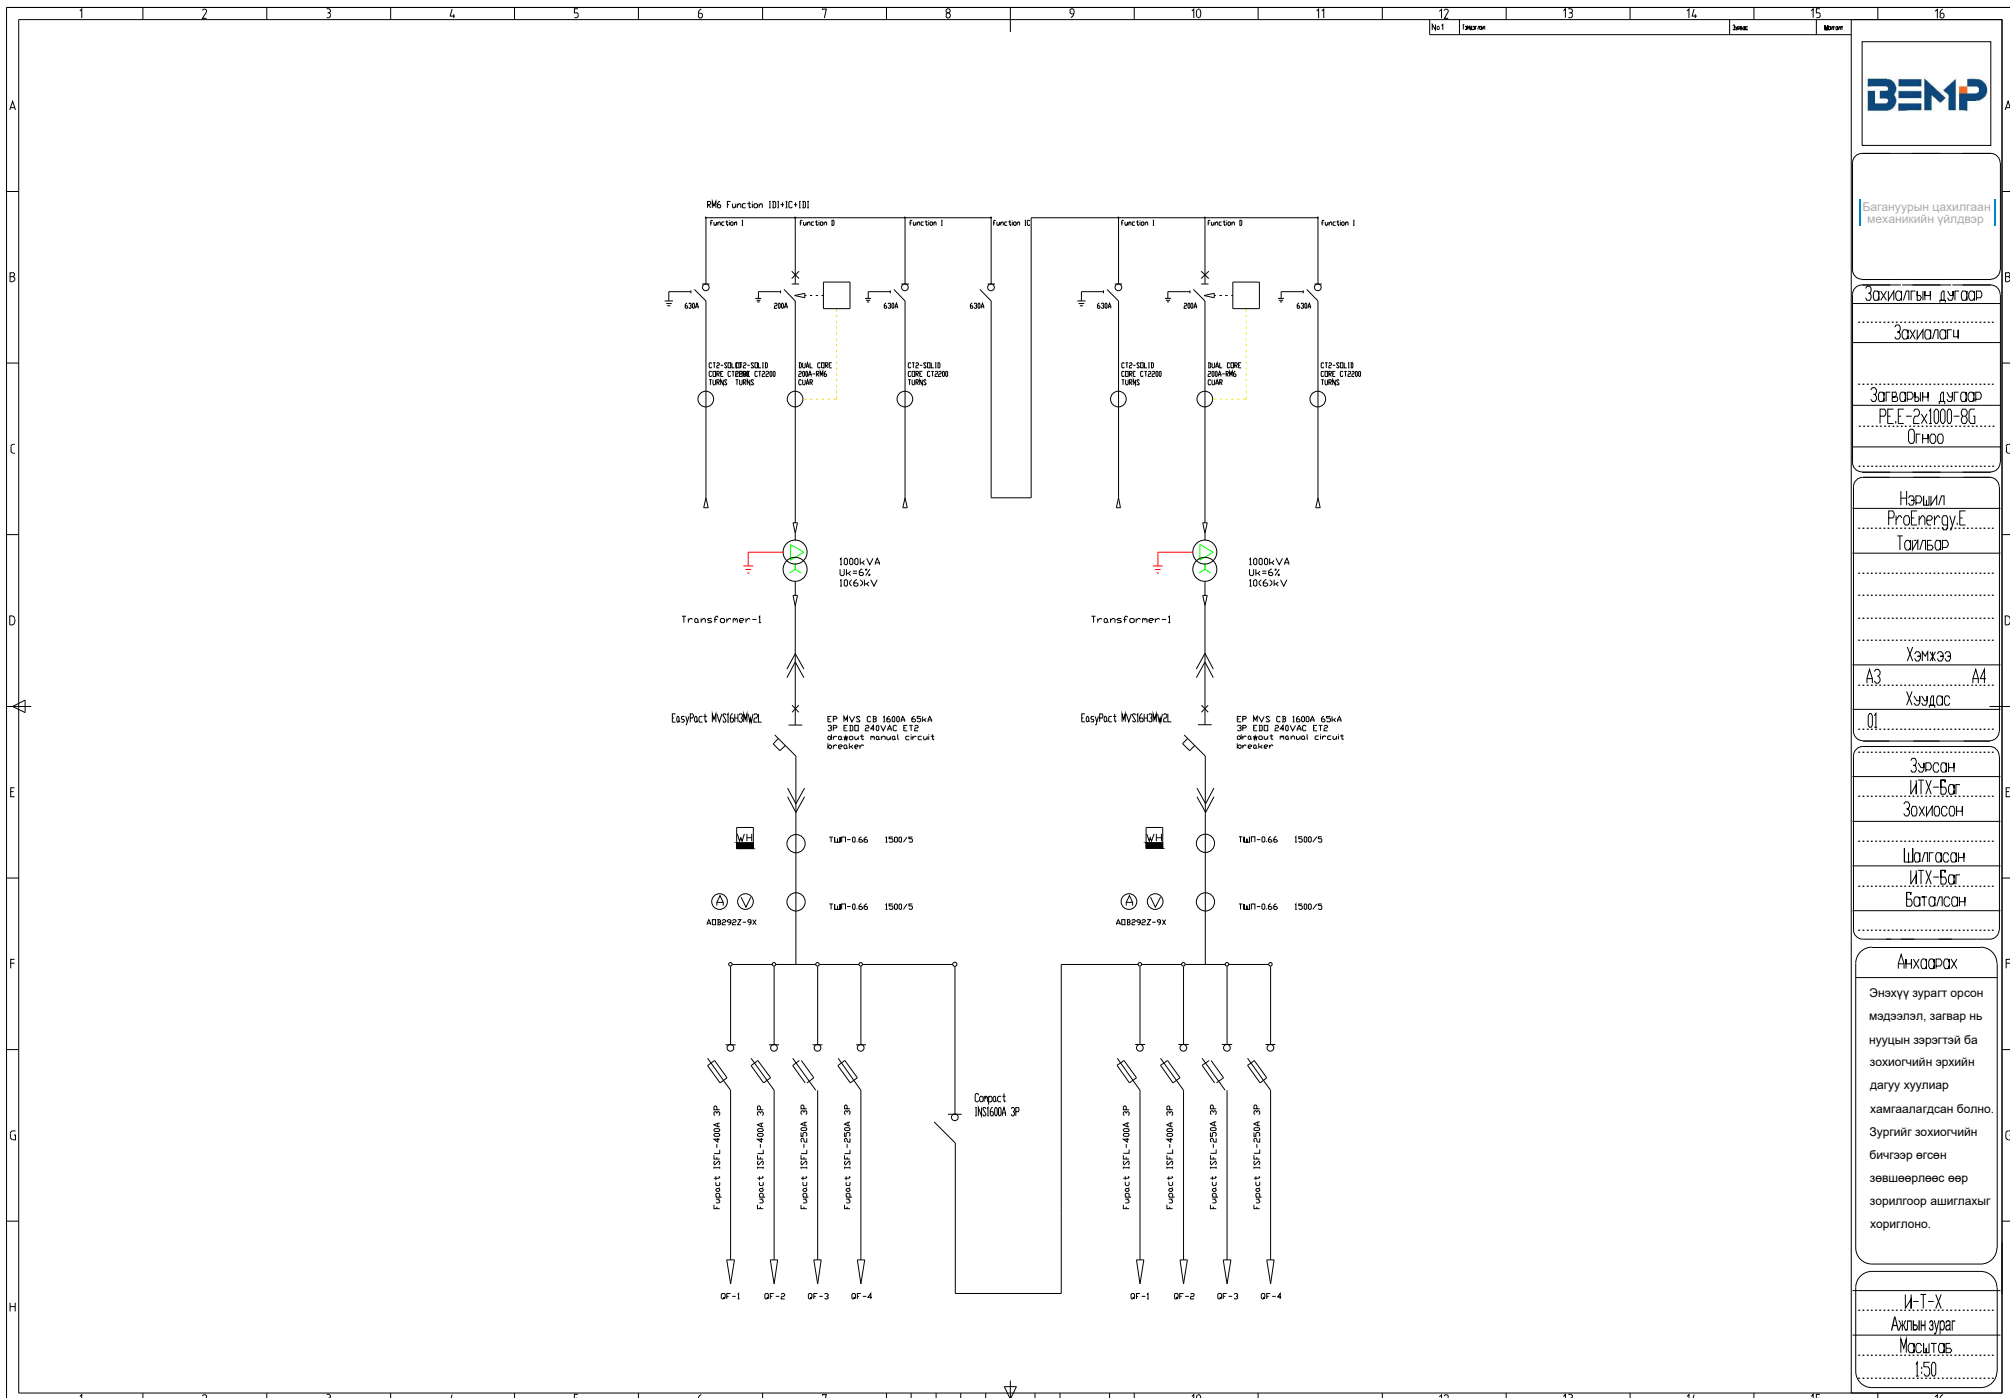

Багануурын цахилгаан
механикийн үйлдвэр

Зохиолгын дугаар

Зохиолч

Загварын дугаар

PE.E-2x1000-8G

Өгнөө

Нэршил

ProEnergy.E

Тайлбар

Хэмжээ

A3 A4

Хуудас

01

Зурсан

ИТХ-Бат

Зохиосон

Шалгасан

ИТХ-Бат

Баталсан

Анхдагч

Энэхүү зурагт орсон мэдээлэл, загвар нь нууцын зэрэгтэй ба зохиогчийн эрхийн дагуу хуулиар хамгаалагдсан болно. Зургийг зохиогчийн бичгээр өгсөн зөвшөөрлөөс өөр зорилгоор ашиглахыг хориглоно.

И-Т-Х

Ахлын зураг

Масштаб

1:50