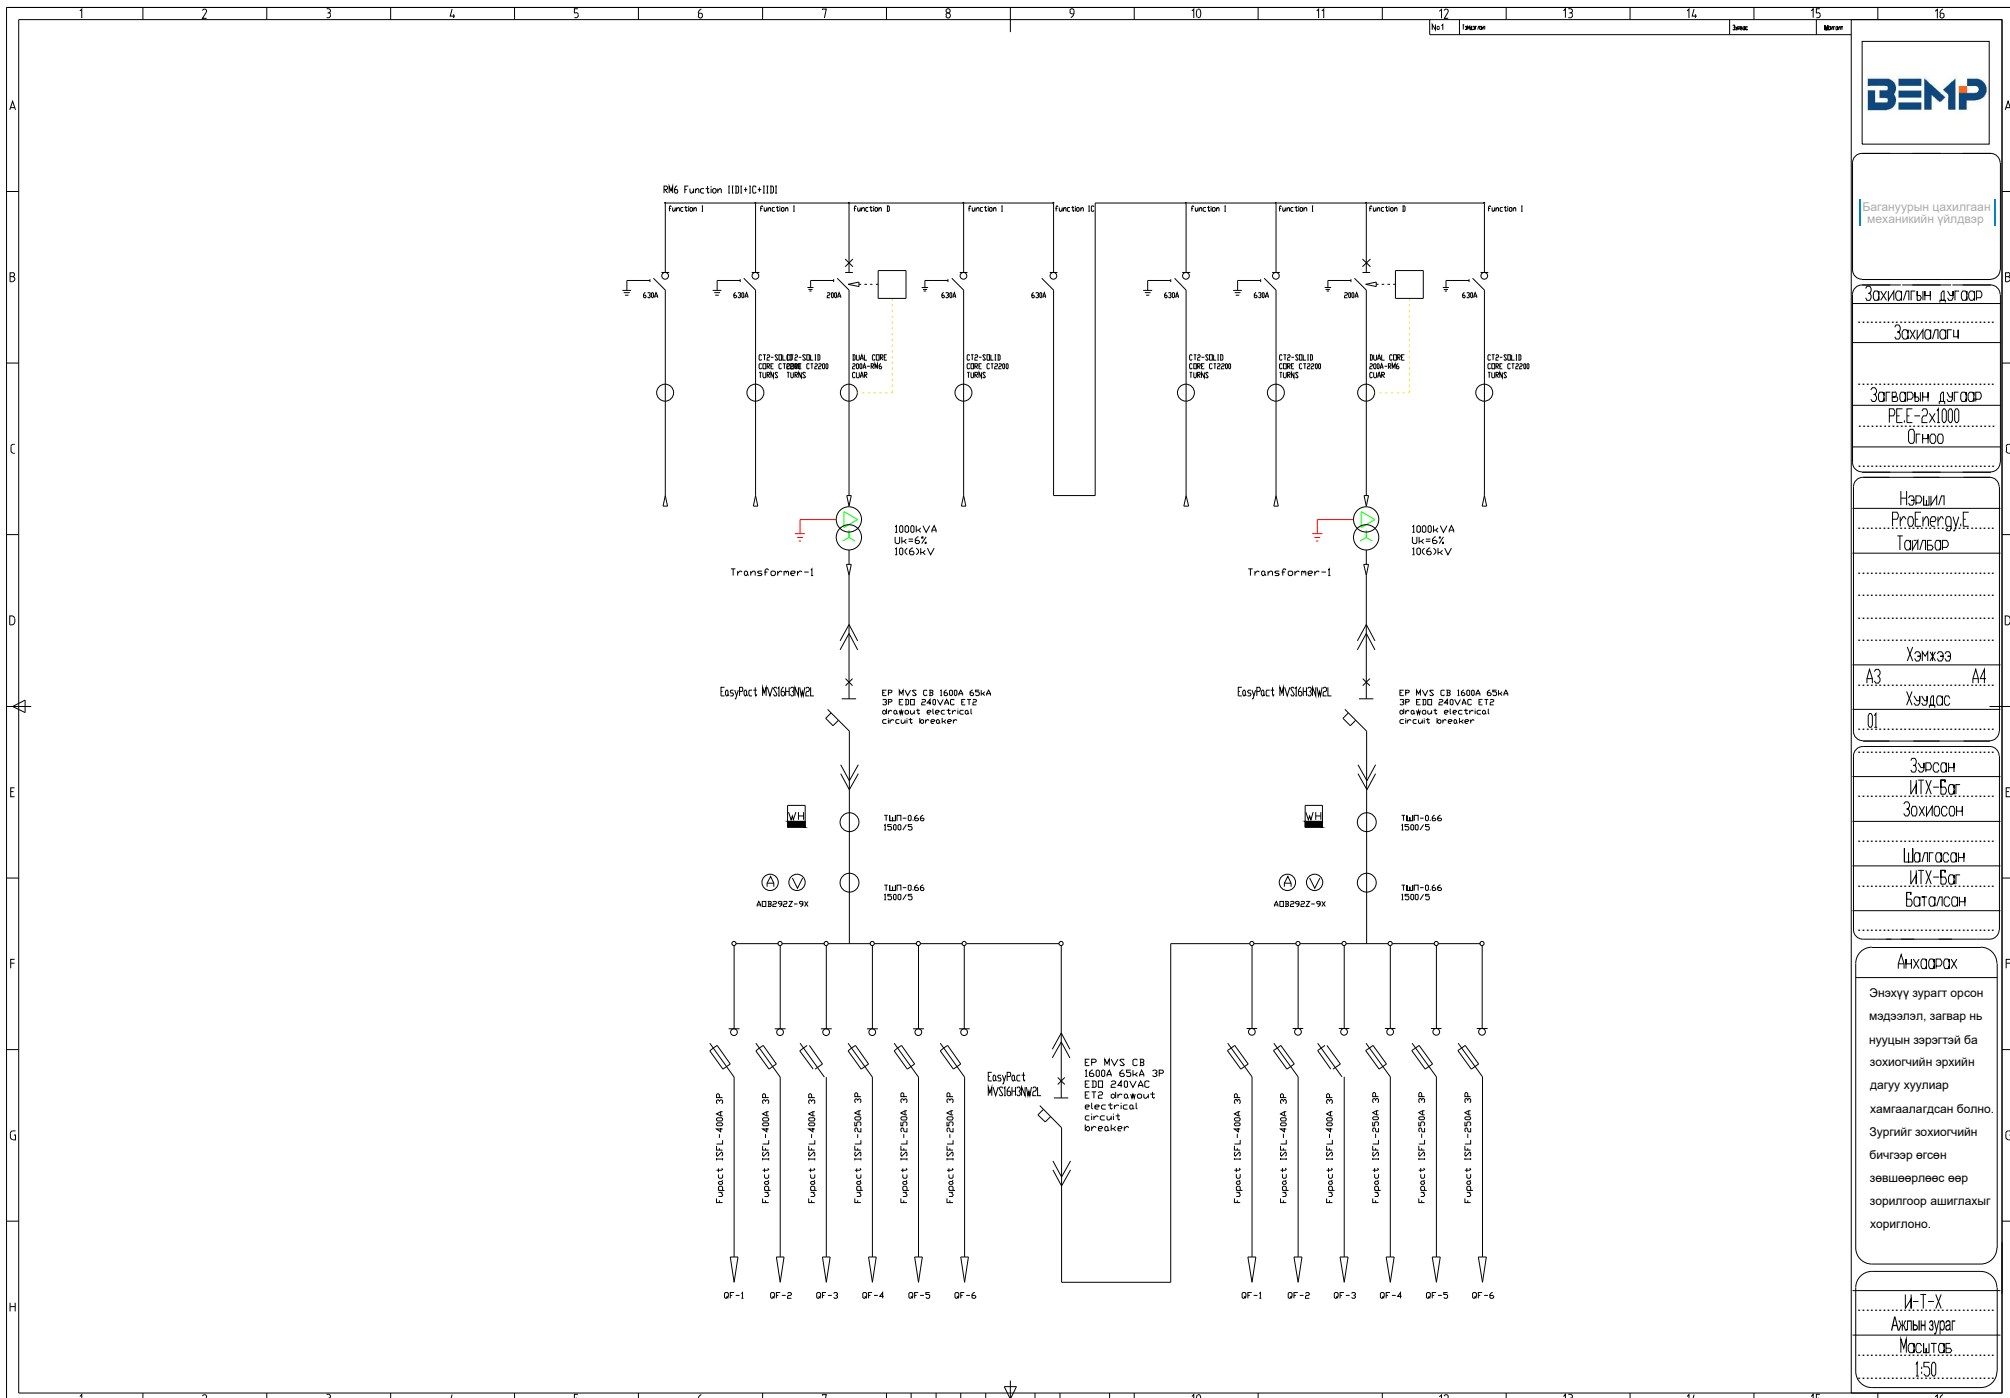

Багануурйн цахилгаан механикийн үйлдвэр

Зохиолгын дугаар

Зохиоллогч

Загварын дугаар

PEE-2x1000

Огноо

Нэршил

ProEnergy.E

Тайлбар

Хэмжээ

A3 A4

Хуудас

01

Зурсан

ИТХ-Бат

Зохиосон

Шалгасан

ИТХ-Бат

Баталсан

Анхаарах

Энэхүү зурагт орсон мэдээлэл, загвар нь нууцын зэрэгтэй ба зохиогчийн эрхийн дагуу хуулиар хамгаалагдсан болно. Зургийг зохиогчийн бичгээр өгсөн зөвшөөрлөө өөр зорилгоор ашиглахыг хориглоно.

И-Т-Х

Ахлын зураг

Масштаб

1:50