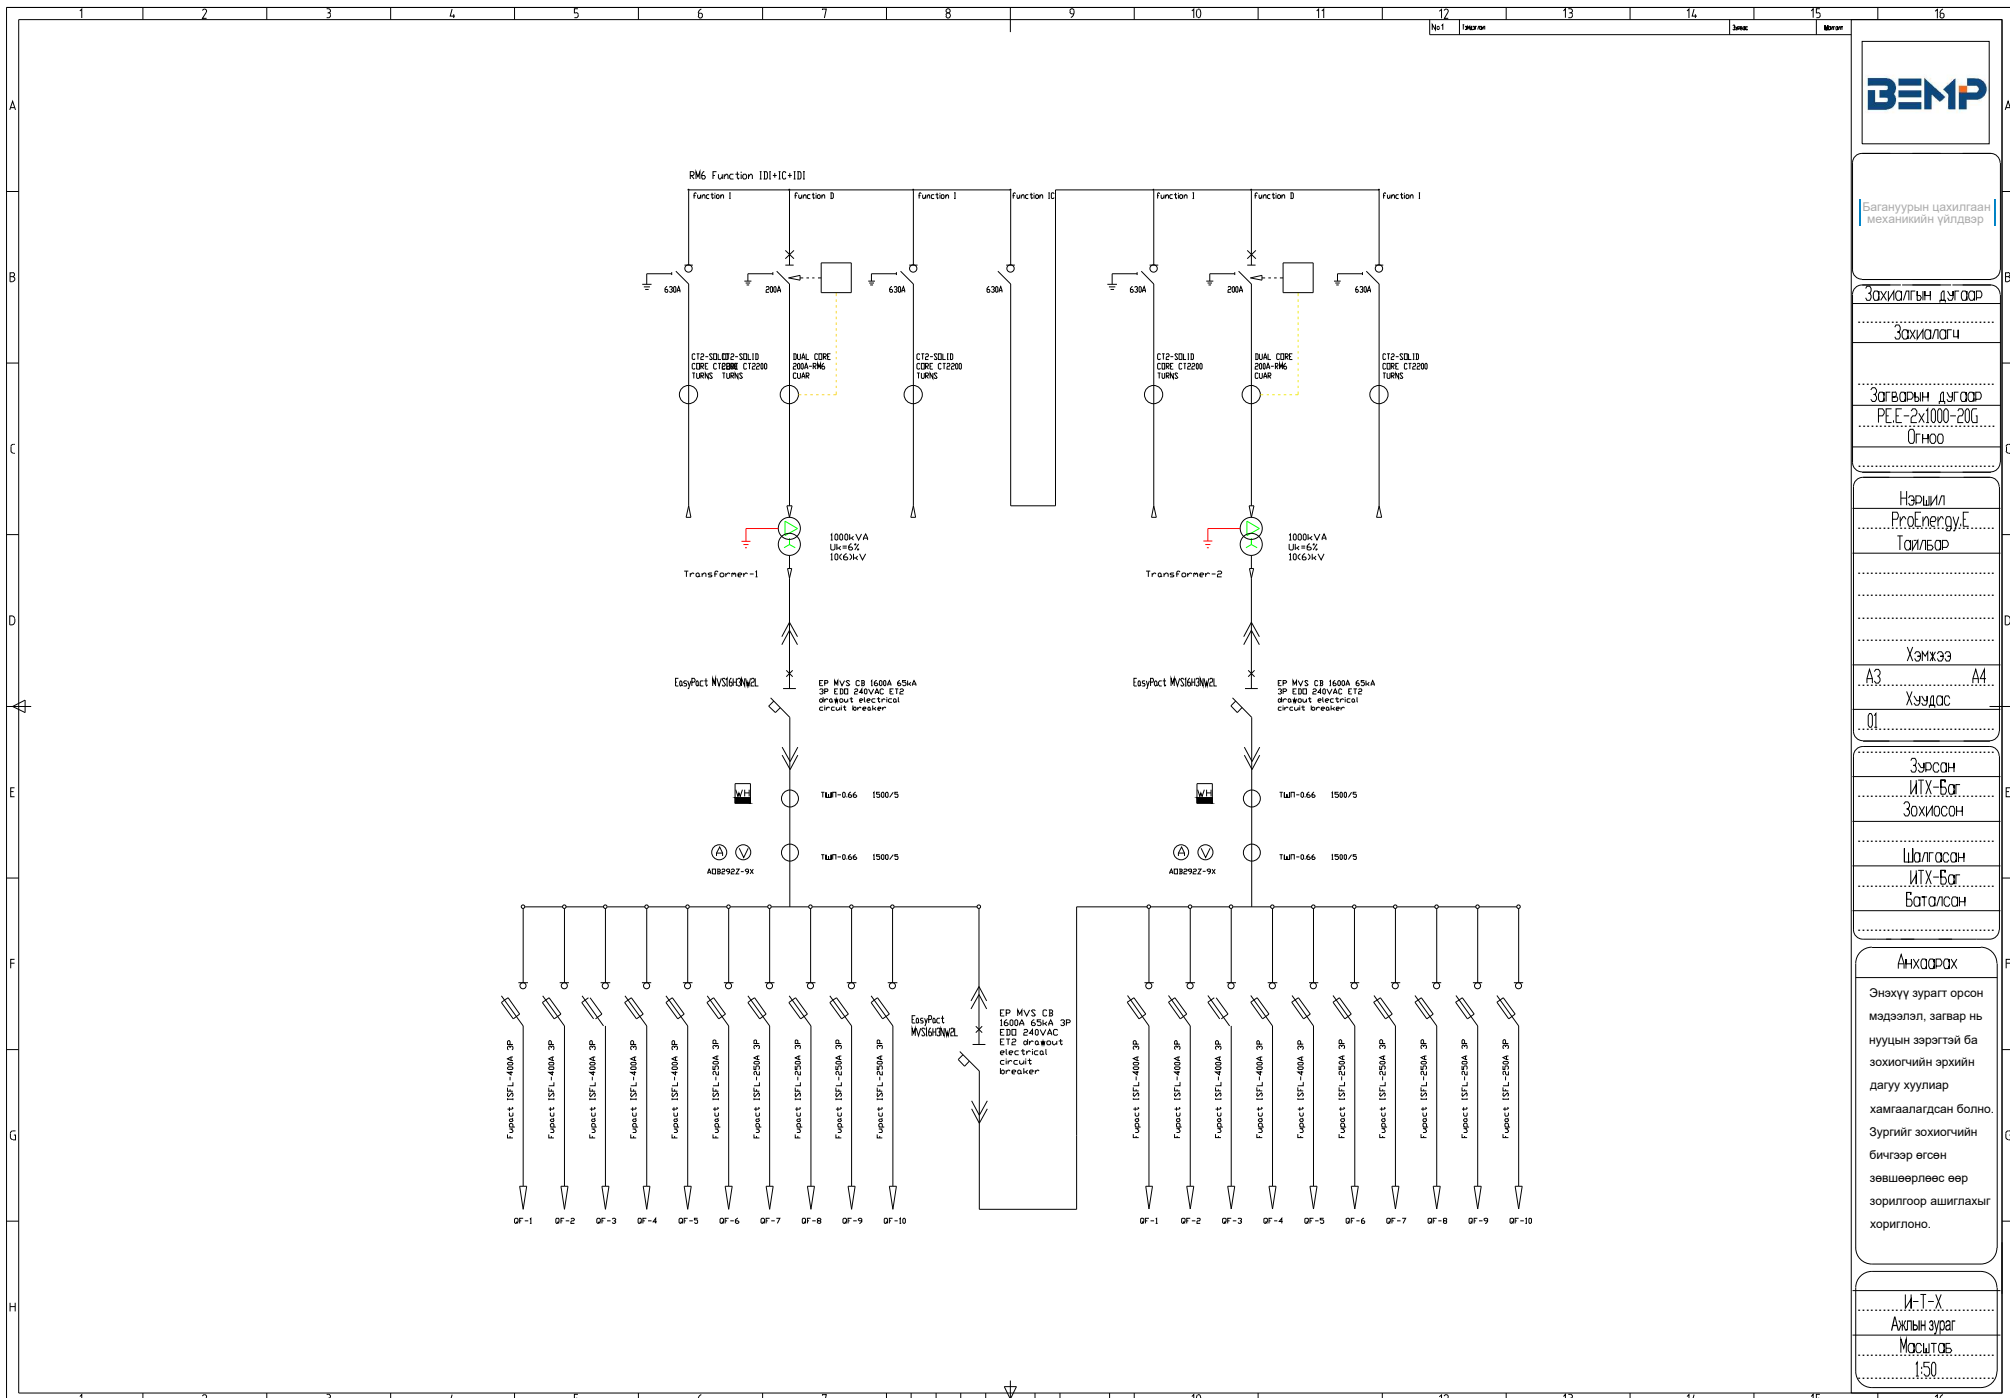

Багануурын цахилгаан
механикийн үйлдвэр

Зохиолгын дугаар

Зохиолгыг

Зогварын дугаар

PEE-2x1000-20G

0гнсоо

Нэршил

ProEnergy.E

Тайлбар

Хэмжээ

A3 A4

Хуудас

01

Зурсан

ИТХ-Бат

Зохиосон

Шалгасан

ИТХ-Бат

Баталсан

Анхаарах

Энэхүү зурагт орсон мэдээлэл, загвар нь нууцны зэрэгтэй ба зохиогчийн эрхийн дагуу хуулиар хамгаалагдсан болно. Зургийг зохиогчийн бичгээр өгсөн зөвшөөрлөөс өөр зорилгоор ашиглахыг хориглоно.

И-Т-Х

Ахлын зураг

Масштаб

1:50