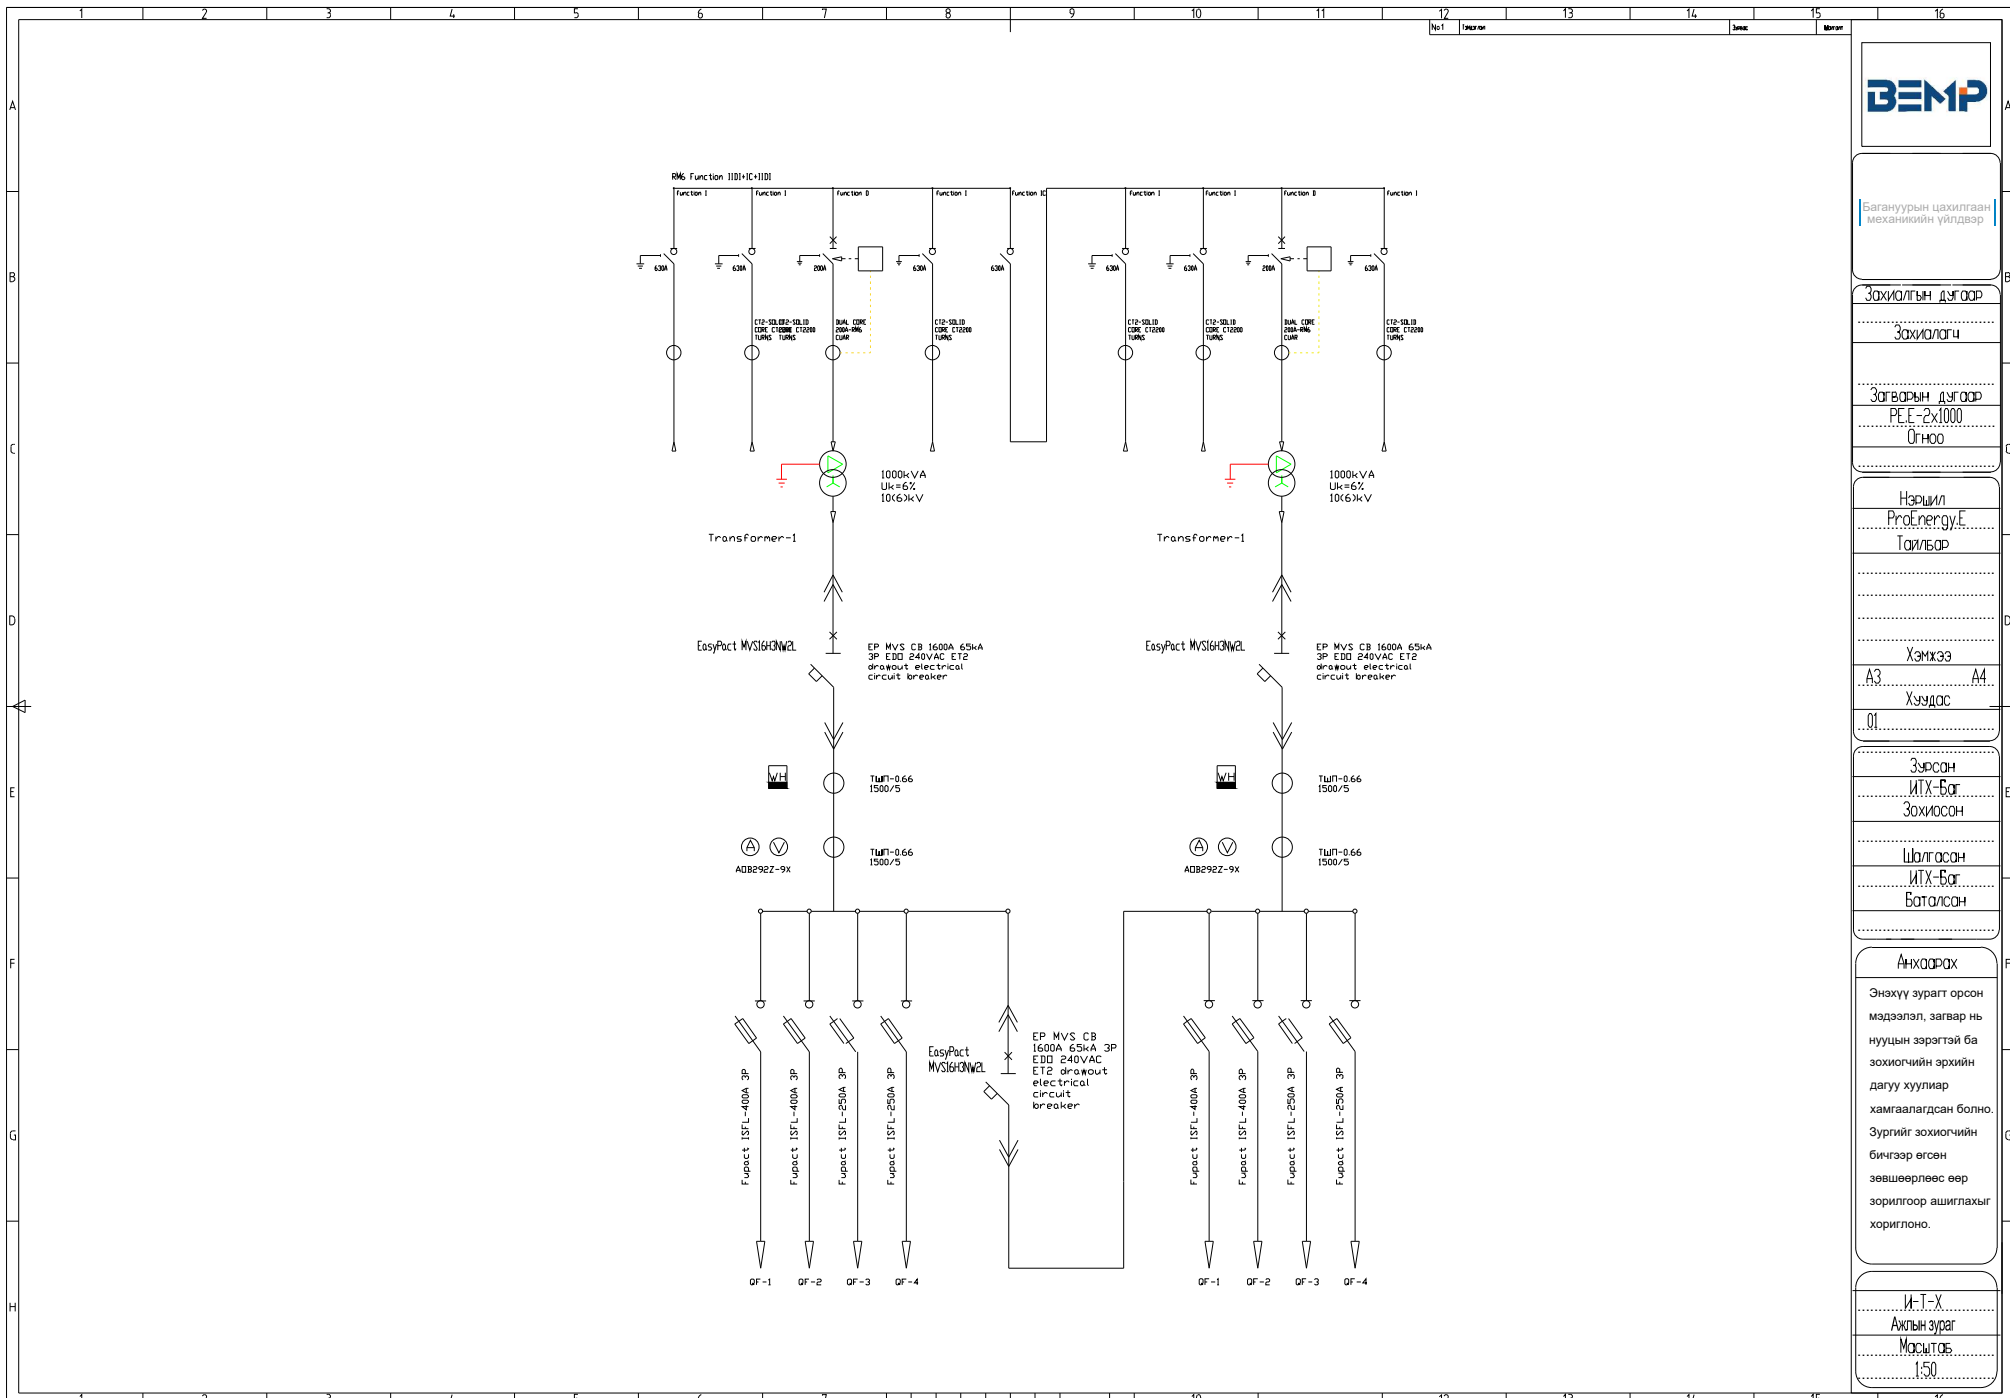

Багануурын цахилгаан
механикийн үйлдвэр

Зохиолгын дугаар

Зохиолч

Загварын дугаар

PE-E-2x1000
0гн00

Нэршил
ProEnergy.E
Тайлбар

Хэмжээ

А3 А4

Хуудас

01

Зурсан

ИТХ-Бат

Зохиосон

Шалгасан

ИТХ-Бат

Баталсан

Анхаарах
Энэхүү зурагт орсон мэдээлэл, загвар нь нууцны зэрэгтэй ба зохиогчийн эрхийн дагуу хуулиар хамгаалагдсан болно. Зургийг зохиогчийн бичгээр өгсөн зөвшөөрлөөс өөр зорилгоор ашиглахыг хориглоно.

И-Т-Х

Ахлын зураг

Масштаб

1:50