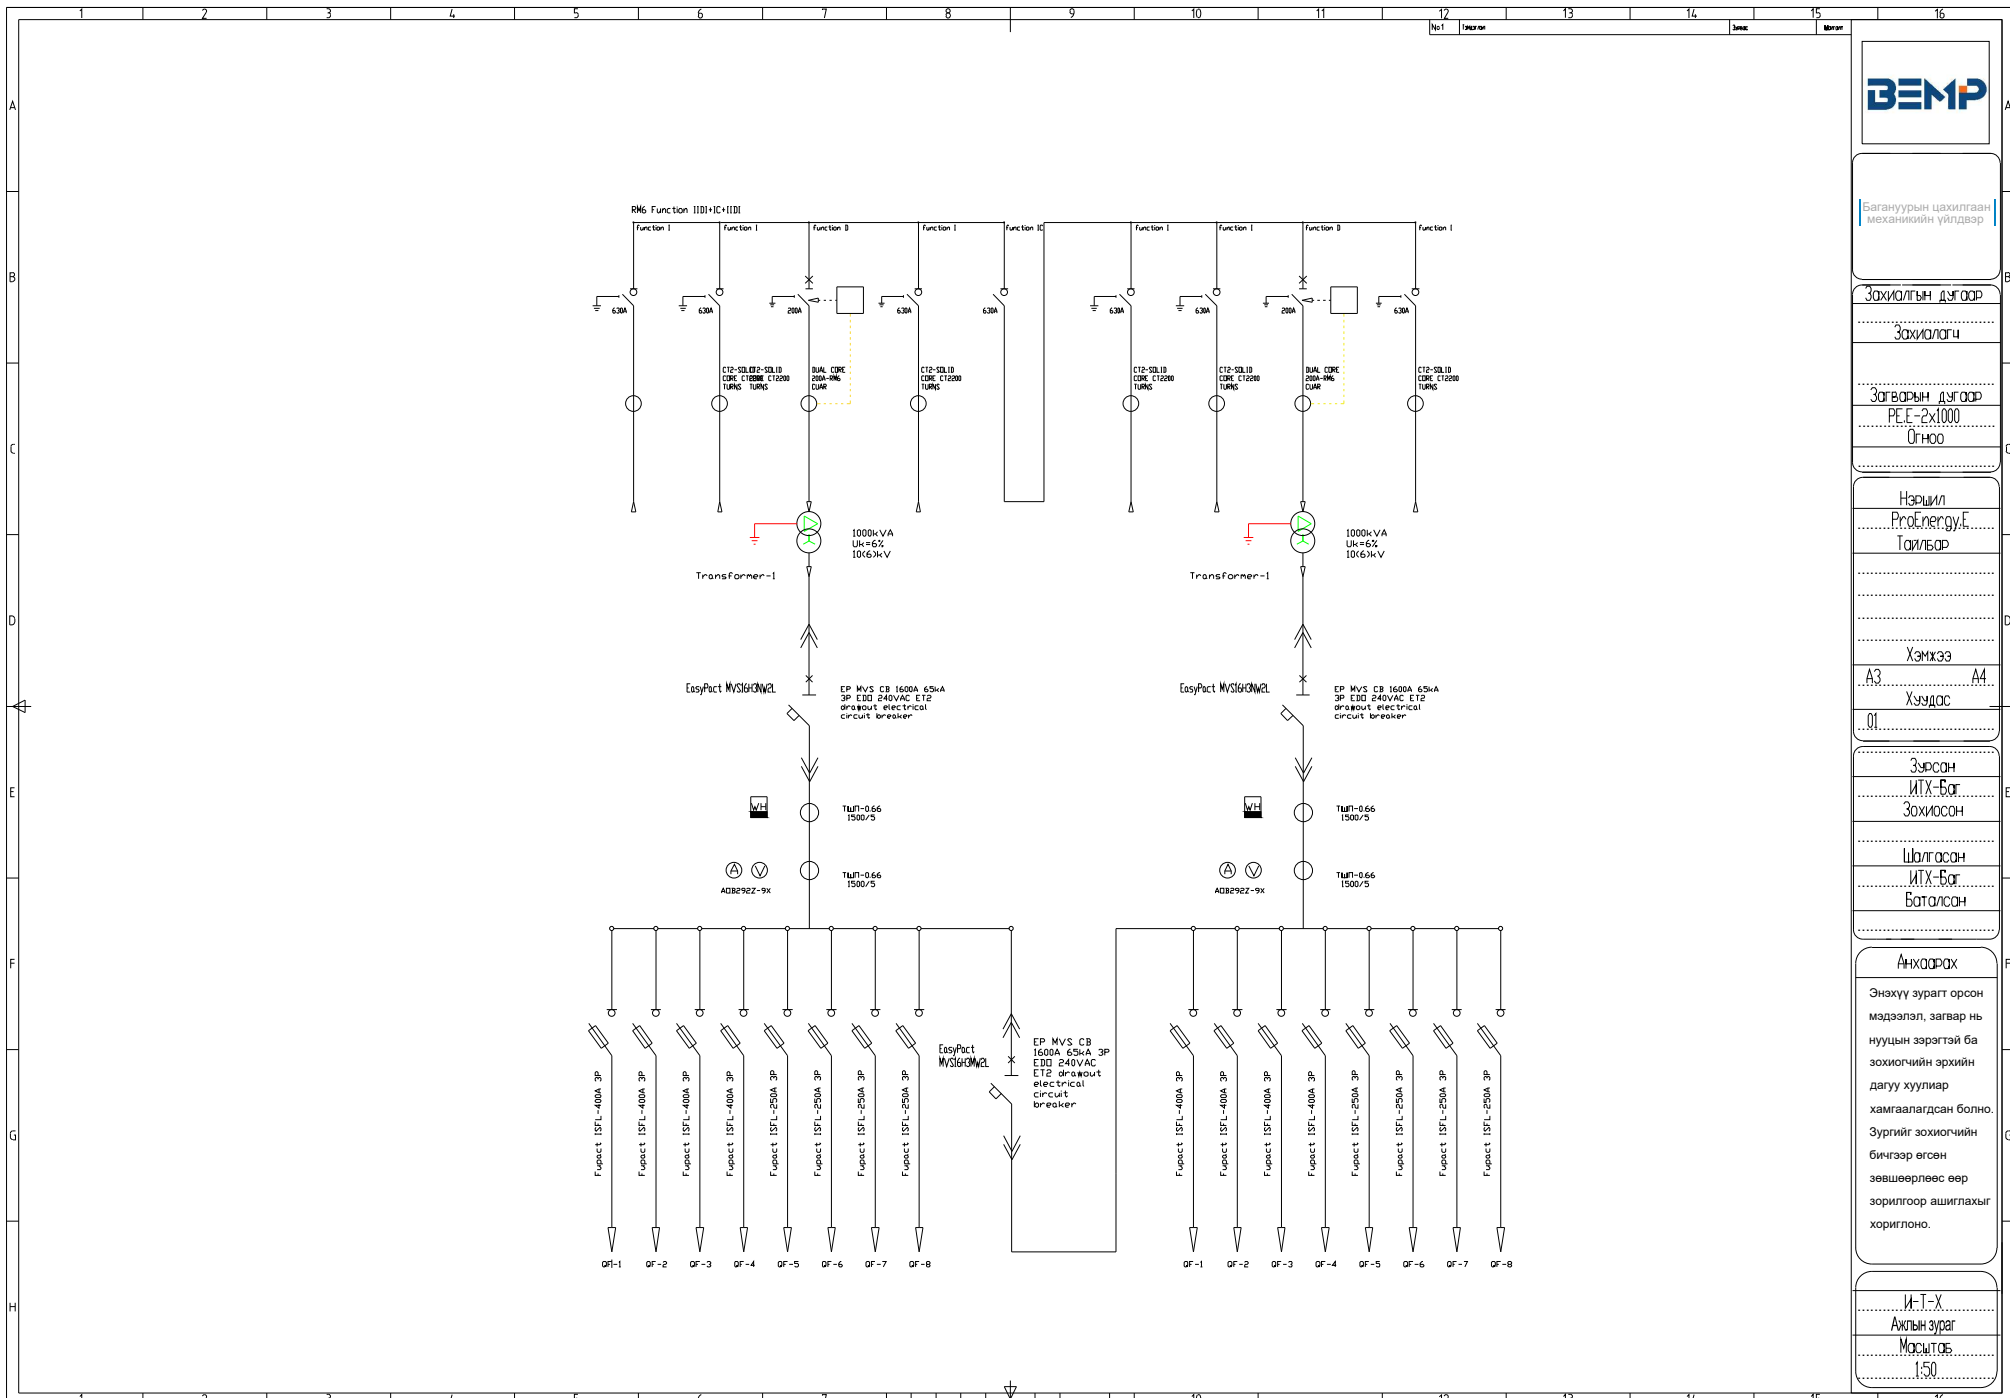

Багануурын цахилгаан
механикийн үйлдвэр

Зохиолгын дугаар

Зохиолгч

Зогварын дугаар

PE.E-2x1000

0гн00

Нэршил

ProEnergy.E
Тайлбар

Хэмжээ

A3 A4

Хүндс

Зурсан

ИТХ-Бат
Зохиосон

Шалгасан

ИТХ-Бат
Баталсан

Анхдагч

Энэхүү зурагт орсон мэдээлэл, загвар нь нууцын зэрэгтэй ба зохиогчийн эрхийн дагуу хуулиар хамгаалагдсан болно. Зургийг зохиогчийн бичгээр өгсөн зөвшөөрлөөс өөр зорилгоор ашиглахыг хориглоно.

И-Т-Х

Ажлын зураг

Масштаб

1:50