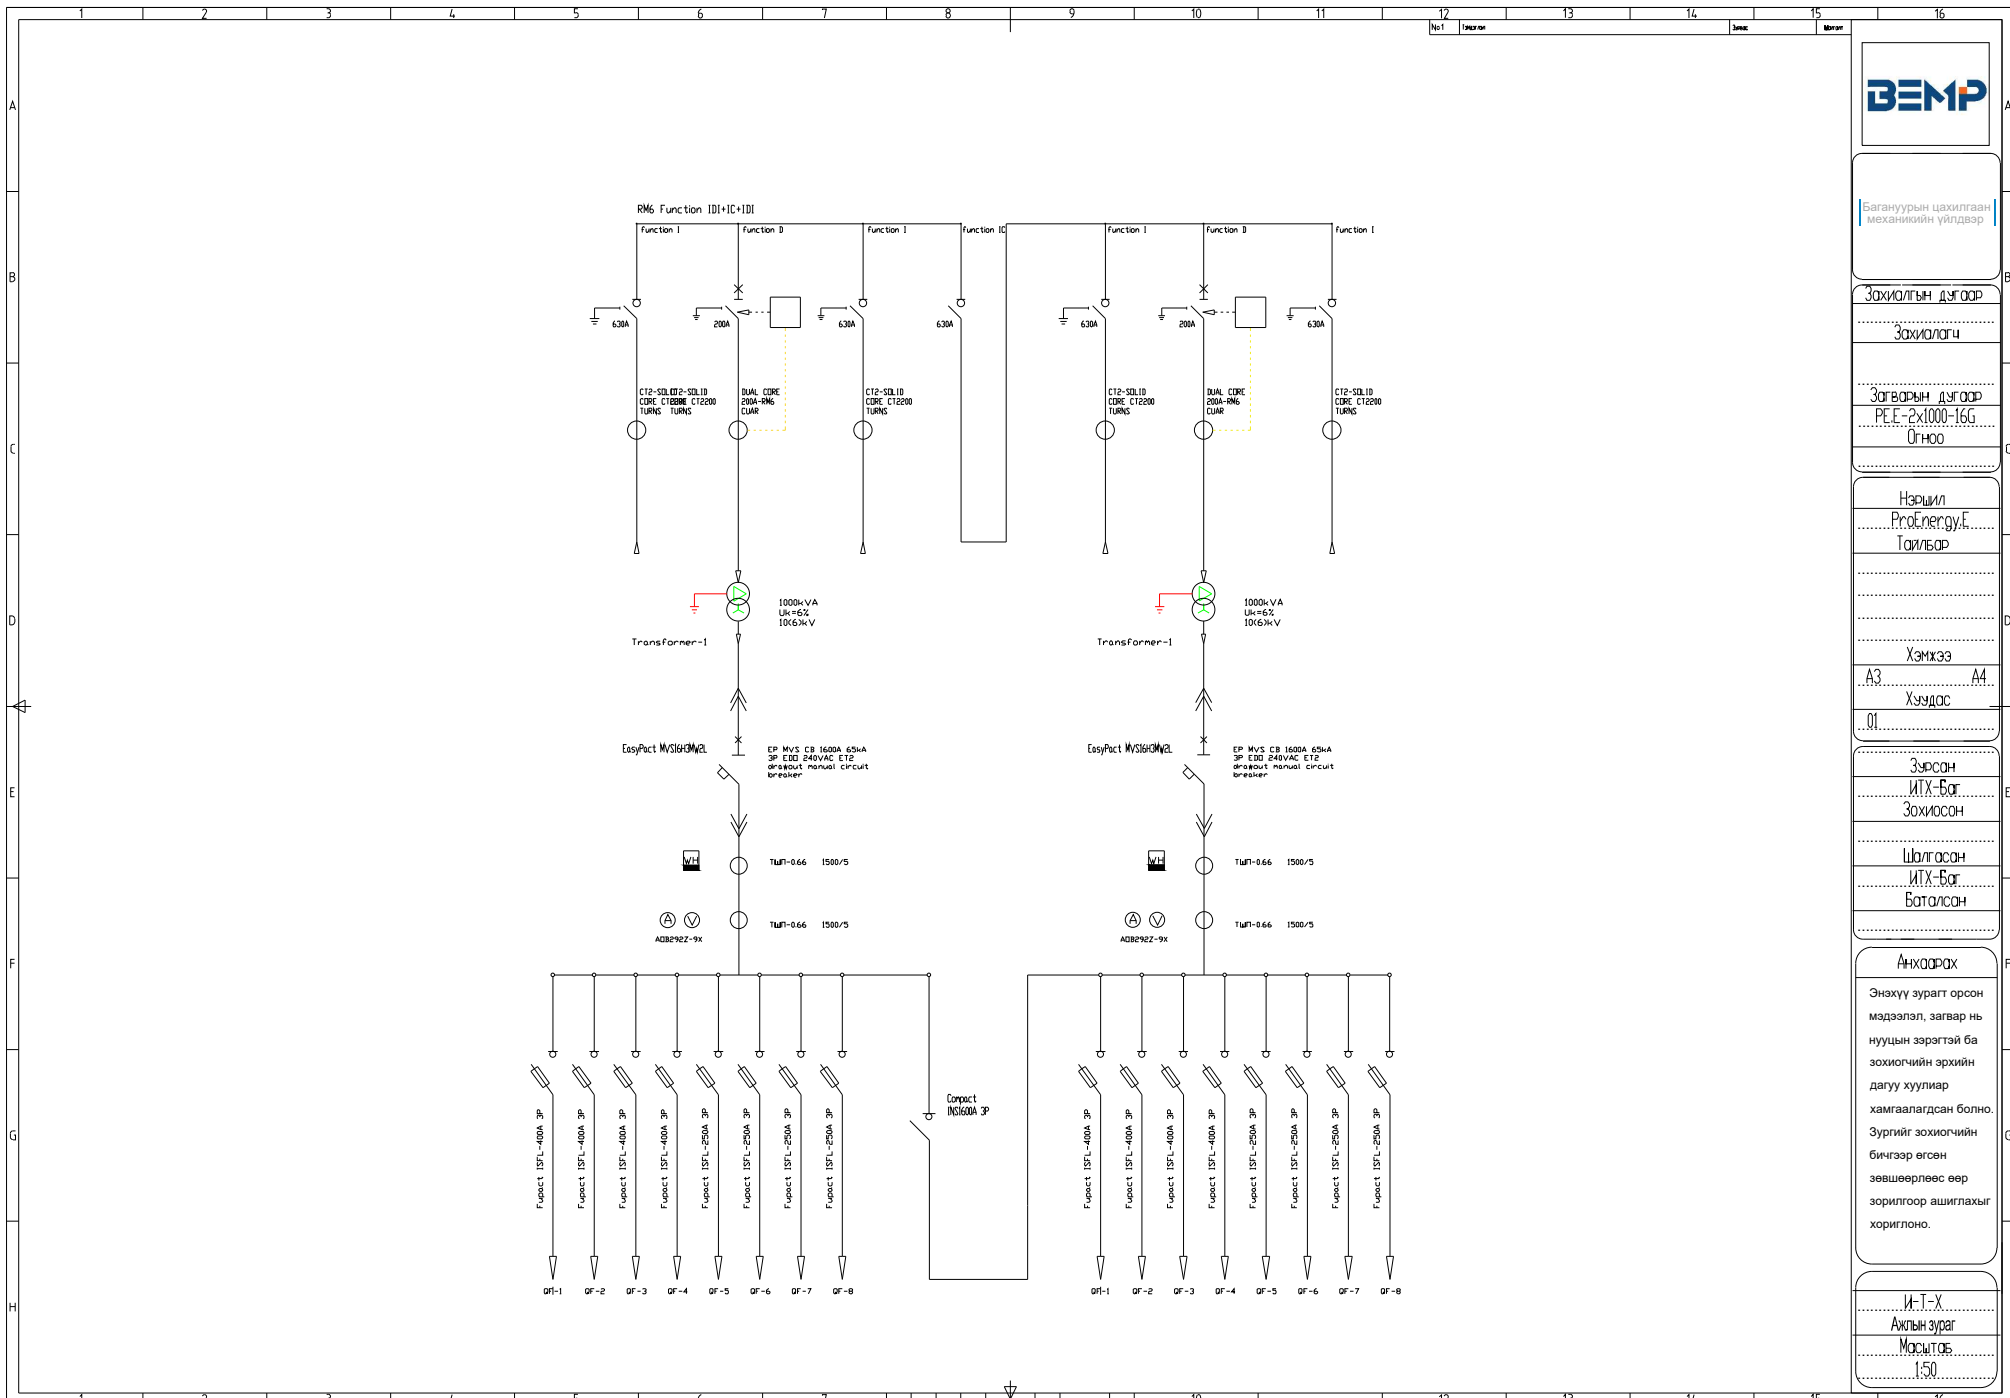

Багануурын цахилгаан
механикийн үйлдвэр

Захиалгын дугаар

Захиалагч

Загварын дугаар
PE-E-2x1000-16G
0гн00

Нэршил
ProEnergy.E
Тайлбар

Хэмжээ
A3
Хүндс
01

Зурсан
ИТХ-Бат
Зохиосон

Шалгасан
ИТХ-Бат
Баталсан

Анхаарах
Энэхүү зурагт орсон мэдээлэл, загвар нь нууцын зэрэгтэй ба зохиогчийн эрхийн дагуу хуулиар хамгаалагдсан болно. Зургийг зохиогчийн бичгээр өгсөн зөвшөөрлөөс өөр зорилгоор ашиглахыг хориглоно.

И-Т-Х
Ахлын зураг
Масштаб
1:50