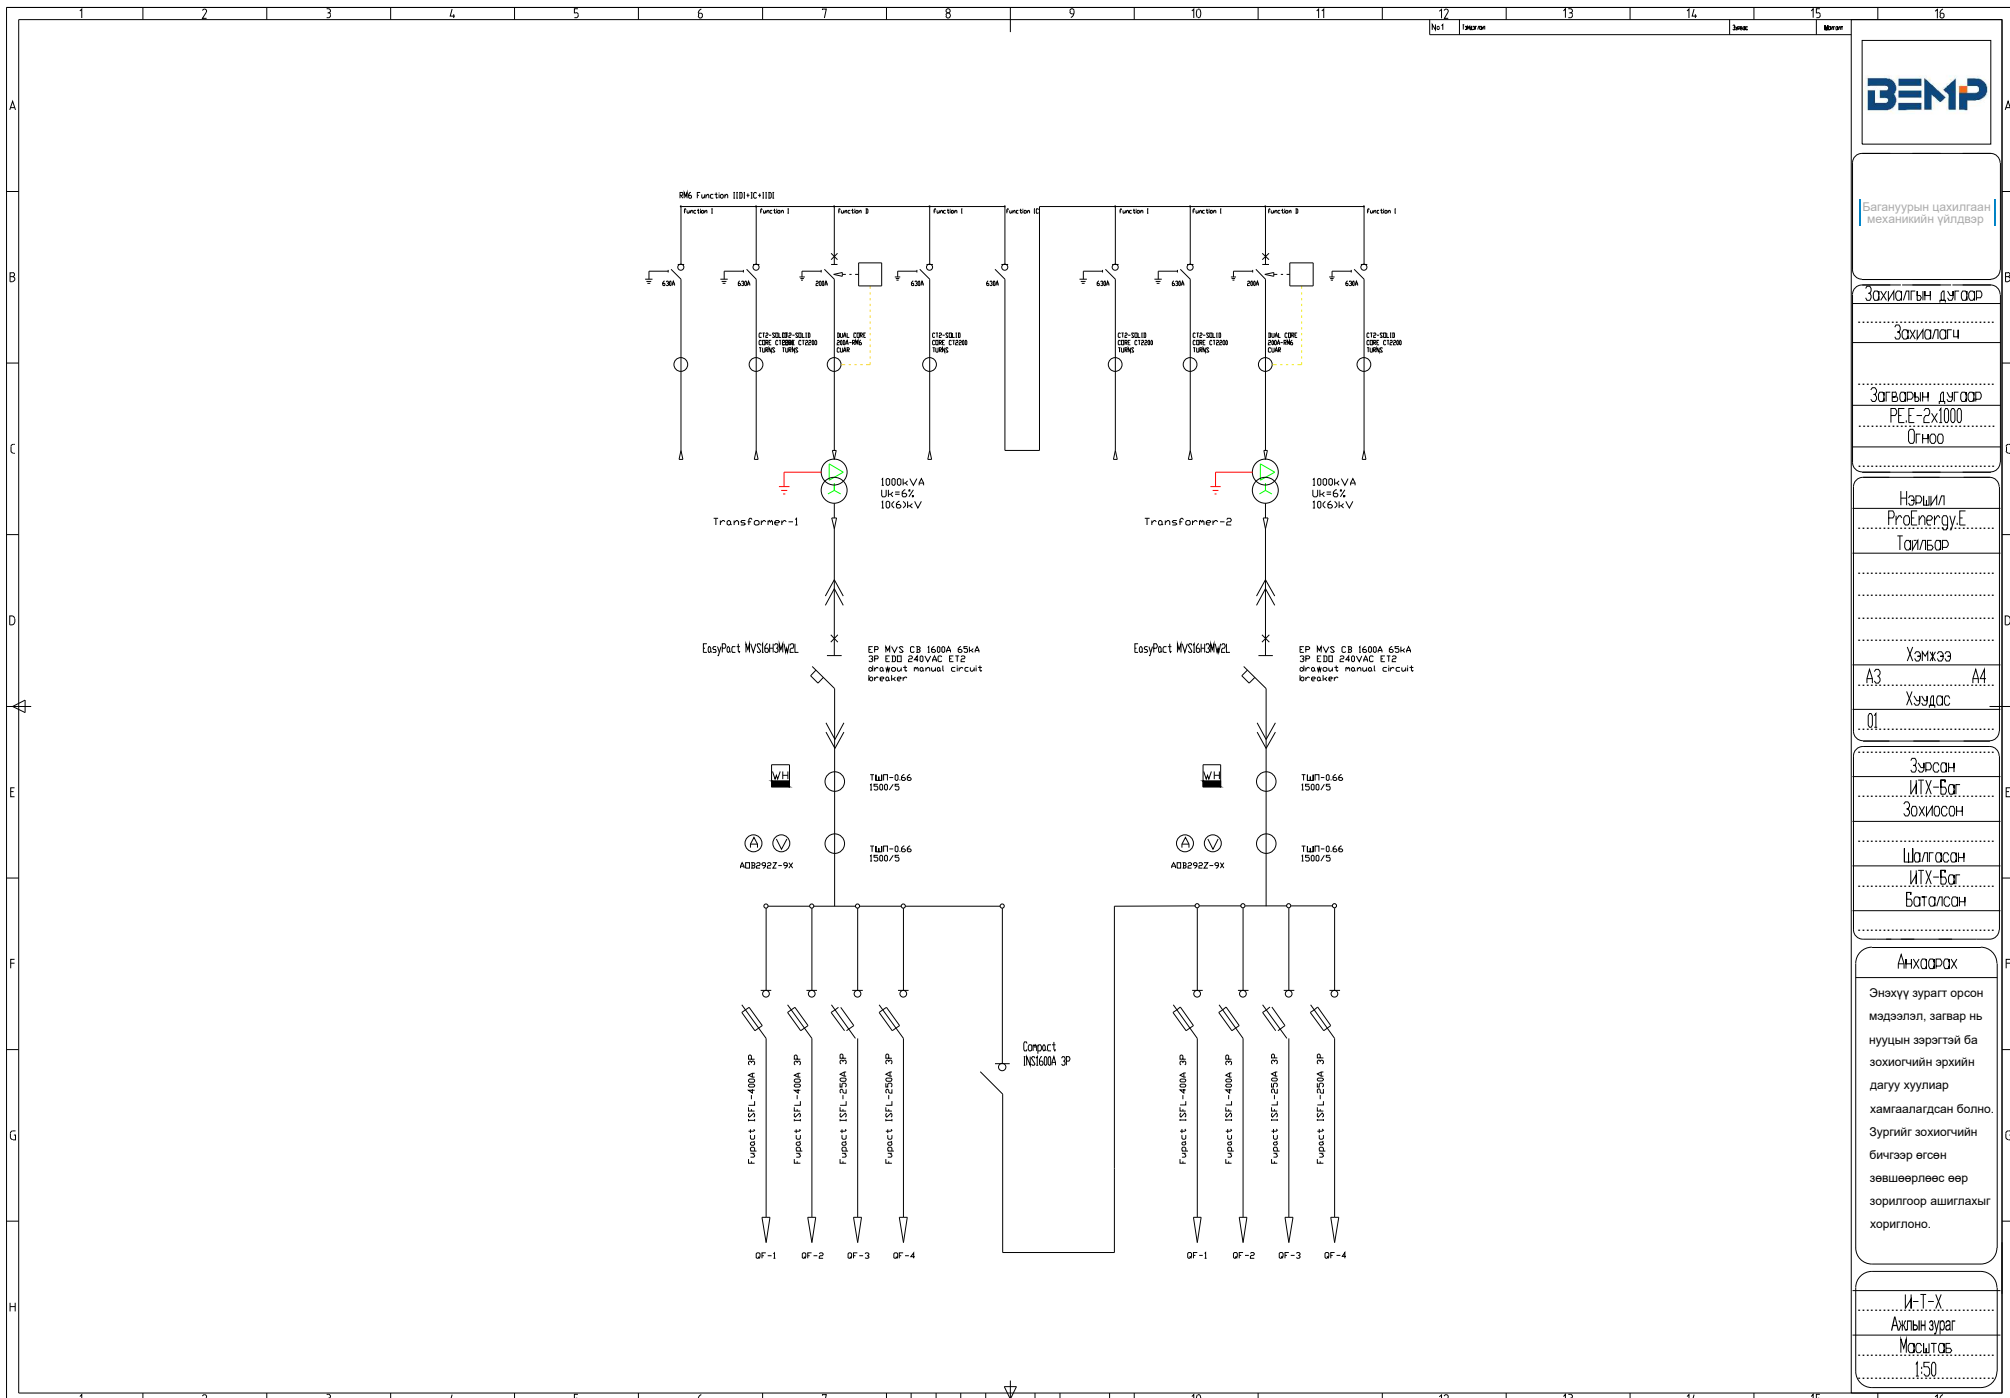

Багануурйн цахилгаан механикийн үйлдвэр

Зохиолгын дугаар

Зохиолч

Загварын дугаар

PE-E-2x1000

Өгнөө

Нэршил

ProEnergy.E

Тайлбар

Хэмжээ

A3 A4

Хуудас

01

Зурсан

ИТХ-Бат

Зохиосон

Шалгасан

ИТХ-Бат

Баталсан

Анхдагч

Энэхүү зурагт орсон мэдээлэл, загвар нь нууцын зэрэгтэй ба зохиогчийн эрхийн дагуу хуулиар хамгаалагдсан болно. Зургийг зохиогчийн бичгээр өгсөн зөвшөөрлөөс өөр зорилгоор ашиглахыг хориглоно.

И-Т-Х

Ажлын зураг

Масштаб

1:50