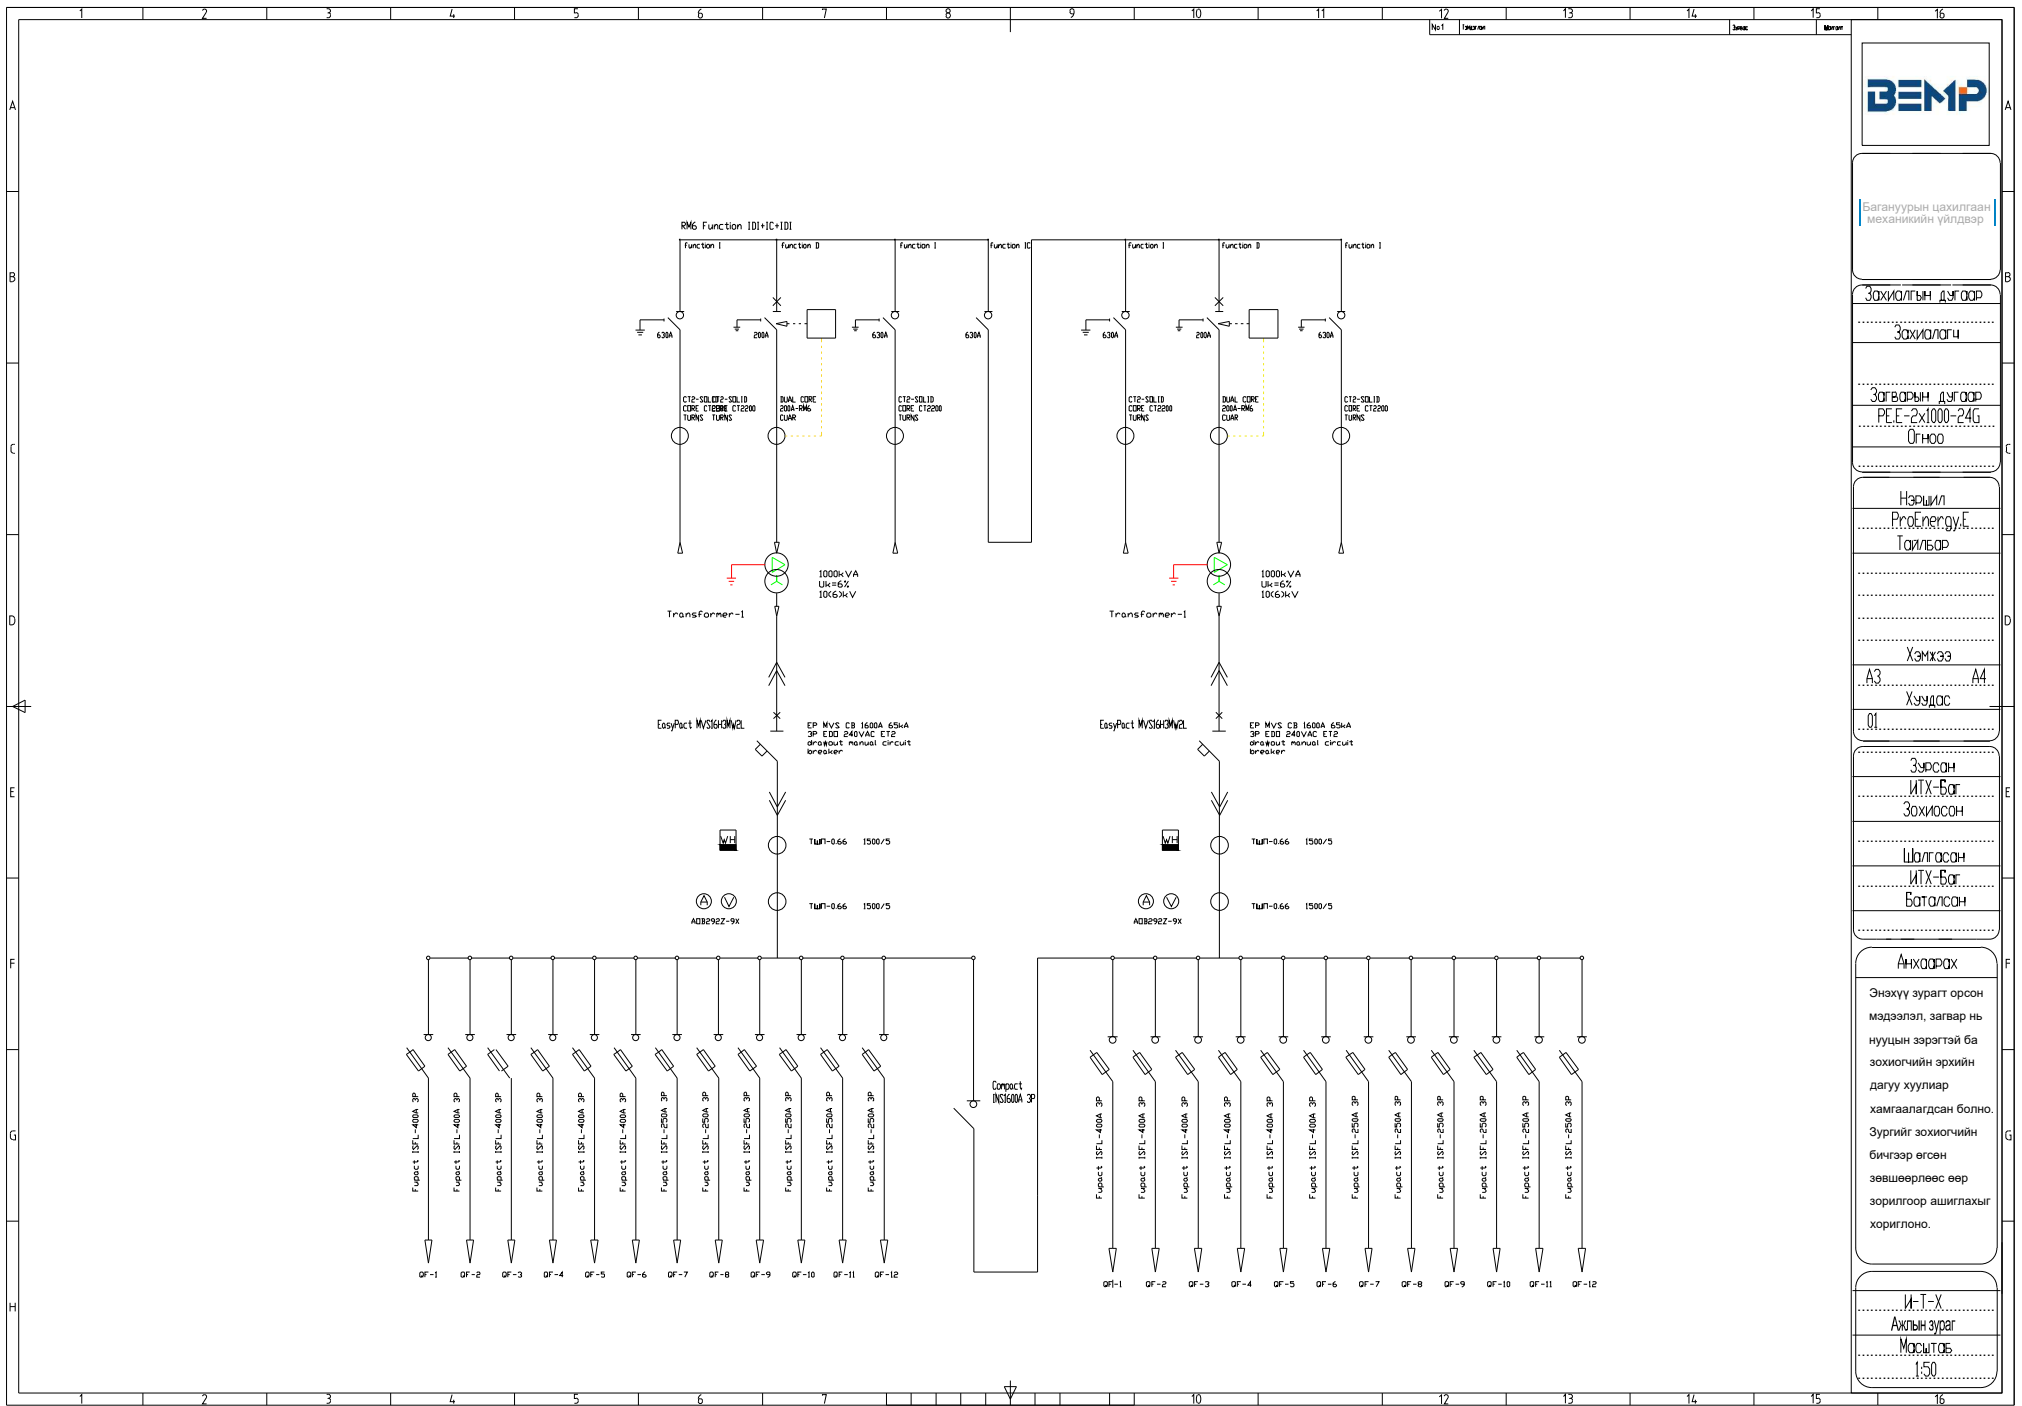

Багануурын цахилгаан
механикийн үйлдвэр

Зохиолгын дугаар

Зохиолч

Загварын дугаар

PEE-2x1000-24G
0гн00

Нэршил

ProEnergy.E
Тайлбар

Хэмжээ

A3 A4

Хуудас

01

Зурсан

ИТХ-Бат
Зохиосон

Шалгасан

ИТХ-Бат
Баталсан

Анхдагч

Энэхүү зурагт орсон мэдээлэл, загвар нь нууцны зэрэгтэй ба зохиогчийн эрхийн дагуу хуулиар хамгаалагдсан болно. Зургийг зохиогчийн бичгээр өгсөн зөвшөөрлөө өөр зорилгоор ашиглахыг хориглоно.

И-Т-Х

Ахлын зураг
Масштаб

1:50