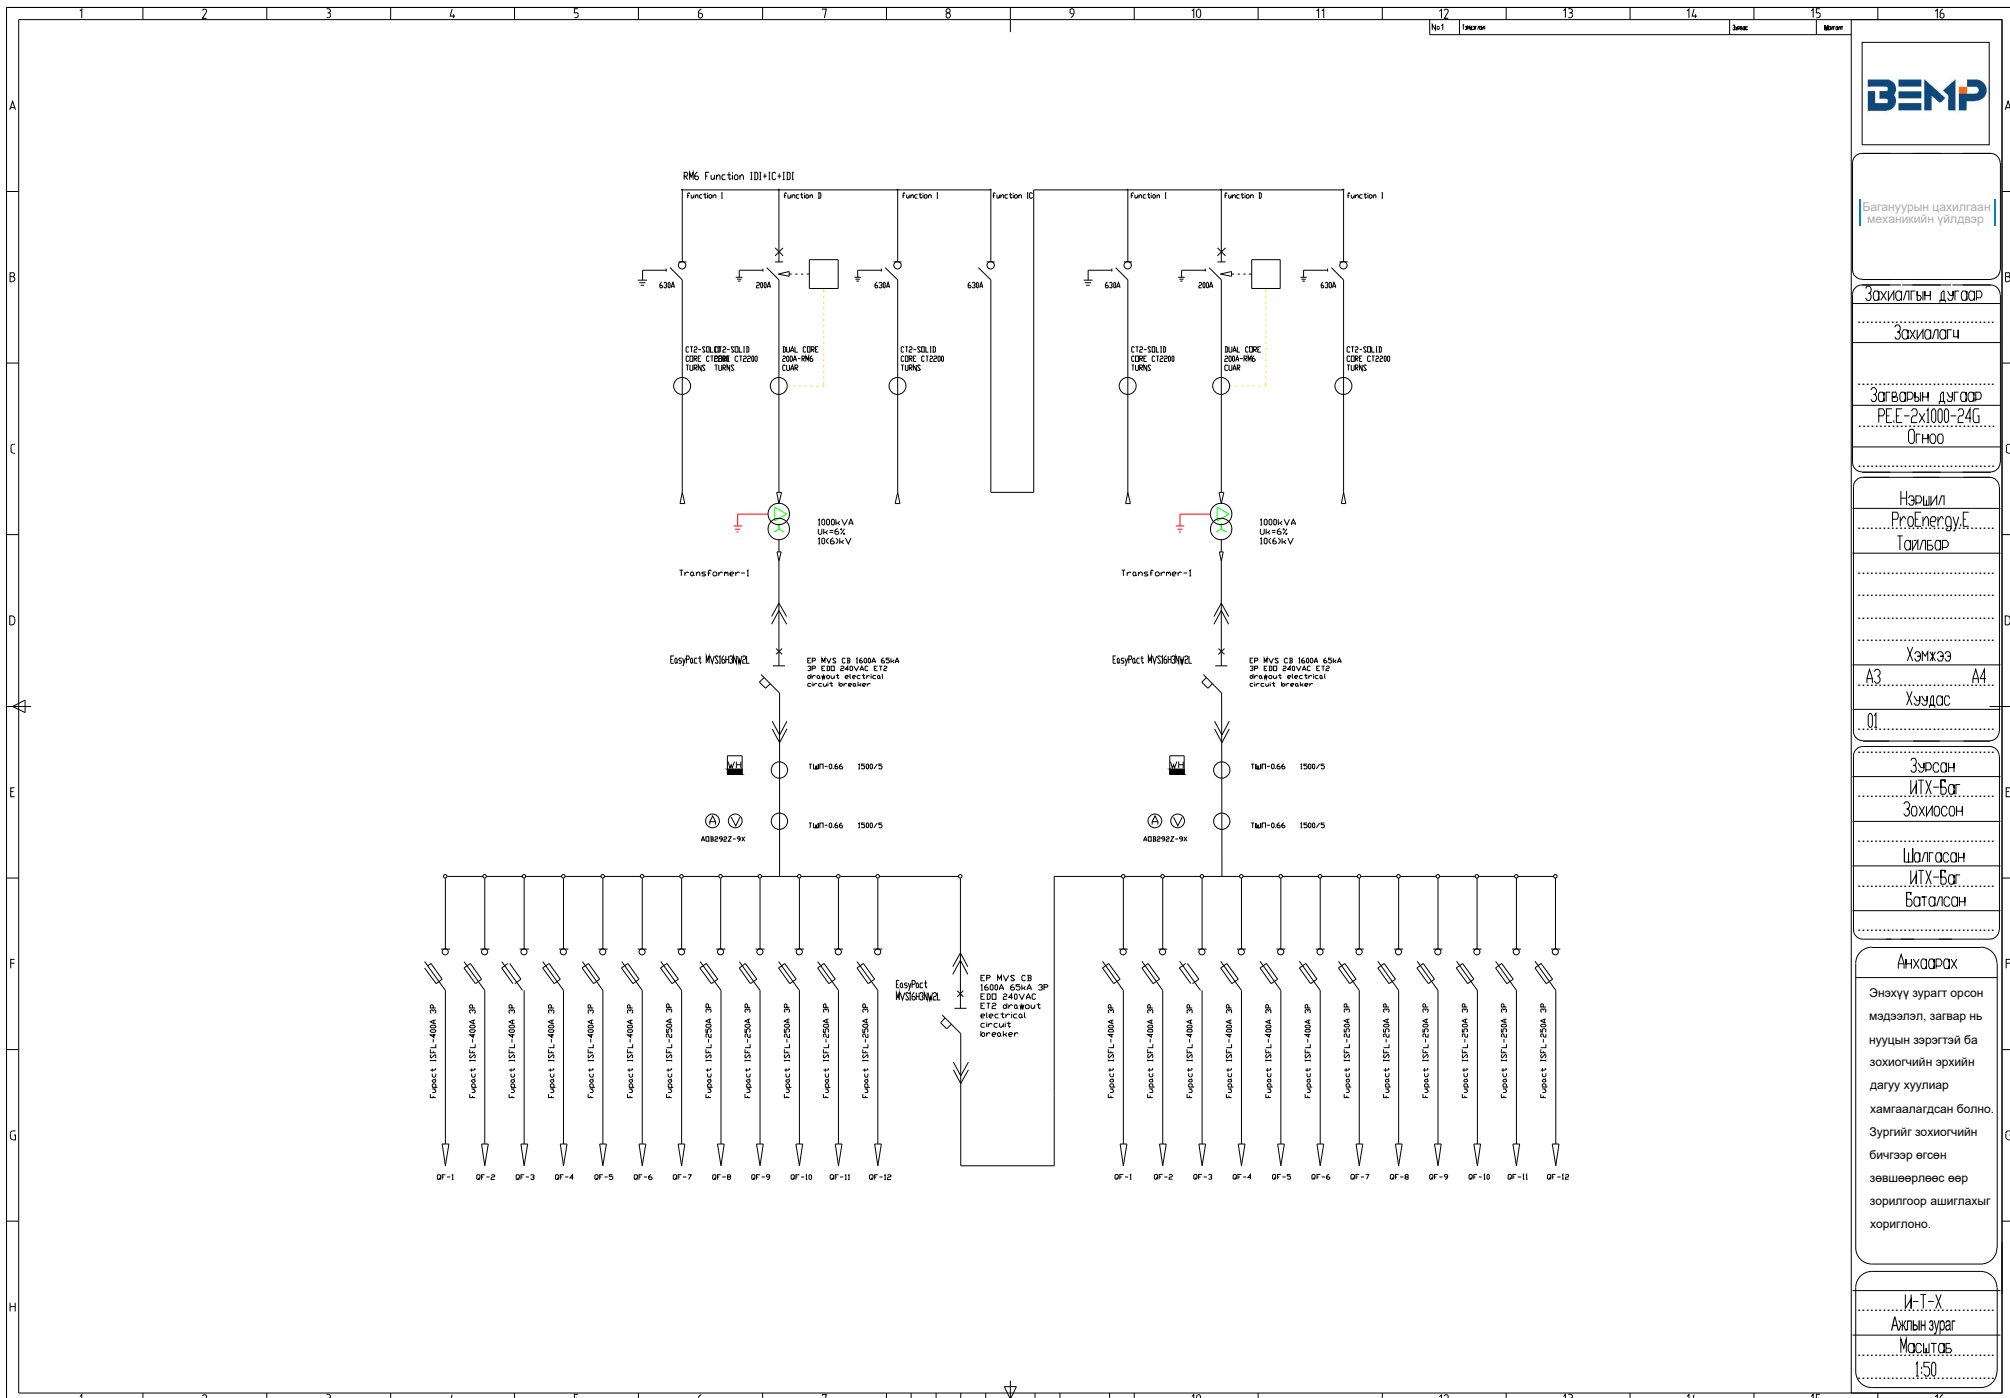

Багануурын цахилгаан
Механикийн үйлдвэр

Зохиолгын дугаар

Зохиолч

Зогварын дугаар

РЕ.Е-2х1000-24Г

0гн00

Нэршил

ProEnergy.E

Тайлбар

Хэмжээ

A3 A4

Хуудас

01

Зурсан

ИТХ-Бат

Зохиосон

Шалгасан

ИТХ-Бат

Баталсан

Анхаарах

Энэхүү зурагт орсон мэдээлэл, загвар нь нууцны зэрэгтэй ба зохиогчийн эрхийн дагуу хуулиар хамгаалагдсан болно. Зургийг зохиогчийн бичгээр өгсөн зөвшөөрлөө өөр зорилгоор ашиглахыг хориглоно.

И-Т-Х

Ахлын зураг

Масштаб

1:50