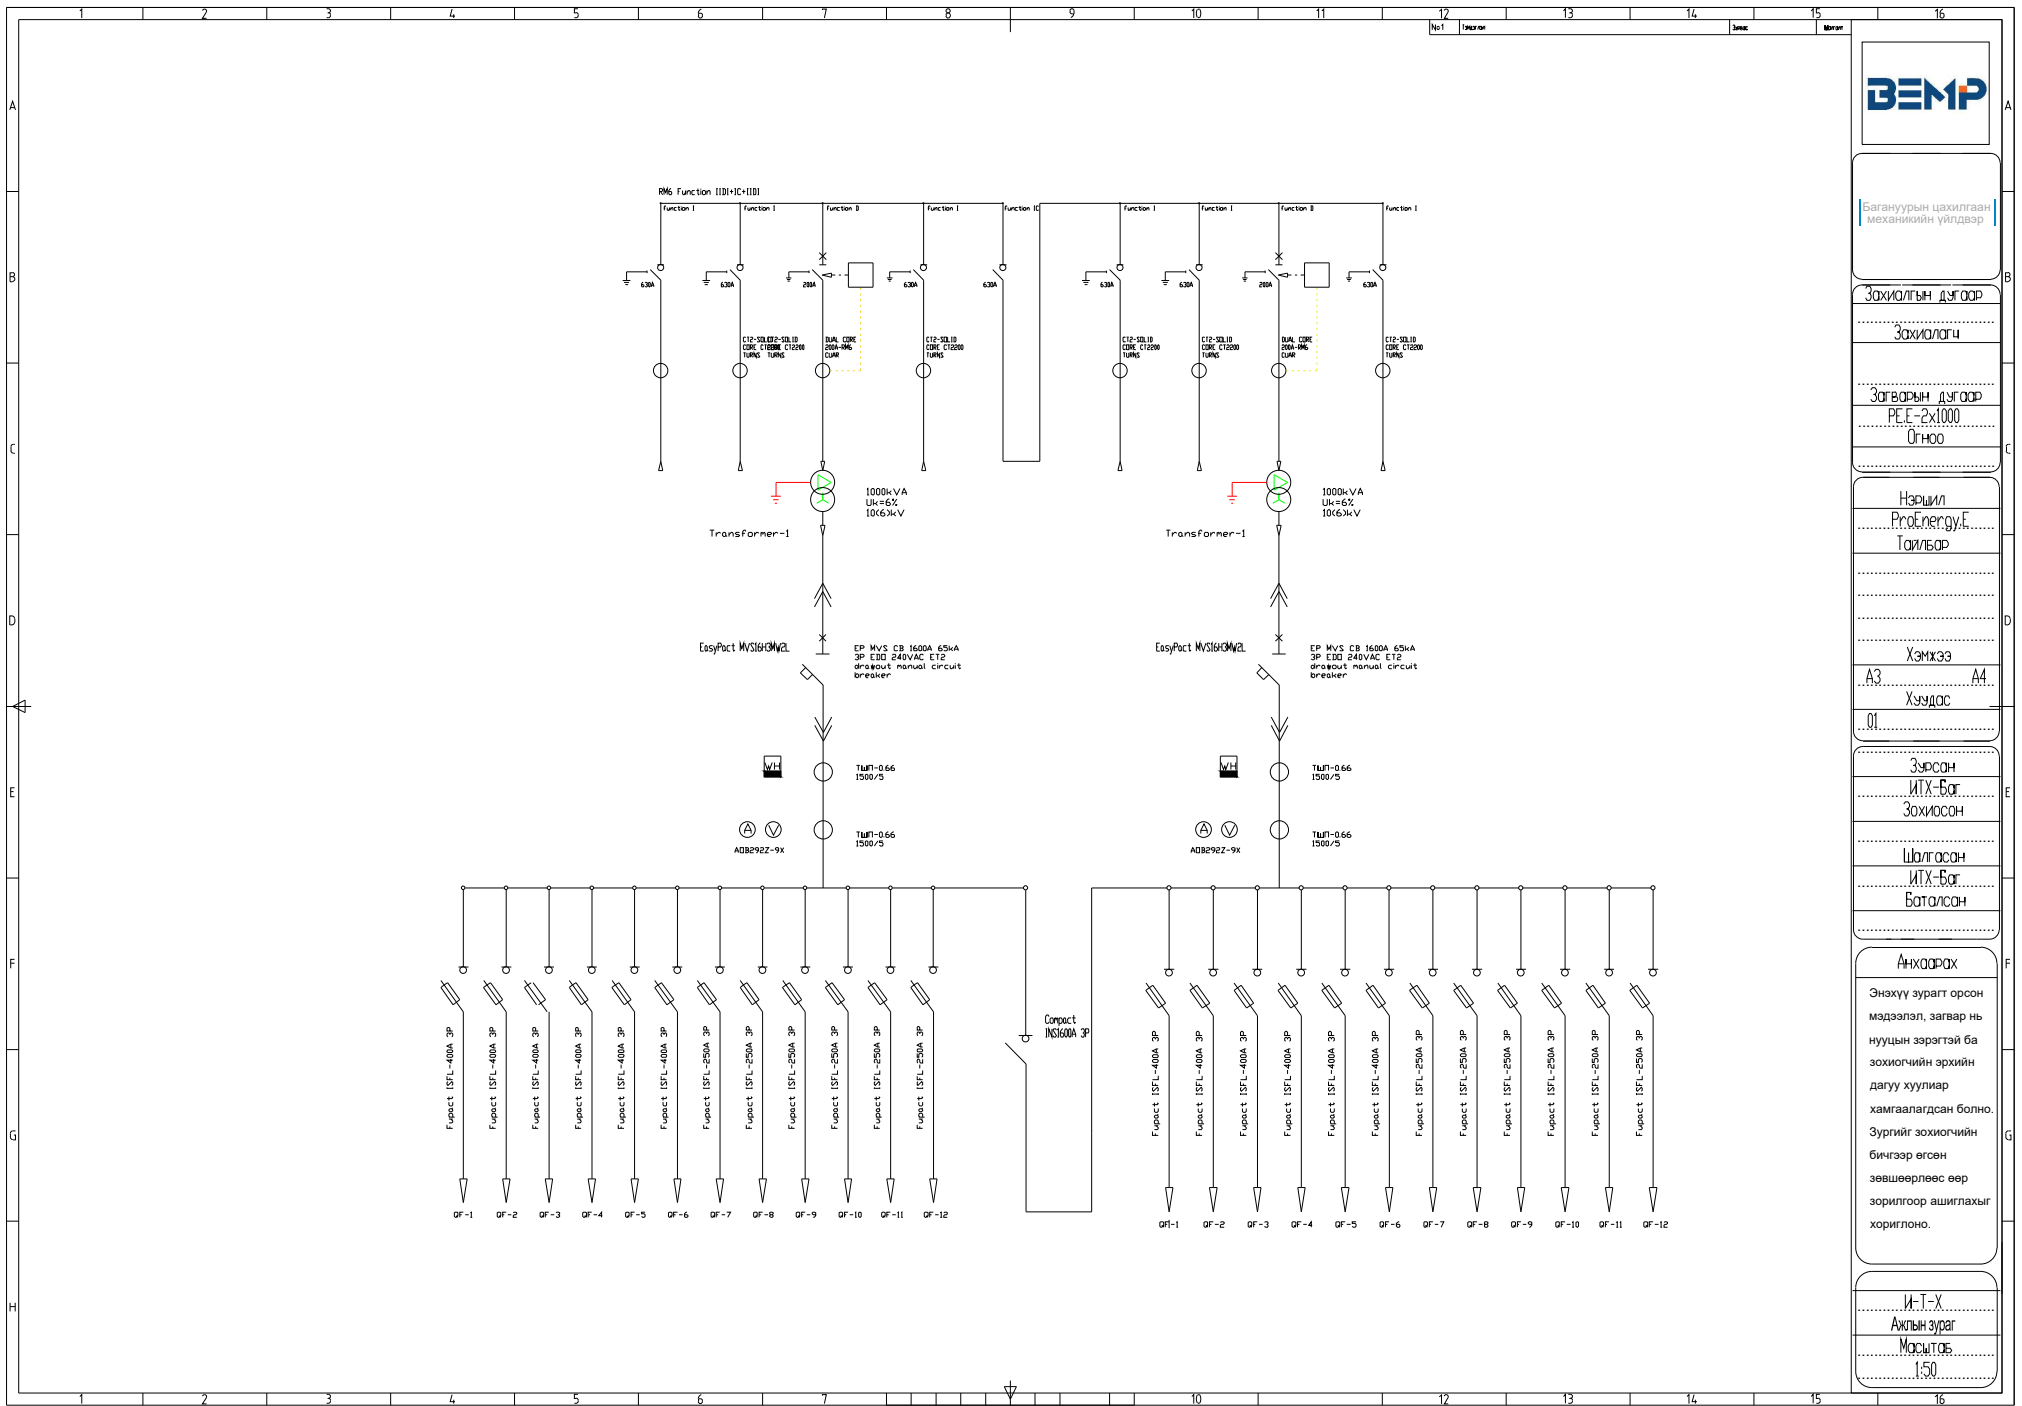

Багануурын цахилгаан
механикийн үйлдвэр

Зохиолгын дугаар

Зохиолч

Загварын дугаар
P.E.E-2x1000
0гн00

Нэршил
ProEnergy.E
Тайлбар

Хэмжээ
A3 A4
Хуудас
01

Зурсан
ИТХ-Бат
Зохиосон

Шалгасан
ИТХ-Бат
Баталсан

Анхдагч
Энэхүү зурагт орсон
мэдээлэл, загвар нь
нууцны зэрэгтэй ба
зохиогчийн эрхийн
дагуу хуулиар
хамгаалагдсан болно.
Зургийг зохиогчийн
бичгээр өгсөн
зөвшөөрлөөс өөр
зорилгоор ашиглахыг
хориглоно.

И-Т-Х
Ахлын зураг
Масштаб
1:50