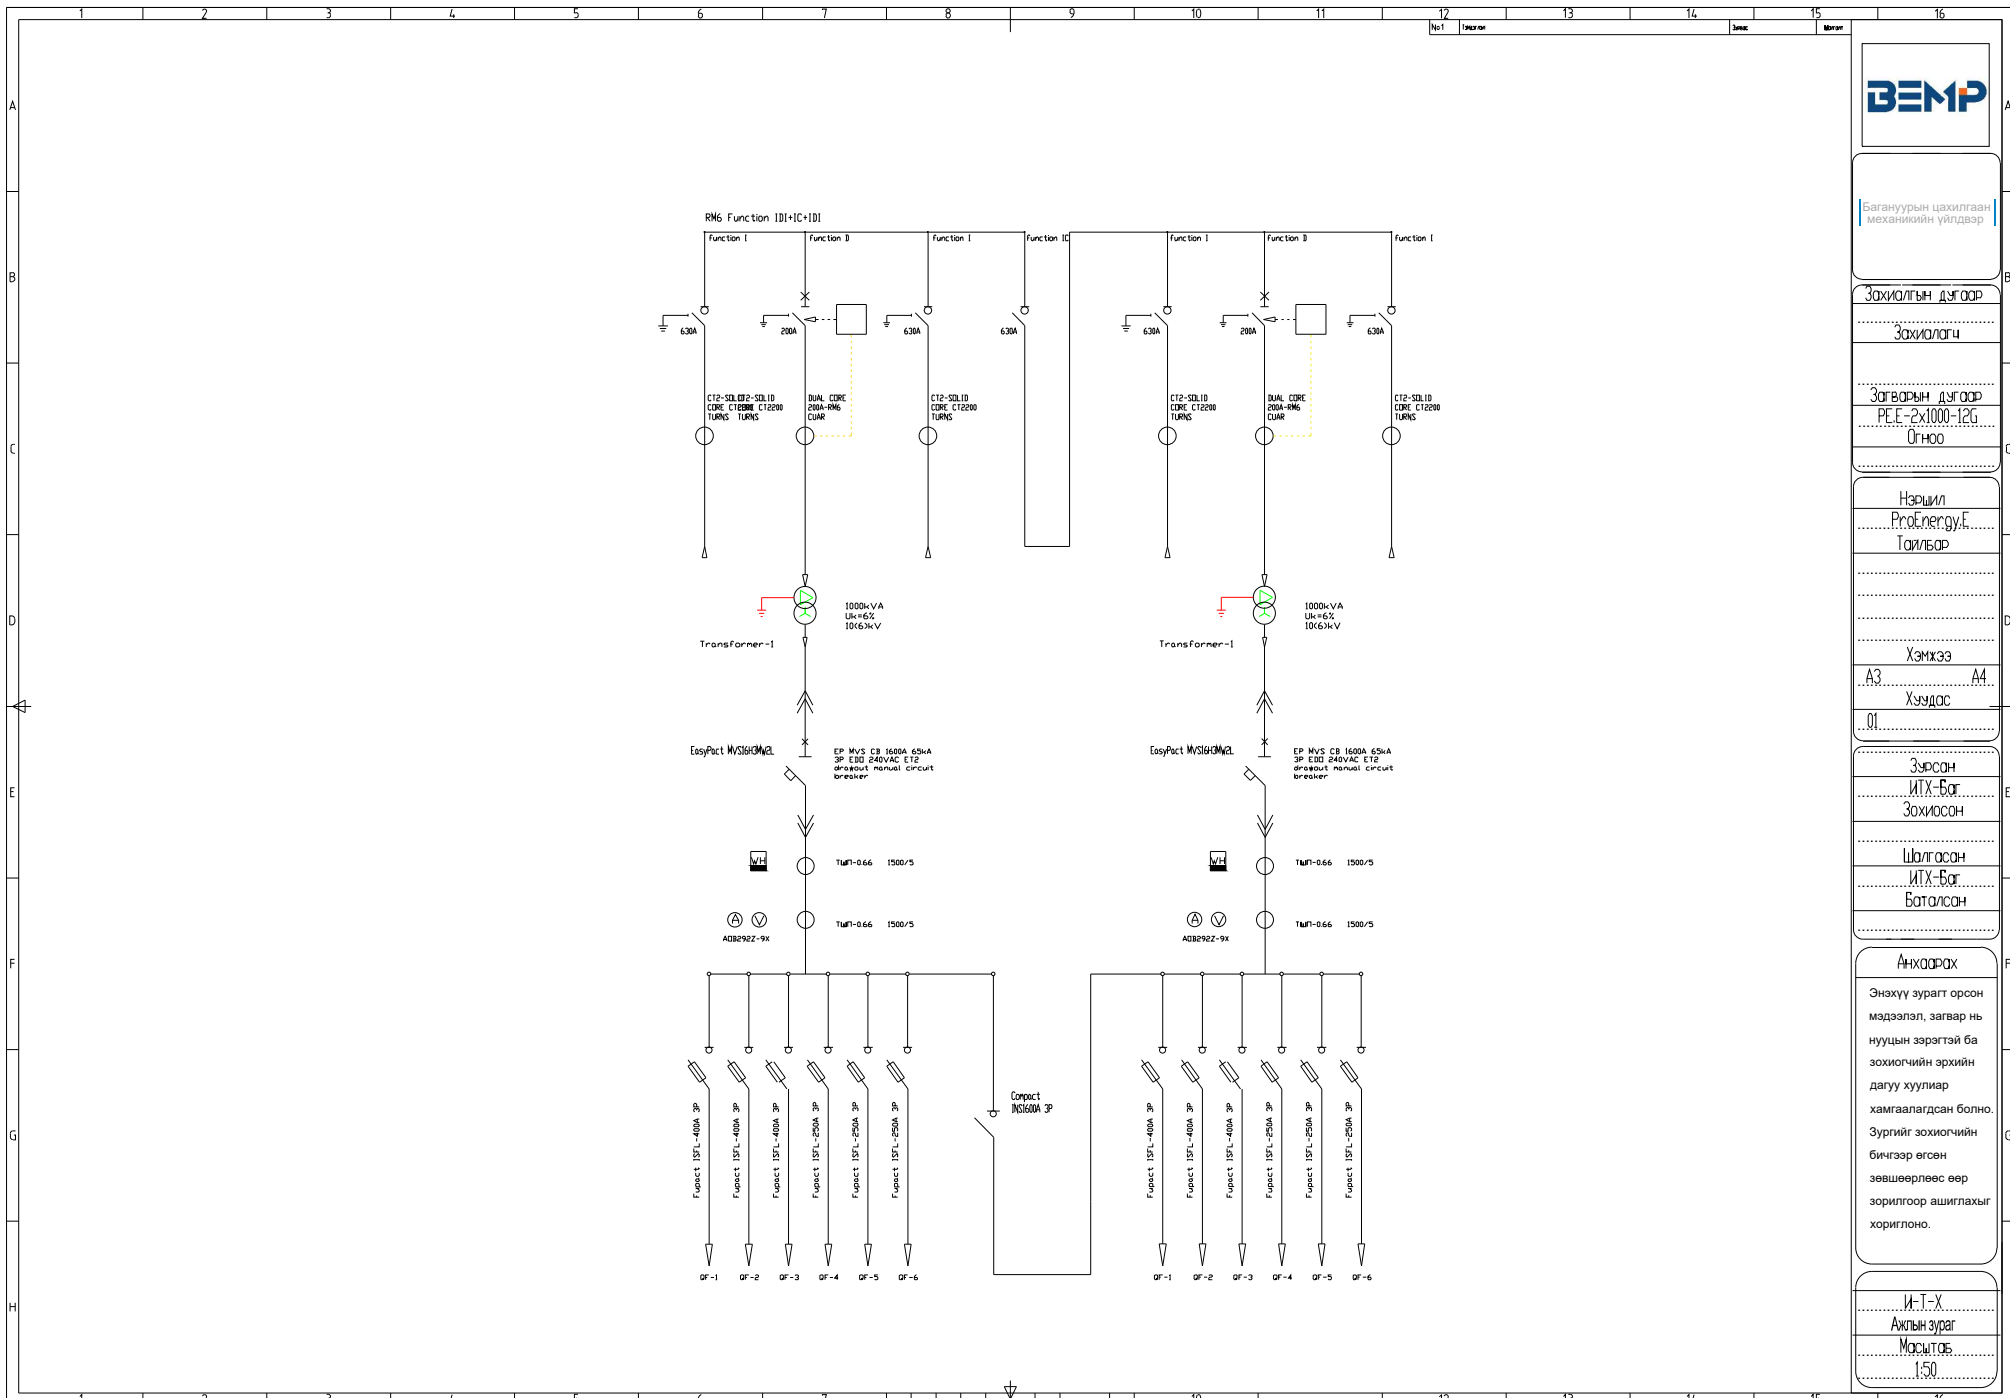

Багануурын цахилгаан
механикийн үйлдвэр

Зохиолгын дугаар

Зохиоллагч

Загварын дугаар

РЕ.Е-2х1000-12Г
0гн00

Нэршил

ProEnergy.E
Тайлбар

Хэмжээ

A3 A4

Хуудас

01

Зурсан

ИТХ-Бат
Зохиосон

Шалгасан

ИТХ-Бат
Баталсан

Анхаарах
Энэхүү зурагт орсон мэдээлэл, загвар нь нууцны зэрэгтэй ба зохиогчийн эрхийн дагуу хуулиар хамгаалагдсан болно. Зургийг зохиогчийн бичгээр өгсөн зөвшөөрлөөс өөр зорилгоор ашиглахыг хориглоно.

И-Т-Х

Ахлын зураг

Масштаб:
1:50