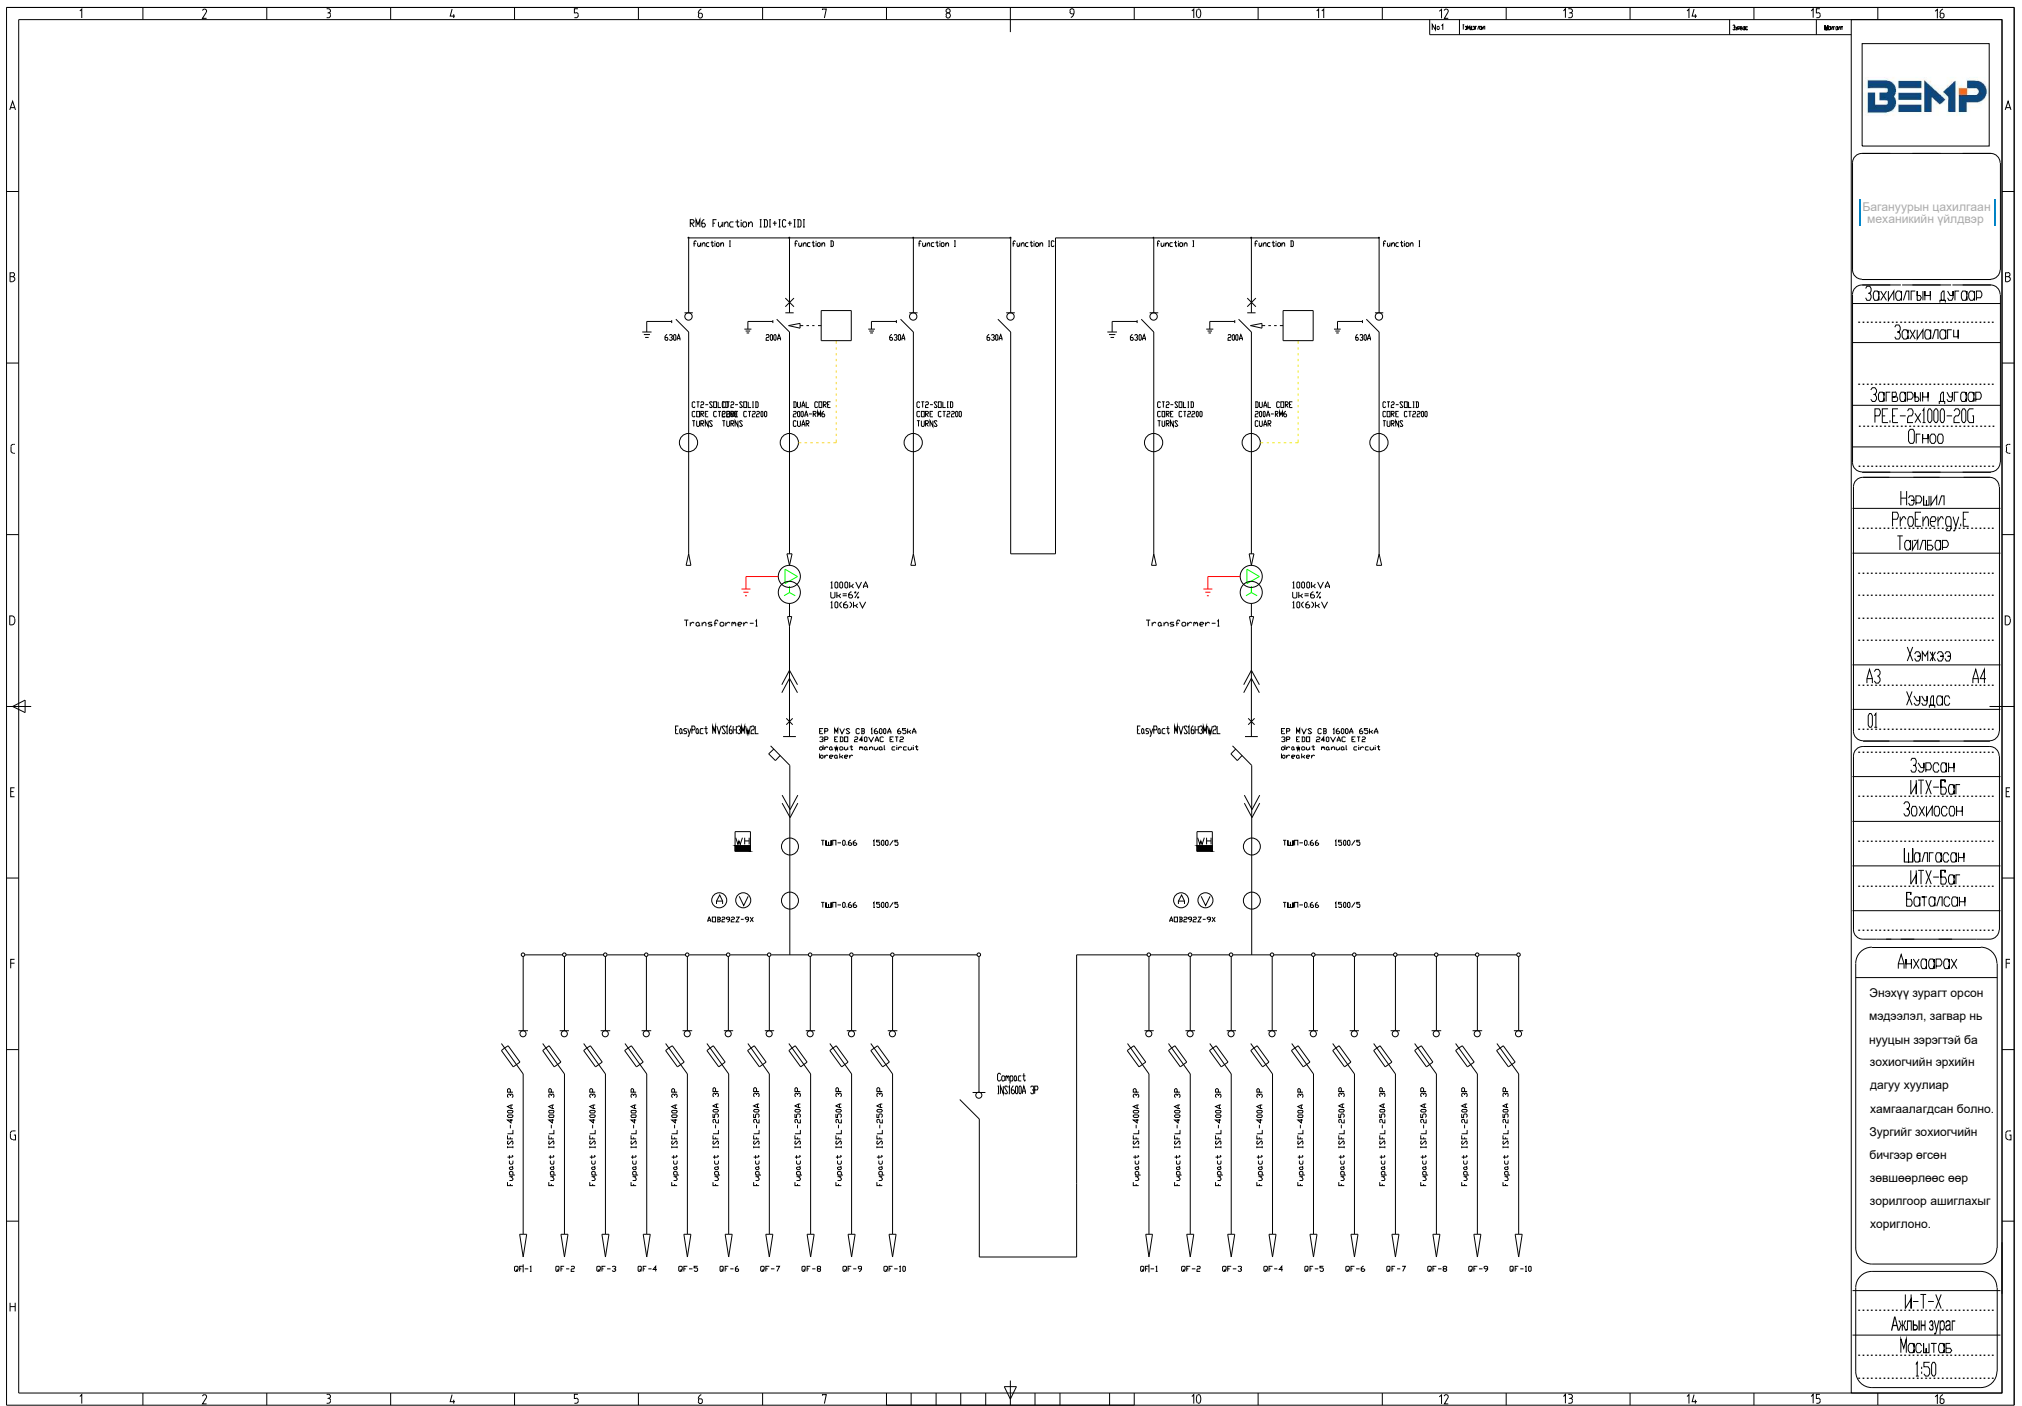

Багануурйн цахилгаан
механикийн үйлдвэр

Зохиолгын дугаар

Зохиолгыг

Загварын дугаар

PE.E-2x1000-20G

0гн00

Нэршил
ProEnergy.E
Тайлбар

Хэмжээ

A3 A4

Хуудас

01

Зурсан
ИТХ-Бат
Зохиосон

Шалгасан
ИТХ-Бат
Баталсан

Анхаарах

Энэхүү зурагт орсон мэдээлэл, загвар нь нууцны зэрэгтэй ба зохиогчийн эрхийн дагуу хуулиар хамгаалагдсан болно. Зургийг зохиогчийн бичгээр өгсөн зөвшөөрлөөс өөр зорилгоор ашиглахыг хориглоно.

И-Т-Х
Ахлын зураг
Масштаб
1:50