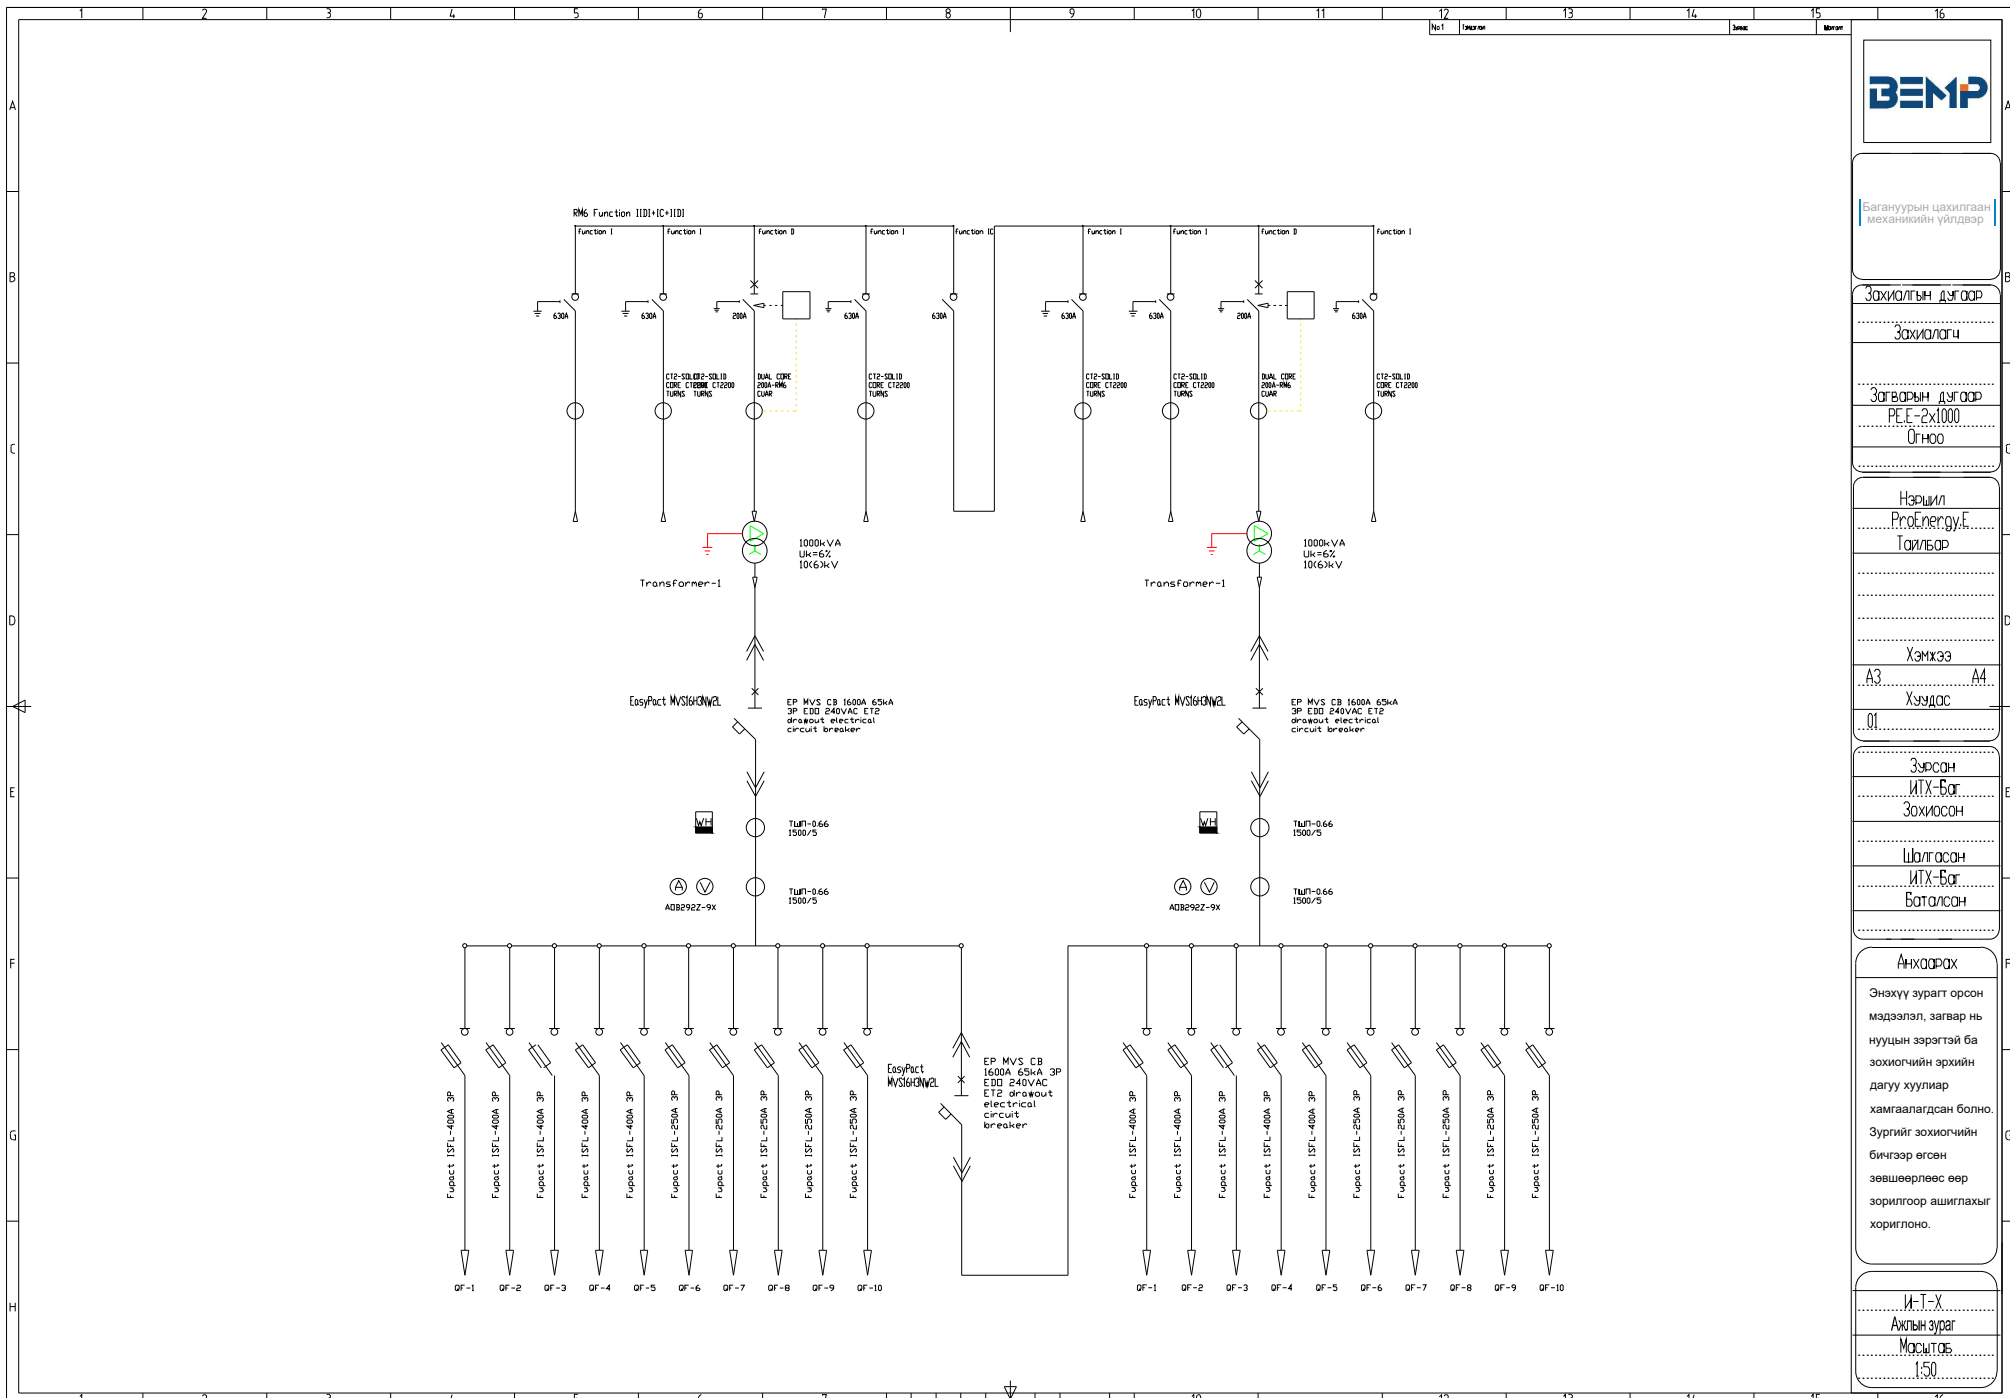

Багануурйн цахилгаан механикийн үйлдвэр

Зохиолгын дугаар

Зохиолгч

Загварын дугаар

PEE-2x1000

0гн00

Нэршил

ProEnergy.E
Тайлбар

Хэмжээ

A3 A4

Хуудас

01

Зурсан

ИТХ-Бат

Зохиосон

Шалгасан

ИТХ-Бат

Баталсан

Анхдагч

Энэхүү зурагт орсон мэдээлэл, загвар нь нууцын зэрэгтэй ба зохиогчийн эрхийн дагуу хуулиар хамгаалагдсан болно. Зургийг зохиогчийн бичгээр өгсөн зөвшөөрлөө өөр зорилгоор ашиглахыг хориглоно.

И-Т-Х

Ахлын зураг

Масштаб

1:50