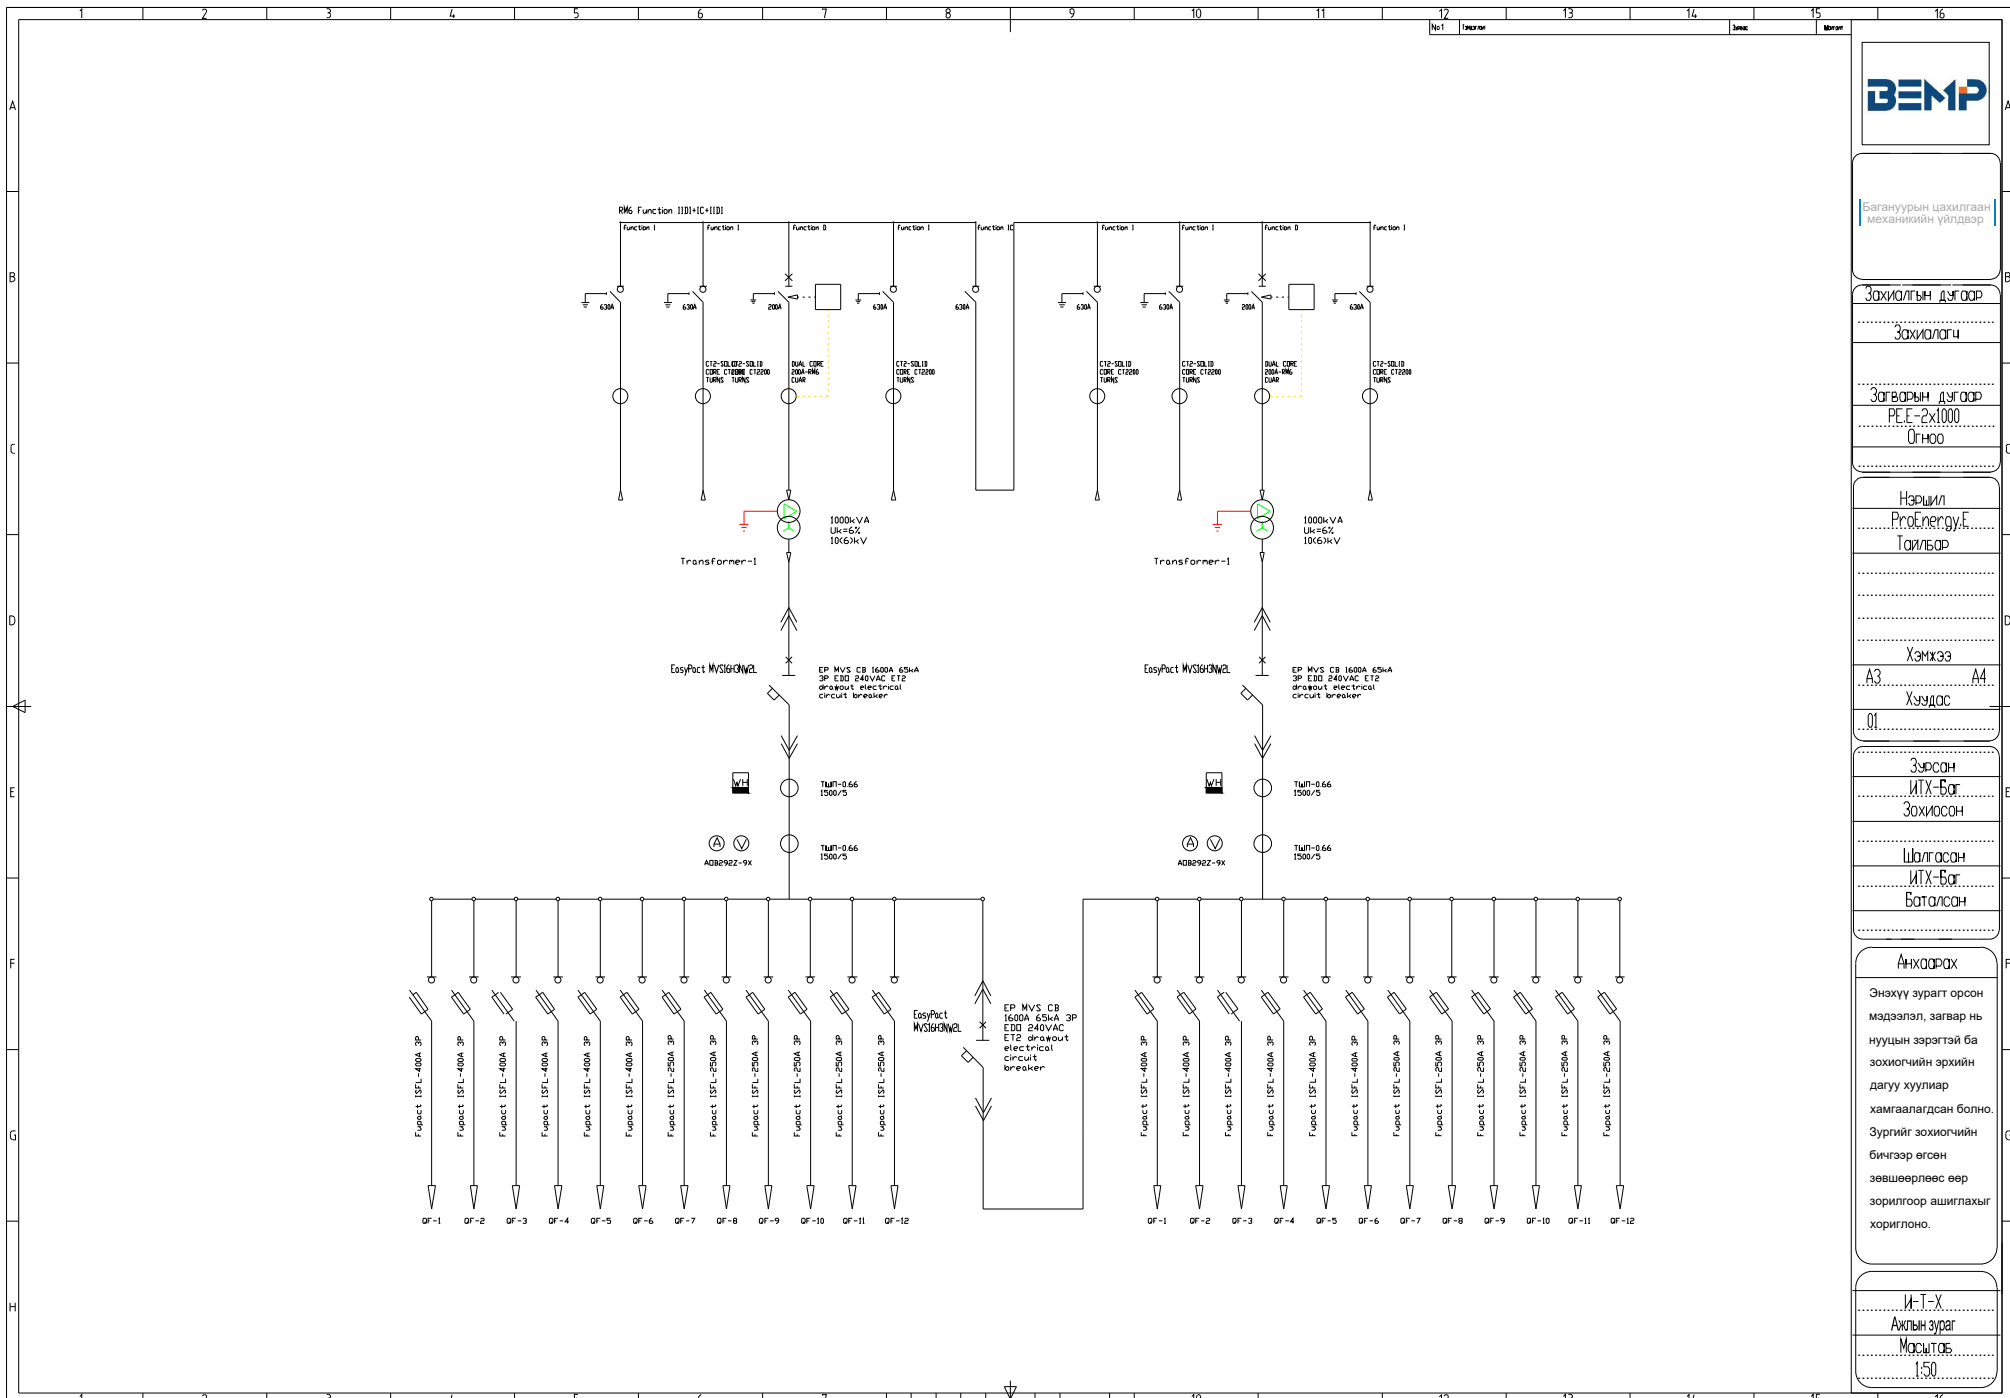

И-Т-Х

Ахлын зураг

Масштаб

1:50

**БЭМФ**

Багануурын цахилгаан механикийн үйлдвэр

Зохиолгын дугаар  
Зохиолгч

Зогварын дугаар  
PE.E-2x1000  
0гн00