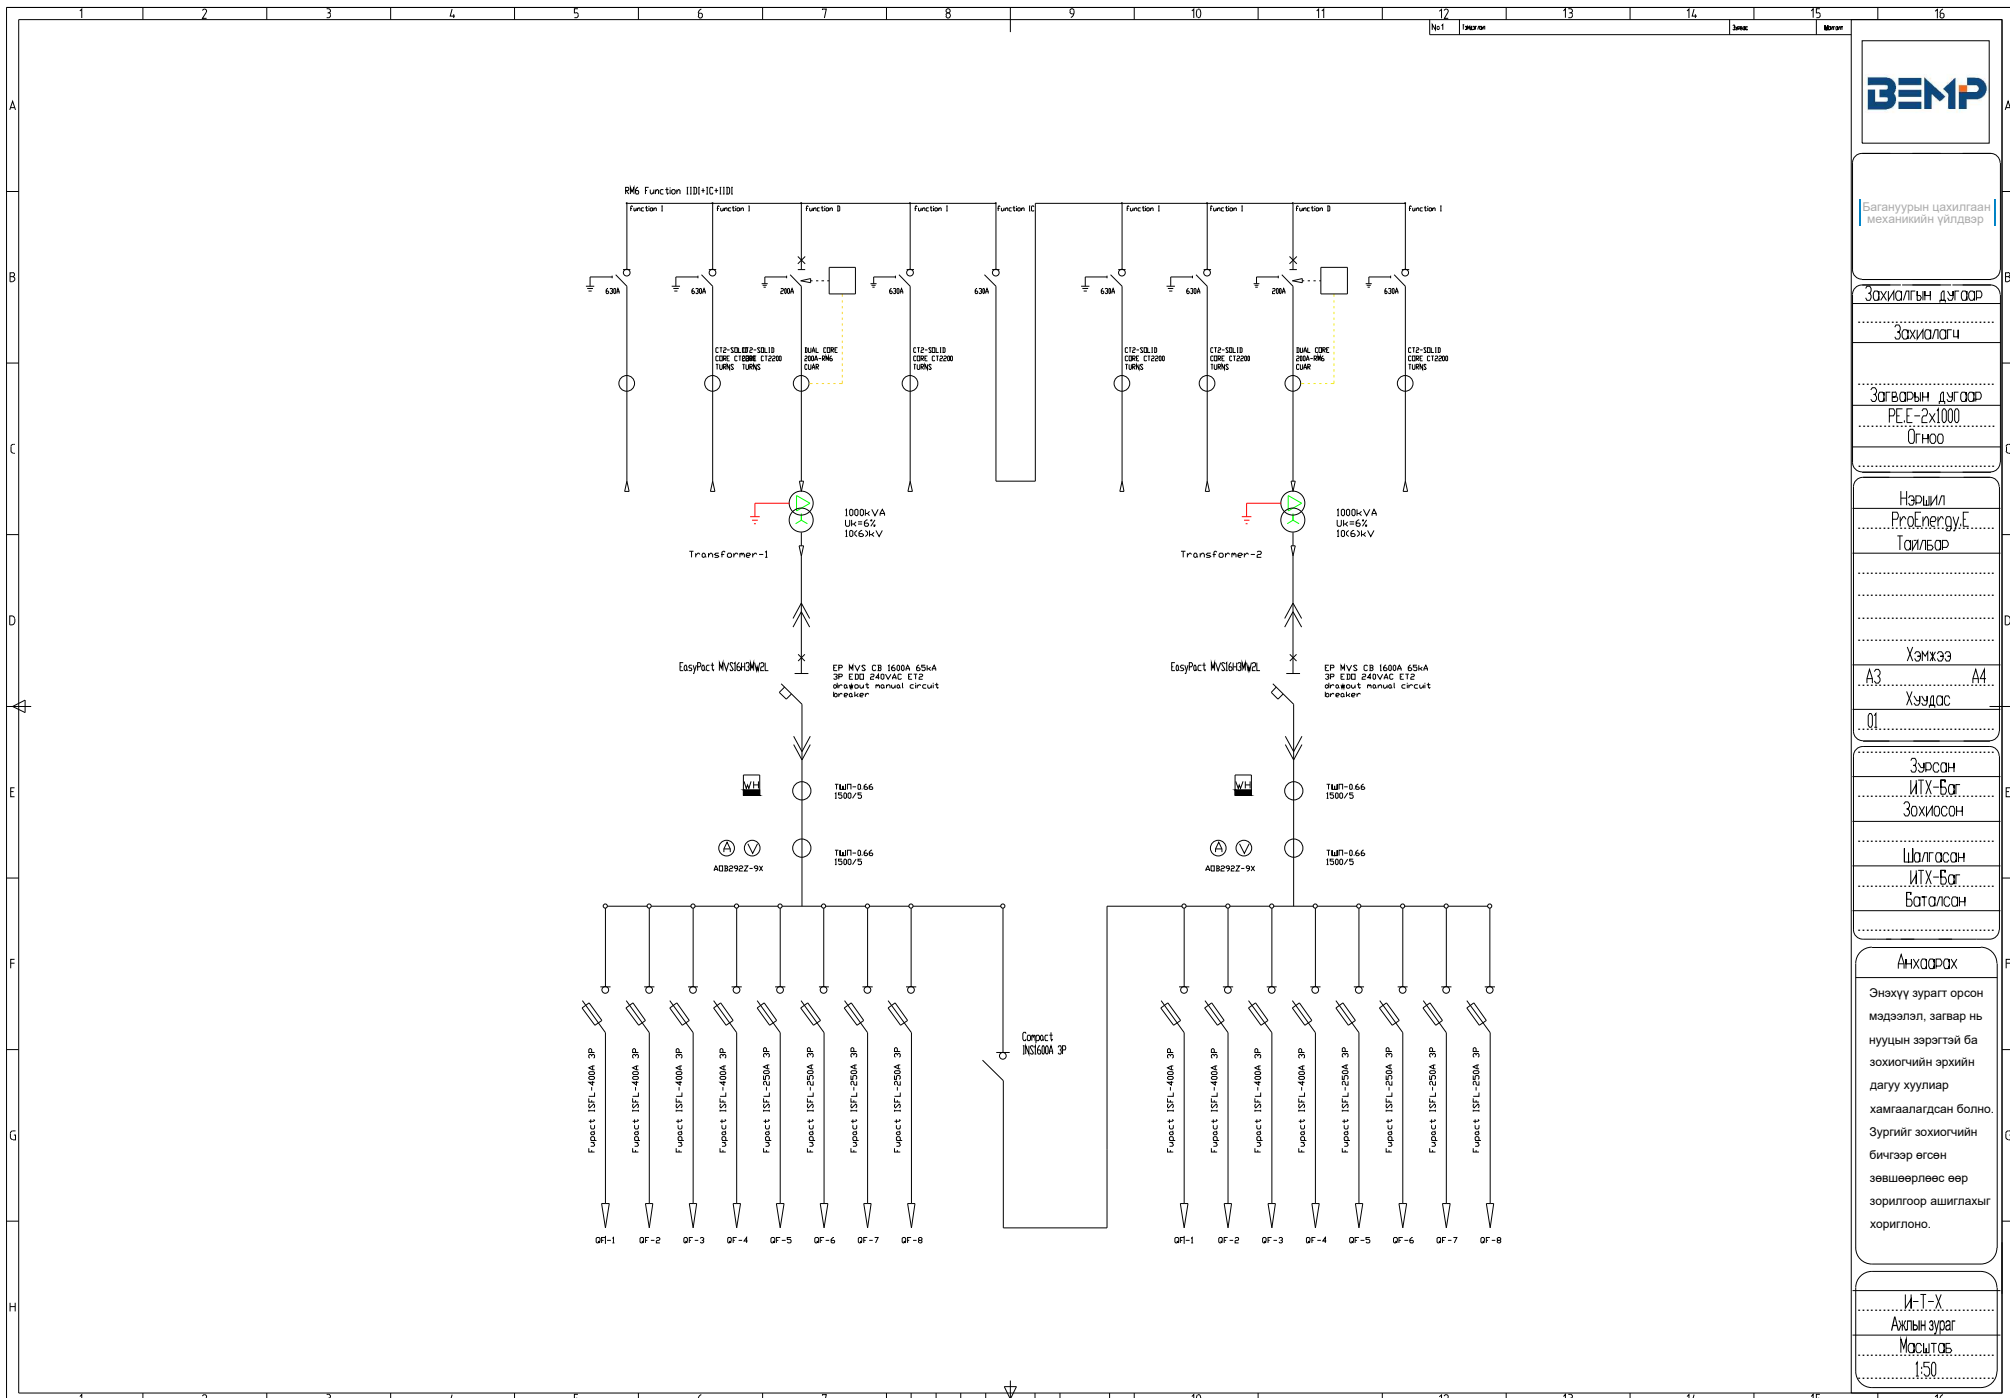

Багануурын цахилгаан
Механикийн үйлдвэр

Зохиолгын дугаар

Зохиоллагч

Загварын дугаар

PE.E-2x1000
0гнсоо

Нэршил

ProEnergy.E
Тайлбар

Хэмжээ

А3 А4

Хуудас

01

Зурсан

ИТХ-Бат
Зохиосон

Шалгасан

ИТХ-Бат
Баталсан

Анхаарах

Энэхүү зурагт орсон мэдээлэл, загвар нь нууцны зэрэгтэй ба зохиогчийн эрхийн дагуу хуулиар хамгаалагдсан болно. Зургийг зохиогчийн бичгээр өгсөн зөвшөөрлөөс өөр зорилгоор ашиглахыг хориглоно.

И-Т-Х

Ахлын зураг

Масштаб
1:50