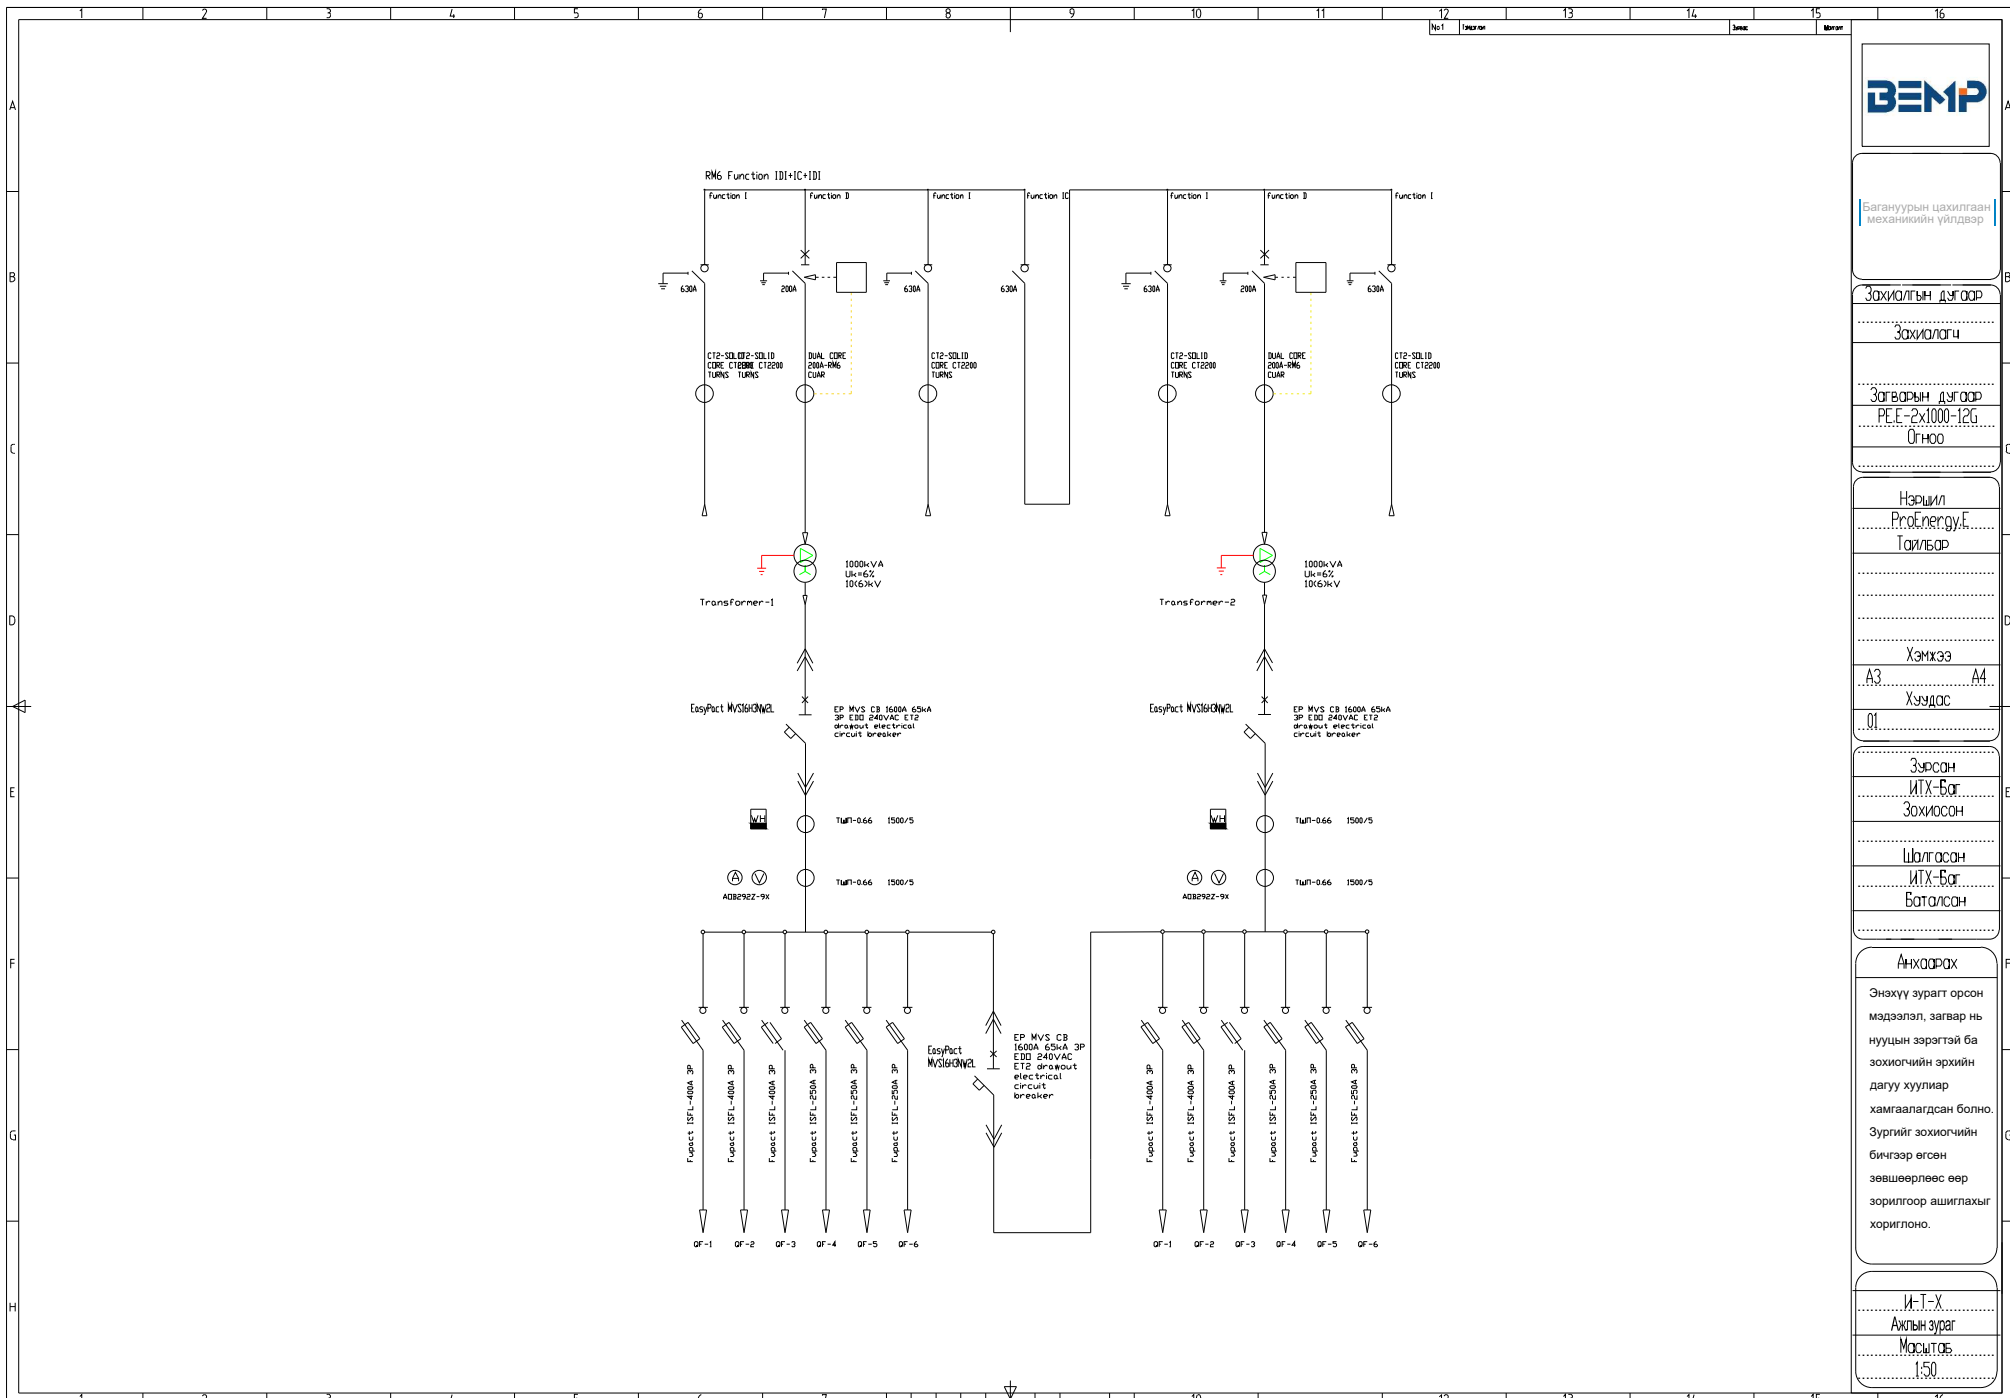

Багануурын цахилгаан механикийн үйлдвэр

Зохиолгын дугаар

Зохиолгыг

Загварын дугаар

PEE-2x1000-12G
0гнсоо

Нэршил

ProEnergy.E
Тайлбар

Хэмжээ

A3

Хуудас

01

Зурсан

ИТХ-Бат
Зохиосон

Шалгасан

ИТХ-Бат
Баталсан

Анхаарах

Энэхүү зурагт орсон мэдээлэл, загвар нь нууцны зэрэгтэй ба зохиогчийн эрхийн дагуу хуулиар хамгаалагдсан болно. Зургийг зохиогчийн бичгээр өгсөн зөвшөөрлөөс өөр зорилгоор ашиглахыг хориглоно.

И-Т-Х

Ахлын зураг

Масштаб
1:50