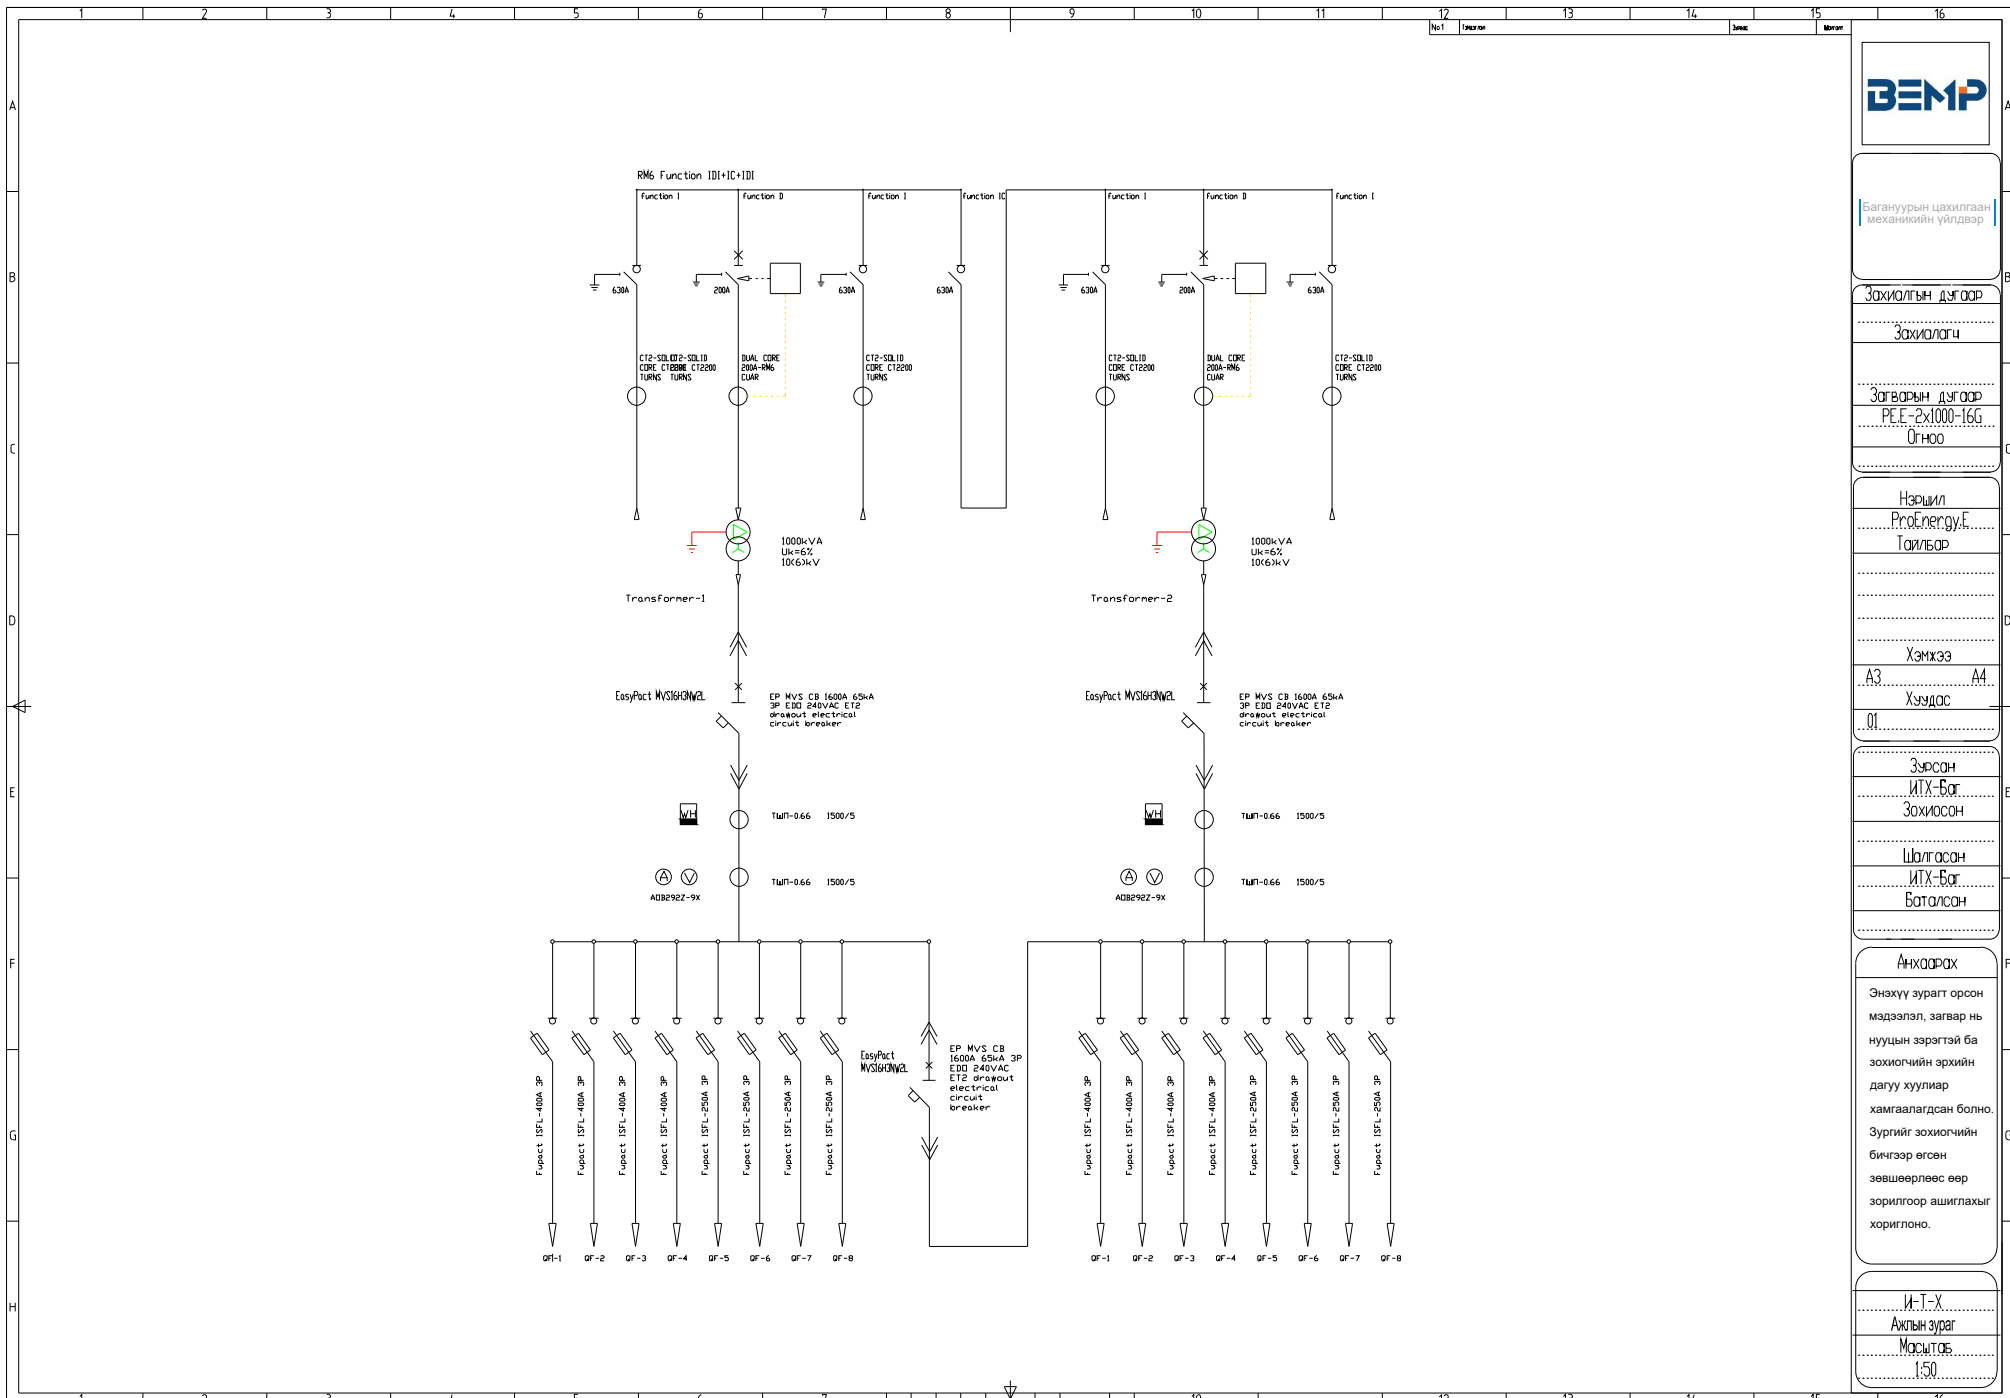

Багануурын цахилгаан механикийн үйлдвэр

Зохиолгын дугаар

Зохиоллогч

Загварын дугаар

PE.E-2x1000-16G

Огноо

Нэршил

ProEnergy.E

Тайлбар

Хэмжээ

A3 A4

Хуудас

01

Зурсан

ИТХ-Бат

Зохиосон

Шалгасан

ИТХ-Бат

Баталсан

Анхаарах

Энэхүү зурагт орсон мэдээлэл, загвар нь нууцны зэрэгтэй ба зохиогчийн эрхийн дагуу хуулиар хамгаалагдсан болно. Зургийг зохиогчийн бичгээр өгсөн зөвшөөрлөөс өөр зорилгоор ашиглахыг хориглоно.

И-Т-Х

Ажлын зураг

Масштаб

1:50