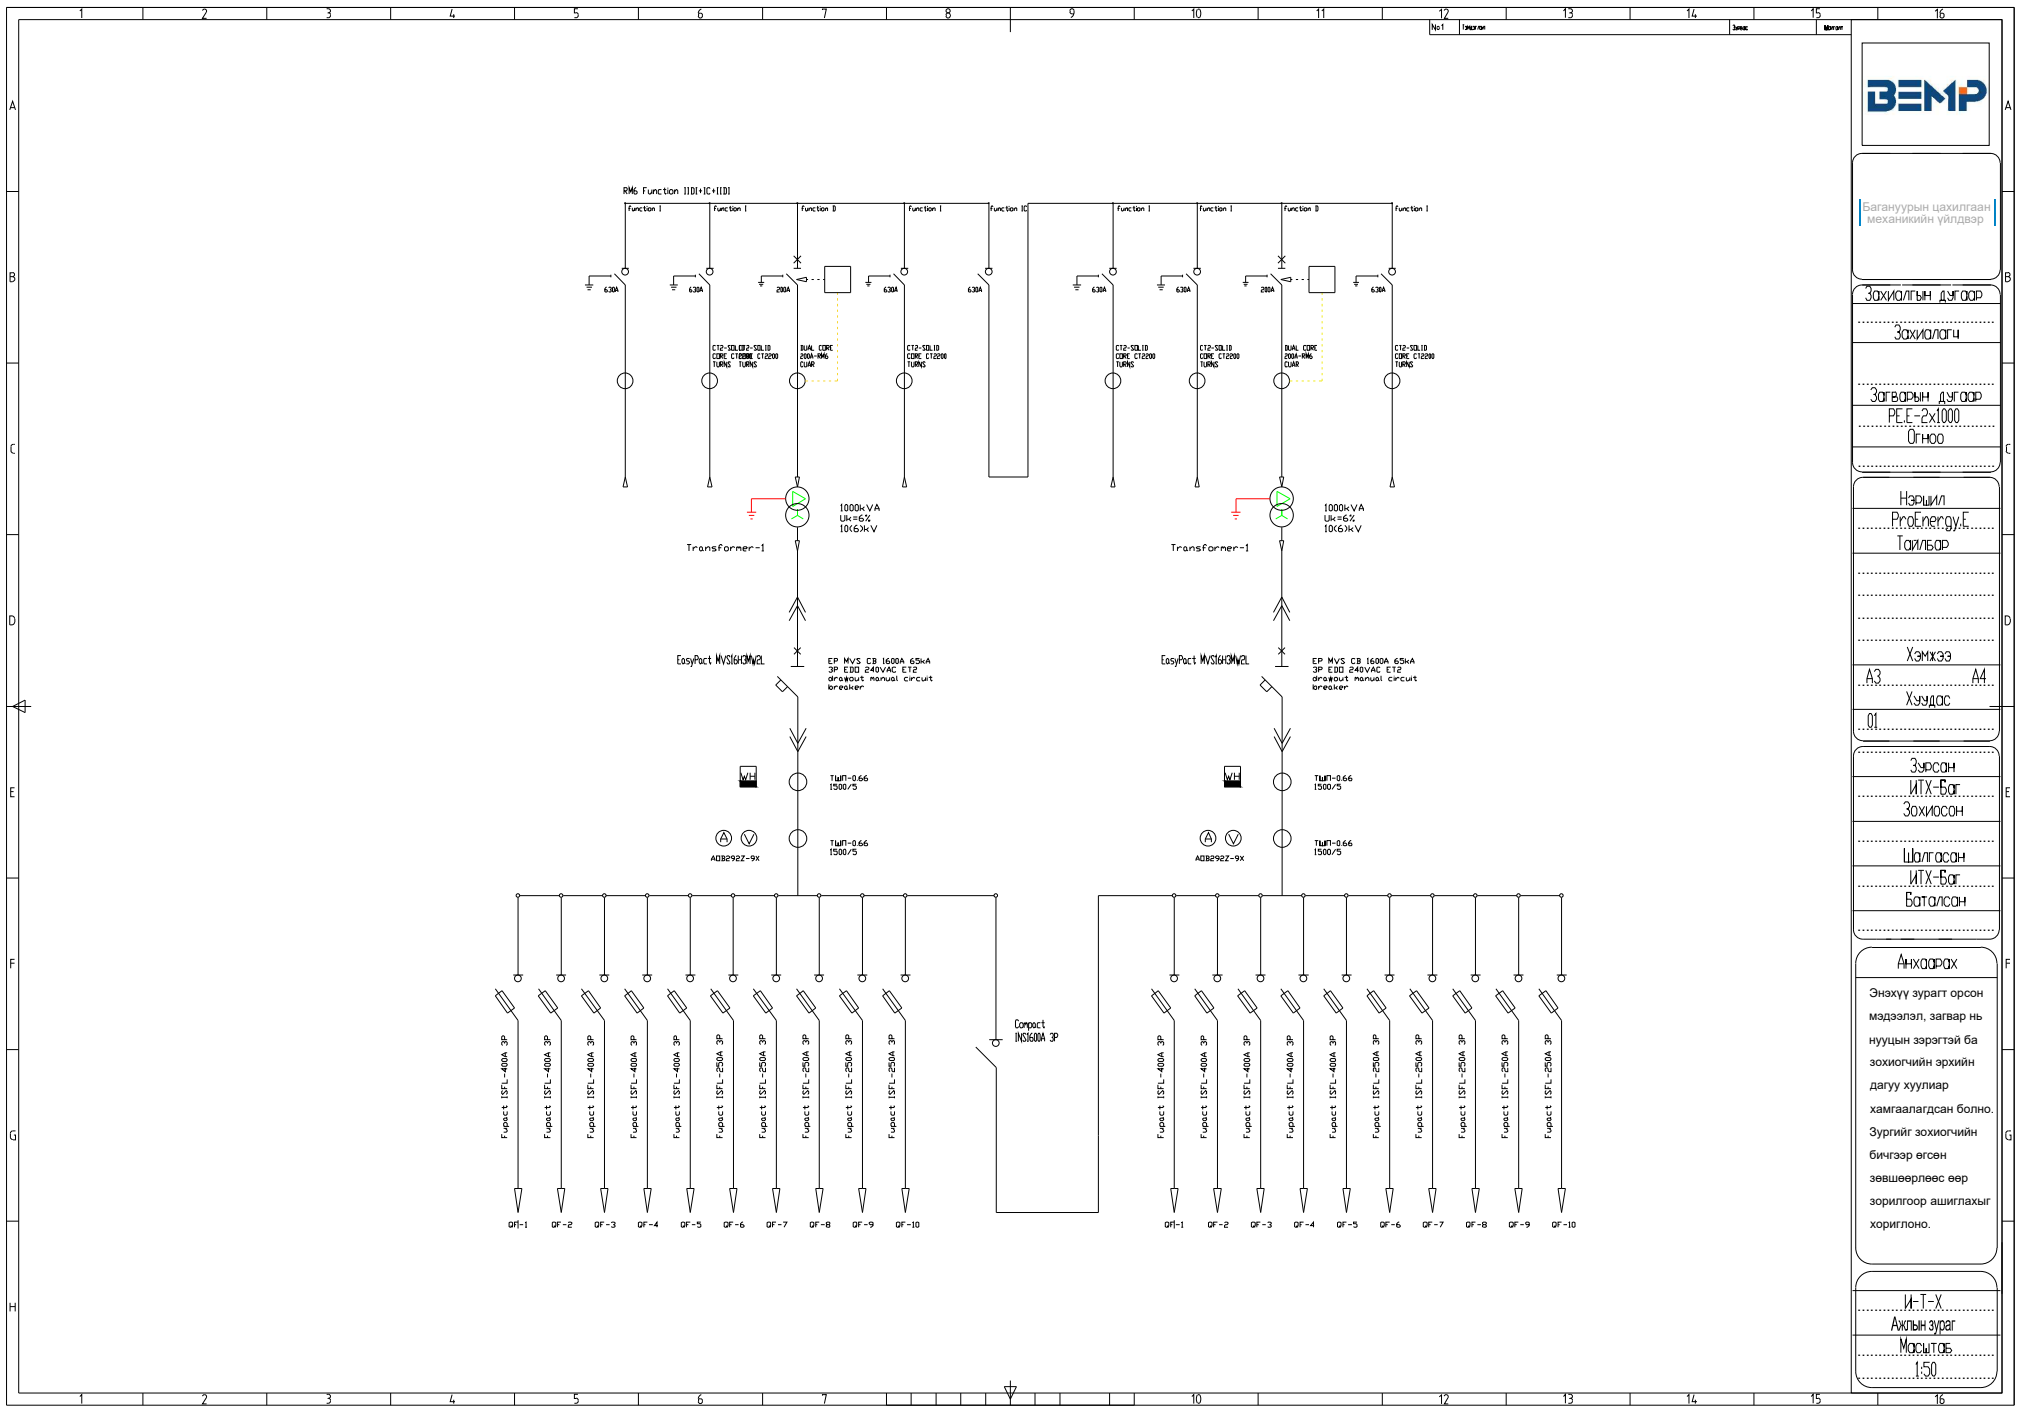

И-Т-Х

Ахлын зураг

Масштаб  
1:50

Багануурйн цохилгаан  
механикийн үйлдвэр

Зохиолгын дугаар

Зохиолч

Загварын дугаар

PE.E-2x1000  
0гнсоо