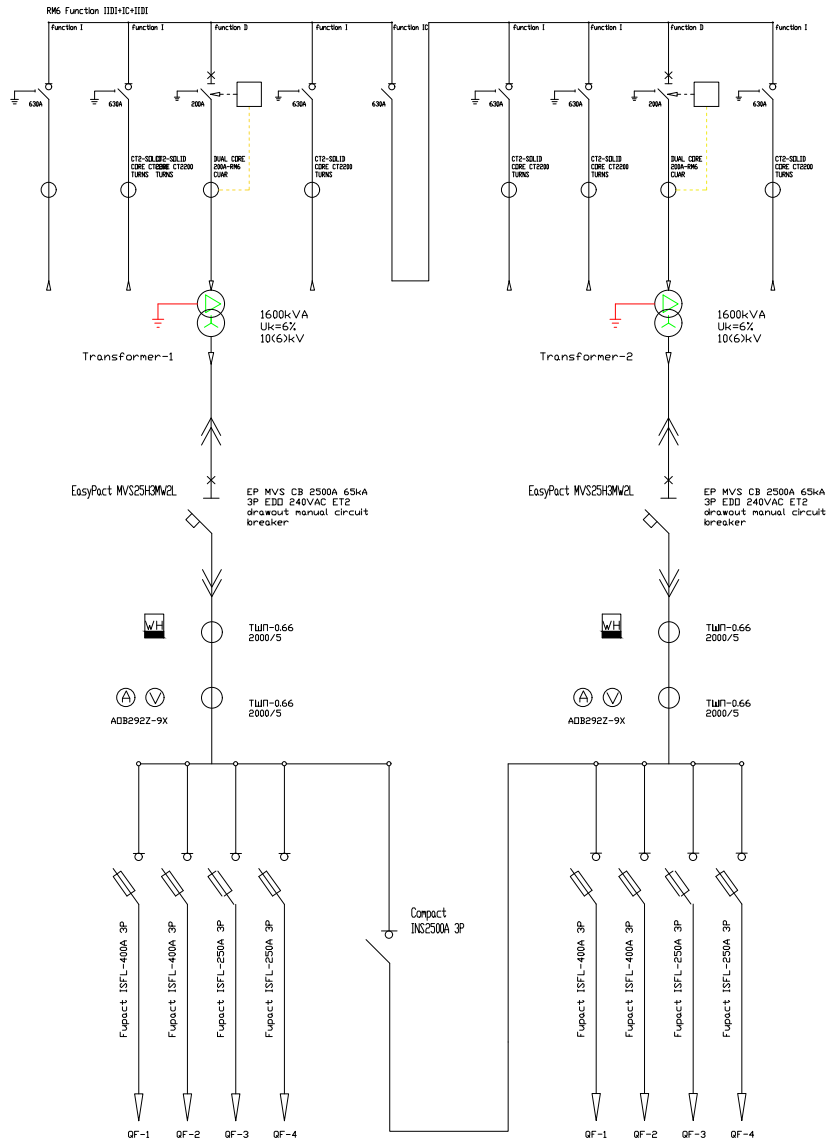

И-Т-Х

Ажлын зураг

Масштаб

1:50

Энэхүү зурагт орсон мэдээлэл, загвар нь нууцын зэрэгтэй ба зохиогчийн эрхийн дагуу хуулиар хамгаалагдсан болно. Зургийг зохиогчийн бичгээр өгсөн зөвшөөрлөөс өөр зорилгоор ашиглахыг хориглоно.