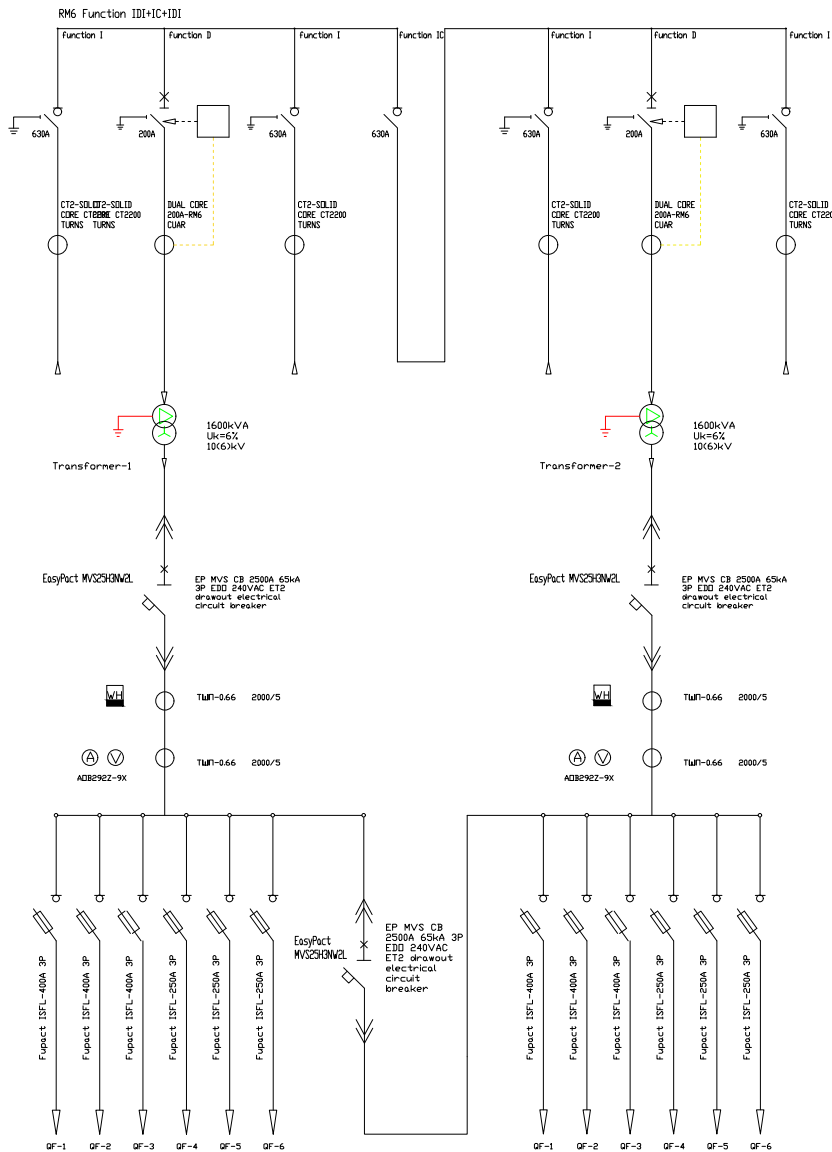

Энэхүү зурагт орсон мэдээлэл, загвар нь нууцын зэрэгтэй ба зохиогчийн эрхийн дагуу хуулиар хамгаалагдсан болно. Зургийг зохиогчийн бичгээр өгсөн зөвшөөрлөөс өөр зорилгоор ашиглахыг хориглоно.