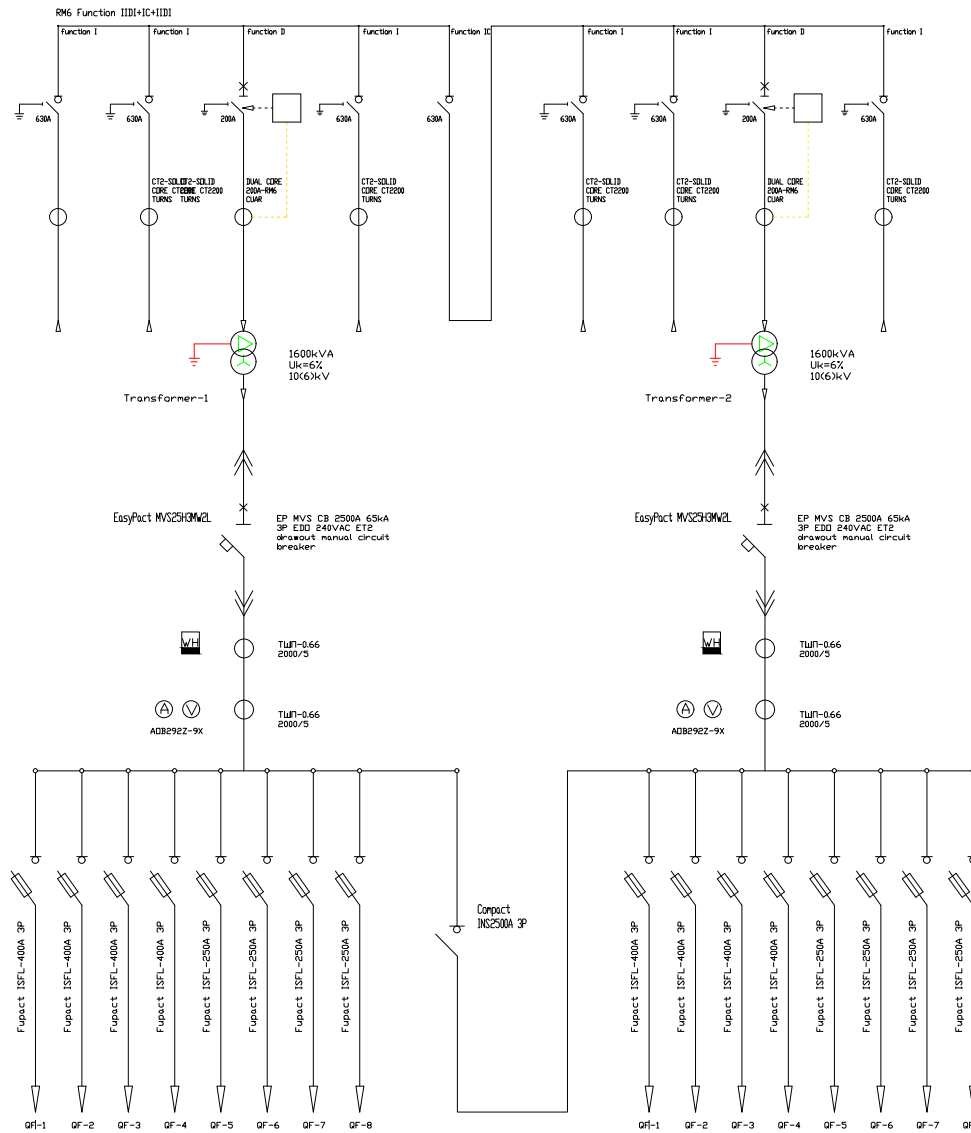

Энэхүү зурагт орсон мэдээлэл, загвар нь нууцын зэрэгтэй ба зохиогчийн эрхийн дагуу хуулиар хамгаалагдсан болно. Зургийг зохиогчийн бичгээр өгсөн зөвшөөрлөөс өөр зорилгоор ашиглахыг хориглоно.