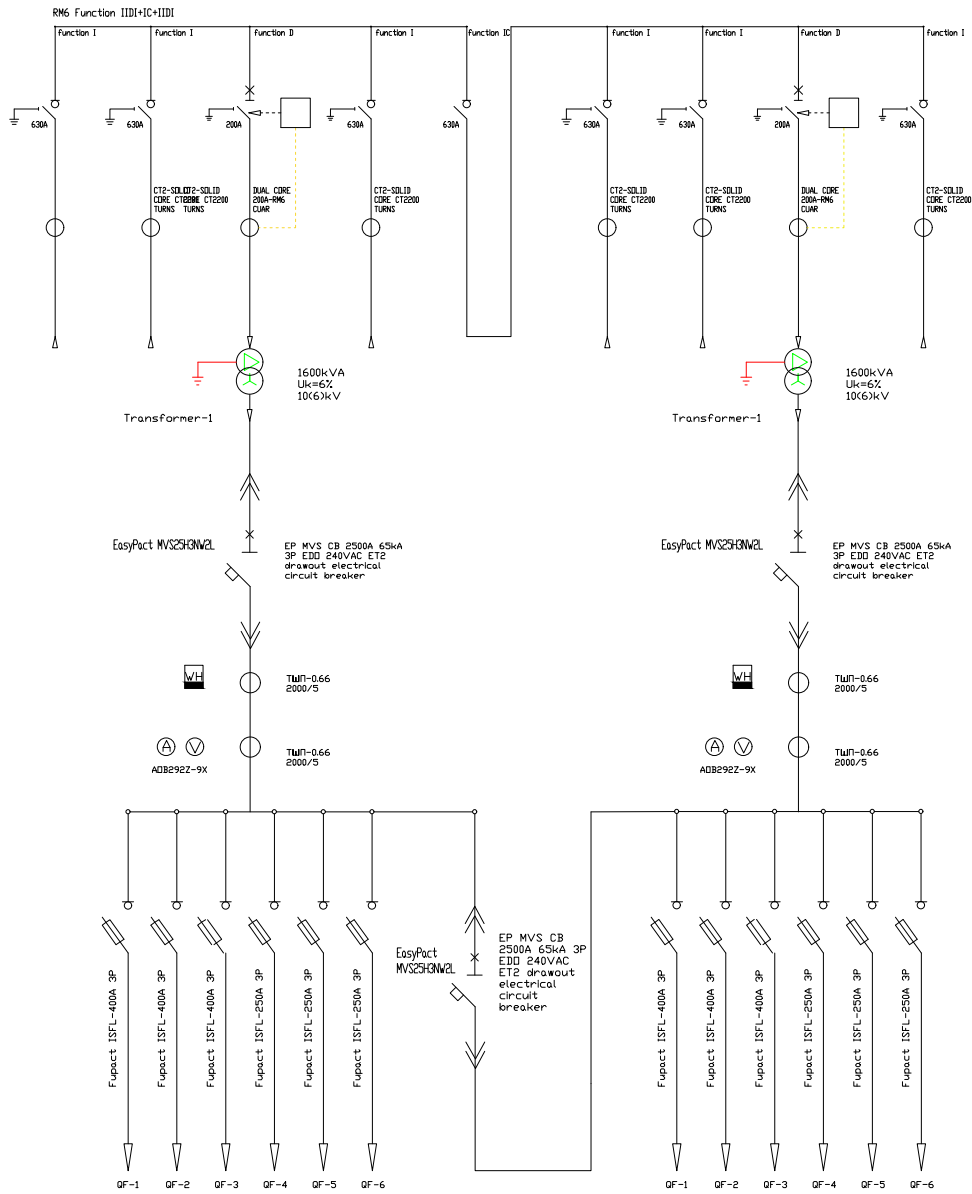

Энэхүү зурагт орсон мэдээлэл, загвар нь нууцын зэрэгтэй ба зохиогчийн эрхийн дагуу хуулиар хамгаалагдсан болно. Зургийг зохиогчийн бичгээр өгсөн зөвшөөрлөөс өөр зорилгоор ашиглахыг хориглоно.