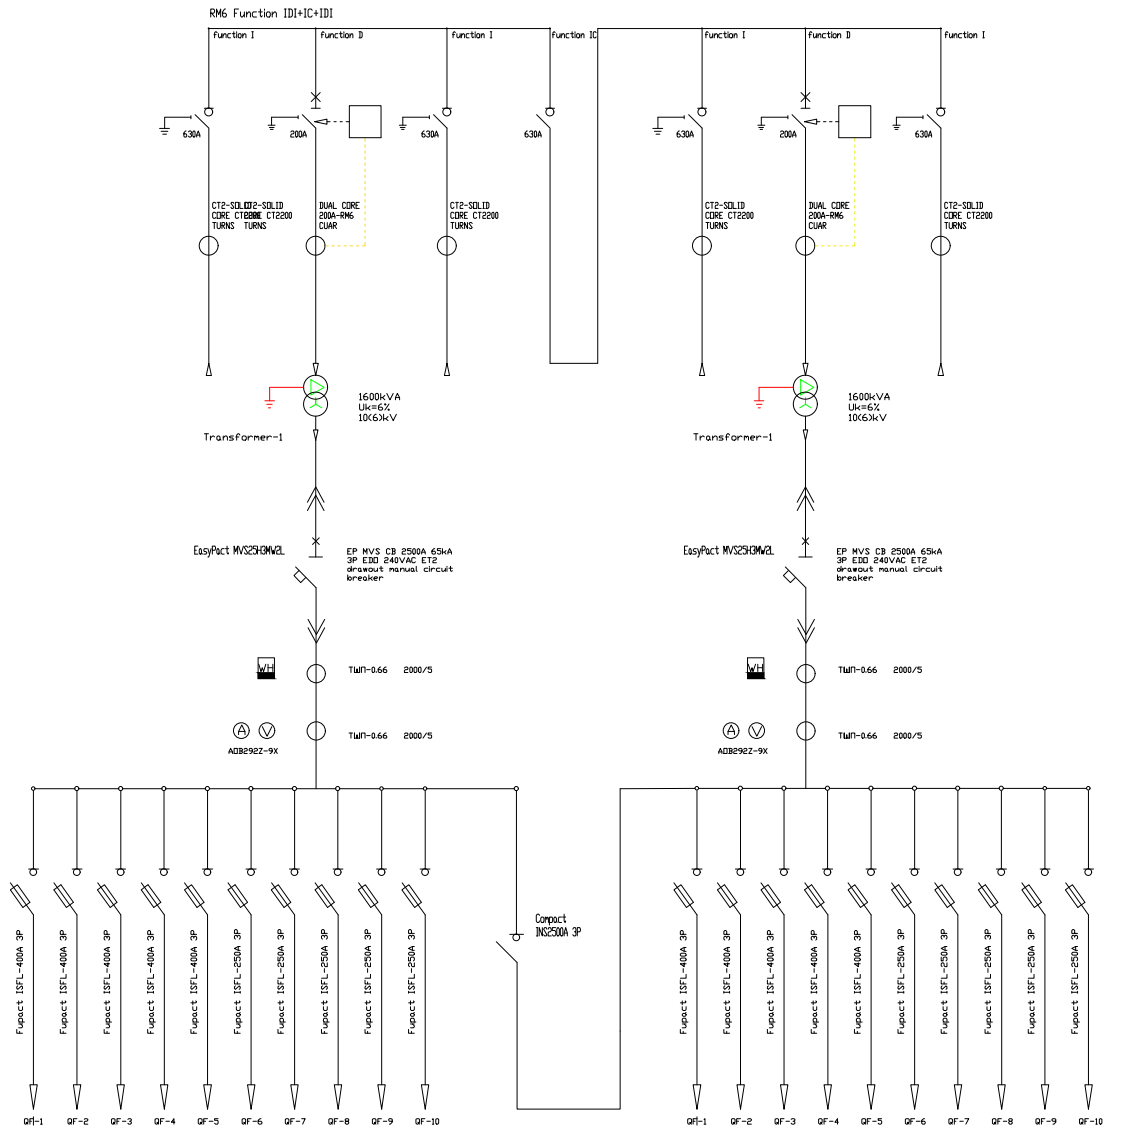

Баганыурьн цахилгаан
механикийн үйлдвэр

Захиалгын дугаар

Захиалагч

Загварын дугаар

PE.E-2x1600-20G

0гнээ

Нэршил

ProEnergy.E

Тайлбар

Хэмжээ

A3 A4

Хуудас

01

Зурсан

ИТХ-Бор

Зохиосон

Шалтсан

ИТХ-Бор

Баталсан

Анхаарах

Энэхүү зурагт орсон мэдээлэл, загвар нь нууцын зэрэгтэй ба зохиогчийн эрхийн дагуу хуулиар хамгаалагдсан болно. Зургийг зохиогчийн бичгээр өгсөн зөвшөөрлөөс өөр зорилгоор ашиглахыг хориглоно.

И-Т-Х

Ажлын зураг

Масштаб

1:50