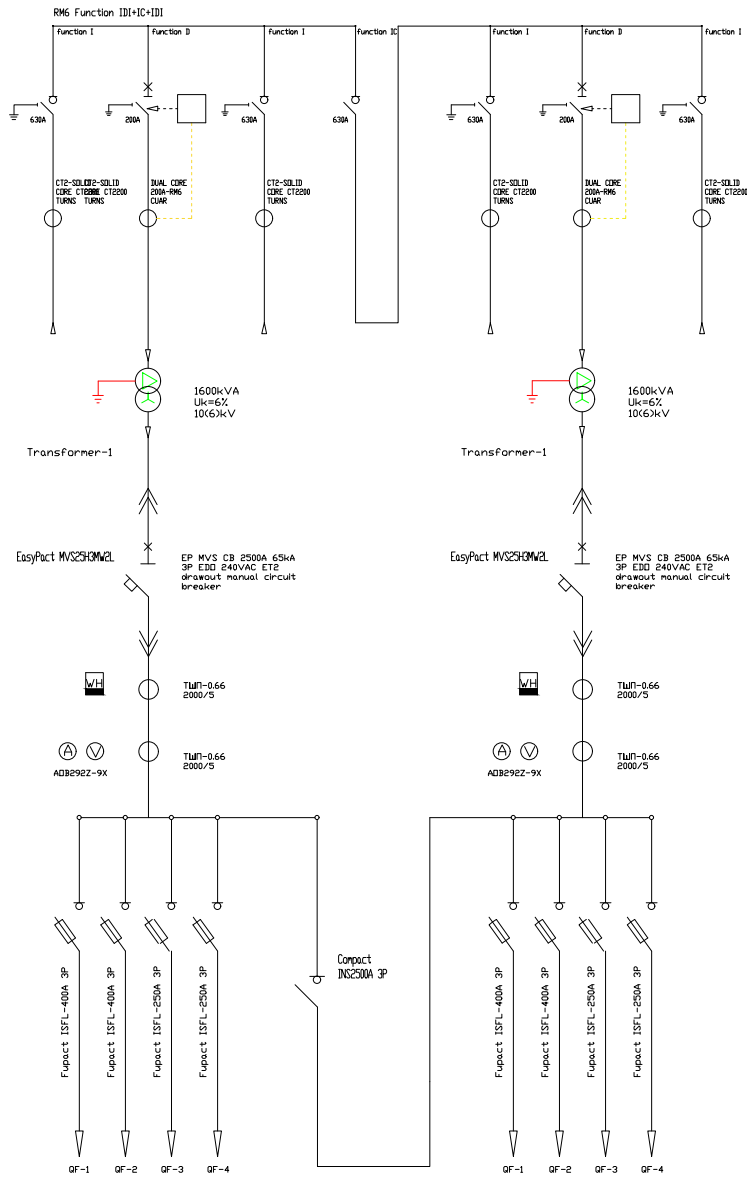

Энэхүү зурагт орсон мэдээлэл, загвар нь нууцын зэрэгтэй ба зохиогчийн эрхийн дагуу хуулиар хамгаалагдсан болно. Зургийг зохиогчийн бичгээр өгсөн зөвшөөрлөөс өөр зорилгоор ашиглахыг хориглоно.