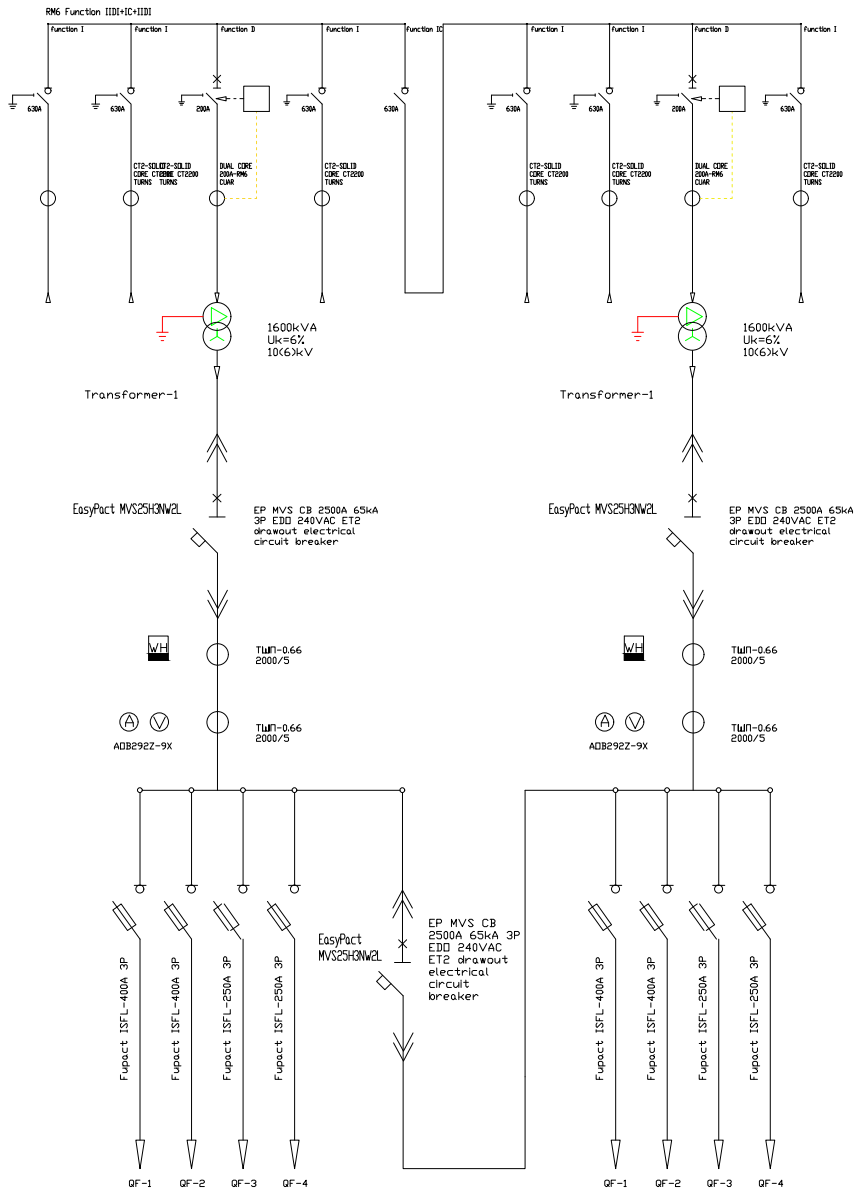

Энэхүү зурагт орсон мэдээлэл, загвар нь нууцын зэрэгтэй ба зохиогчийн эрхийн дагуу хуулиар хамгаалагдсан болно. Зургийг зохиогчийн бичгээр өгсөн зөвшөөрлөөс өөр зорилгоор ашиглахыг хориглоно.