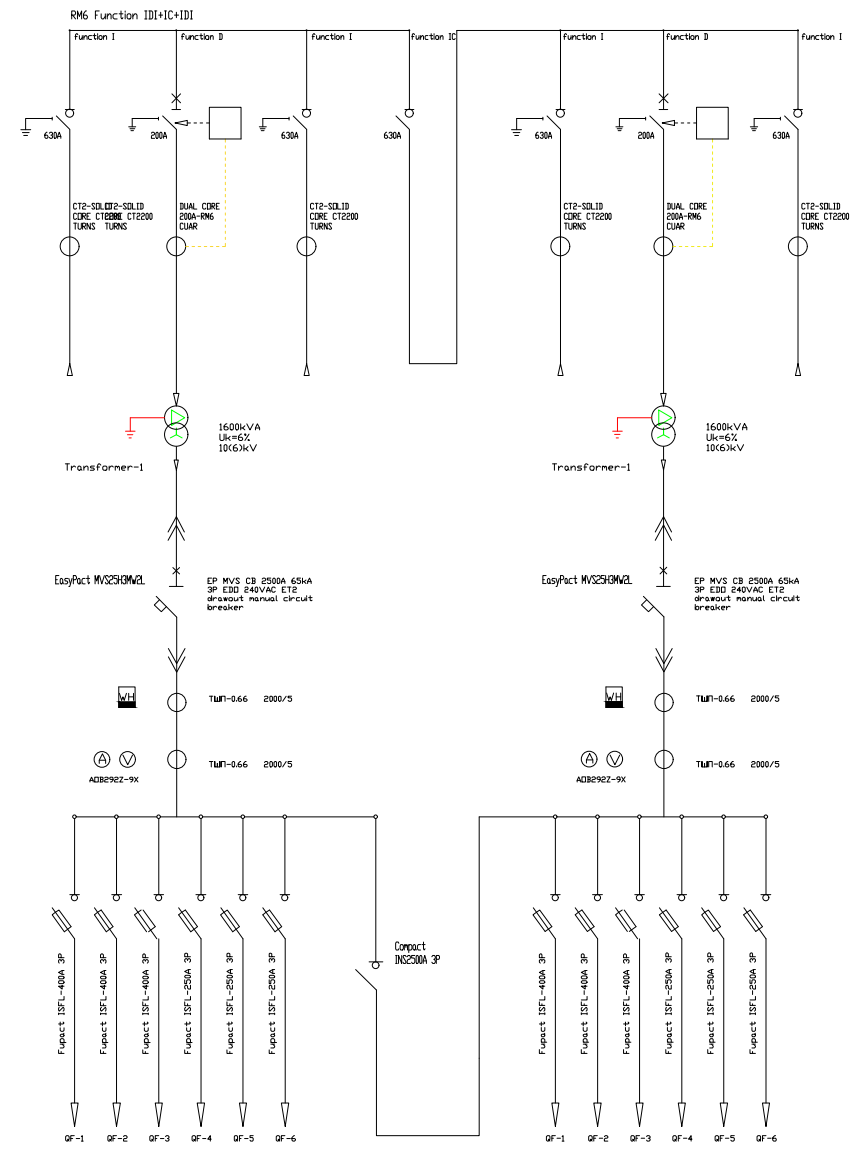

Багануурын цахилгаан
механикийн үйлдвэр

Захиалгын дугаар

Захиалагч

Загварын дугаар

PEE-2x1600-12G

0гн00

Нэршил

ProEnergy.E

Тайлбар

Хэмжээ

A3 A4

Хуудас

01

Зурсан

ИТХ-Бор

Зохиосон

Шалгасан

ИТХ-Бор

Баталсан

Анхаарах

Энэхүү зурагт орсон мэдээлэл, загвар нь нууцын зэрэгтэй ба зохиогчийн эрхийн дагуу хуулиар хамгаалагдсан болно. Зургийг зохиогчийн бингээр өгсөн зөвшөөрлөөс өөр зорилгоор ашиглахыг хориглоно.

И-Т-Х

Ажлын зураг

Масштаб

1:50