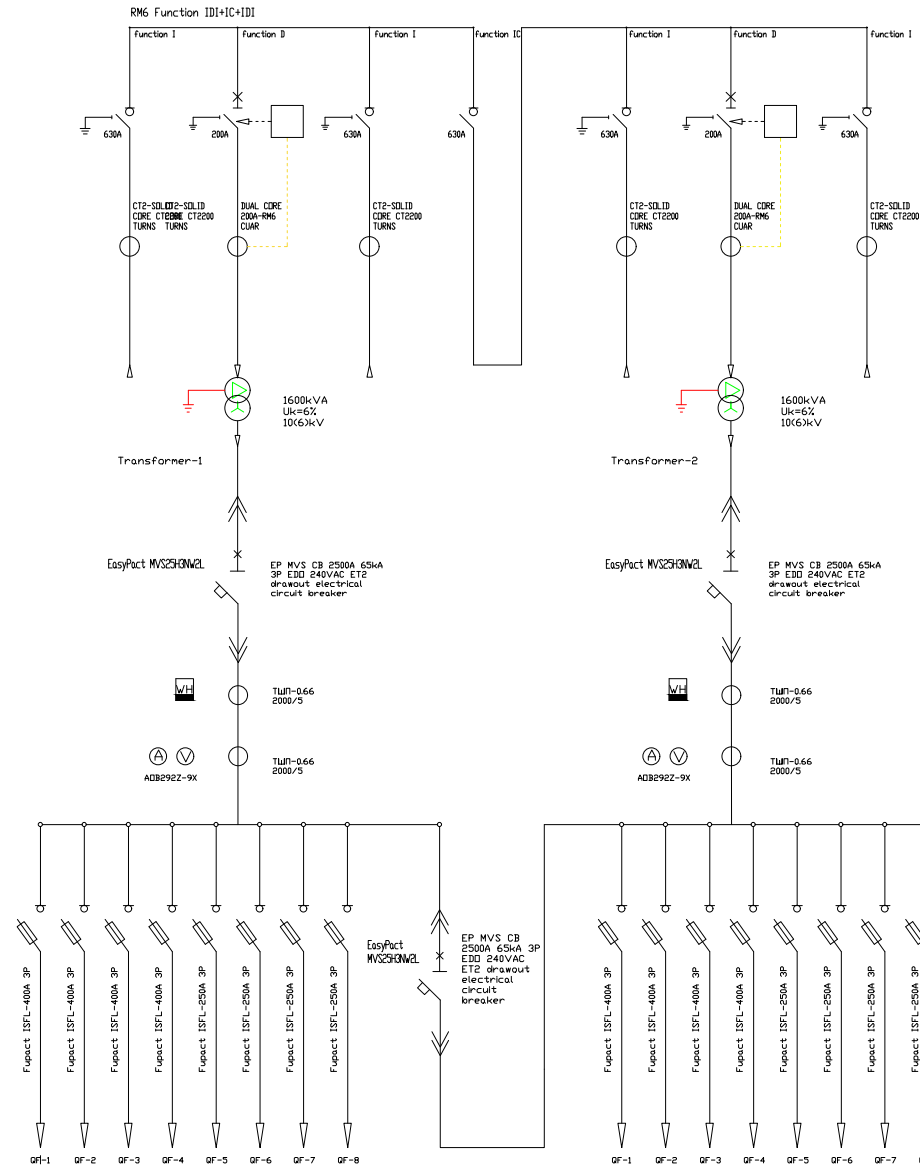

Энэхүү зурагт орсон мэдээлэл, загвар нь нууцын зэрэгтэй ба зохиогчийн эрхийн дагуу хуулиар хамгаалагдсан болно. Зургийг зохиогчийн бичгээр өгсөн зөвшөөрлөөс өөр зорилгоор ашиглахыг хориглоно.