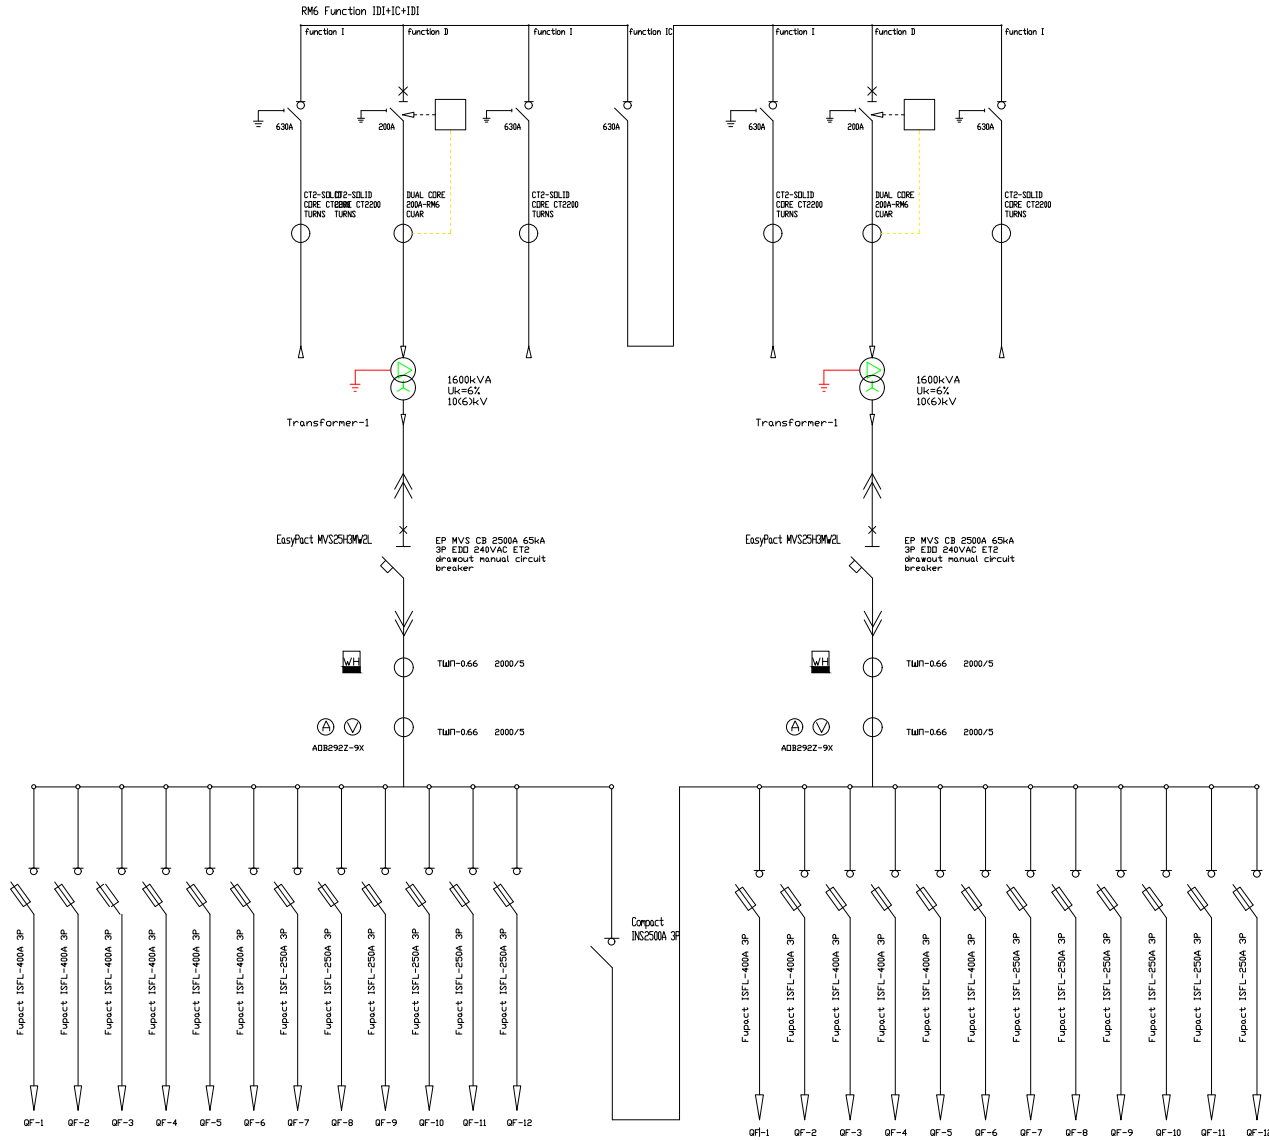

И-Т-Х

Ажлын зураг

Масштаб

1:50

Энэхүү зурагт орсон мэдээлэл, загвар нь нууцын зэрэгтэй ба зохиогчийн эрхийн дагуу хуулиар хамгаалагдсан болно. Зургийг зохиогчийн бичгээр өгсөн зөвшөөрлөөс өөр зорилгоор ашиглахыг хориглоно.