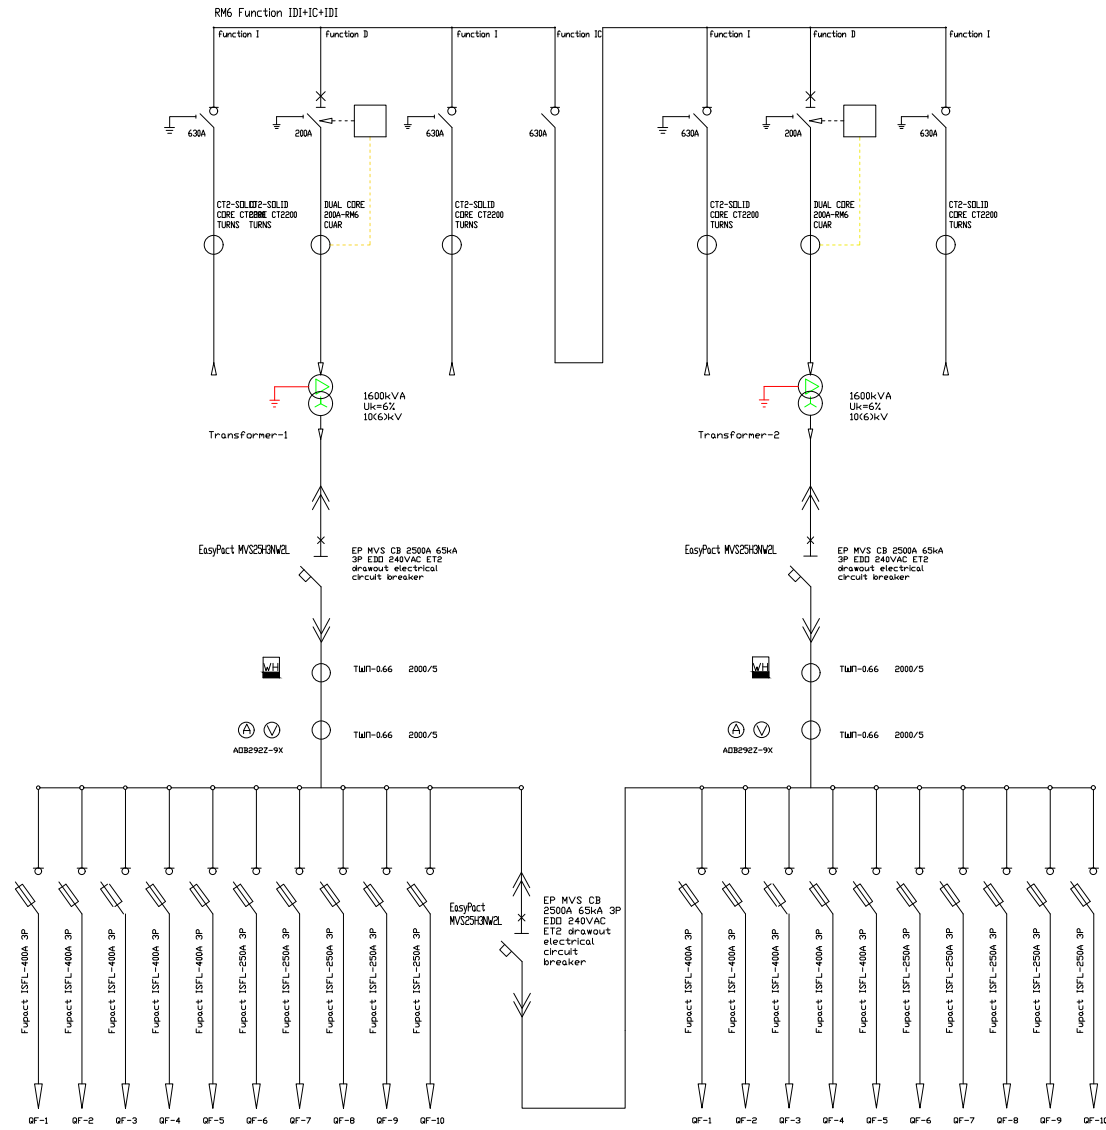

Энэхүү зурагт орсон мэдээлэл, загвар нь нууцын зэрэгтэй ба зохиогчийн эрхийн дагуу хуулиар хамгаалагдсан болно. Зургийг зохиогчийн бичгээр өгсөн зөвшөөрлөөс өөр зорилгоор ашиглахыг хориглоно.