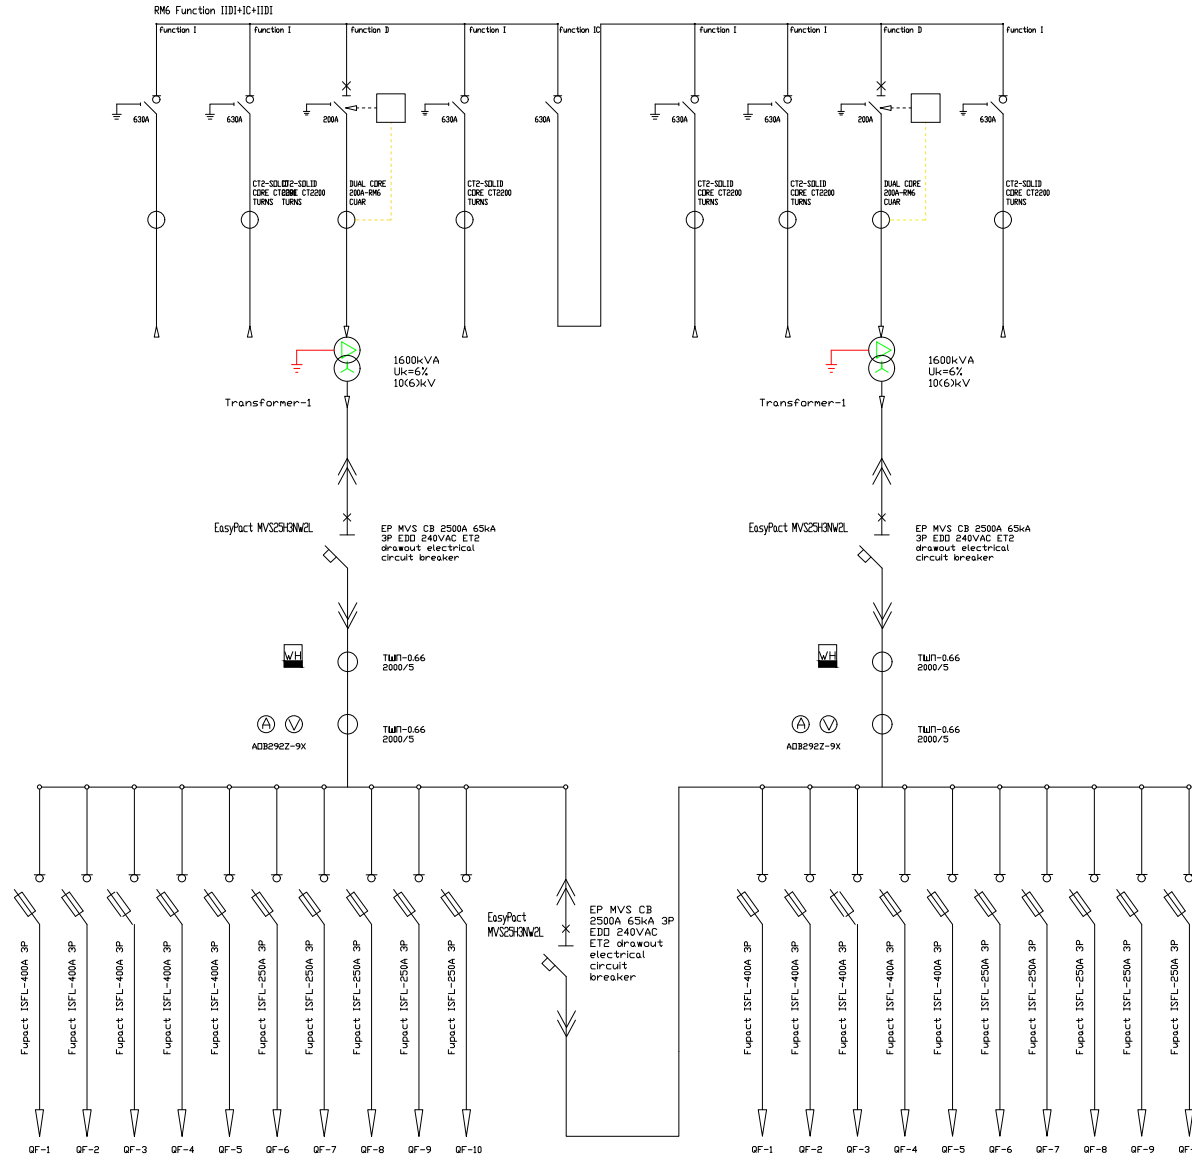

Энэхүү зурагт орсон мэдээлэл, загвар нь нууцын зэрэгтэй ба зохиогчийн эрхийн дагуу хуулиар хамгаалагдсан болно. Зургийг зохиогчийн бичгээр өгсөн зөвшөөрлөөс өөр зорилгоор ашиглахыг хориглоно.