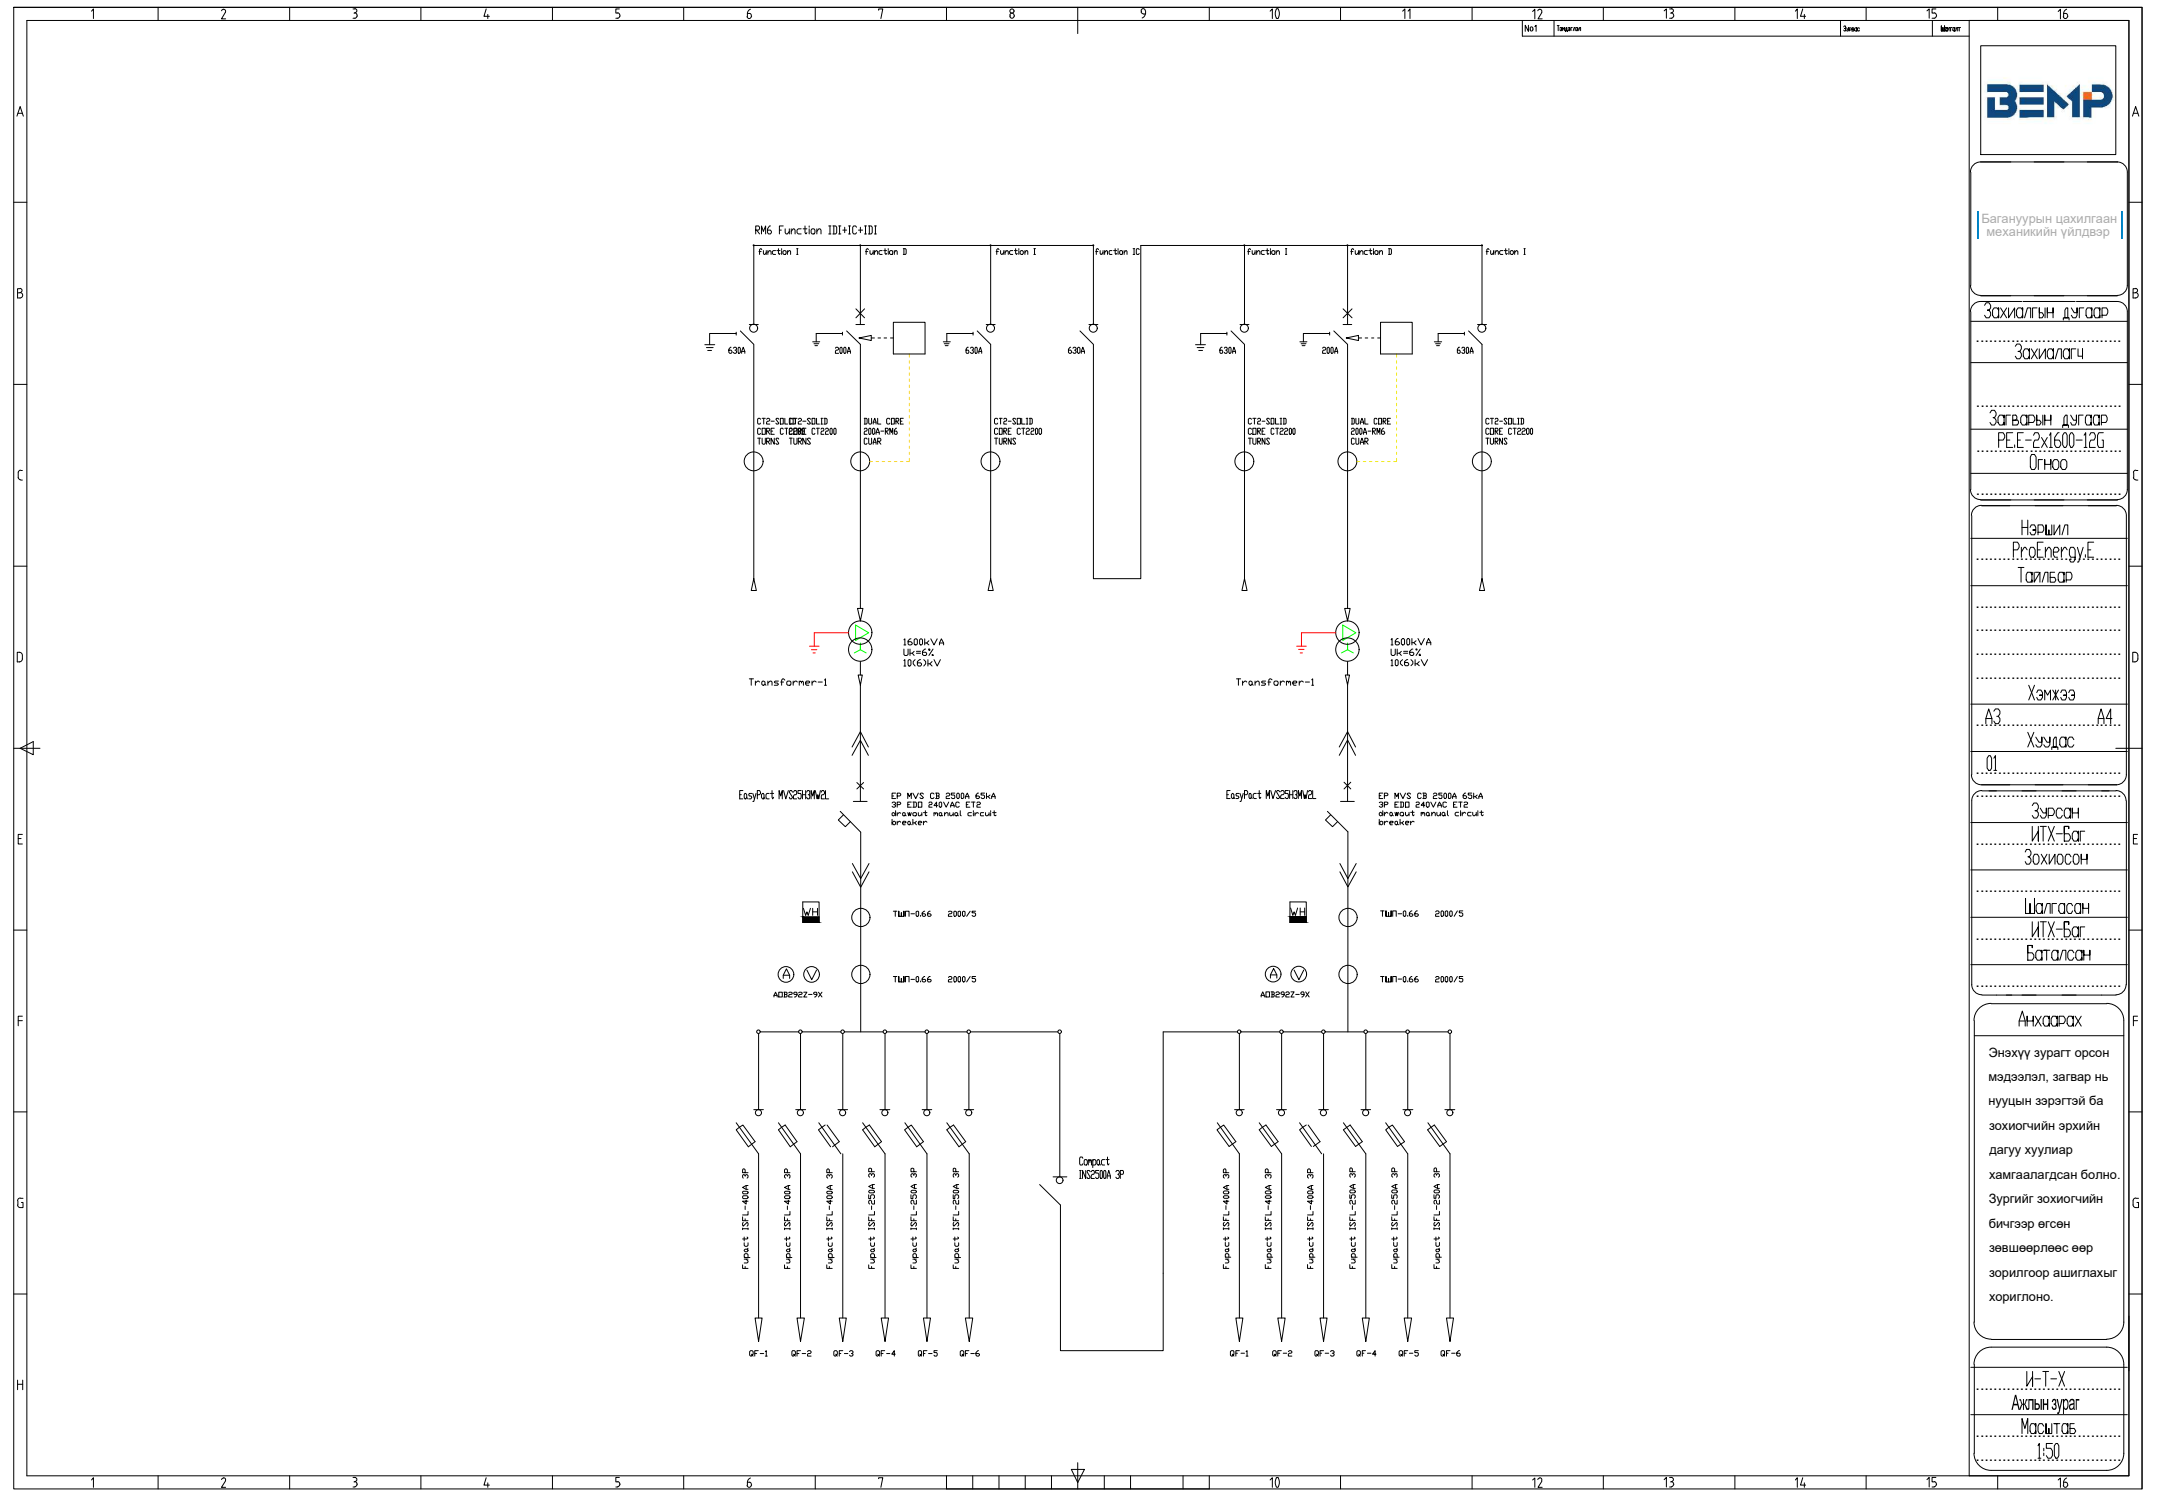

Багануурын цахилгаан
механикийн үйлдвэр

Захиалгын дугаар

Захиалагч

Загварын дугаар

PEE-2x1600-12G

0гн00

Нэршил

ProEnergy.E

Тайлбар

Хэмжээ

A3 A4

Хуудас

01

Зурсан

ИТХ-Бор

Зохиосон

Шалгасан

ИТХ-Бор

Баталсан

Анхаарах

Энэхүү зурагт орсон мэдээлэл, загвар нь нууцын зэрэгтэй ба зохиогчийн эрхийн дагуу хуулиар хамгаалагдсан болно. Зургийг зохиогчийн бингээр өгсөн зөвшөөрлөөс өөр зорилгоор ашиглахыг хориглоно.

И-Т-Х

Ажлын зураг

Масштаб

1:50