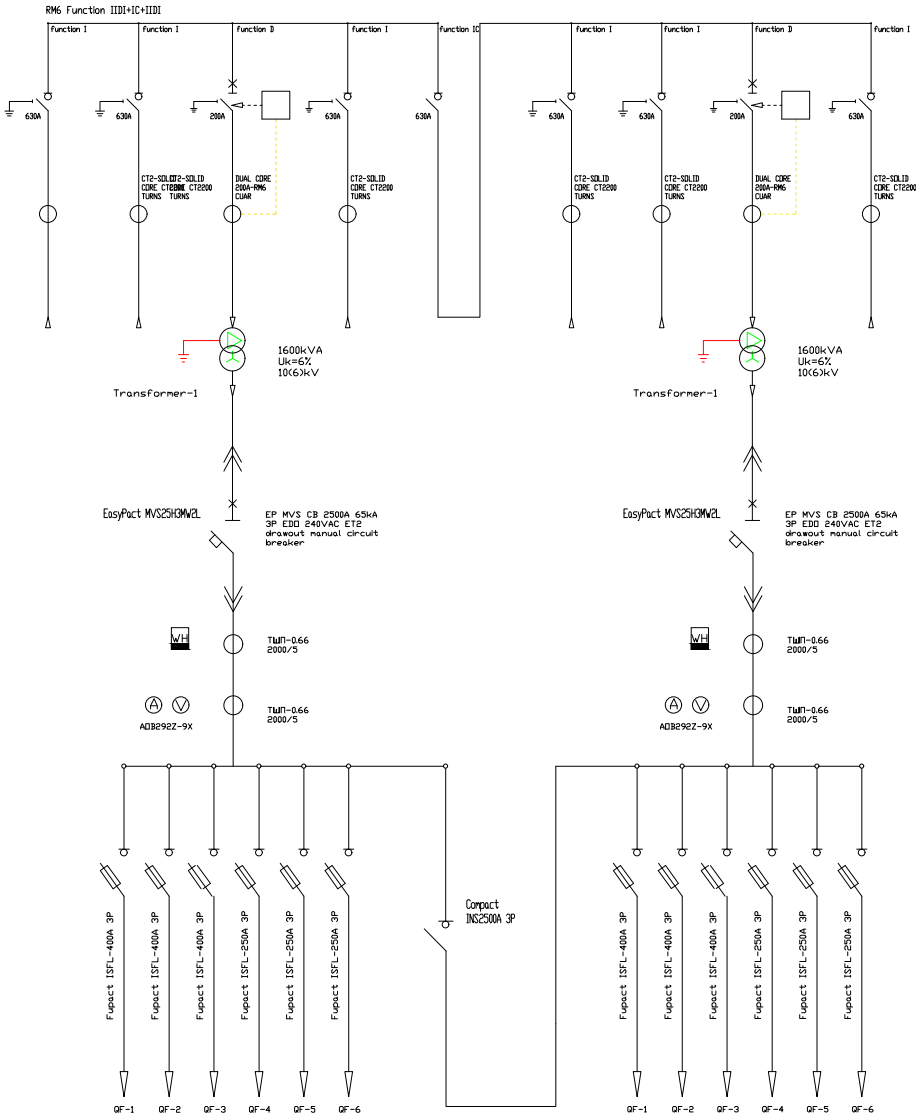

Энэхүү зурагт орсон мэдээлэл, загвар нь нууцын зэрэгтэй ба зохиогчийн эрхийн дагуу хуулиар хамгаалагдсан болно. Зургийг зохиогчийн бичгээр өгсөн зөвшөөрлөөс өөр зорилгоор ашиглахыг хориглоно.