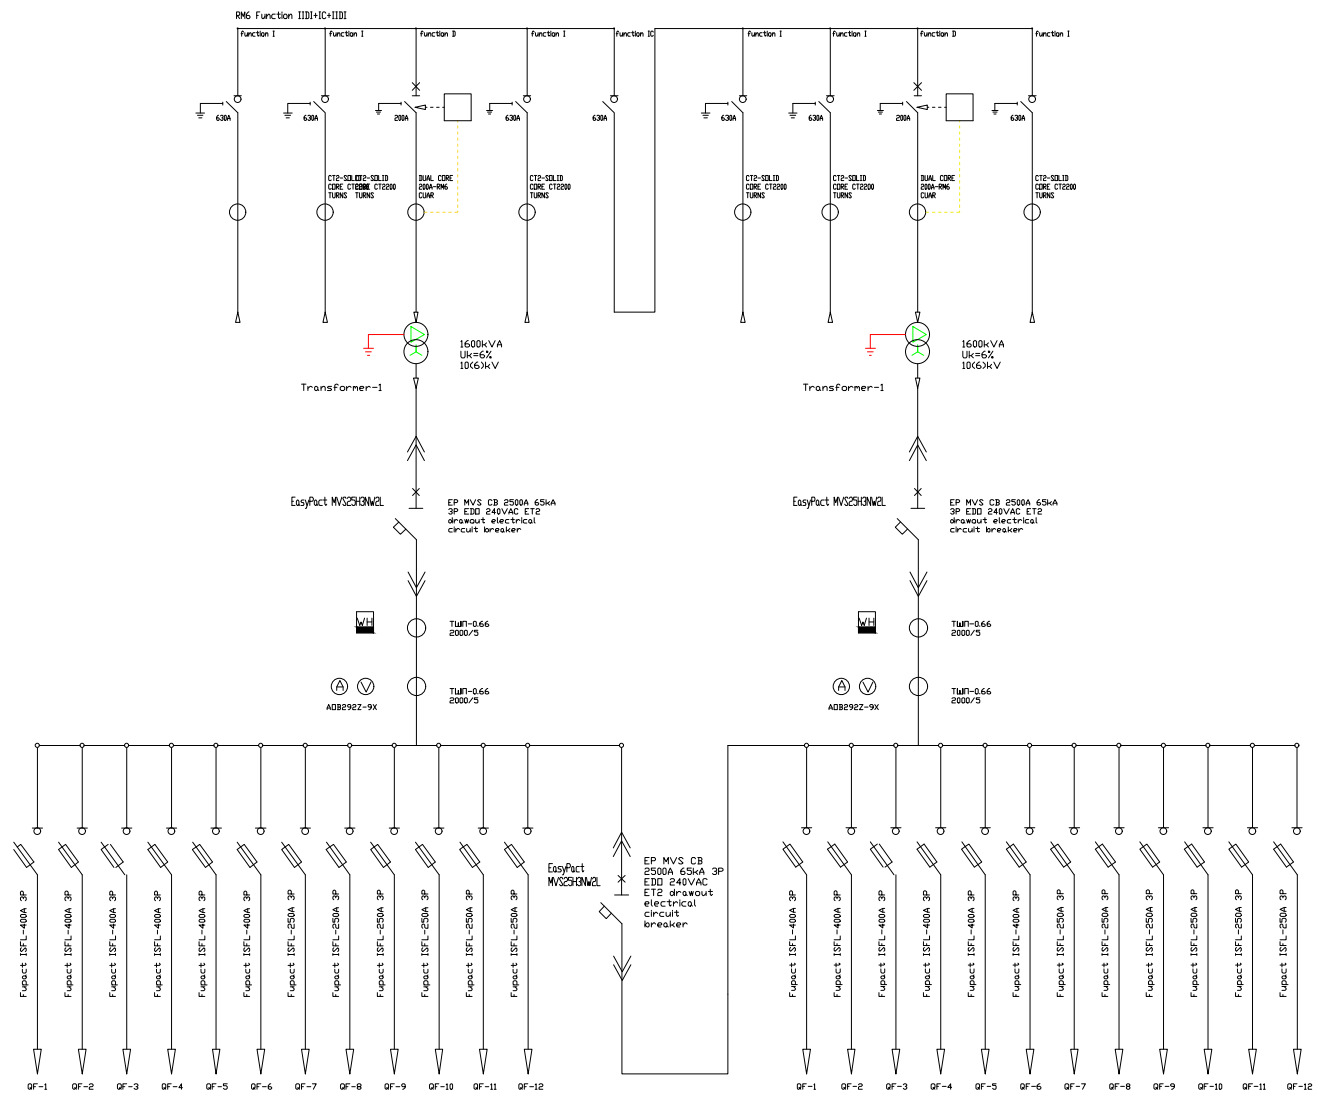

Багануурын цахилгаан
механикийн үйлдвэр

Захиалгын дугаар

Захиалагч

Загварын дугаар

PEE-2x1600

0гн00

Нэршил

ProEnergy.E

Тайлбар

Хэмжээ

A3 A4

Хуудас

01

Зурсан

ИТХ-Бор

Зохиосон

Шалгасан

ИТХ-Бор

Баталсан

Анхаарах

Энэхүү зурагт орсон мэдээлэл, загвар нь нууцын зэрэгтэй ба зохиогчийн эрхийн дагуу хуулиар хамгаалагдсан болно. Зургийг зохиогчийн бичгээр өгсөн зөвшөөрлөөс өөр зорилгоор ашиглахыг хориглоно.

И-Т-Х

Ажлын зураг

Масштаб

1:50