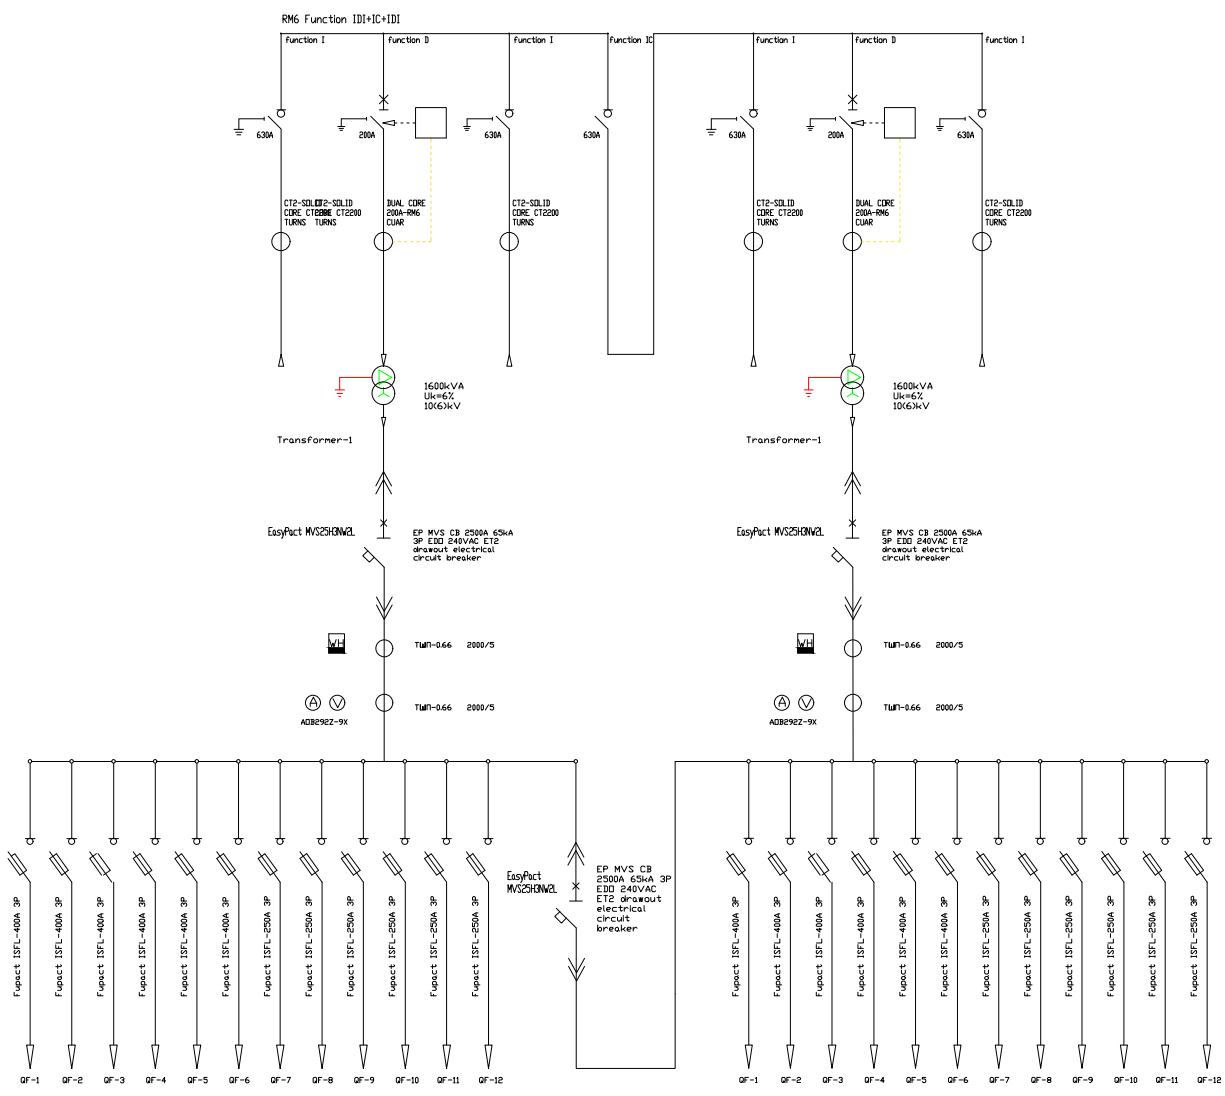

Энэхүү зурагт орсон мэдээлэл, загвар нь нууцын зэрэгтэй ба зохиогчийн эрхийн дагуу хуулиар хамгаалагдсан болно. Зургийг зохиогчийн бичгээр өгсөн зөвшөөрлөөс өөр зорилгоор ашиглахыг хориглоно.