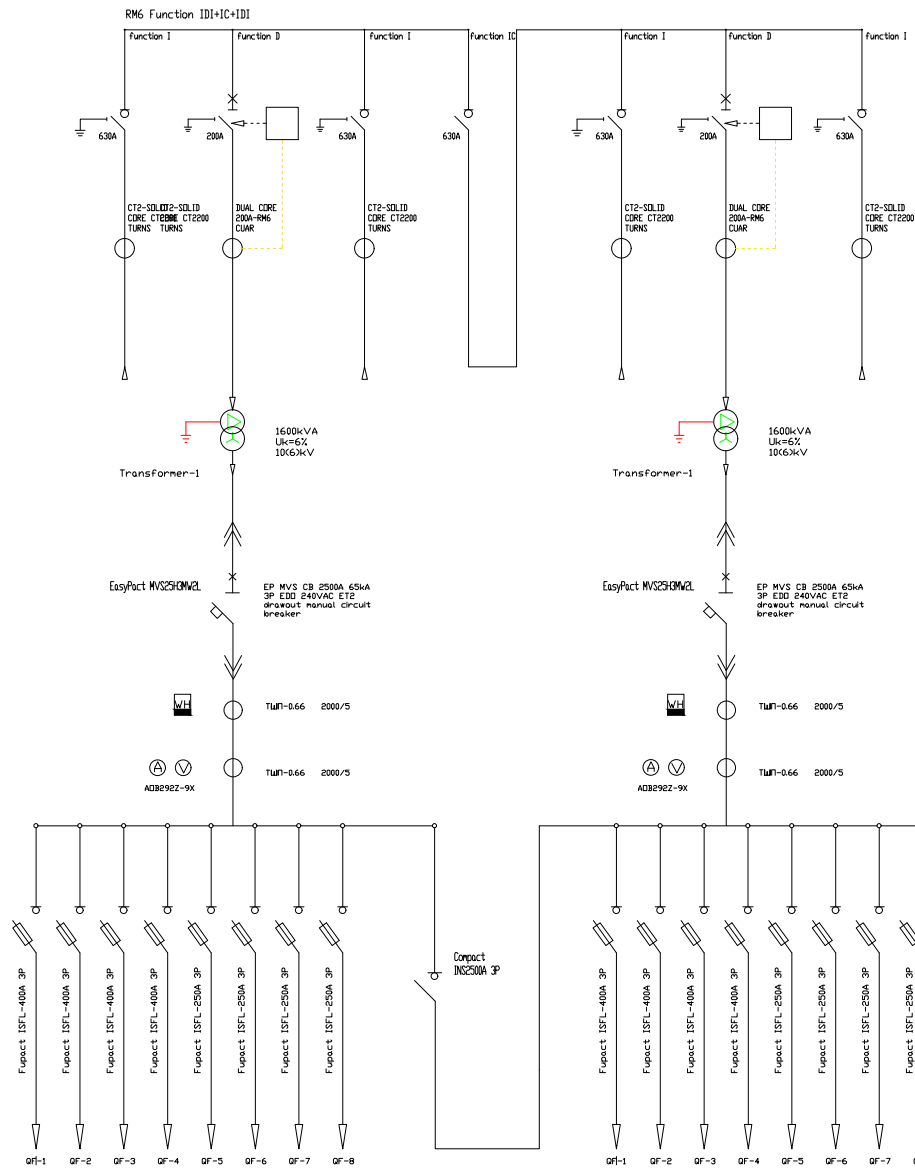

И-Т-Х

Ажлын зураг

Масштаб

1:50

Энэхүү зурагт орсон мэдээлэл, загвар нь нууцын зэрэгтэй ба зохиогчийн эрхийн дагуу хуулиар хамгаалагдсан болно. Зургийг зохиогчийн бичгээр өгсөн зөвшөөрлөөс өөр зорилгоор ашиглахыг хориглоно.

Тайлбар

Хэмжээ

A3 A4

Хуудас

01

Зурсан

ИТХ-Бор

Зохиосон