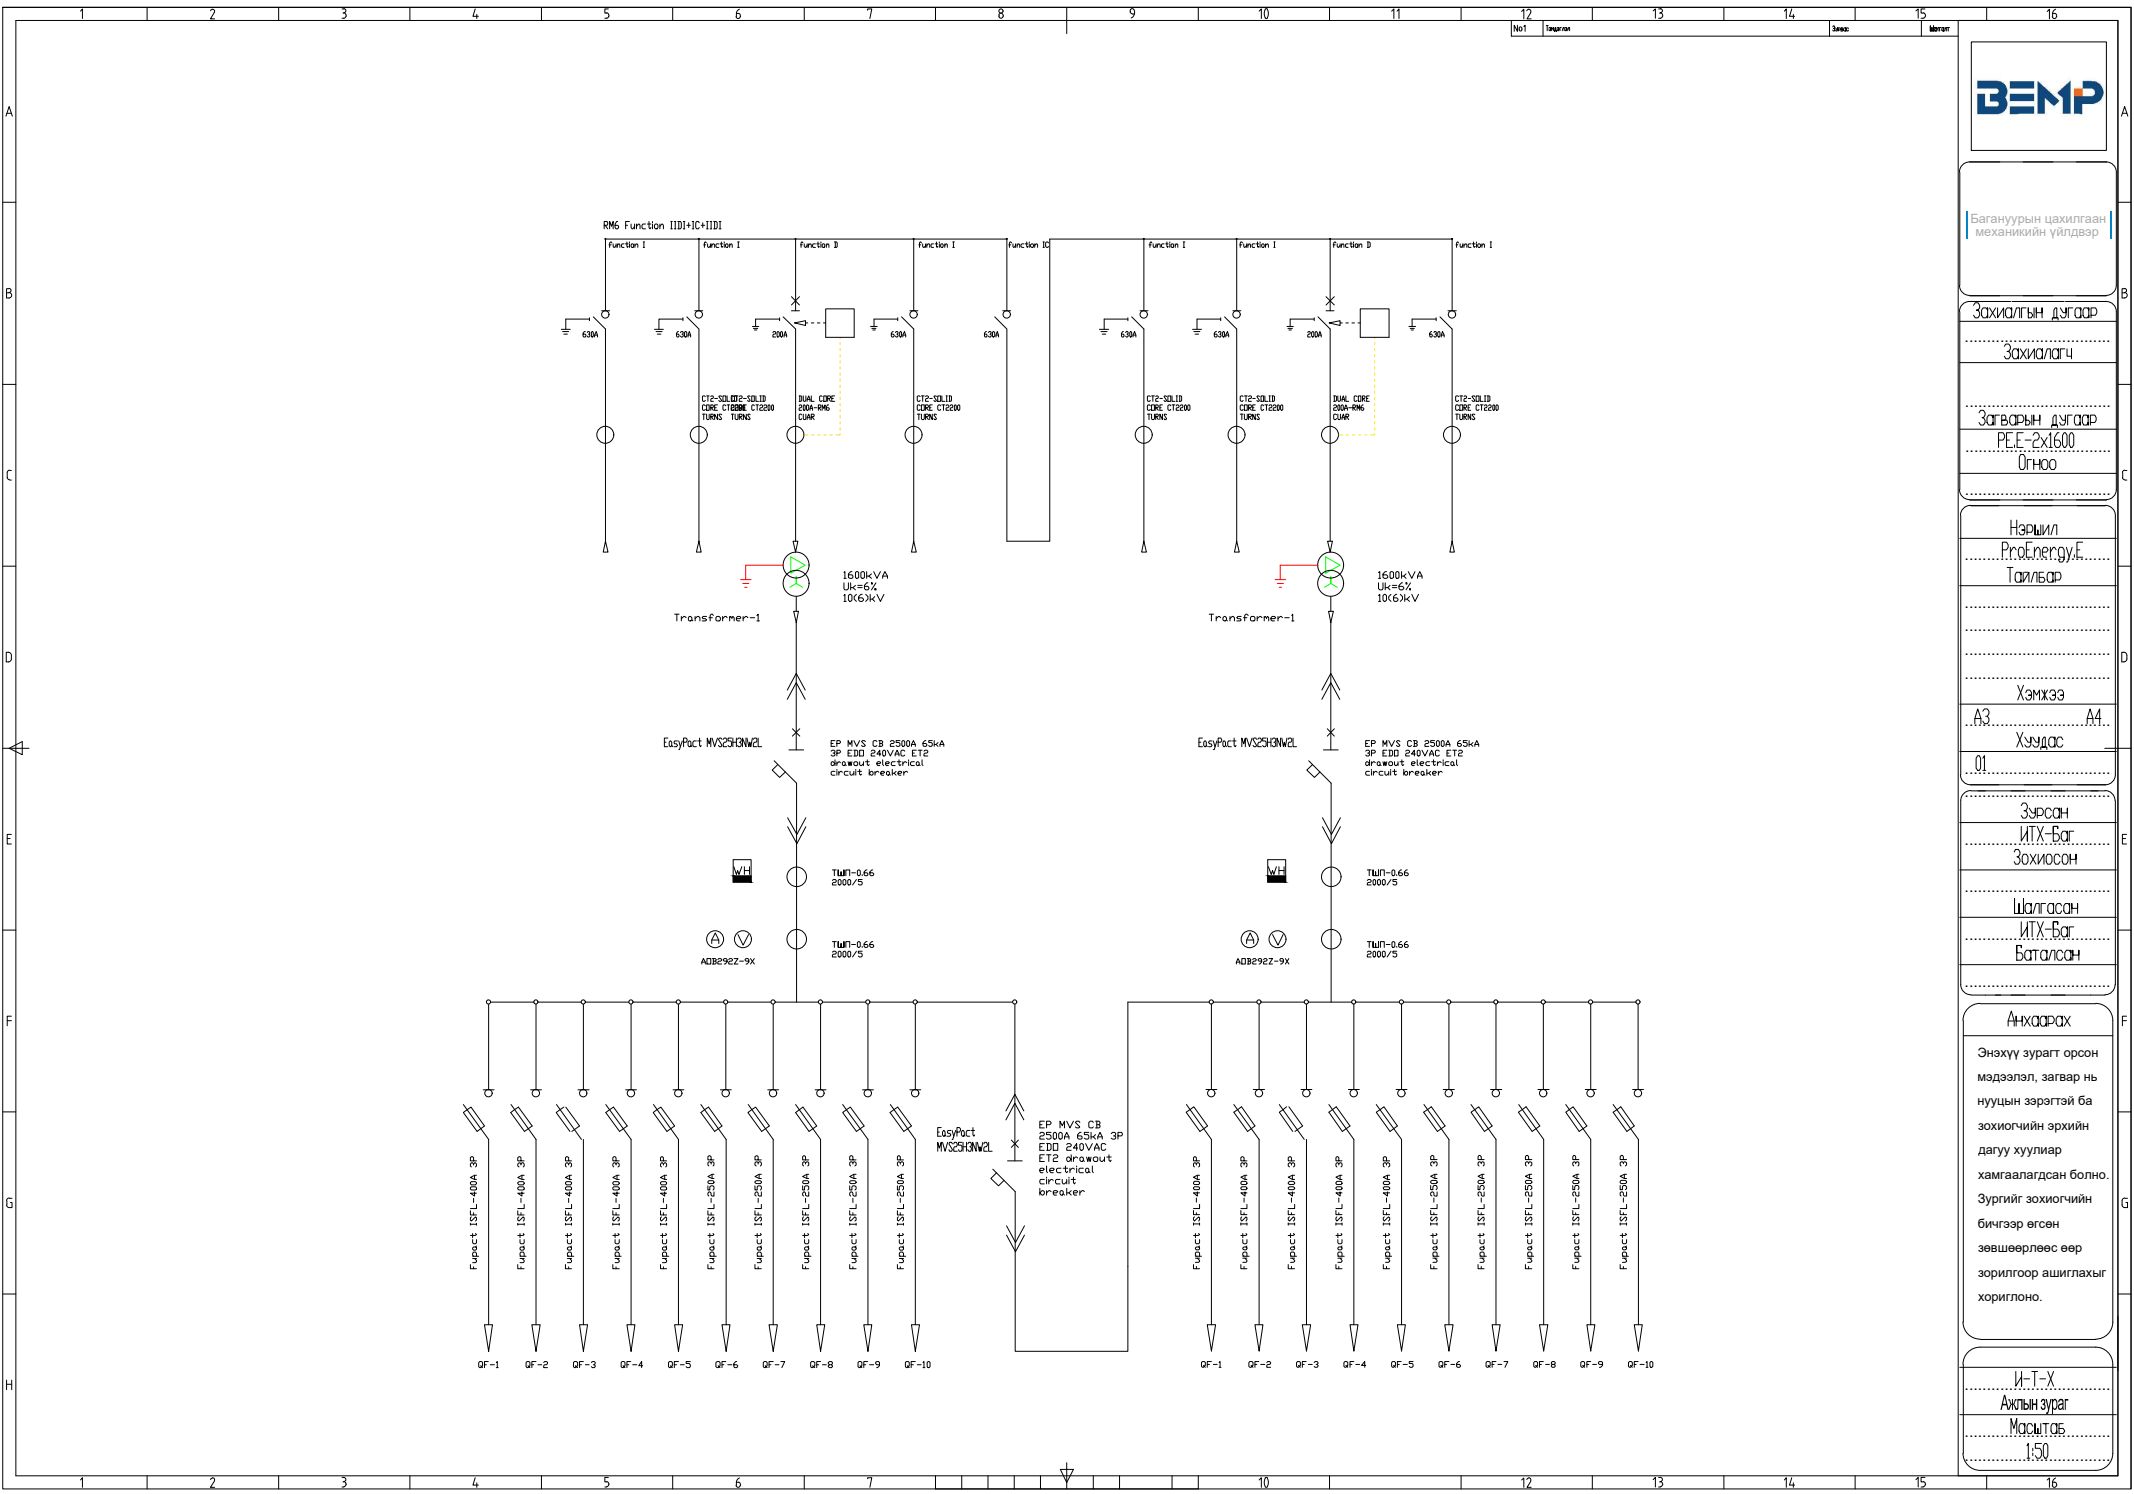

Энэхүү зурагт орсон мэдээлэл, загвар нь нууцын зэрэгтэй ба зохиогчийн эрхийн дагуу хуулиар хамгаалагдсан болно. Зургийг зохиогчийн бичгээр өгсөн зөвшөөрлөөс өөр зорилгоор ашиглахыг хориглоно.