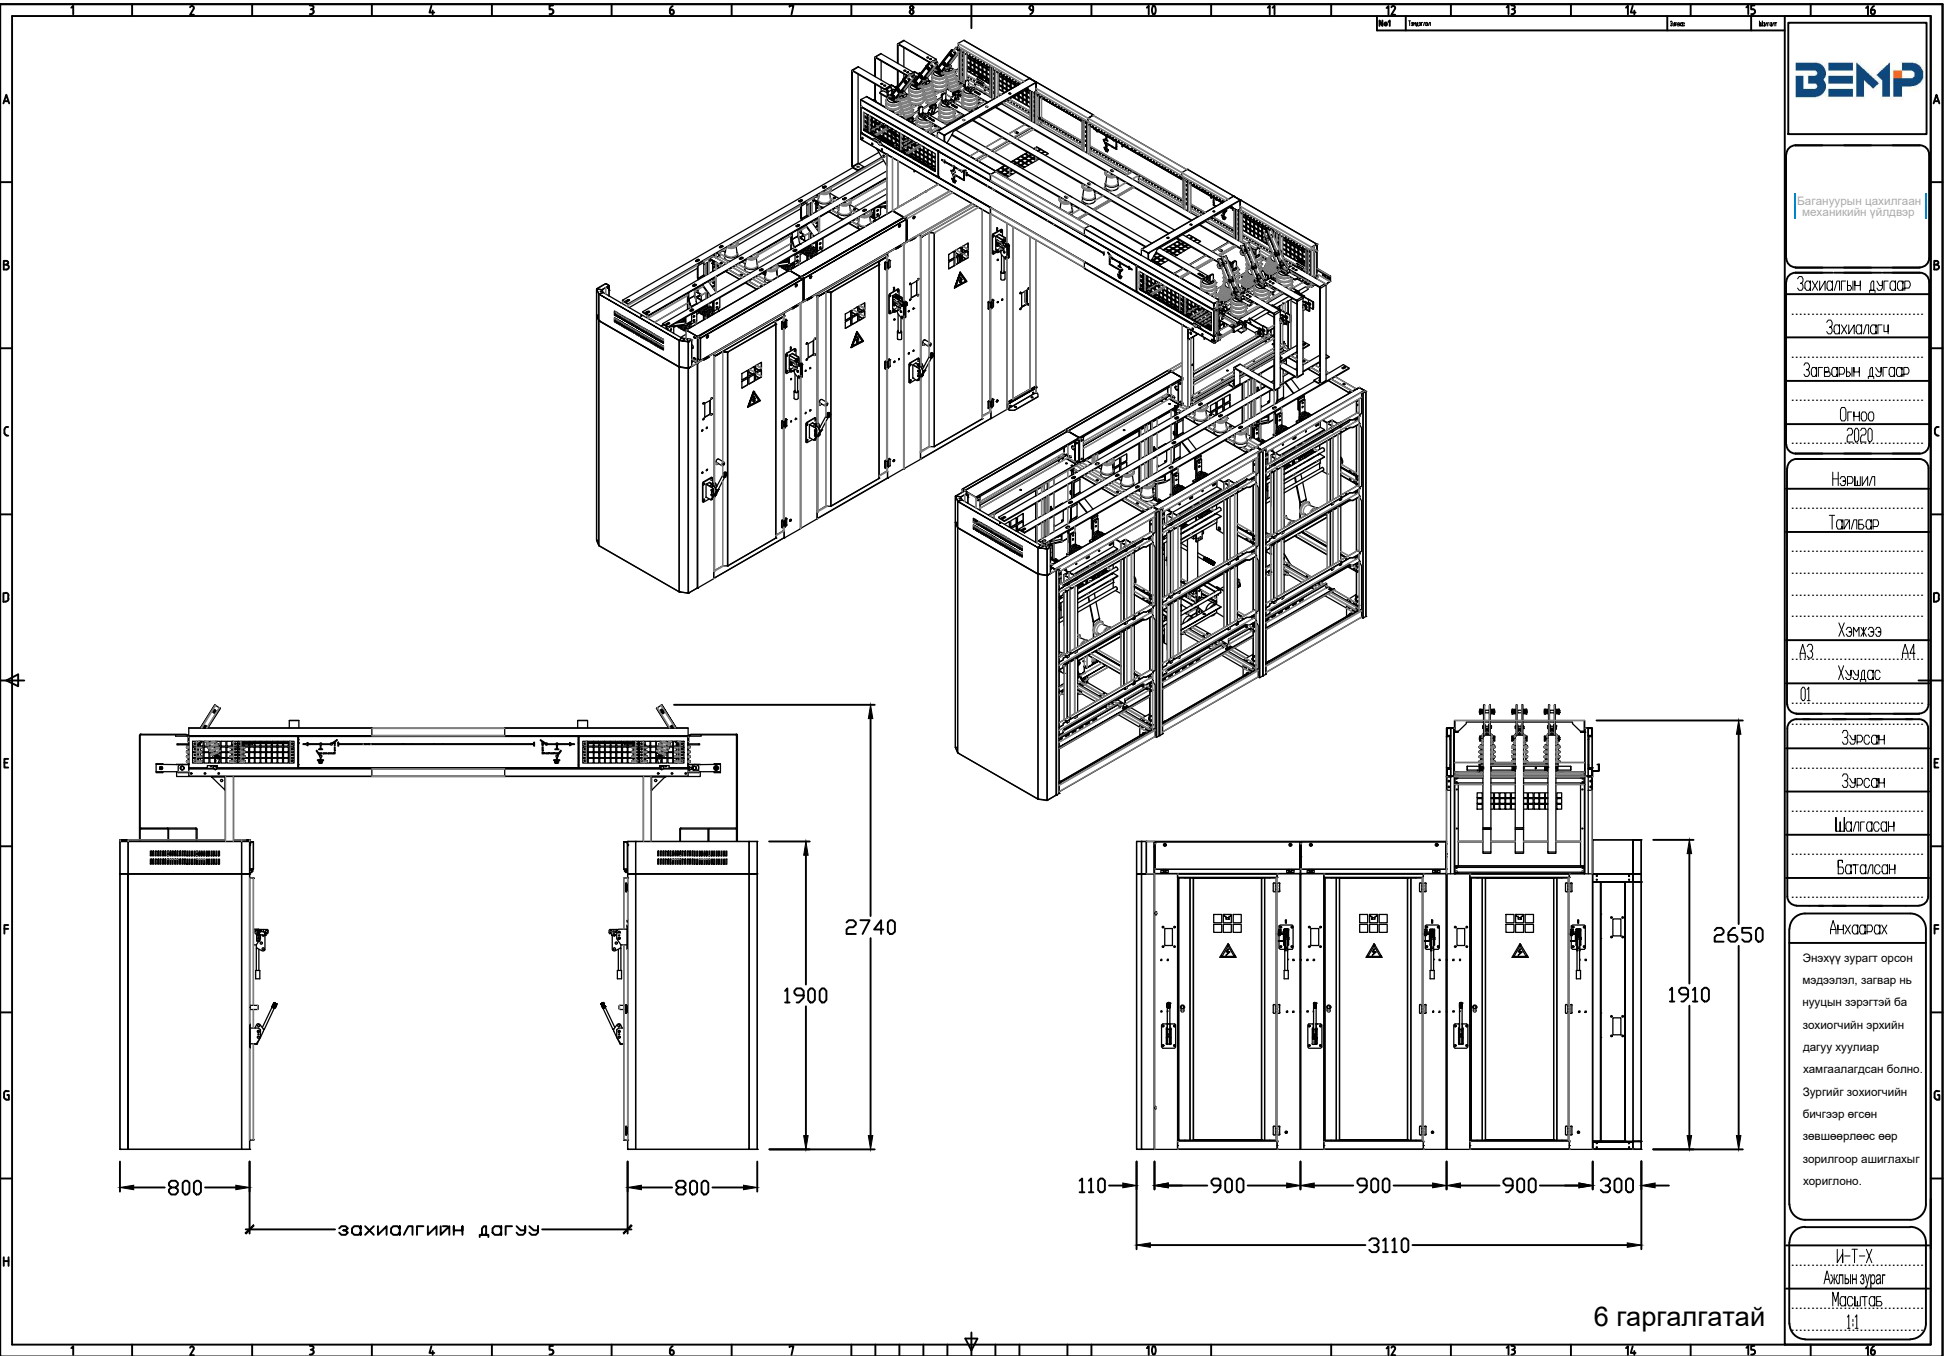

И-Т-Х

Масштаб

1:1

Дээд тал

Нүүрэн тал

Хажуу тал

Комплект загвар

Багануурн цахилгаан
механиийн үйлдвэр