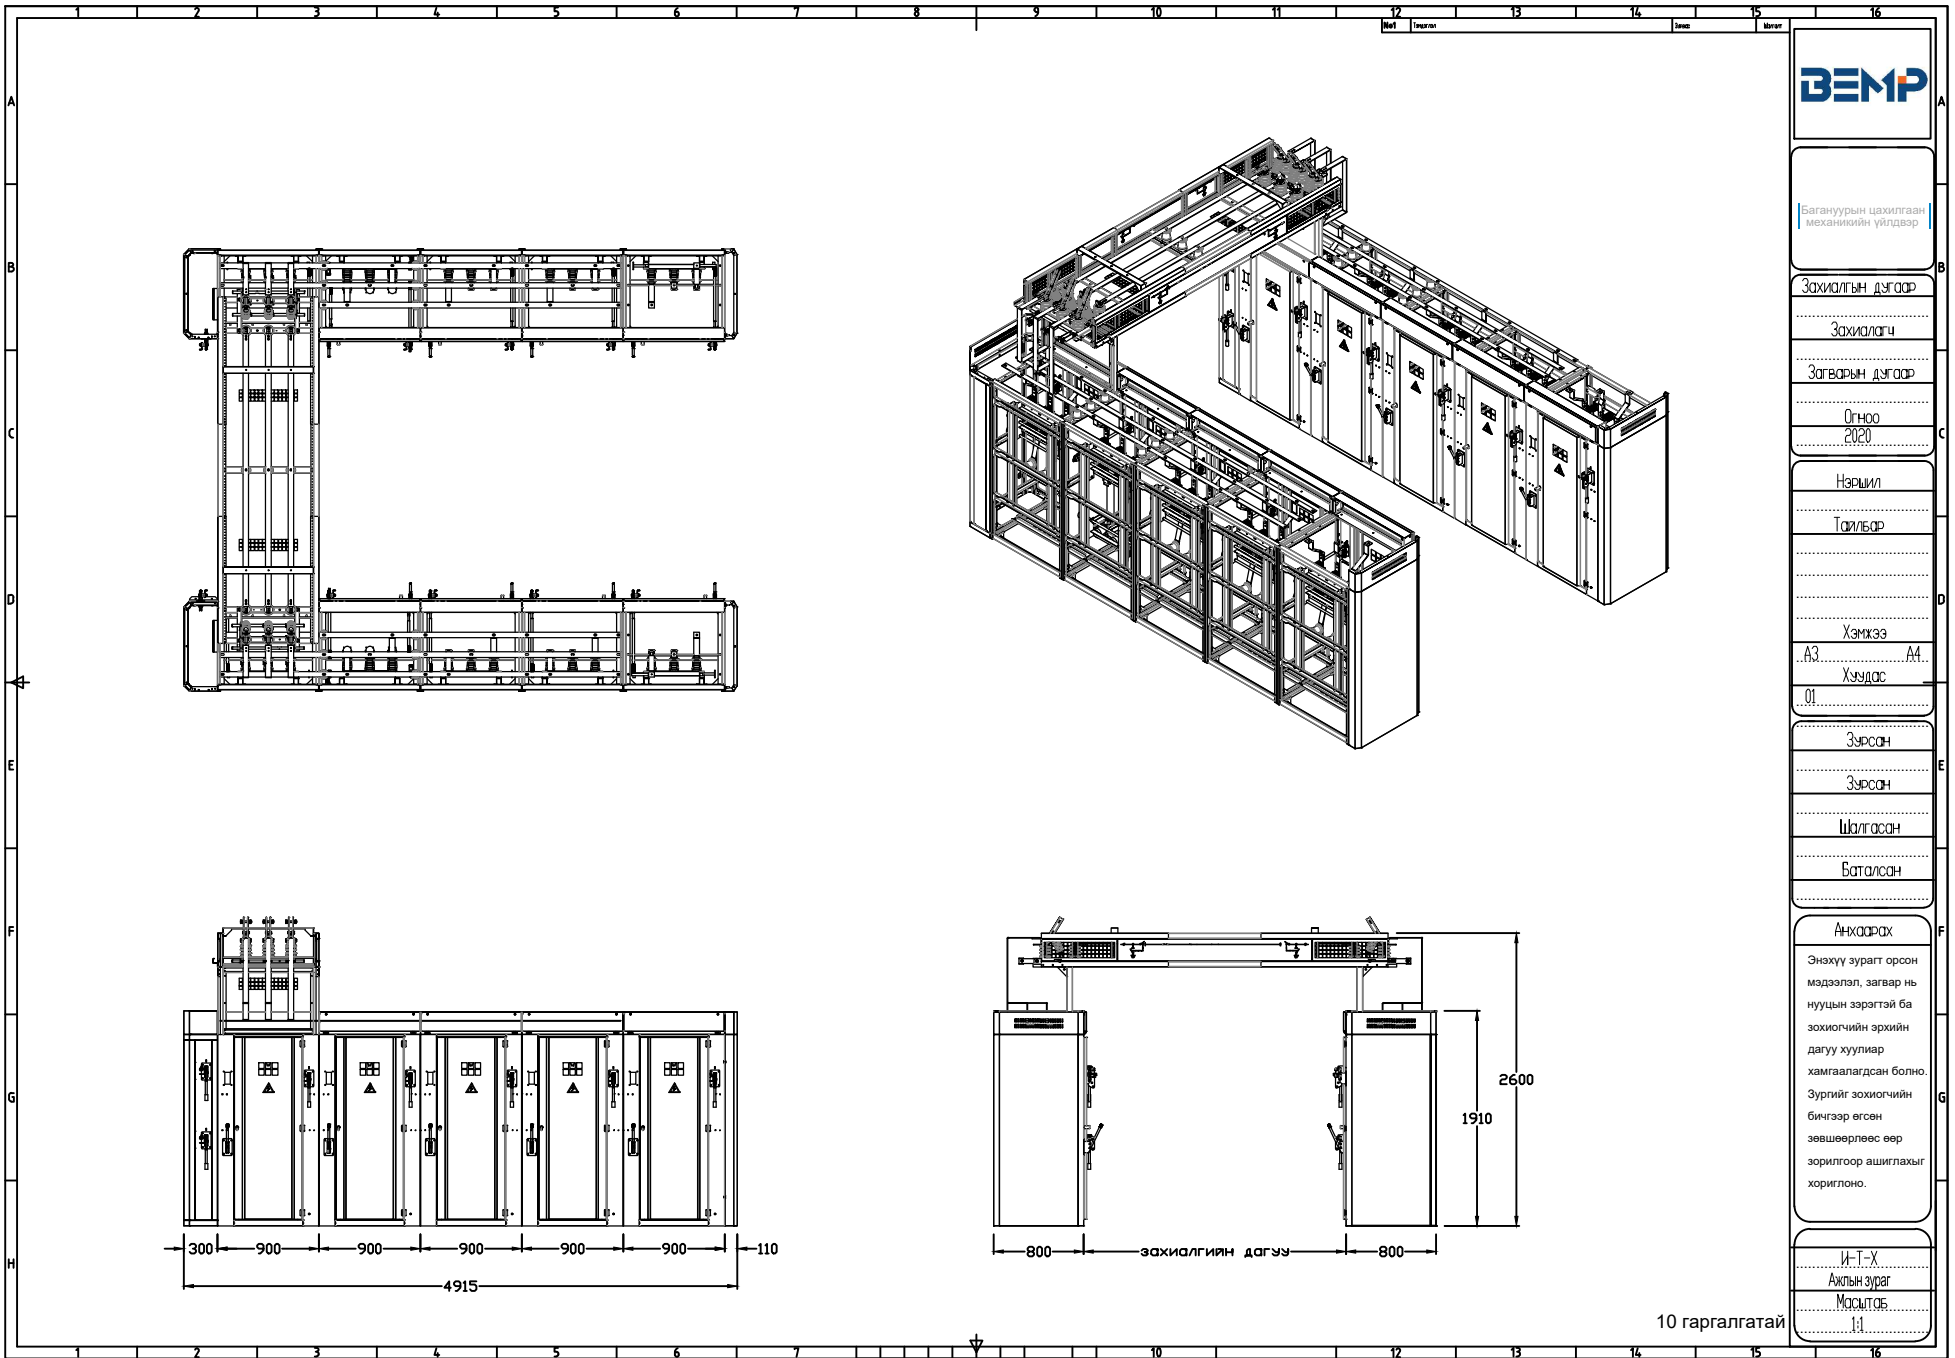

Ахлын зураг

Масштаб

1:1

8 гаргалгатай

Багануурын цахилгаан
механикийн үйлдвэр

Захиалгын дугаар

Захиалагч

Загварын дугаар