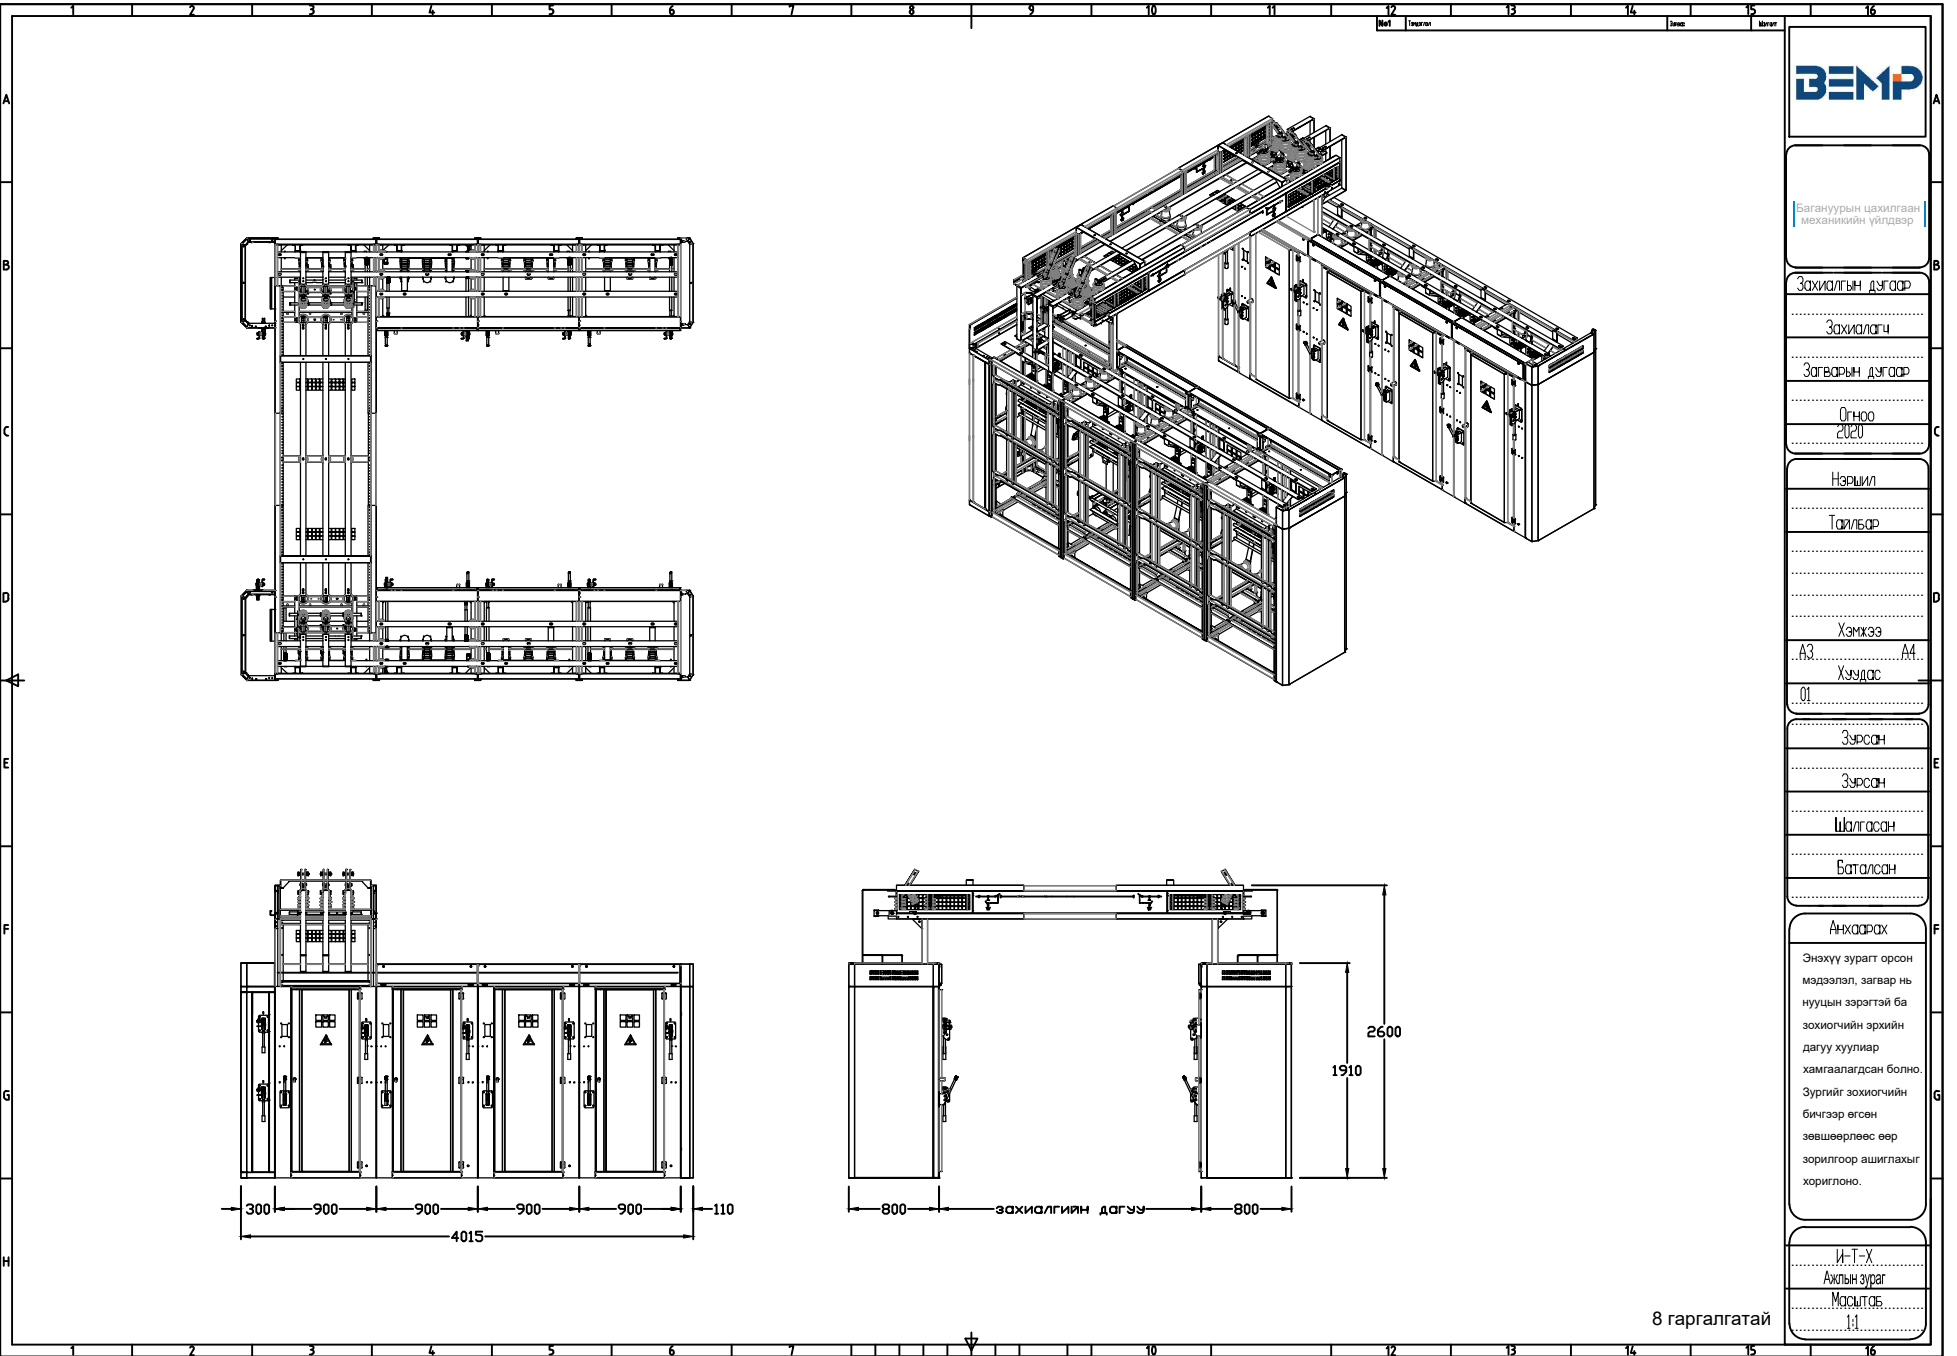

ВЭМП

Багануурын цахилгаан
механикийн үйлдвэр

Захиалгын дугаар

Захиалагч

Загварын дугаар

Огноо
2020

Нэршил

Тайлбар

Хэмжээ А3
Хүндэс 01

Зурсан

Зурсан

Шалгасан

Баталсан

Анхаарах

Энэхүү зурагт орсон мэдээлэл, загвар нь нууцны зэрэгтэй ба зохиогчийн эрхийн дагуу хуулиар хамгаалагдсан болно. Зургийг зохиогчийн бичгээр өгсөн зөвшөөрлөөс өөр зорилгоор ашиглахыг хориглоно.

И-Т-Х

Ахлын зураг

Масштаб

1:1

8 гаргалгатай