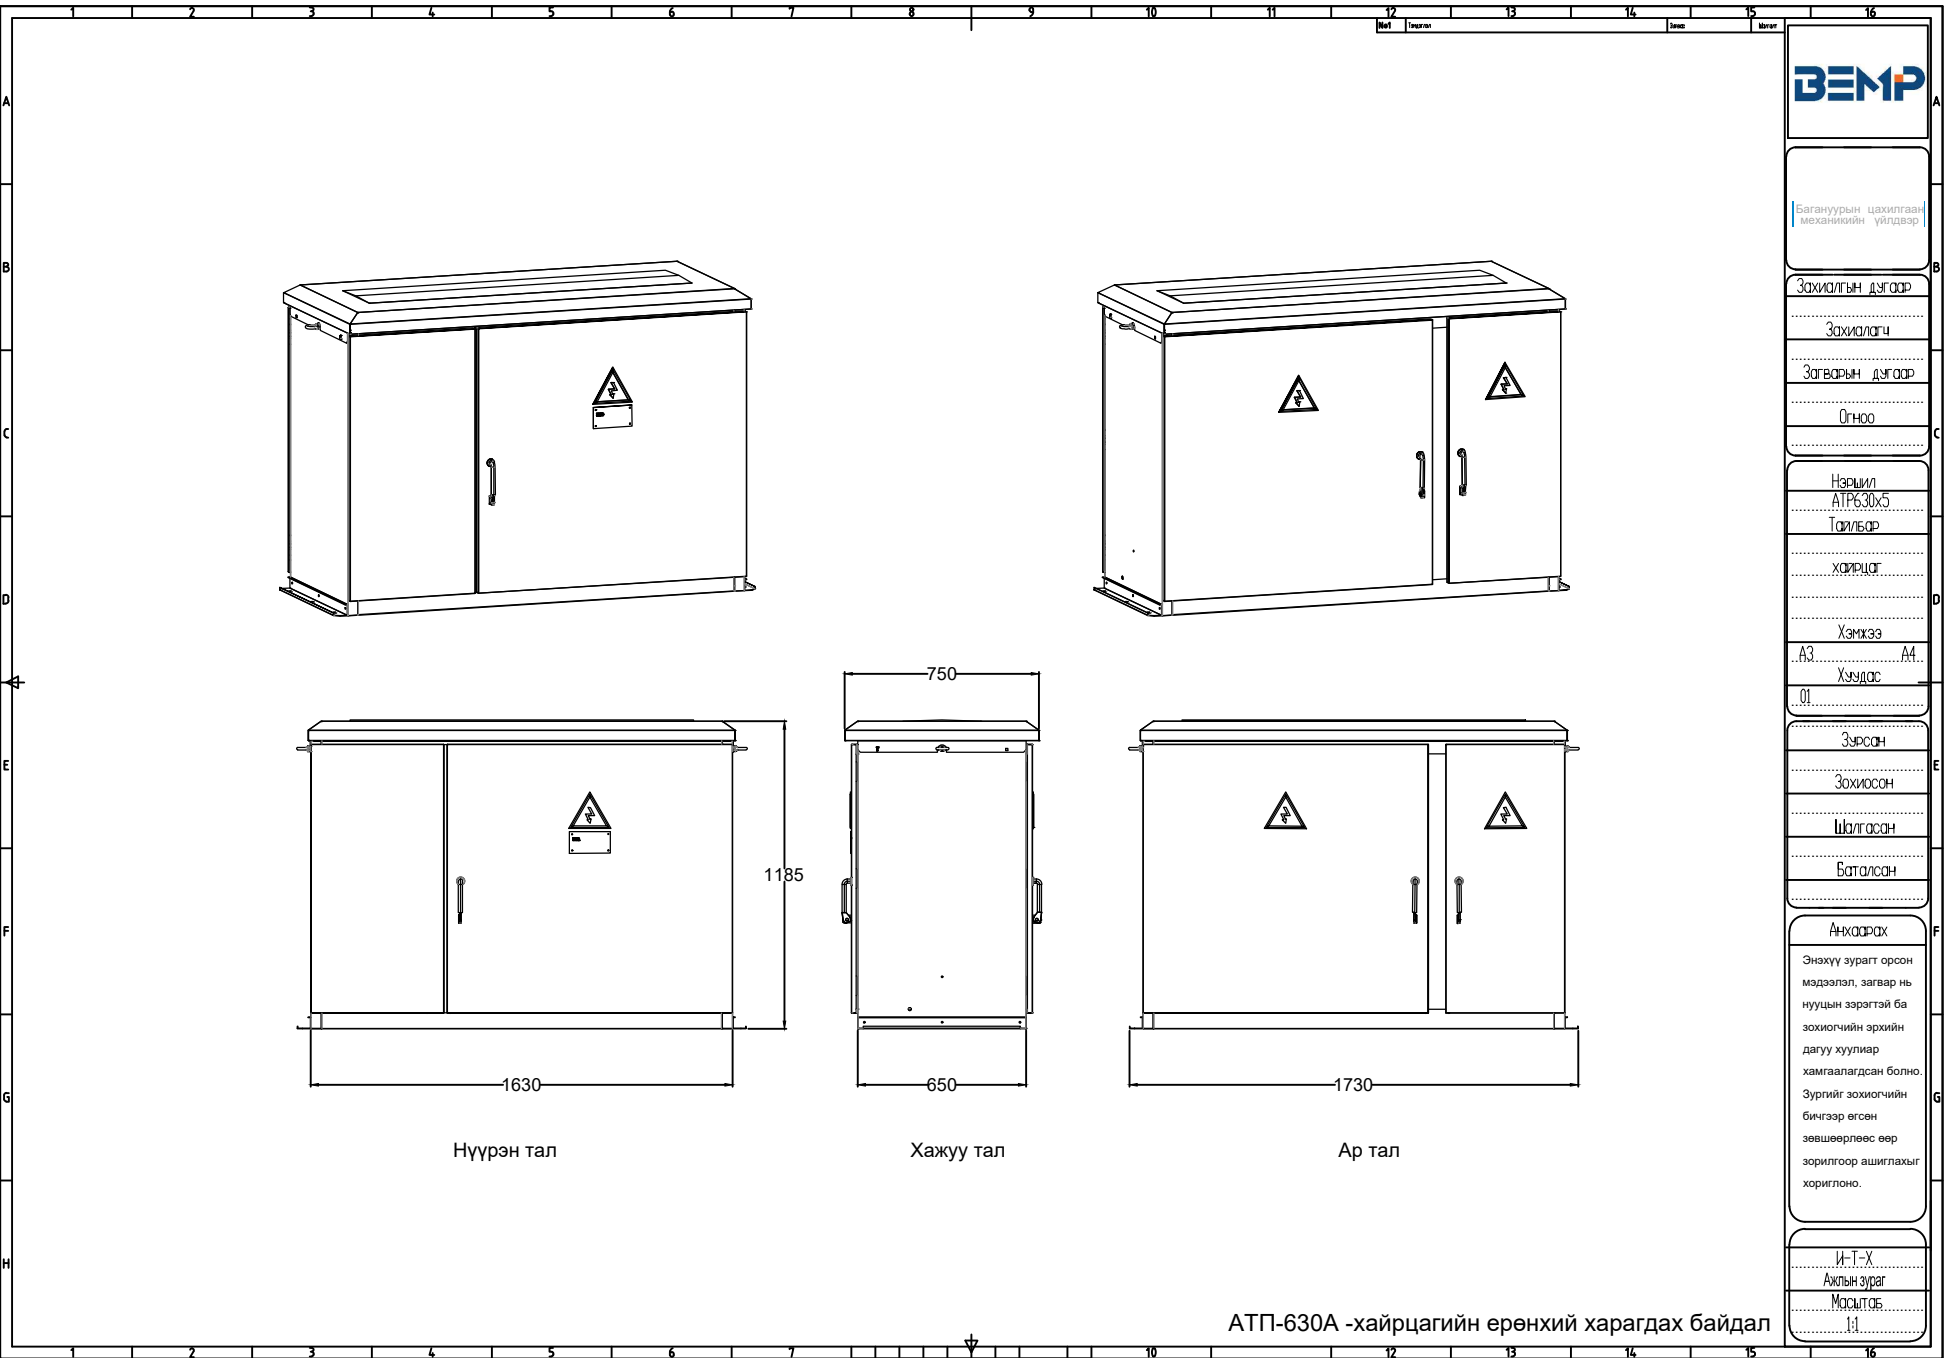

ВЭМР

Баянуурын цахилгаан
механикийн үйлдвэр

Захиалгын дугаар

Захиалагч

Загварын дугаар

Огноо

Нэршил

АТР630х5

Тайлбар

Хайрцаг

Хэмжээ

А3... А4...

Хуудас

01

Зурсан

Зохиосон

Шалгасан

Баталсан

Анхаарах

Энэхүү зурагт орсон мэдээлэл, загвар нь нууцны зэрэгтэй ба зохиогчийн эрхийн дагуу хуулиар хамгаалагдсан болно. Зургийг зохиогчийн бичгээр өгсөн зөвшөөрлөөс өөр зорилгоор ашиглахыг хориглоно.

И-Т-Х

Ахлын зураг

Мэсэлтэй

1:1

АТП-630А -хайрцагийн ерөнхий харагдах байдал