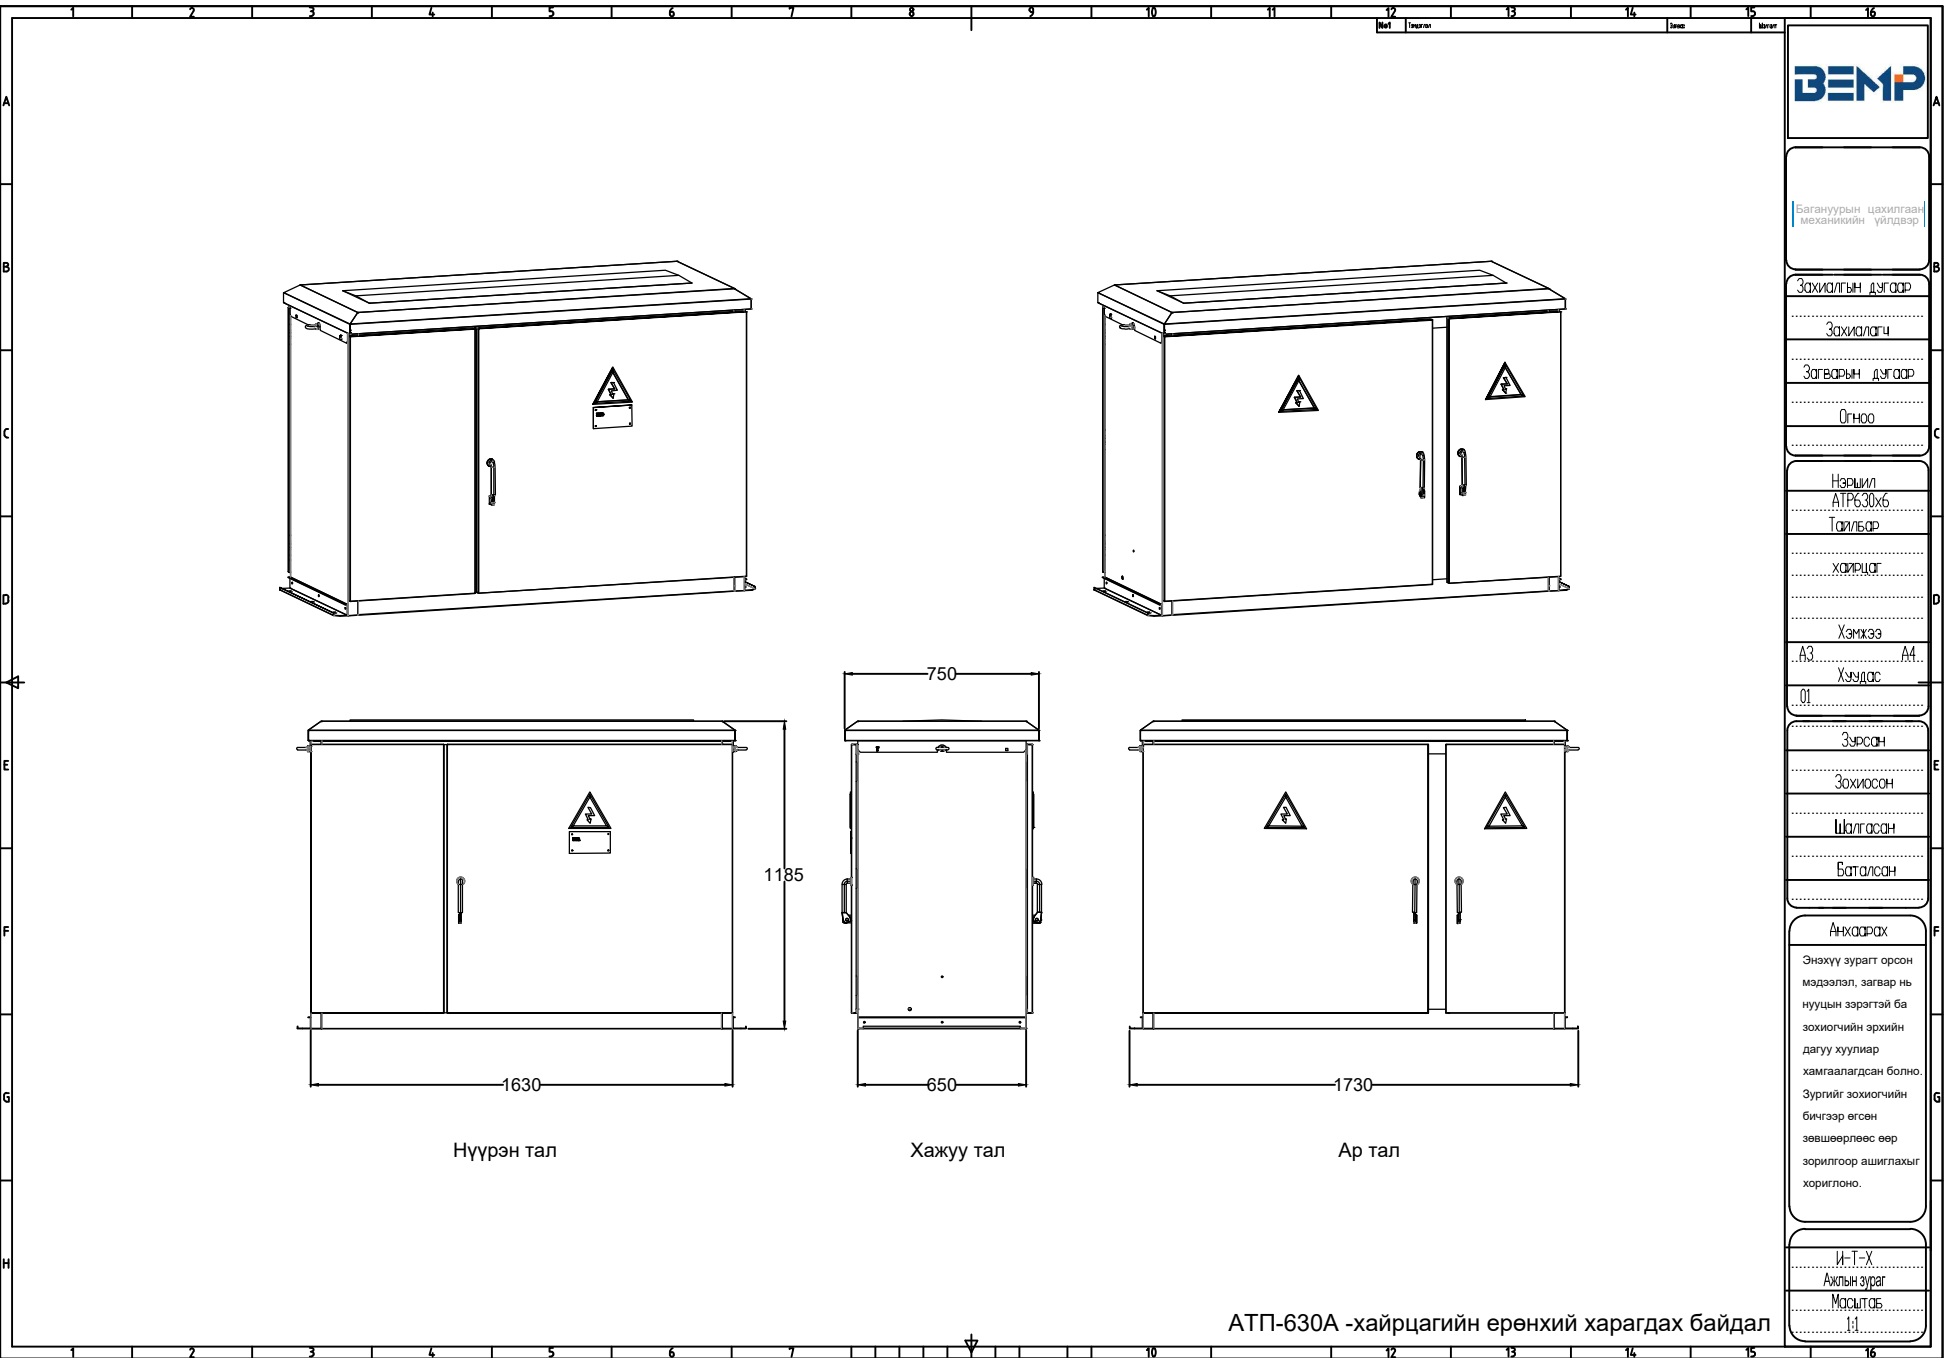

И-Т-Х

Ажлын зураг

Мэсэлтэй

11

АТП-630А -хайрцагийн ерөнхий харагдах байдал

АТП-630А -хайрцагийн ерөнхий харагдах байдал

Балгануурын цахилгаан механикийн үйлдвэр

Захиалгын дугаар