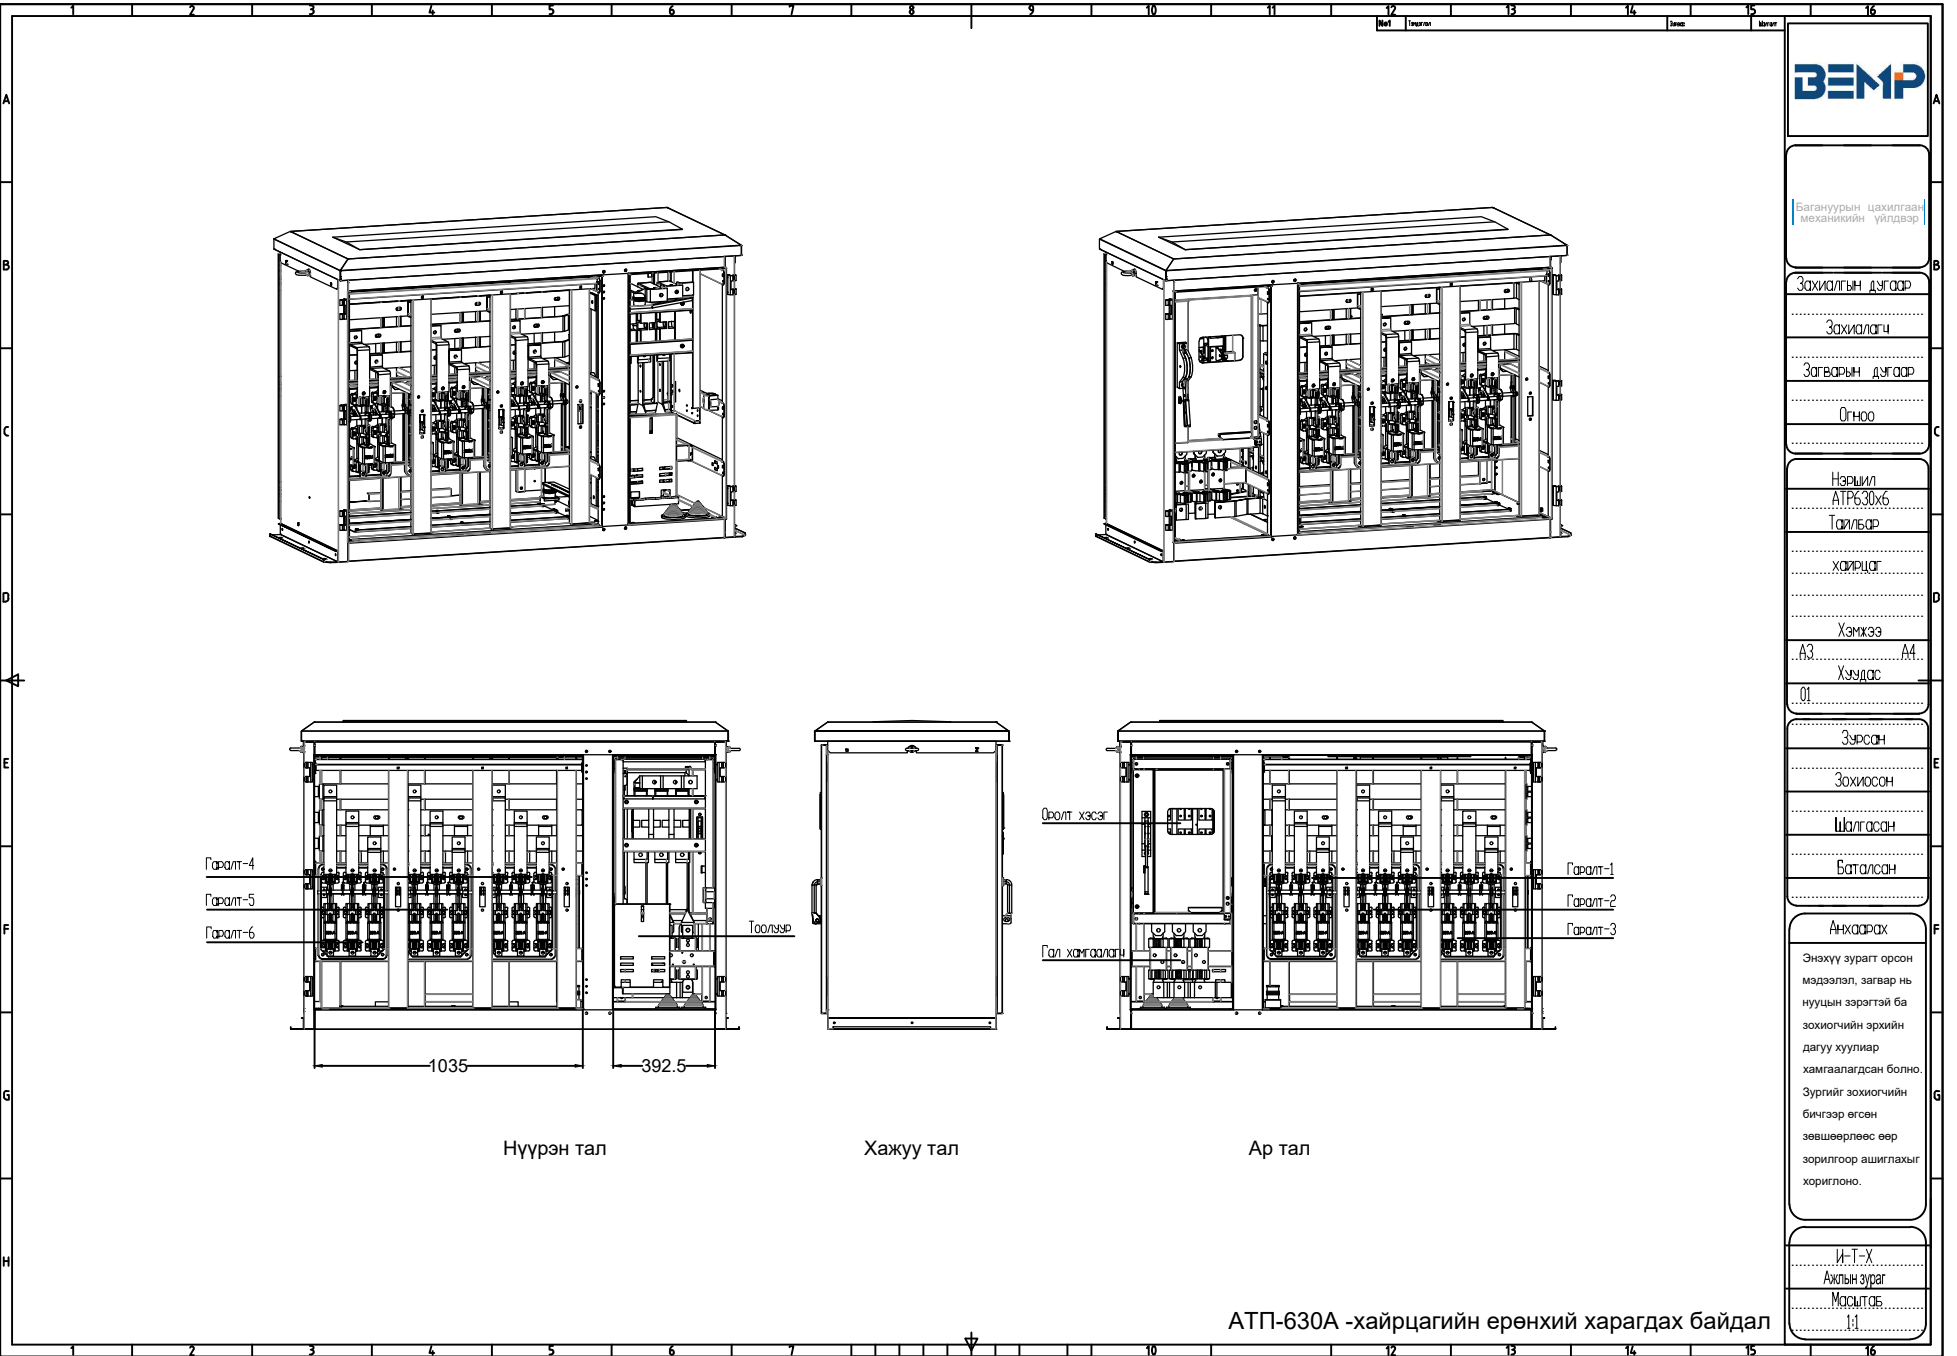

И-Т-Х

Ажлын зураг

Мэсэлтэй

11

АТП-630А -хайрцагийн ерөнхий харагдах байдал

АТП-630А -хайрцагийн ерөнхий харагдах байдал

Балгануурын цахилгаан механикийн үйлдвэр

Захиалгын дугаар