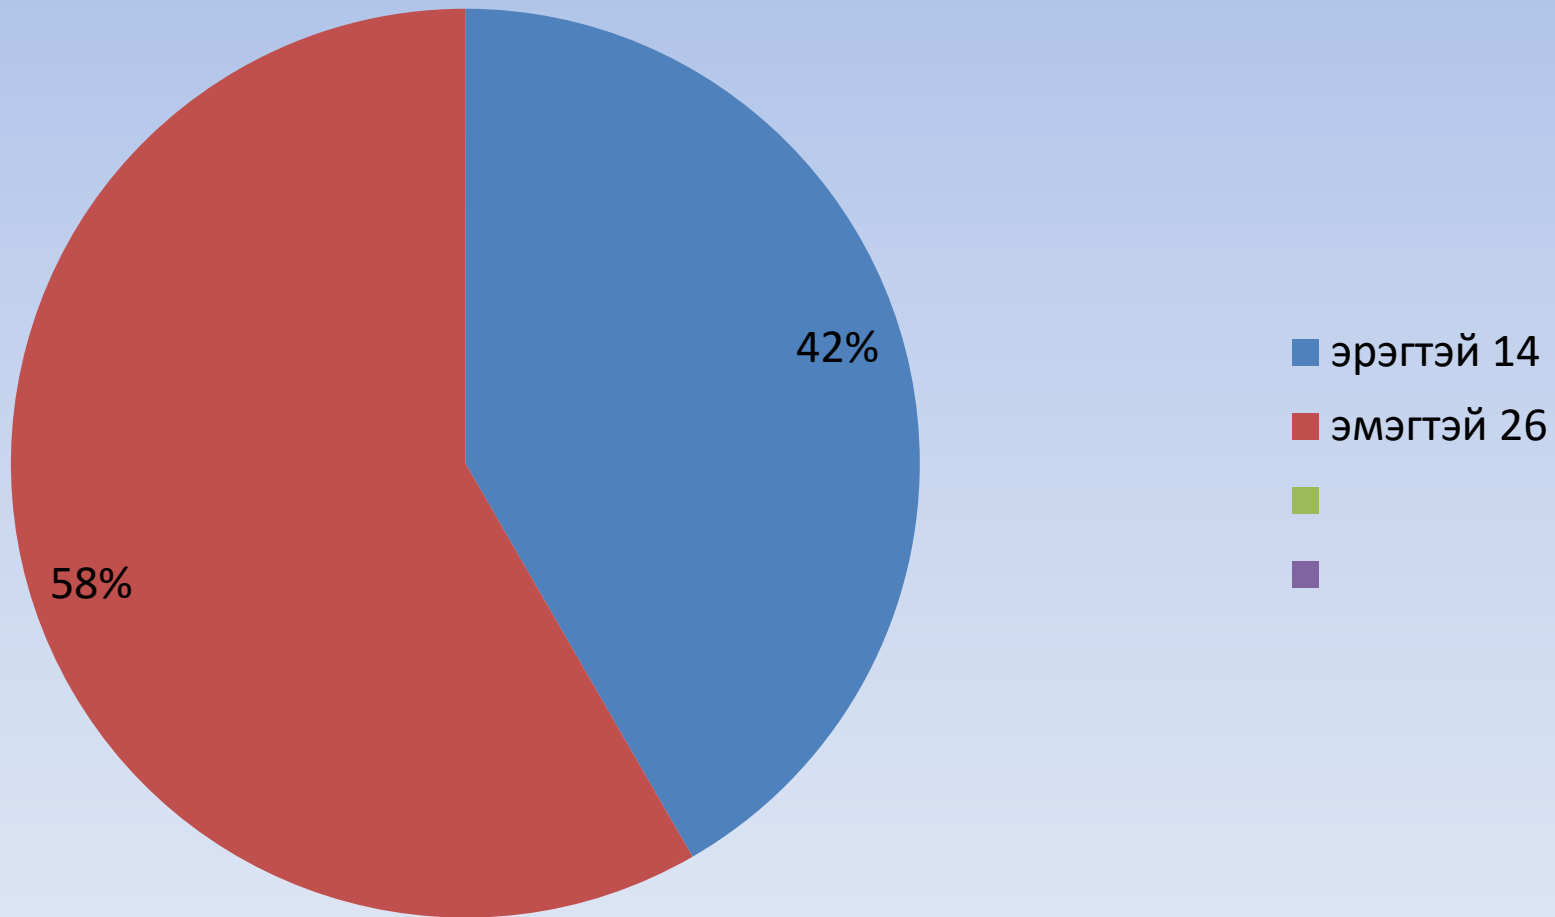

2-5 настай хүүхдийн статистик мэдээлэл

Нийт 285 хүүхэд

Үндсэн бүлэгт

- Бэлтгэл бүлэгт 36
 - Ахлах бүлэгт 33
 - Бага бүлэгт 37
- Нийт 106 хүүхэд

Үүнээс

Үндсэн болон Нүүдлийн бүлэгт нийт 179 хүүхэд үүнээс :

Бусад аймаг суманд СӨБ-д хамрагдаж байгаа хүүхдийн тоо

8-р цэцэрлэг 4

9-р цэцэрлэг 5

10-р цэцэрлэг 3

12-р цэцэрлэг 12

13-р цэцэрлэг 6

14-р цэцэрлэг 2

“АЗ ДЭЛГЭРЭХ ХУВИЙН ЦЭЦЭРЛЭГТ 2

Аймгийн цэцэрлэгт нийт 40 хүүхэд үүнээс:

СӨББ-д хамрагдаагүй

■ СӨББ-д хамрагдаагүй 30

■ Регистрийн дугаар алдаатай 4