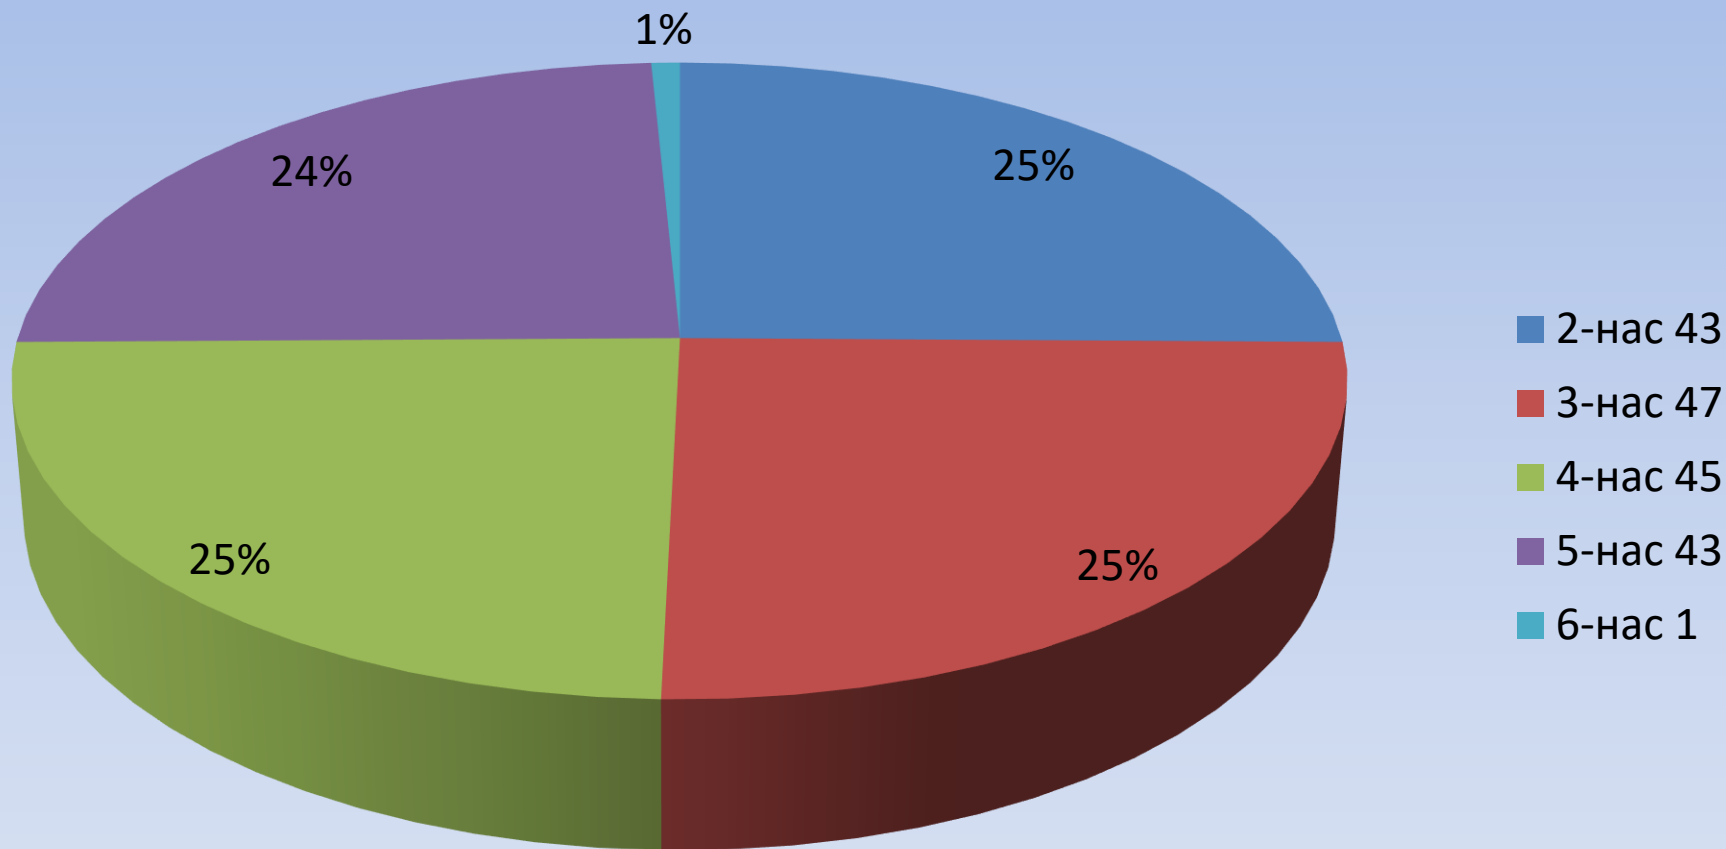

2-5 настай хүүхдийн статистик мэдээлэл

Нийт 285 хүүхэд

Үндсэн бүлэгт

- Бэлтгэл бүлэгт 36
 - Ахлах бүлэгт 33
 - Бага бүлэгт 37
- Нийт 106 хүүхэд

Үүнээс

Үндсэн болон Нүүдлийн бүлэгт нийт 179 хүүхэд үүнээс :

Бусад аймаг суманд СӨБ-д хамрагдаж байгаа хүүхдийн тоо

Улаанбаатар хотод 15 хүүхэд үүнээс:

Бусад аймагт

Аймгийн төвийн цэцэрлэгүүдэд

Аймгийн төвийн цэцэрлэгүүдэд

- 8-р цэцэрлэг 4
- 9-р цэцэрлэг 5
- 10-р цэцэрлэг 3
- 12-р цэцэрлэг 12
- 13-р цэцэрлэг 6
- 14-р цэцэрлэг 2

8-р цэцэрлэг 4

9-р цэцэрлэг 5

10-р цэцэрлэг 3

12-р цэцэрлэг 12

13-р цэцэрлэг 6

14-р цэцэрлэг 2

“АЗ ДЭЛГЭРЭХ ХУВИЙН ЦЭЦЭРЛЭГТ 2

Аймгийн цэцэрлэгт нийт 40 хүүхэд үүнээс: