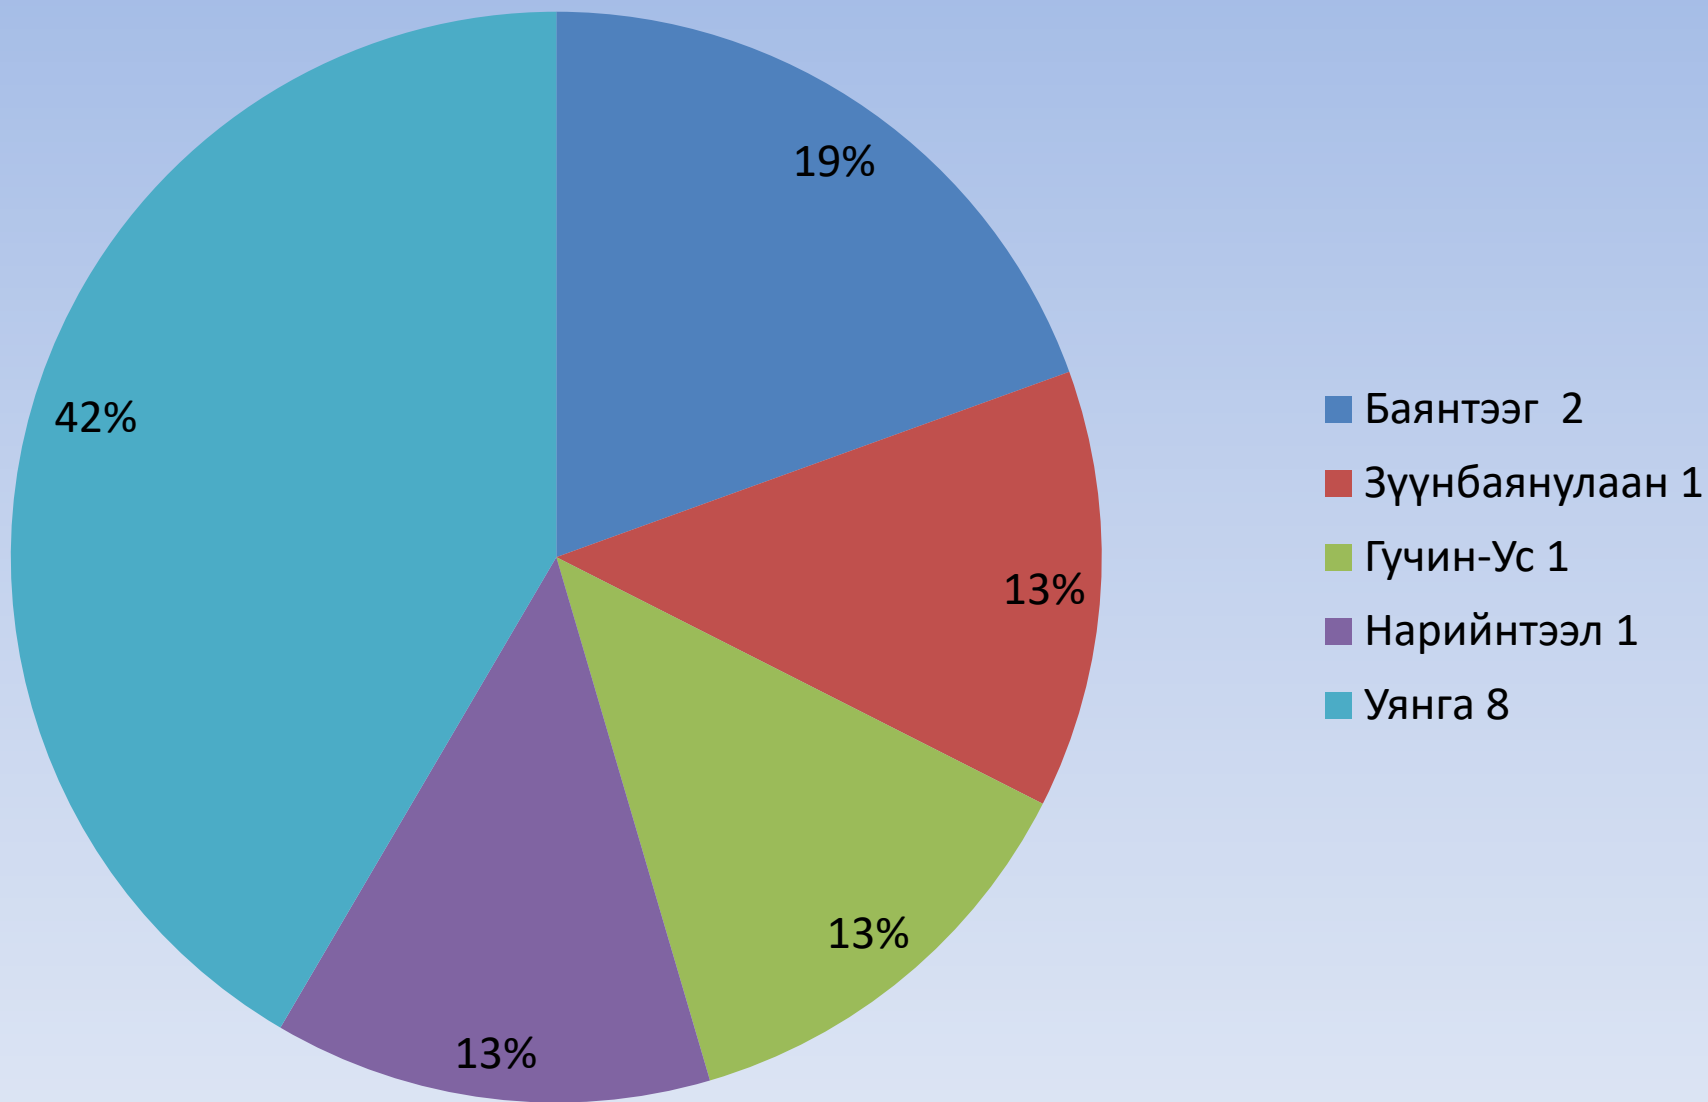

2-5 настай хүүхдийн статистик мэдээлэл

Нийт 285 хүүхэд

Үндсэн бүлэгт

- Бэлтгэл бүлэгт 36
 - Ахлах бүлэгт 33
 - Бага бүлэгт 37
- Нийт 106 хүүхэд

Үүнээс

Үндсэн болон Нүүдлийн бүлэгт нийт 179 хүүхэд үүнээс :

Бусад аймаг суманд СӨБ-д хамрагдаж байгаа хүүхдийн тоо

Улаанбаатар хотод 15 хүүхэд үүнээс:

Бусад аймагт

Аймгийн төвийн цэцэрлэгүүдэд

Аймгийн төвийн цэцэрлэгүүдэд

- 8-р цэцэрлэг 4
- 9-р цэцэрлэг 5
- 10-р цэцэрлэг 3
- 12-р цэцэрлэг 12
- 13-р цэцэрлэг 6
- 14-р цэцэрлэг 2