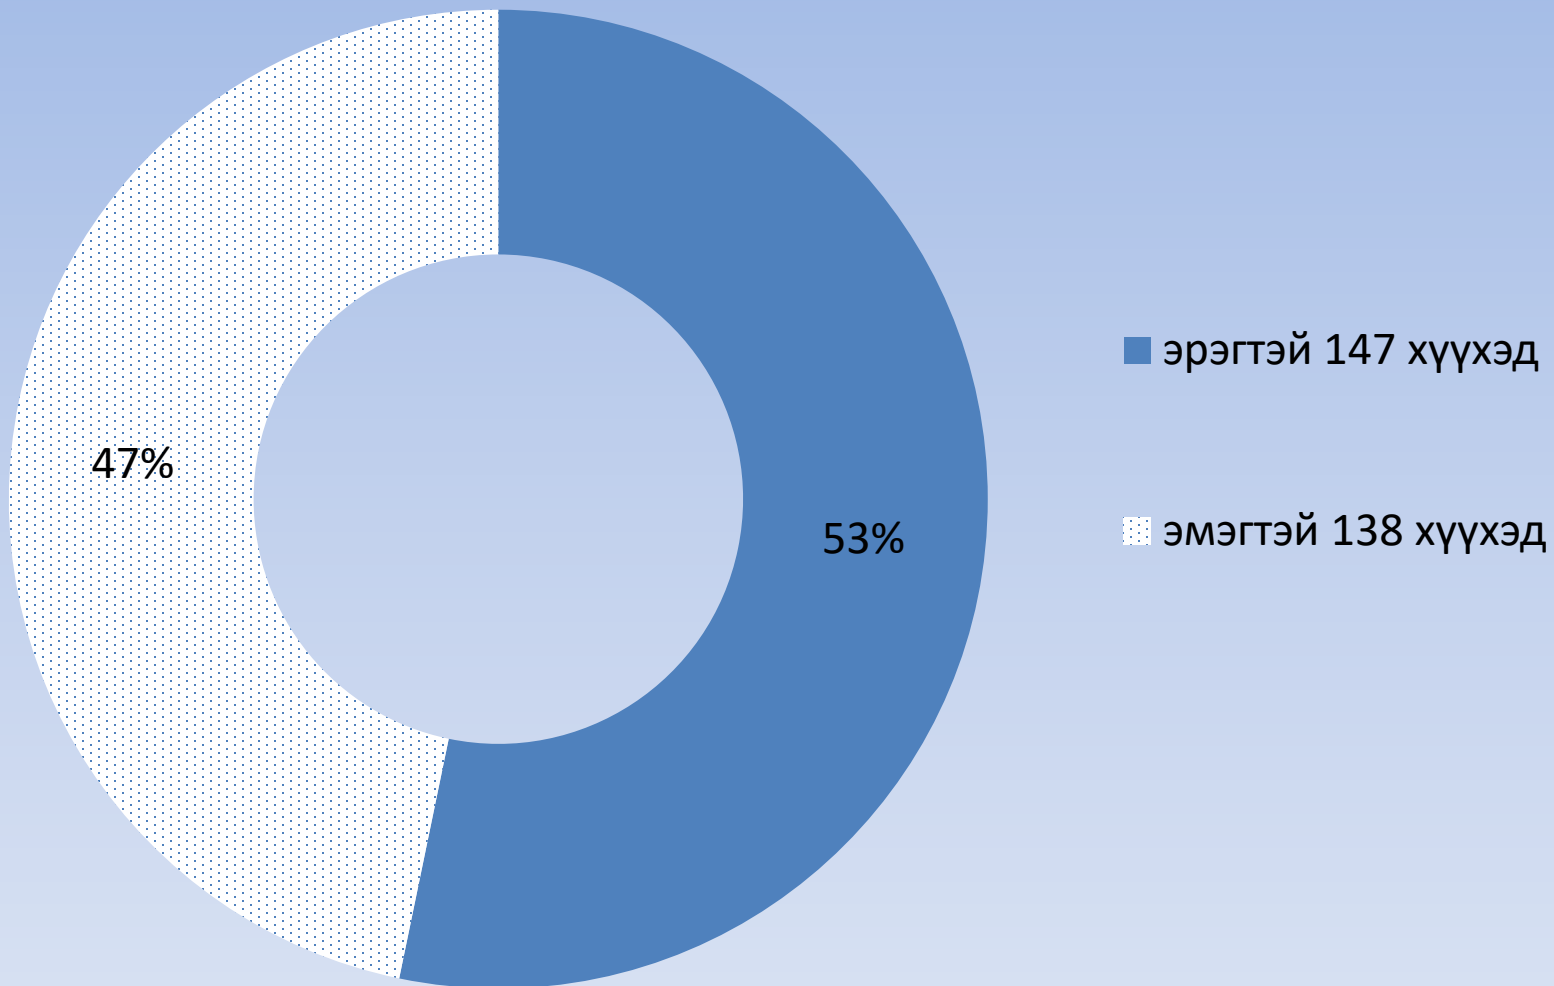

2-5 настай хүүхдийн статистик мэдээлэл

Нийт 285 хүүхэд

Үндсэн бүлэгт

- Бэлтгэл бүлэгт 36
 - Ахлах бүлэгт 33
 - Бага бүлэгт 37
- Нийт 106 хүүхэд

Үүнээс

Үндсэн болон Нүүдлийн бүлэгт нийт 179 хүүхэд үүнээс :

Бусад аймаг суманд СӨБ-д хамрагдаж байгаа хүүхдийн тоо

Улаанбаатар хотод 15 хүүхэд үүнээс:

Бусад аймагт

Аймгийн төвийн цэцэрлэгүүдэд

Аймгийн төвийн цэцэрлэгүүдэд

- 8-р цэцэрлэг 4
- 9-р цэцэрлэг 5
- 10-р цэцэрлэг 3
- 12-р цэцэрлэг 12
- 13-р цэцэрлэг 6
- 14-р цэцэрлэг 2