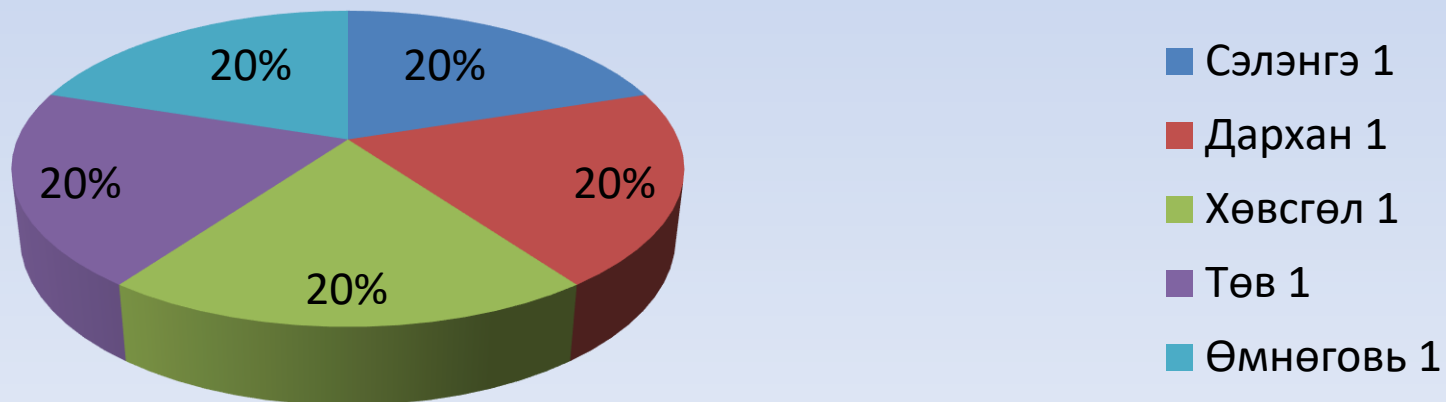

2-5 настай хүүхдийн статистик мэдээлэл

Нийт 285 хүүхэд

Үндсэн бүлэгт

- Бэлтгэл бүлэгт 36
 - Ахлах бүлэгт 33
 - Бага бүлэгт 37
- Нийт 106 хүүхэд

Үүнээс

Үндсэн болон Нүүдлийн бүлэгт нийт 179 хүүхэд үүнээс :

Бусад аймаг суманд СӨБ-д хамрагдаж байгаа хүүхдийн тоо

Улаанбаатар хотод 15 хүүхэд үүнээс:

Бусад аймагт

Аймгийн төвийн цэцэрлэгүүдэд

Аймгийн төвийн цэцэрлэгүүдэд

- 8-р цэцэрлэг 4
- 9-р цэцэрлэг 5
- 10-р цэцэрлэг 3
- 12-р цэцэрлэг 12
- 13-р цэцэрлэг 6
- 14-р цэцэрлэг 2