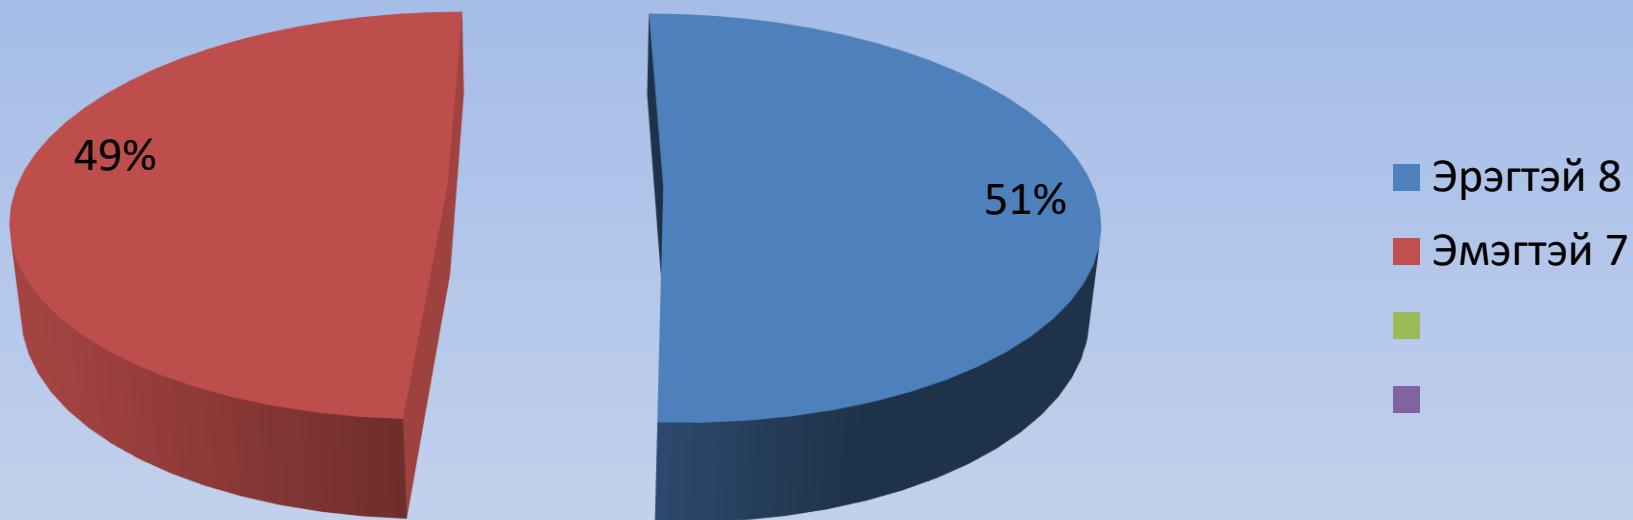

2-5 настай хүүхдийн статистик мэдээлэл

Нийт 285 хүүхэд

Үндсэн бүлэгт

- Бэлтгэл бүлэгт 36
 - Ахлах бүлэгт 33
 - Бага бүлэгт 37
- Нийт 106 хүүхэд

Үүнээс

Үндсэн болон Нүүдлийн бүлэгт нийт 179 хүүхэд үүнээс :

Бусад аймаг суманд СӨБ-д хамрагдаж байгаа хүүхдийн тоо

Улаанбаатар хотод 15 хүүхэд үүнээс:

Бусад аймагт

Аймгийн төвийн цэцэрлэгүүдэд

Аймгийн төвийн цэцэрлэгүүдэд

- 8-р цэцэрлэг 4
- 9-р цэцэрлэг 5
- 10-р цэцэрлэг 3
- 12-р цэцэрлэг 12
- 13-р цэцэрлэг 6
- 14-р цэцэрлэг 2