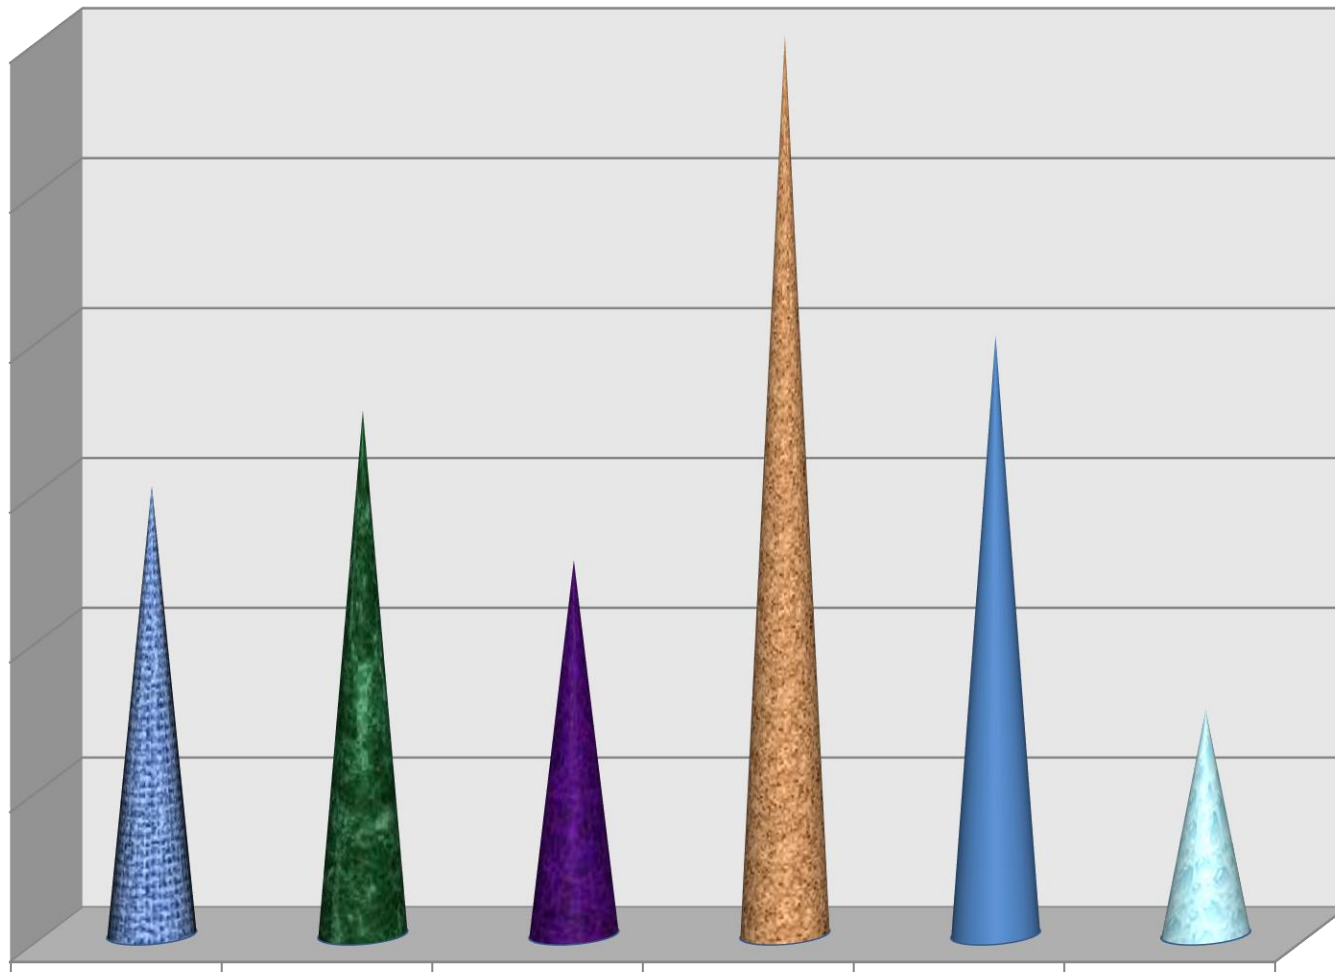

2-5 настай хүүхдийн статистик мэдээлэл

Нийт 285 хүүхэд

Үндсэн бүлэгт

- Бэлтгэл бүлэгт 36
 - Ахлах бүлэгт 33
 - Бага бүлэгт 37
- Нийт 106 хүүхэд

Үүнээс

Үндсэн болон Нүүдлийн бүлэгт нийт 179 хүүхэд үүнээс :

Бусад аймаг суманд СӨБ-д хамрагдаж байгаа хүүхдийн тоо

Улаанбаатар хотод 15 хүүхэд үүнээс:

Бусад аймагт

Аймгийн төвийн цэцэрлэгүүдэд

Аймгийн төвийн цэцэрлэгүүдэд

- 8-р цэцэрлэг 4
- 9-р цэцэрлэг 5
- 10-р цэцэрлэг 3
- 12-р цэцэрлэг 12
- 13-р цэцэрлэг 6
- 14-р цэцэрлэг 2