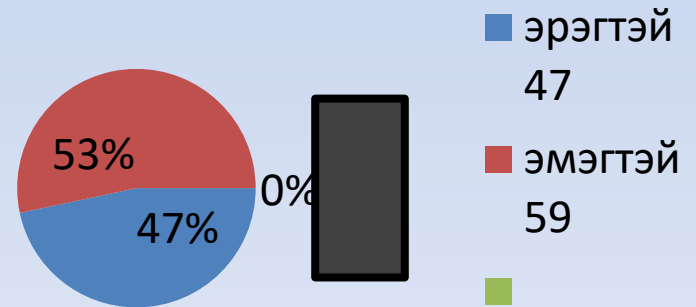

2-5 настай хүүхдийн статистик мэдээлэл

Нийт 285 хүүхэд

Үндсэн бүлэгт

- Бэлтгэл бүлэгт 36
 - Ахлах бүлэгт 33
 - Бага бүлэгт 37
- Нийт 106 хүүхэд

Үүнээс

Үндсэн болон Нүүдлийн бүлэгт нийт 179 хүүхэд үүнээс :

Бусад аймаг суманд СӨБ-д хамрагдаж байгаа хүүхдийн тоо

Улаанбаатар хотод 15 хүүхэд үүнээс:

Бусад аймагт

Аймгийн төвийн цэцэрлэгүүдэд

Аймгийн төвийн цэцэрлэгүүдэд

- 8-р цэцэрлэг 4
- 9-р цэцэрлэг 5
- 10-р цэцэрлэг 3
- 12-р цэцэрлэг 12
- 13-р цэцэрлэг 6
- 14-р цэцэрлэг 2