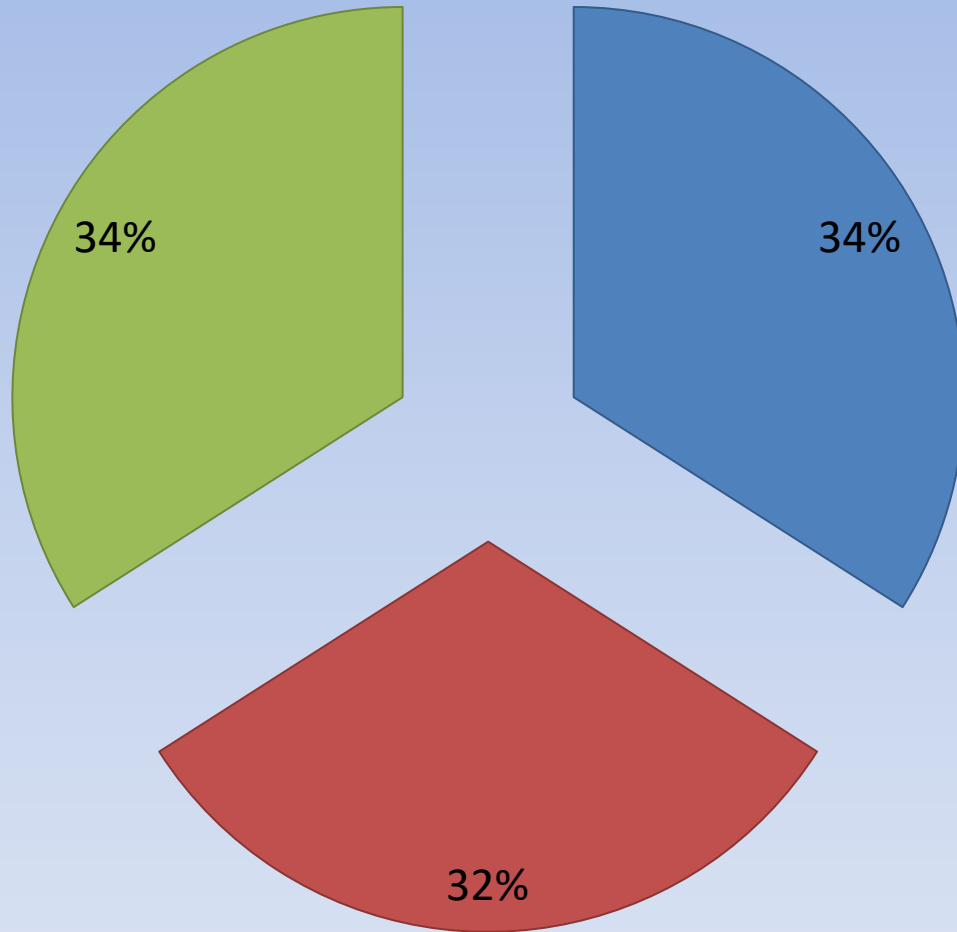

2-5 настай хүүхдийн статистик мэдээлэл

Нийт 285 хүүхэд

Үндсэн бүлэгт

- Бэлтгэл бүлэгт 36
 - Ахлах бүлэгт 33
 - Бага бүлэгт 37
- Нийт 106 хүүхэд

Үүнээс

Үндсэн болон Нүүдлийн бүлэгт нийт 179 хүүхэд үүнээс :

Бусад аймаг суманд СӨБ-д хамрагдаж байгаа хүүхдийн тоо

Улаанбаатар хотод 15 хүүхэд үүнээс:

Бусад аймагт

Аймгийн төвийн цэцэрлэгүүдэд

Аймгийн төвийн цэцэрлэгүүдэд

- 8-р цэцэрлэг 4
- 9-р цэцэрлэг 5
- 10-р цэцэрлэг 3
- 12-р цэцэрлэг 12
- 13-р цэцэрлэг 6
- 14-р цэцэрлэг 2