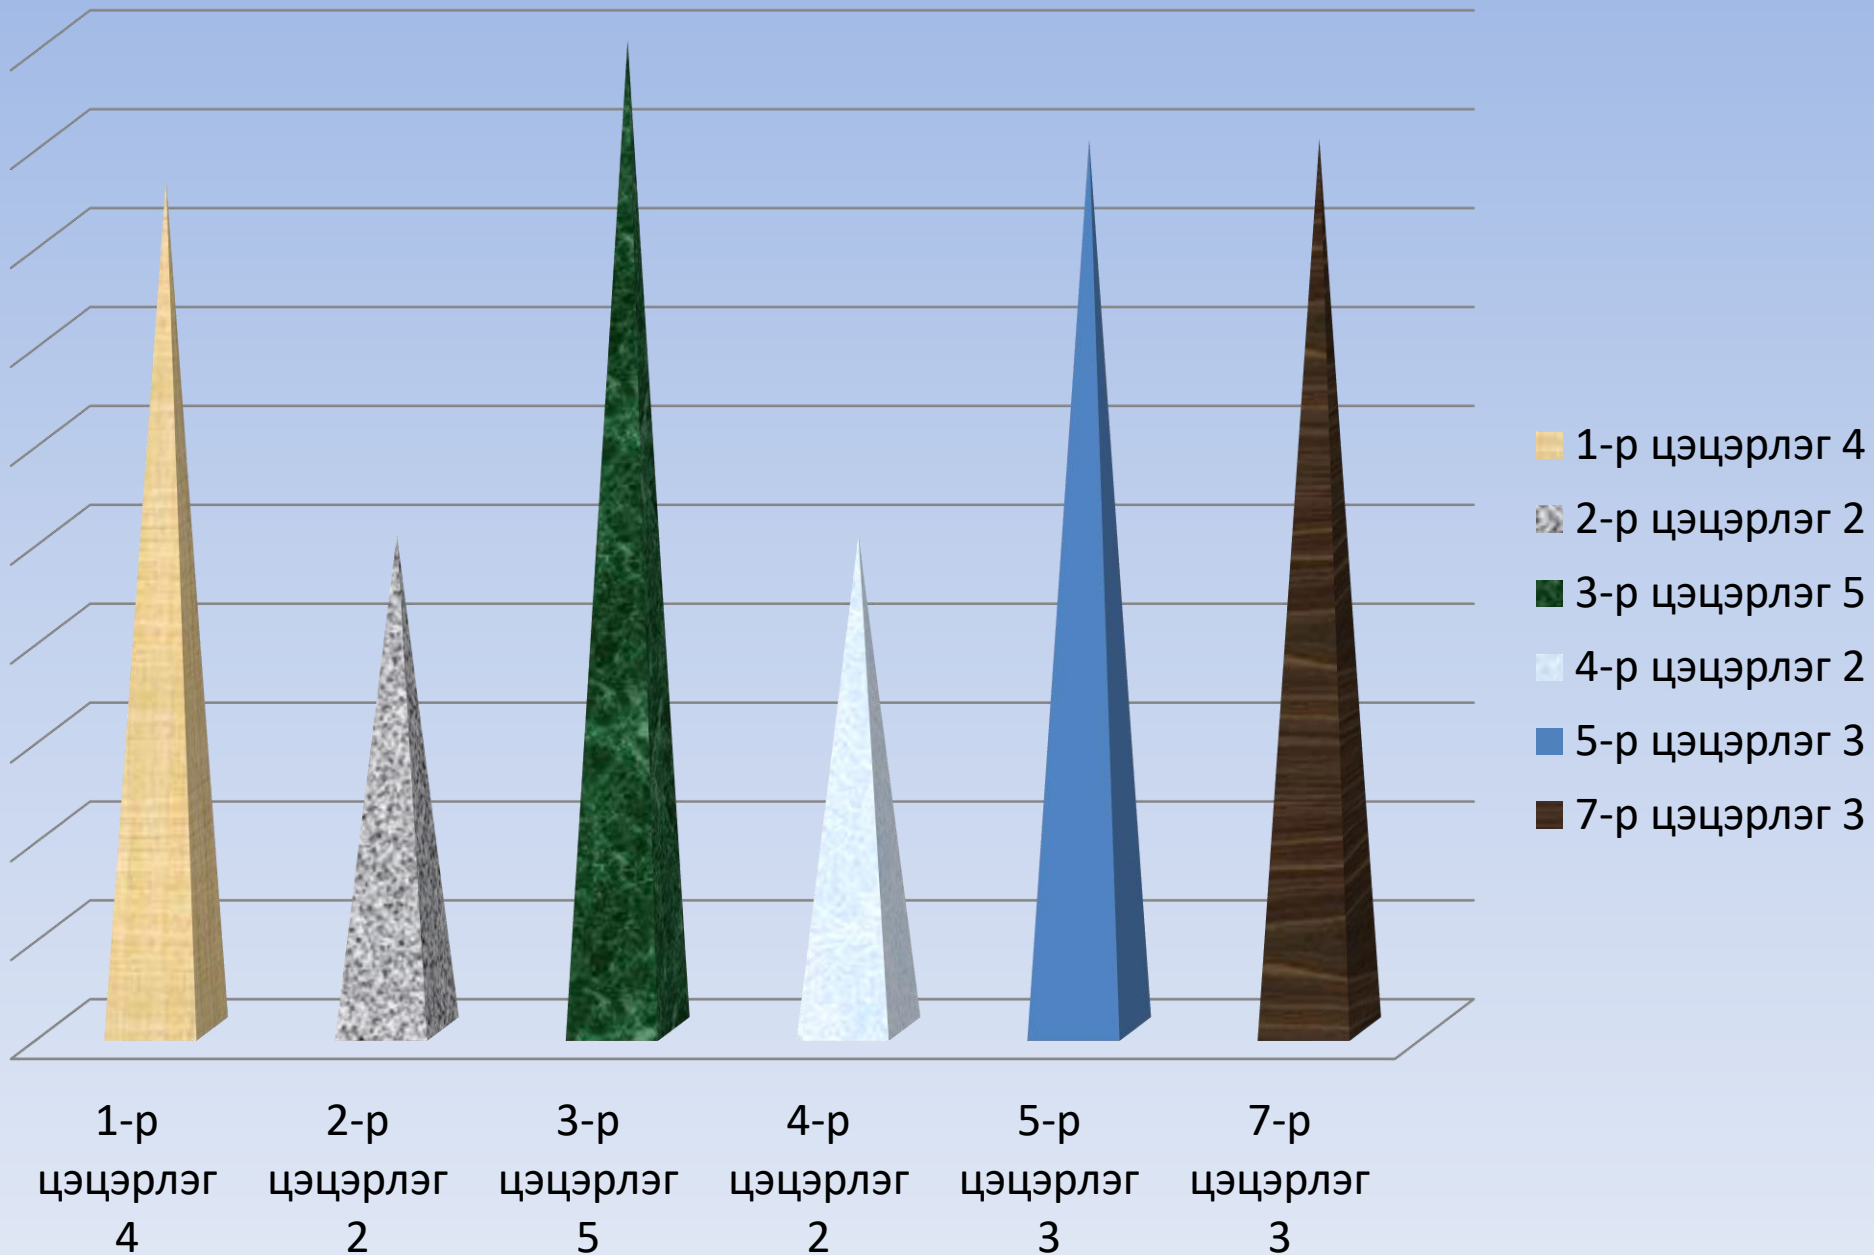

2-5 настай хүүхдийн статистик мэдээлэл

Нийт 285 хүүхэд

Үндсэн бүлэгт

- Бэлтгэл бүлэгт 36
 - Ахлах бүлэгт 33
 - Бага бүлэгт 37
- Нийт 106 хүүхэд

Үүнээс

Үндсэн болон Нүүдлийн бүлэгт нийт 179 хүүхэд үүнээс :

Бусад аймаг суманд СӨБ-д хамрагдаж байгаа хүүхдийн тоо

Улаанбаатар хотод 15 хүүхэд үүнээс:

Бусад аймагт

Аймгийн төвийн цэцэрлэгүүдэд

Аймгийн төвийн цэцэрлэгүүдэд

- 8-р цэцэрлэг 4
- 9-р цэцэрлэг 5
- 10-р цэцэрлэг 3
- 12-р цэцэрлэг 12
- 13-р цэцэрлэг 6
- 14-р цэцэрлэг 2