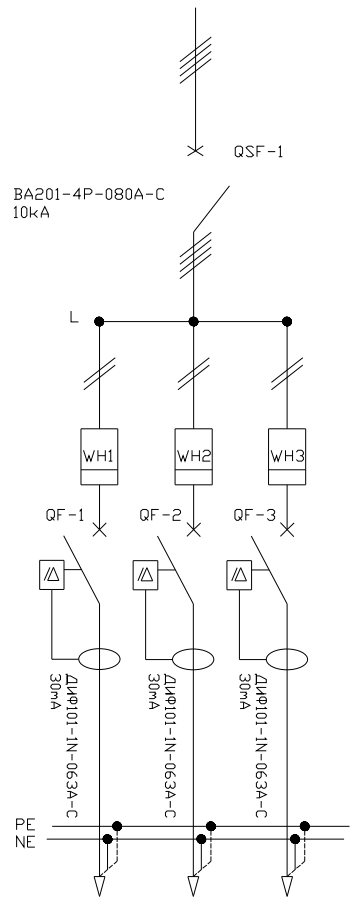

Тайлбар

Хэмжээ

A3 A4

Хуудас

01

Зурсан

ИТХ-Баг

Зохиосон

И-Т-Х

Ажлын зураг

Масштаб

1:50

Багануурын цахилгаан
механикийн үйлдвэр

Захиалгын дугаар

Захиалагч

Загварын дугаар

И-Т-Х

Ахлын зураг

Масштаб

1:50

БЭМП

Багануурын цахилгаан
механикийн үйлдвэр

Захиалгын дугаар

Захиалагч