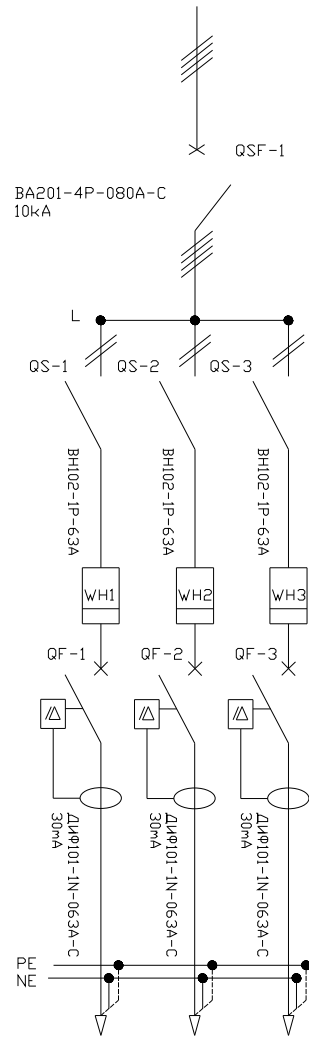

И-Т-Х

Ажлын зураг

Масштаб

1:50

Багануурын цахилгаан
механикийн үйлдвэр

Захиалгын дугаар

Захиалагч

Загварын дугаар

Огноо

Нэршил

ProCube

Тайлбар

Хэмжээ

A3 A4

Хуудас

01

И-Т-Х

Ахлын зураг

Масштаб

1:50

БЭМП

Багануурын цахилгаан
механикийн үйлдвэр

Захиалгын дугаар

Захиалагч

И-Т-Х
Ахлын зураг
Масштаб
1:50