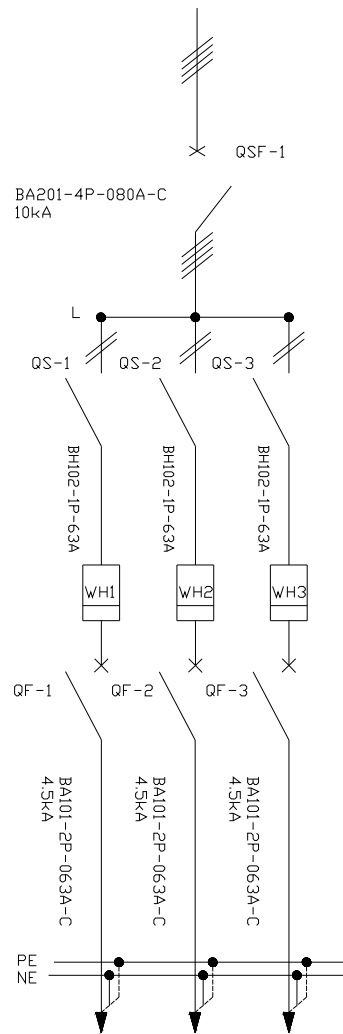

БЭМП

Багануурын цахилгаан
механикийн үйлдвэр

Зохиолгын дугаар

Зохиолгоч

Загварын дугаар

ProCube.MSB-R-D3

Огноо

Нэршил

ProCube

Тайлбар

Хэмжээ

A3 A4

Хуудас

01

Зурсан

ИТХ-Бог

Зохиосон

Шалгасан

ИТХ-Бог

Баталсан

Анхдагч

Энэхүү зурагт орсон
мэдээлэл, загвар нь
нууцны зэрэгтэй ба
зохиогчийн эрхийн
дагуу хуулиар
хамгаалагдсан болно.
Зургийг зохиогчийн
бичгээр өгсөн
зөвшөөрлөөс өөр
зорилгоор ашиглахыг
хориглоно.

И-Т-Х

Ахлын зураг

Масштаб

1:50