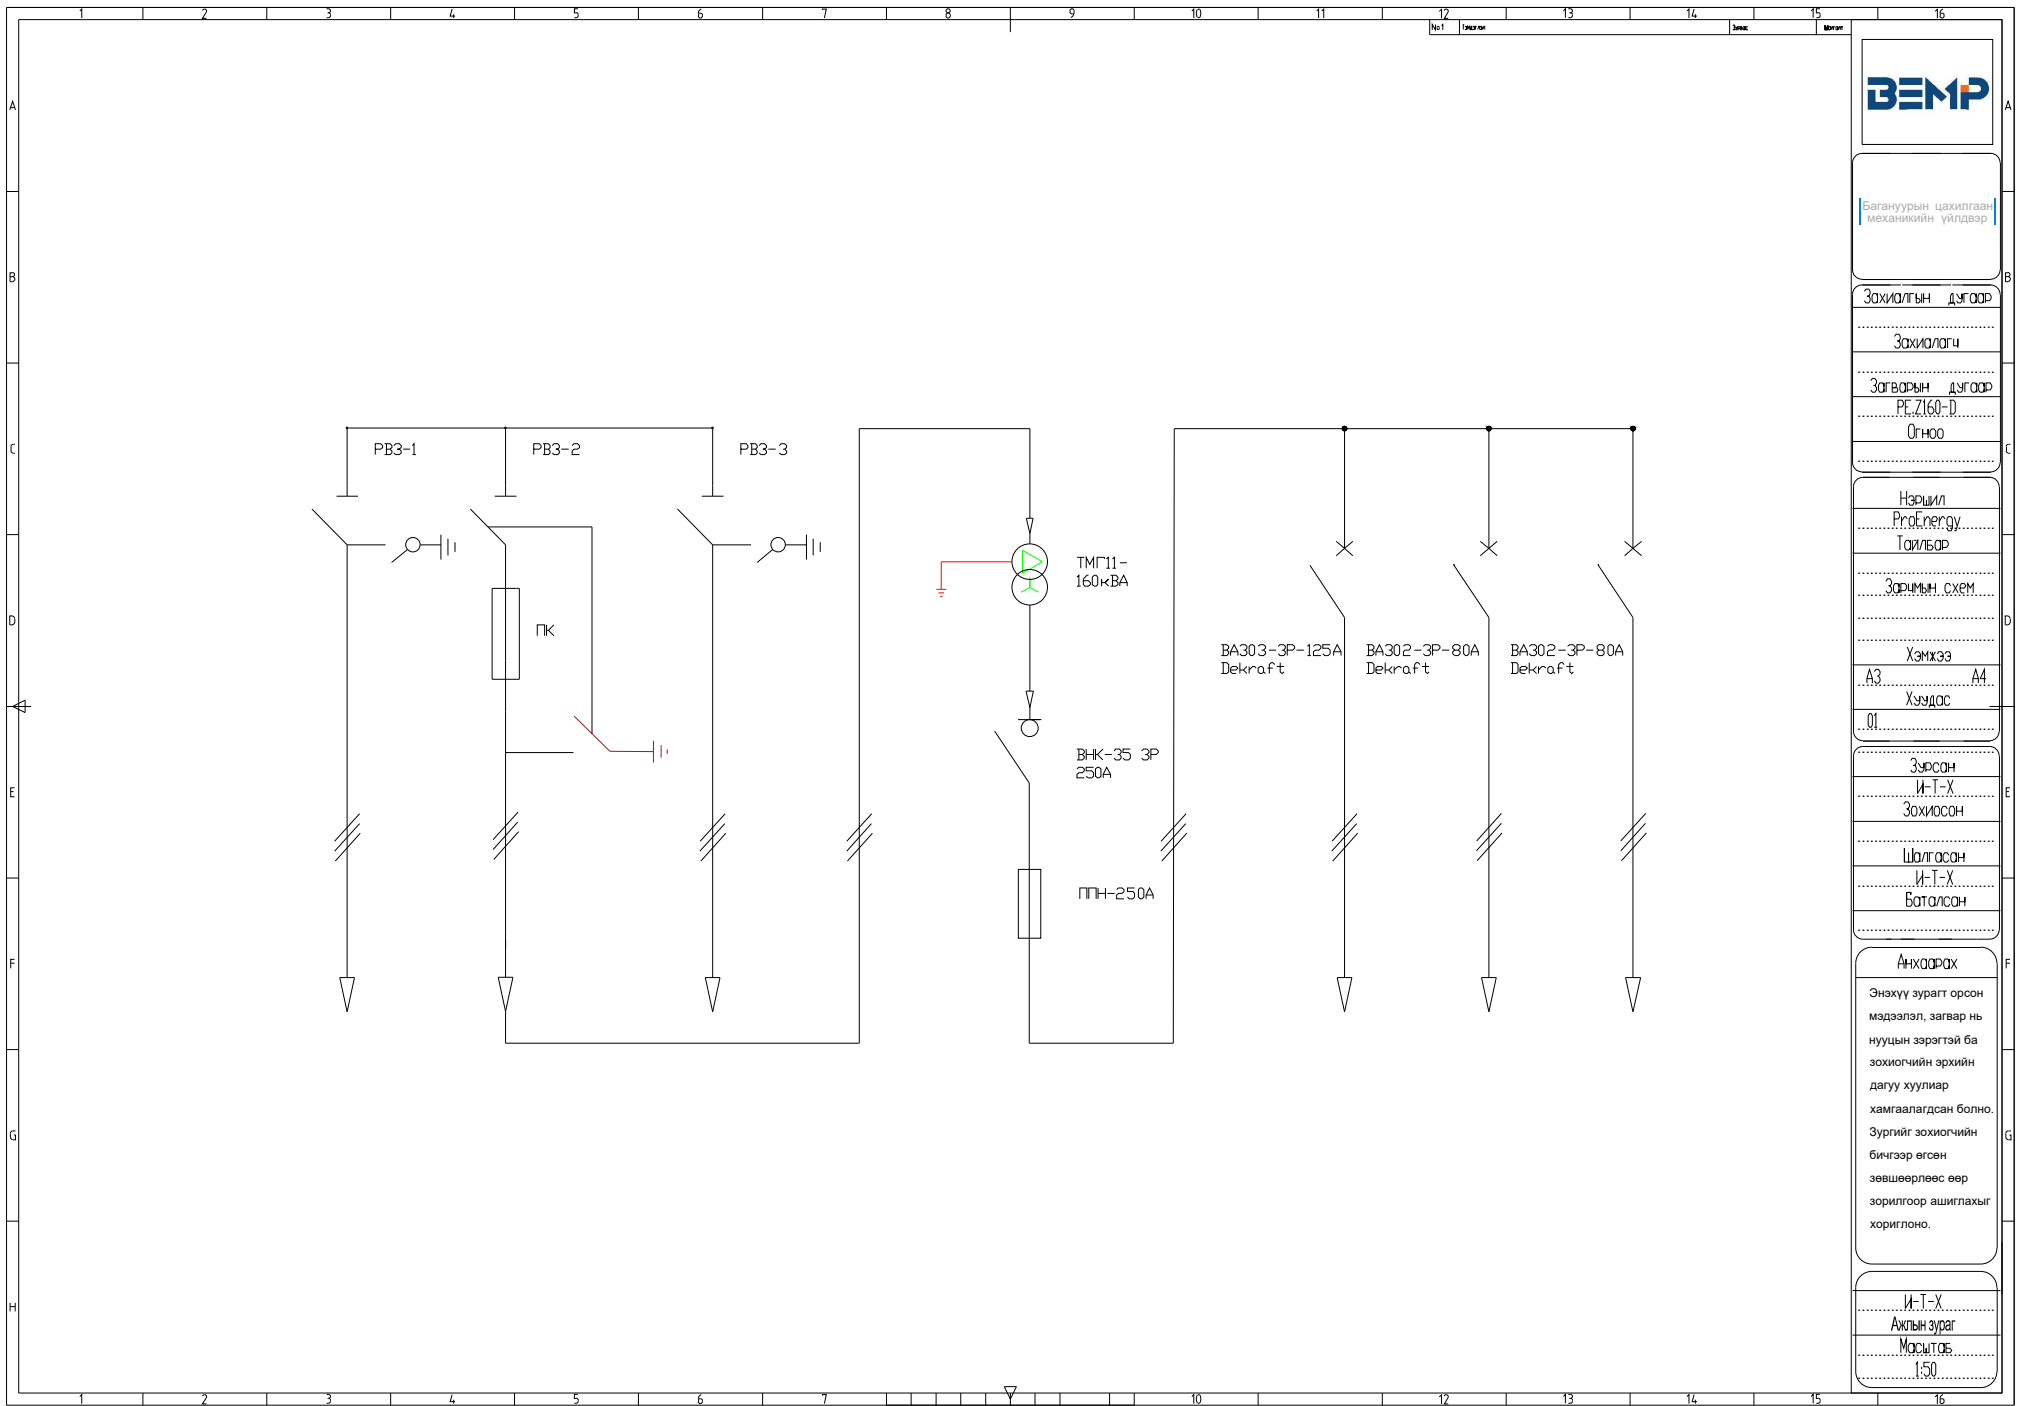

И.Т.Х.  
Ахлын зураг  
Масштаб:  
1:50

Багануурын цахилгаан  
механикийн үйлдвэр

Захиалтын дугаар

Захиалагч

Загварын дугаар

PE.7160-D

Огноо

Нэршил

И.Т.Х.

Ахлын зураг

Масштаб

1:50

Багануурын цахилгаан  
механикийн үйлдвэр

Захиалтын дугаар

Захиалагч

Загварын дугаар

PE.7250-D

Огноо

Нэршил

ProEnergy

Тайлбар

Зорилго, схем

Хэмжээ

А3 А4

Ахлын зураг

Масштаб

1:50