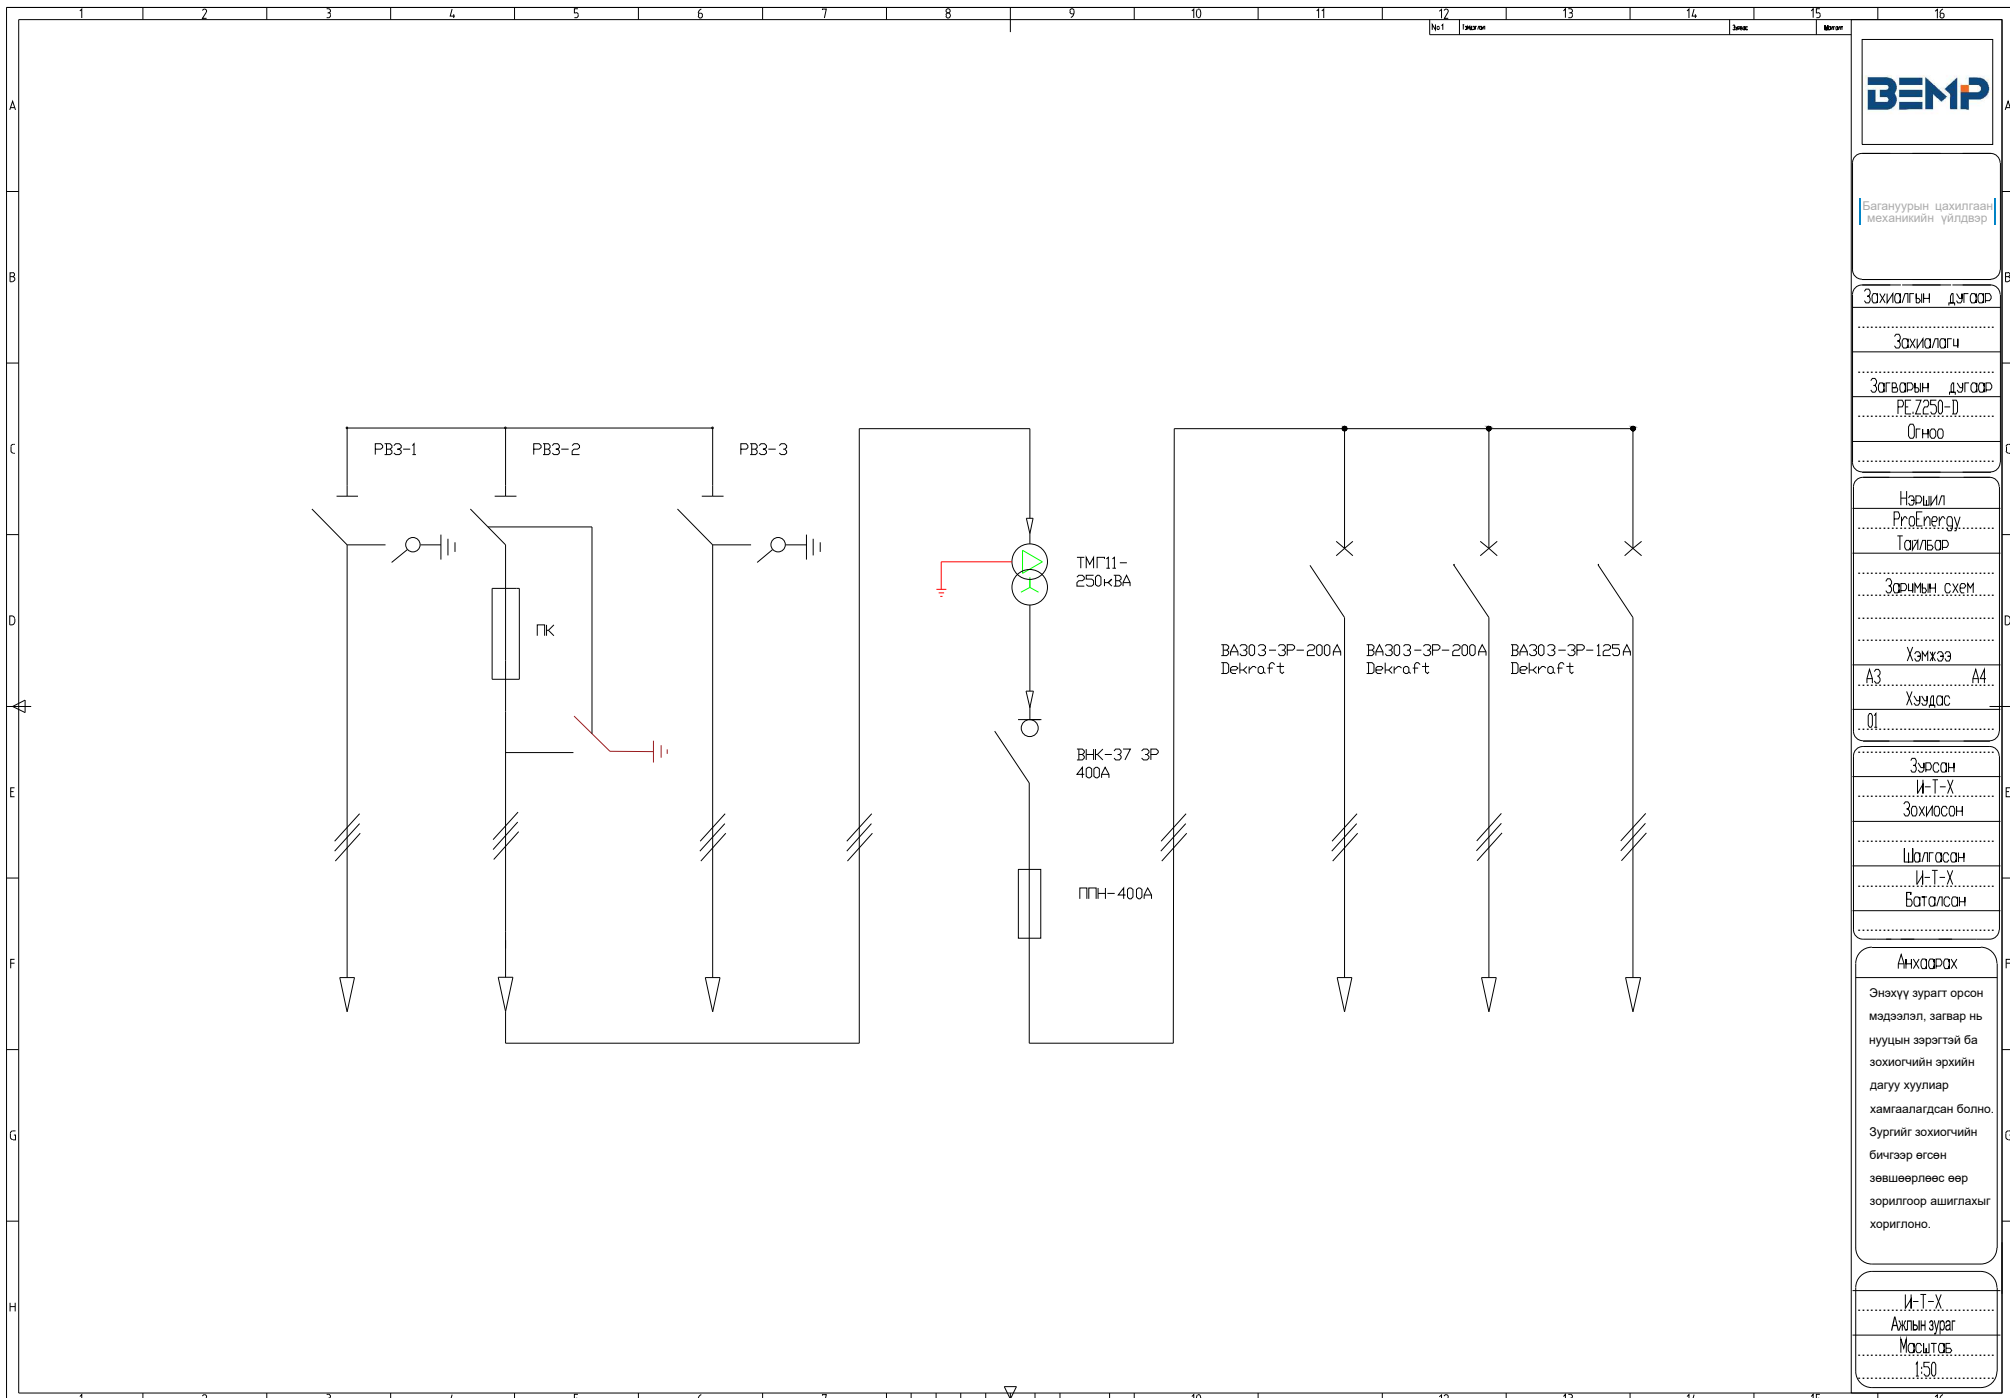

И.Т.Х.  
Ахлын зураг  
Масштаб:  
1:50

Багануурын цахилгаан  
механикийн үйлдвэр

Захиалтын дугаар

Захиалагч

Загварын дугаар

PE.7160-D

Огноо

Нэршил

И.Т.Х.

Ахлын зураг

Масштаб

1:50

Багануурын цахилгаан  
механикийн үйлдвэр

Захиалтын дугаар

Захиалагч

Загварын дугаар

PE.7250-D

Огноо

Нэршил

ProEnergy

Тайлбар

Зорилго, схем

Хэмжээ

А3 А4

Ахлын зураг

Масштаб

1:50