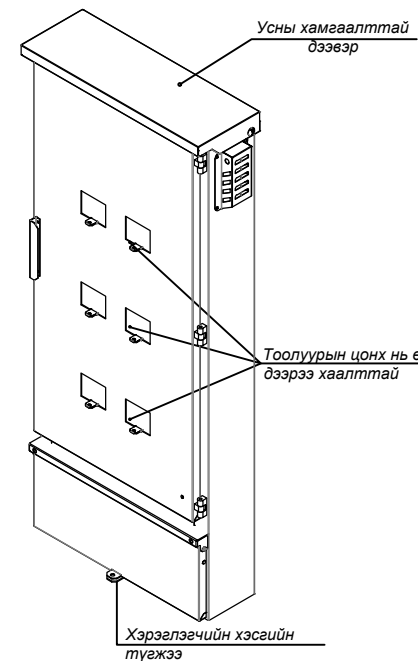

Дотор тоноглол хийгдсэн байдал

Нүүрэн тал

Хажуу тал

PC.MSB6 Тоолуурын хуваарилах самбар

ВЭМР

Багануурн цахилгаан механикийн үйлдвэр

Захиалгын дугаар

Захиалагч

Загварын дугаар

PC.MSB-16
2020

Нэршил

ProCable

Тайлбар

Хэмжээ

А3

Хүндс

01

Зурсан

Зохиосон

Шалгасан

Баталсан

Анхаарах

Энэхүү зурагт орсон мэдээлэл, загвар нь нууцны зэрэгтэй ба зохиогчийн эрхийн дагуу хуулиар хамгаалагдсан болно. Зургийг зохиогчийн бичгээр өгсөн зөвшөөрлөөс өөр зорилгоор ашиглахыг хориглоно.

И-Т-Х

Ахлын зураг

Масштаб

1:1