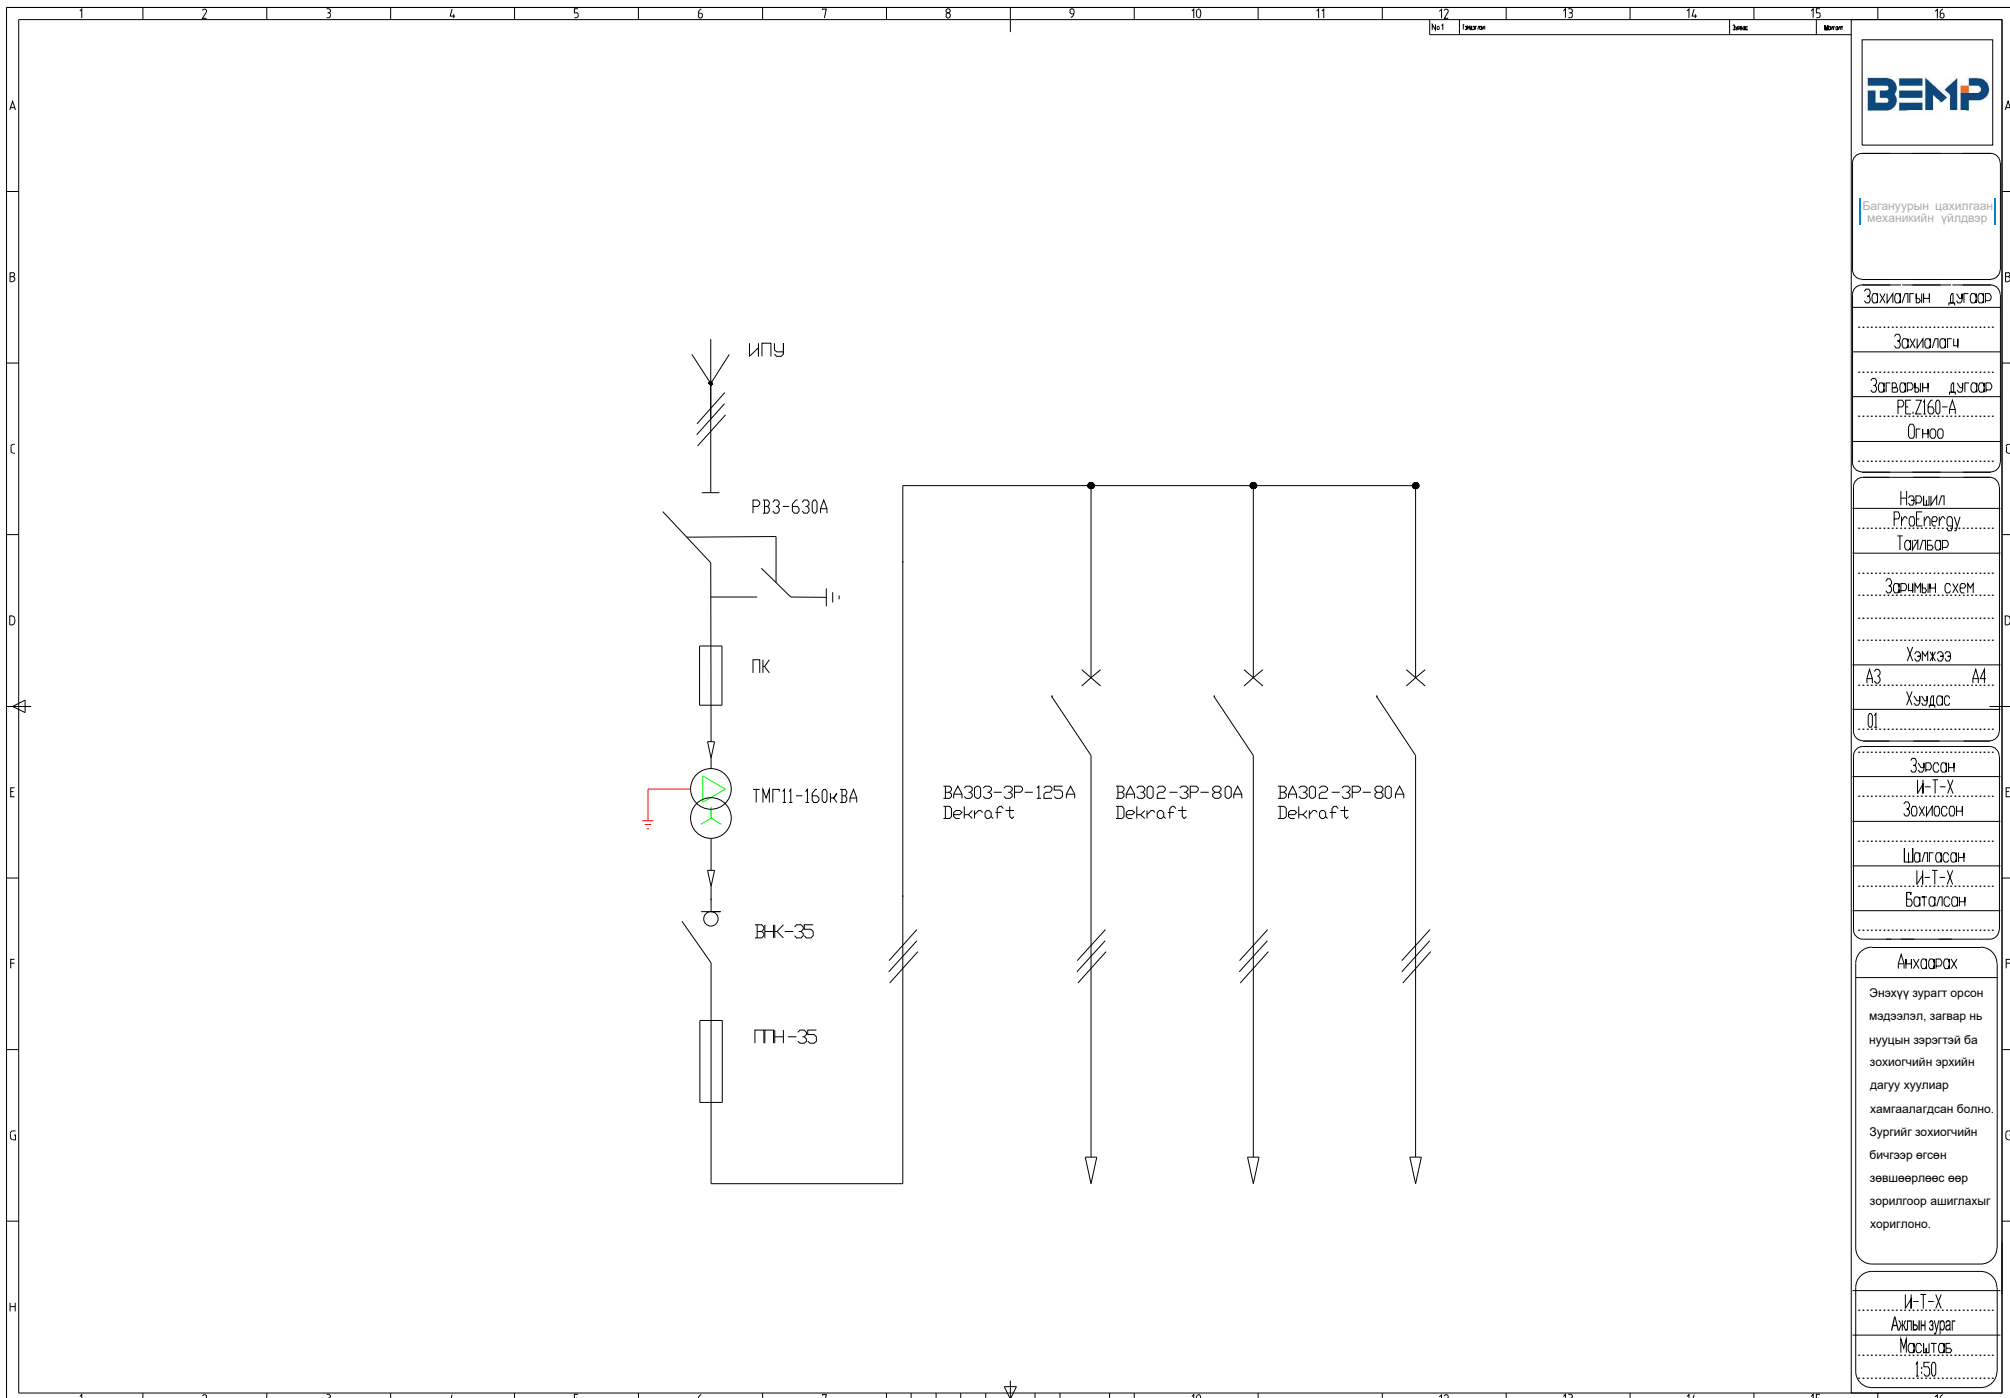

Тайлбар

Зорчлын схем

Хэмжээ

A3 A4

Хуудас

01

Зурсан

И.Т.Х.

И.Т.Х.

Ахлын зураг

Масштаб

1:50

Багануурын цахилгаан
механикийн үйлдвэр

Захиалтын дугаар

Захиалагч

Загварын дугаар

PE 2160-A

Огноо

Нэршил

ProEnergy

Тайлбар

Зорчлын схем

Хэмжээ

A3 A4

Ахлын зураг

Масштаб

1:50