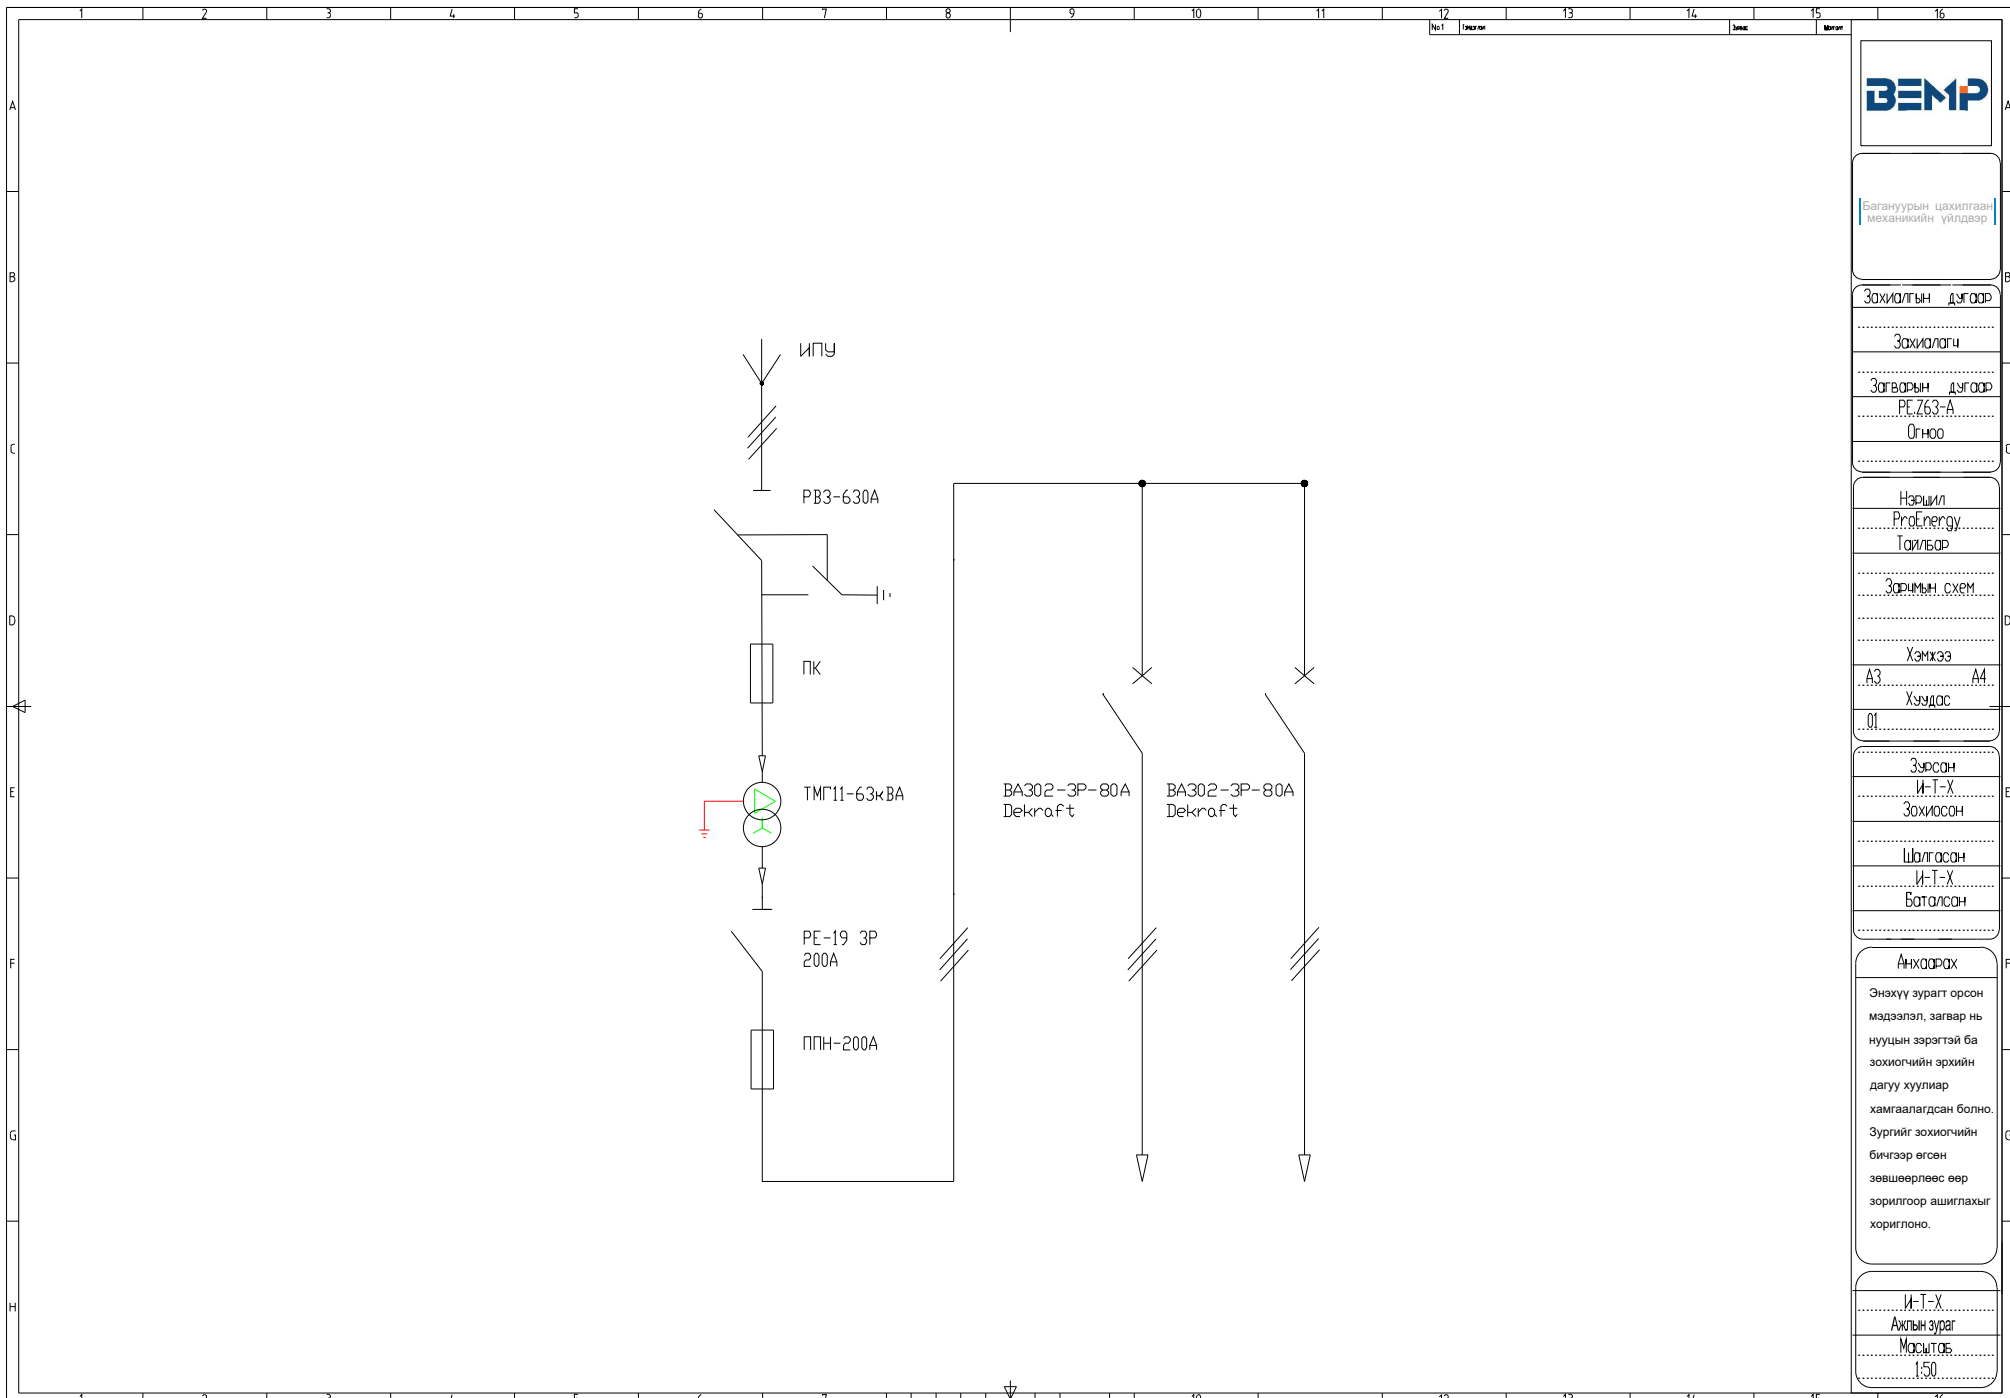

Тайлбар

Зорчлын схем

Хэмжээ

A3 A4

Хуудас

01

Зурсан

И.Т.Х.

И.Т.Х.

Ахлын зураг

Масштаб

1:50

Багануурын цахилгаан
механикийн үйлдвэр

Захиалтын дугаар

Захиалагч

Загварын дугаар

PE-763-A

Огноо

Нэршил

ProEnergy

Тайлбар

Зорчлын схем

Хэмжээ

A3 A4

И.-Т.-Х.

Ахлын зураг

Масштаб:
1:50