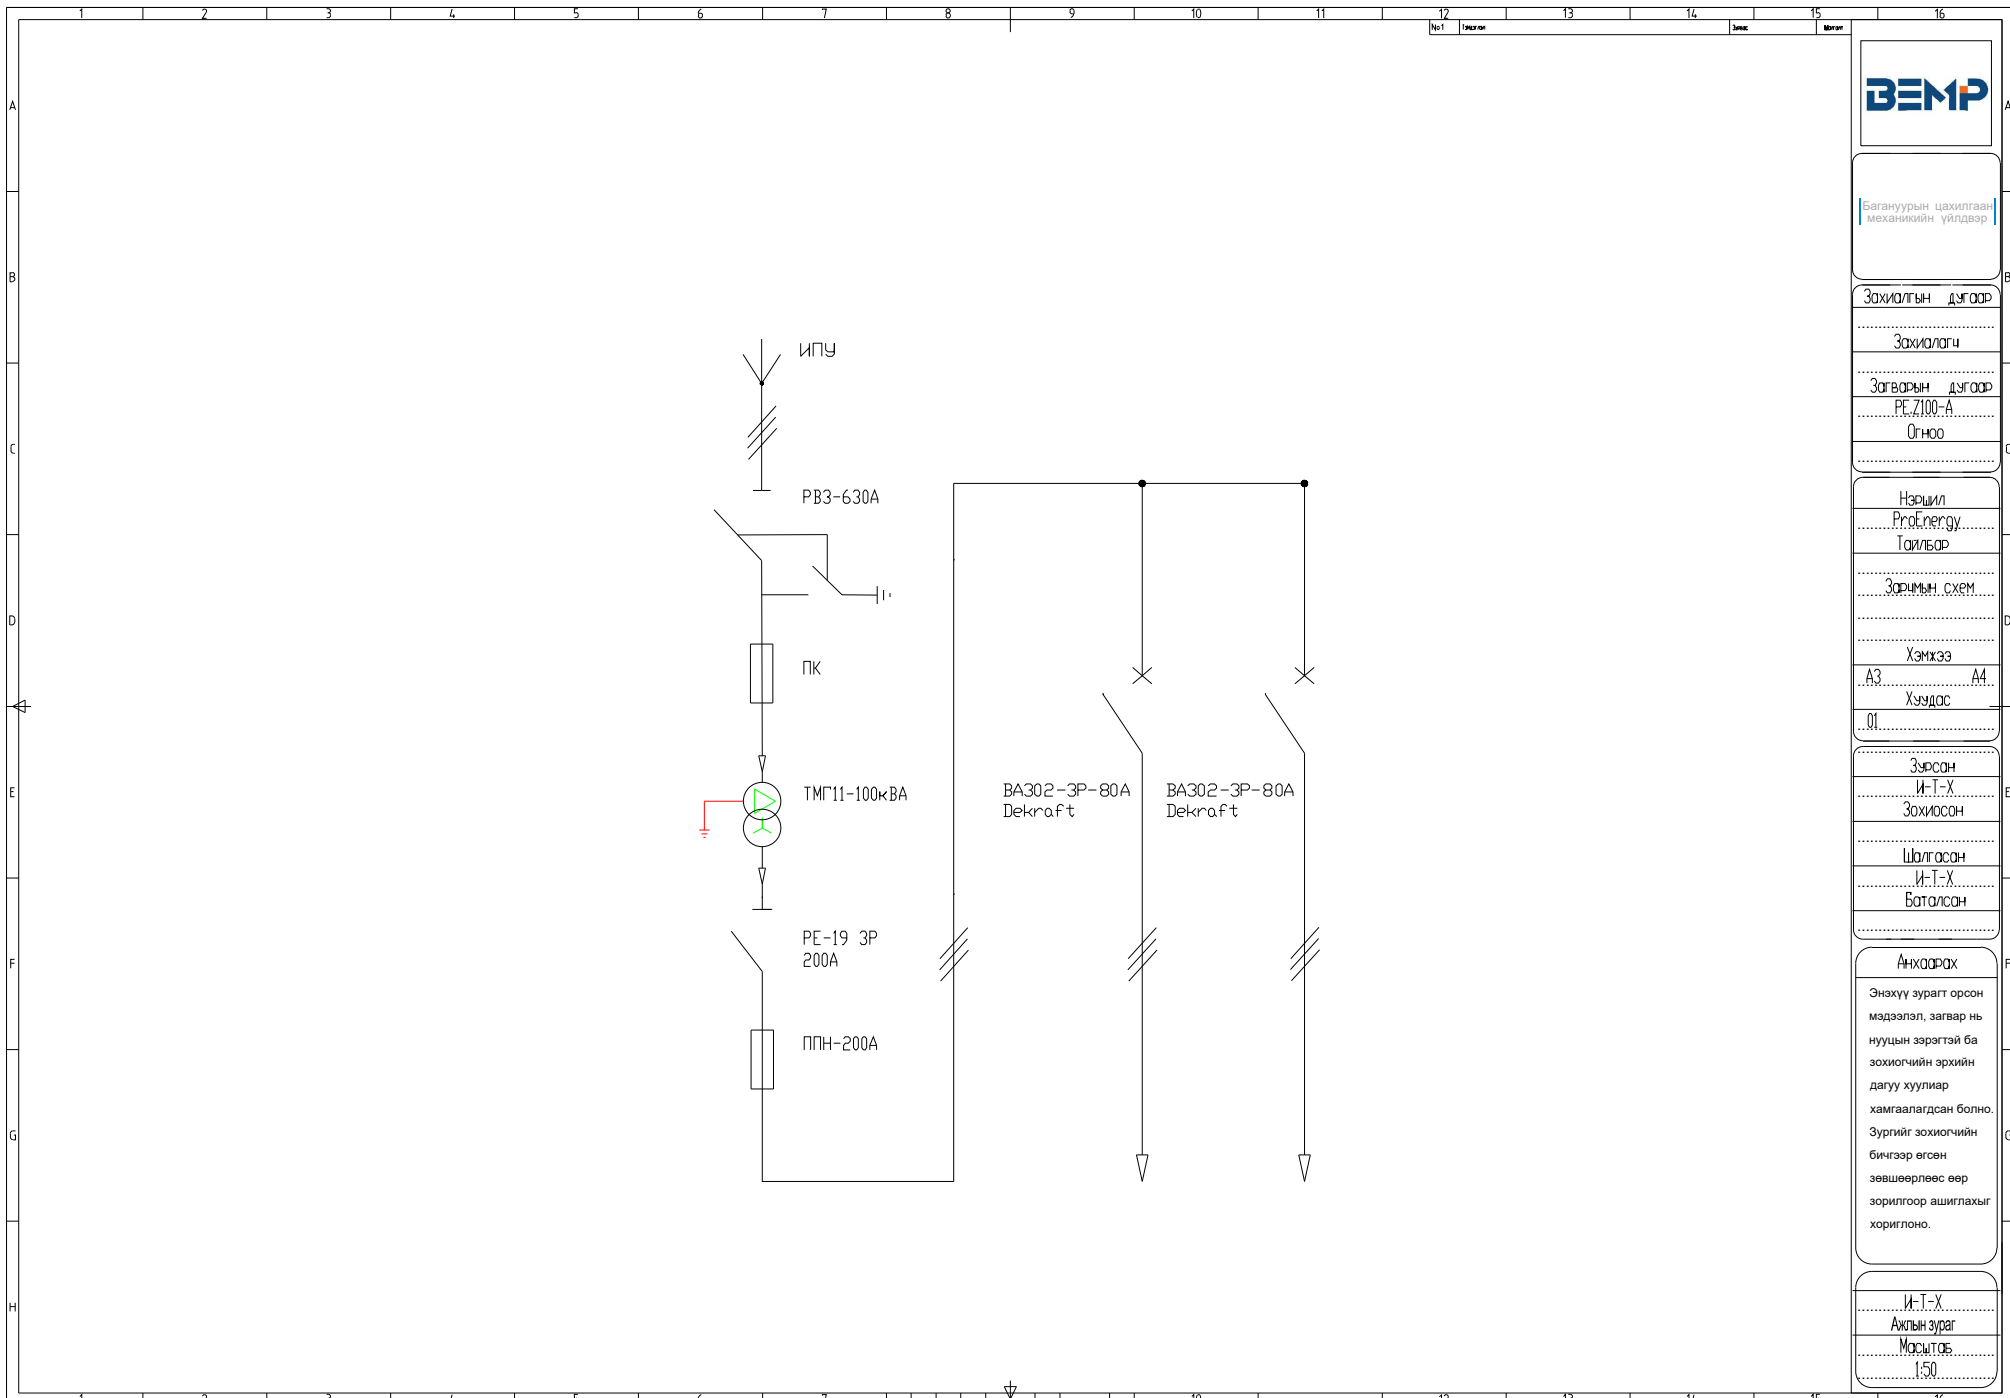

Багануурын цахилгаан
механикийн үйлдвэр

Захиалтын дугаар

Захиалагч

Загварын дугаар

PE-2100-A
Огноо

Нэршил

ProEnergy
Тайлбар

Зорчлын схем

Хэмжээ

A3 A4
Хүндс

01

Зурсан

И.-Т.-Х.
Зохиосон

Шалгасан

И.-Т.-Х.
Баталсан

Анхаарах

Энэхүү зурагт орсон мэдээлэл, загвар нь нууцын зэрэгтэй ба зохиогчийн эрхийн дагуу хуулиар хамгаалагдсан болно. Зургийг зохиогчийн бичгээр өгсөн зөвшөөрлөөс өөр зорилгоор ашиглахыг хориглоно.

И.-Т.-Х.

Ахлын зураг

Масштаб:
1:50