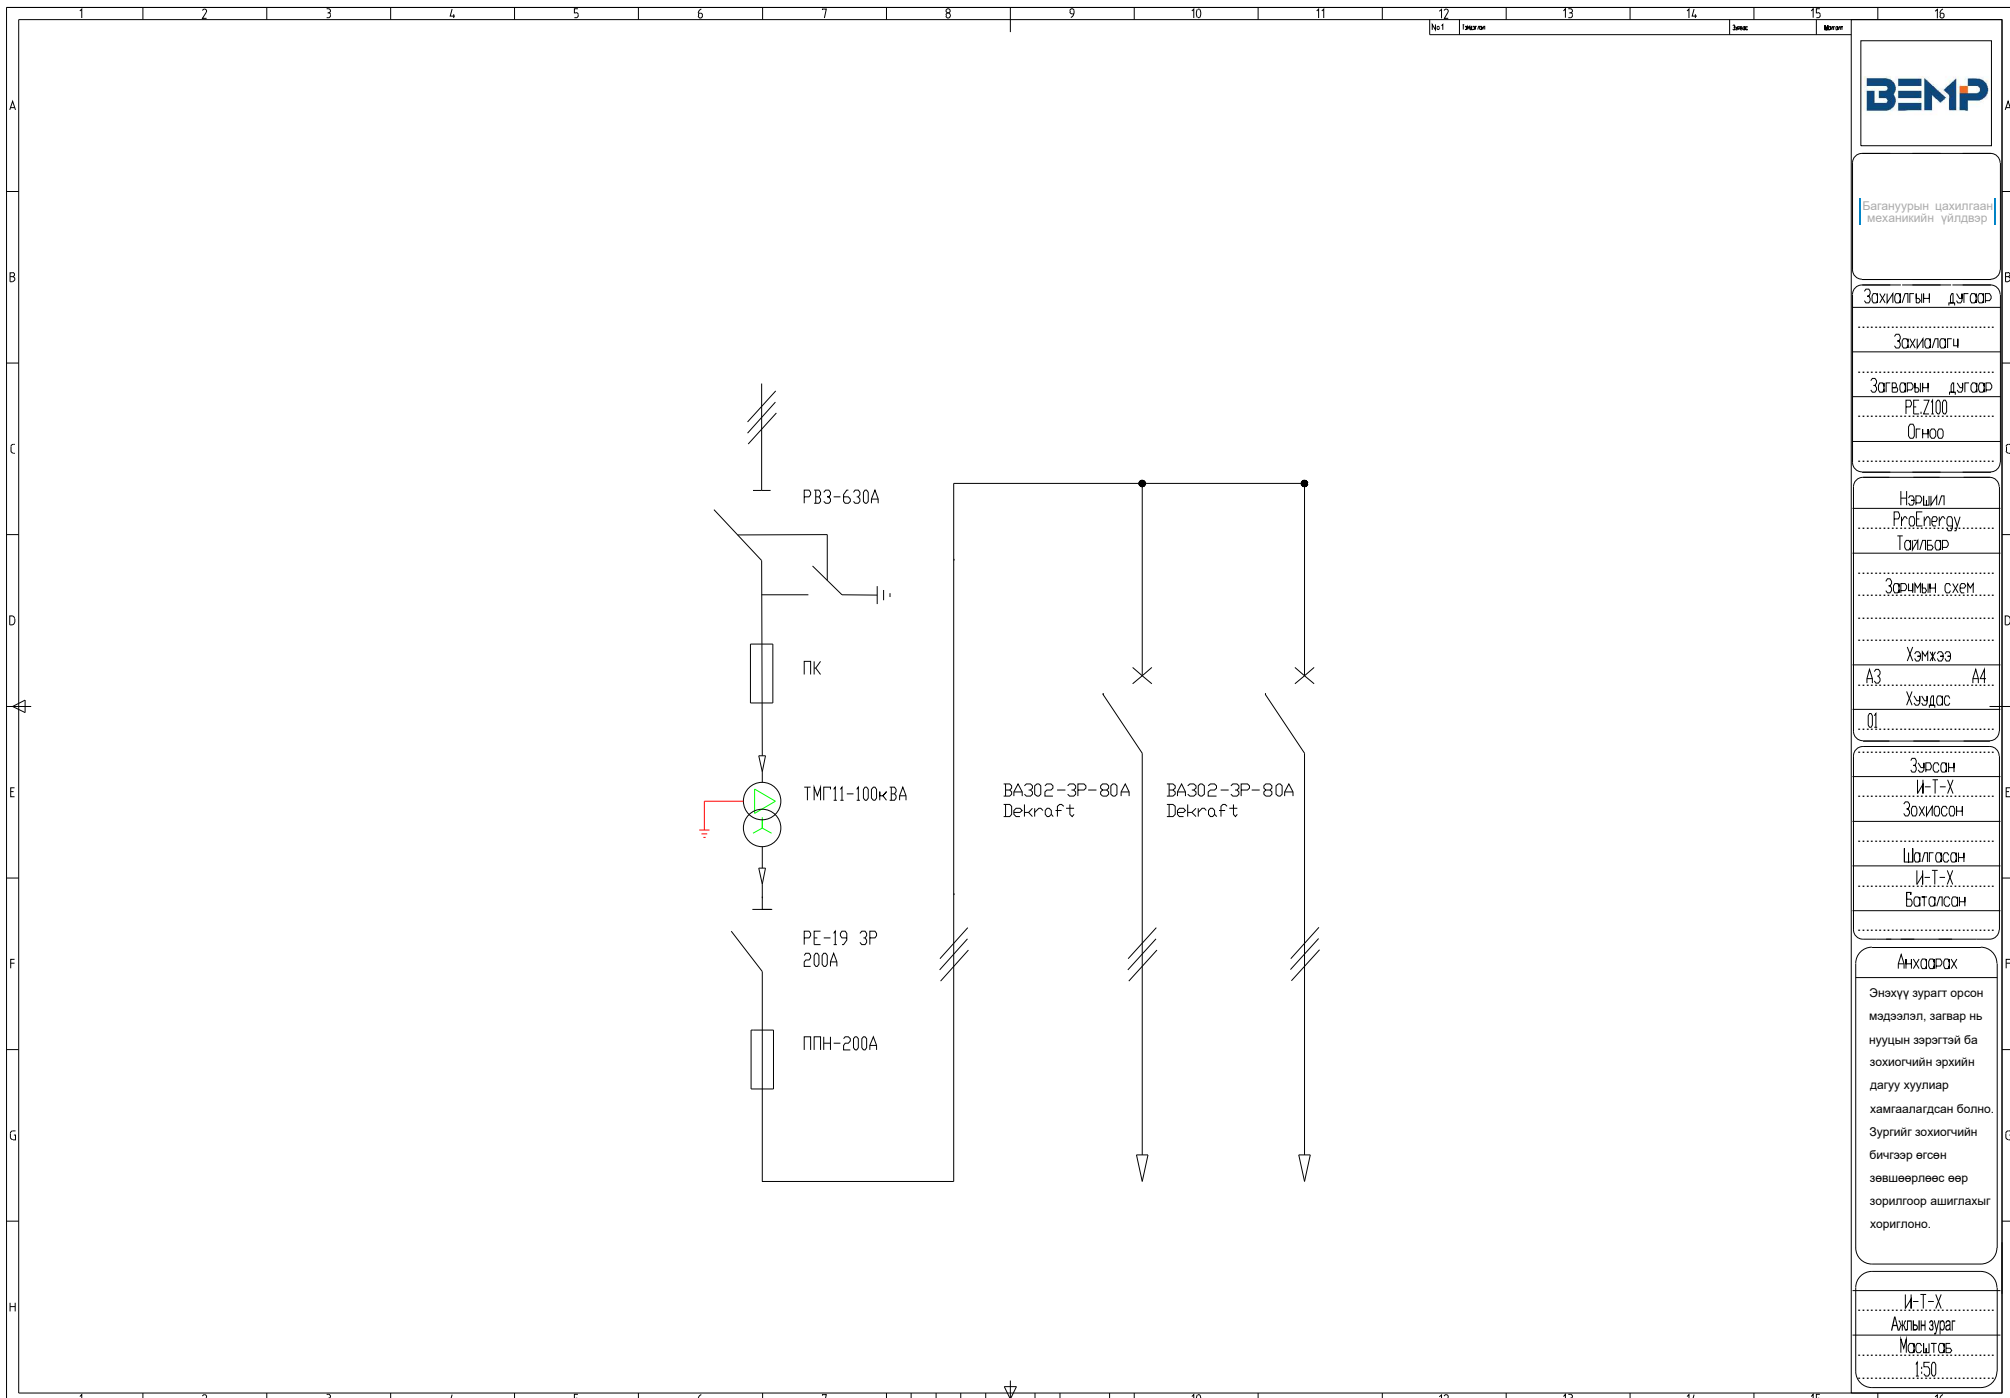

Багануурын цахилгаан
механикийн үйлдвэр

Захиалтын дугаар

Захиалагч

Загварын дугаар

PE-1900

Огноо

Нэршил

ProEnergy

Тайлбар

Зорчлын схем

Хэмжээ

А3 Хүндс А4

01

Зурсан

И.-Т.-Х.

Зохиосон

Шалгасан

И.-Т.-Х.

Баталсан

Анхаарах

Энэхүү зурагт орсон мэдээлэл, загвар нь нууцын зэрэгтэй ба зохиогчийн эрхийн дагуу хуулиар хамгаалагдсан болно. Зургийг зохиогчийн бичгээр өгсөн зөвшөөрлөөс өөр зорилгоор ашиглахыг хориглоно.

И.-Т.-Х.

Ахлын зураг

Масштаб

1:50