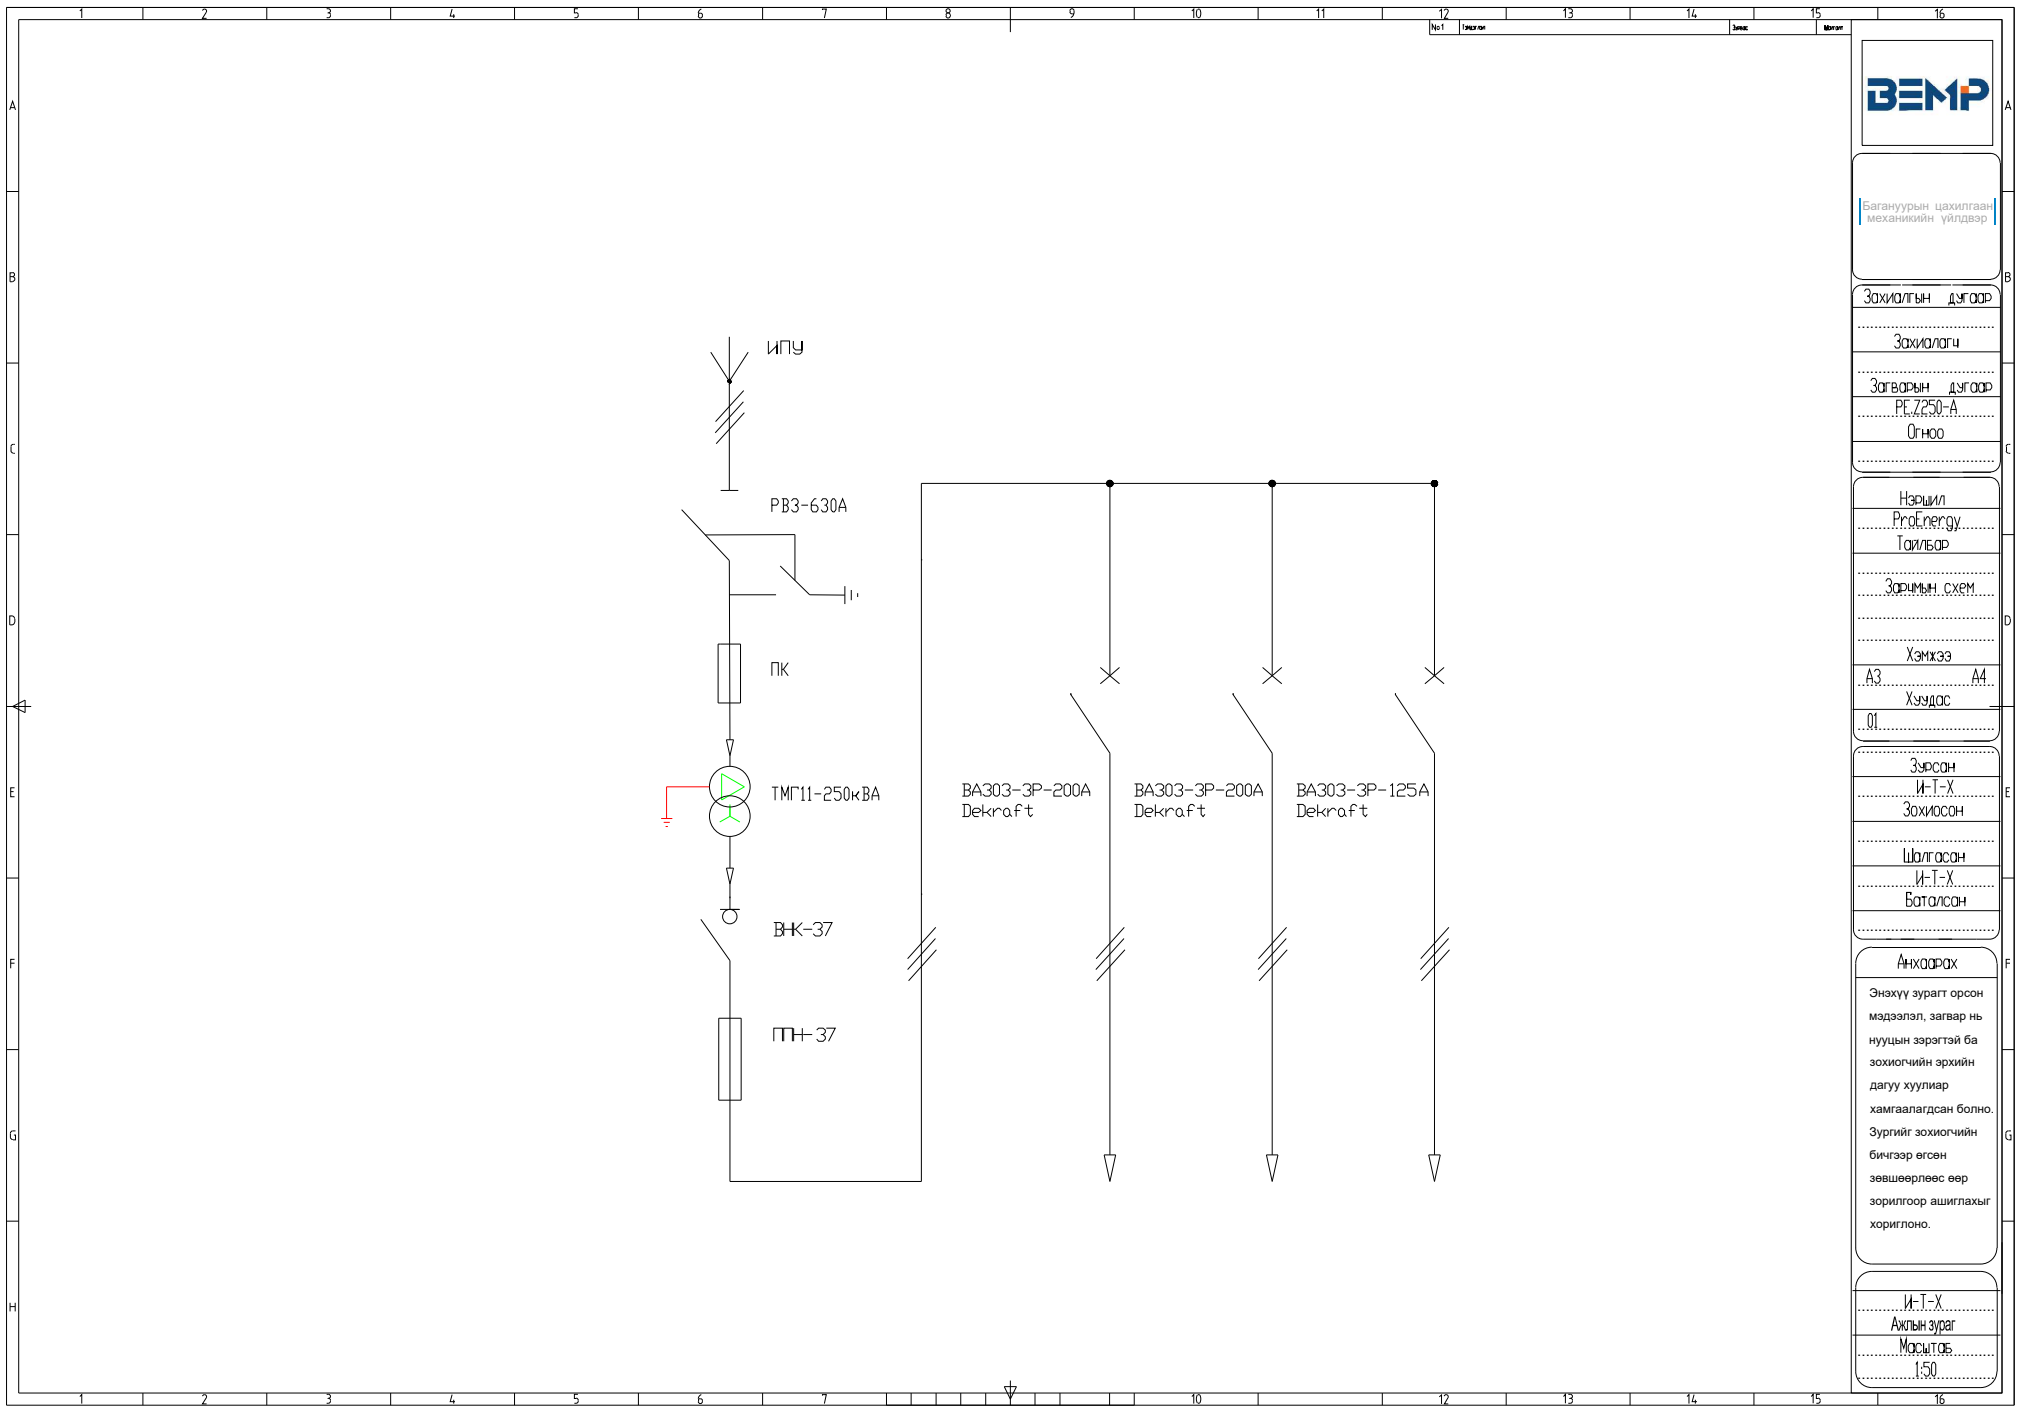

И.Т.Х.  
Ахлын зураг  
Масштаб:  
1:50

Багануурын цахилгаан  
механикийн үйлдвэр

Захиалтын дугаар

Захиалагч

Загварын дугаар

PE.7250-A

Огноо

Нэршил

ProEnergy

Тайлбар

Зорчлын схем

Хэмжээ

A3 A4

Хуудас

01

Зурсан

И.-Т.-Х.

Ахлын зураг

Масштаб

1:50