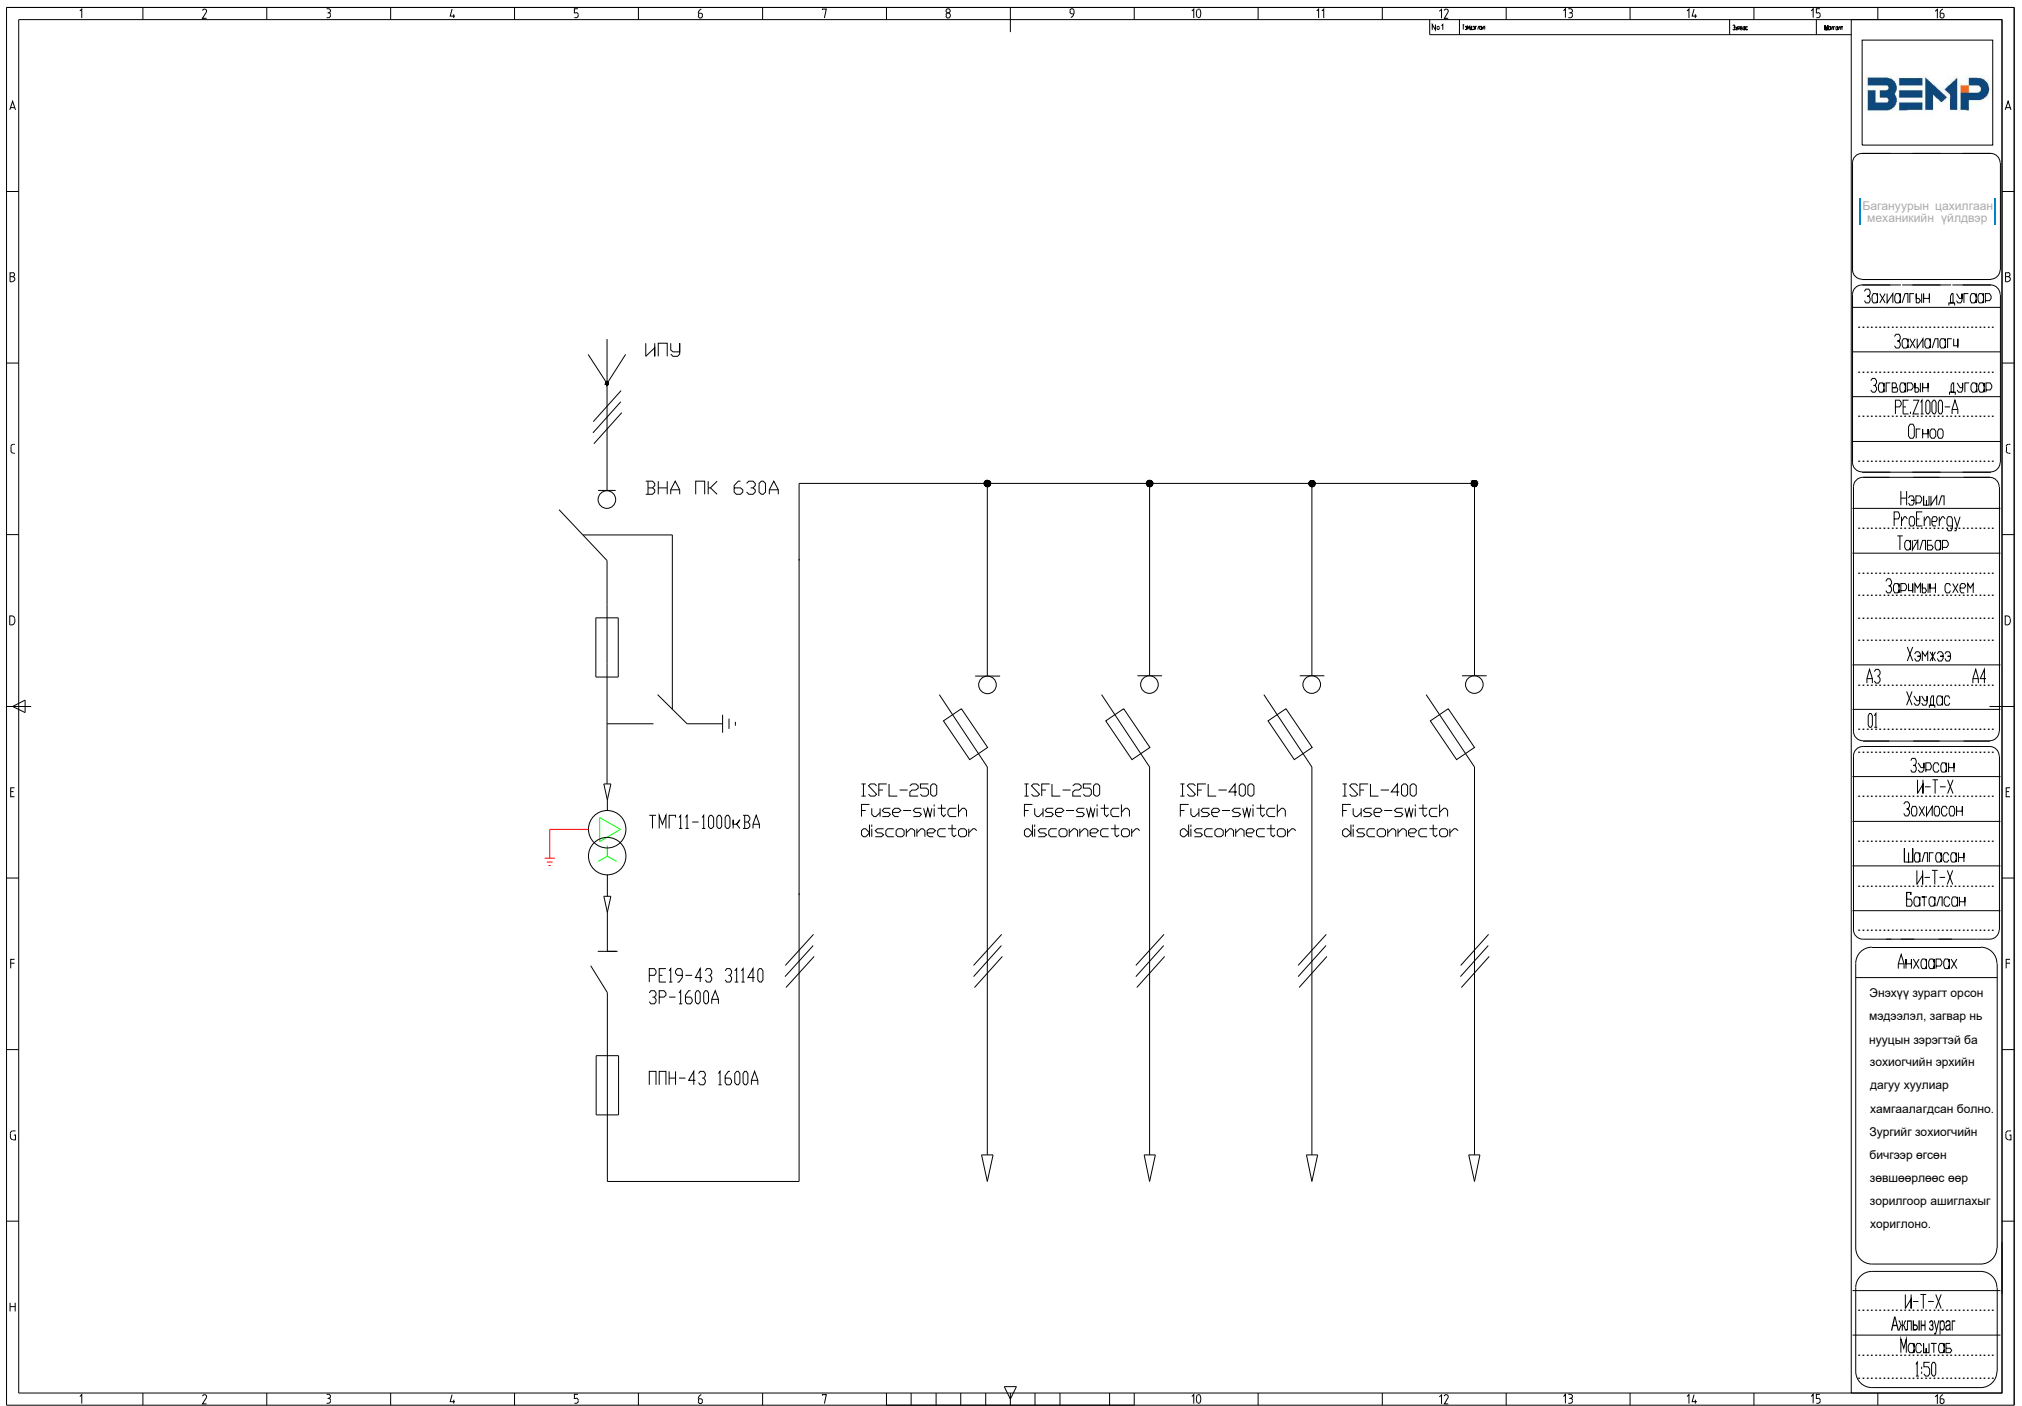

Багануурын цахилгаан
механикийн үйлдвэр

Захиалтын дугаар

Захиалагч

Загварын дугаар
PE.71000
Огноо

Нэршил
ProEnergy
Тайлбар

Зорчлын схем

Хэмжээ
A3
Хүндс
01

Зурсан
И.Т.Х
Зохиосон

И.Т.Х
Ахлын зураг
Масштаб
1:50

Багануурын цахилгаан
механикийн үйлдвэр

Захиалтын дугаар

Захиалагч

Загварын дугаар

PE.71000-A

Огноо

Нэршил

ProEnergy

Тайлбар

Зорчлын схем

Хэмжээ

A3 A4

Хуудас

01

Зурсан

И.Т.Х.

Ахлын зураг

Масштаб

1:50