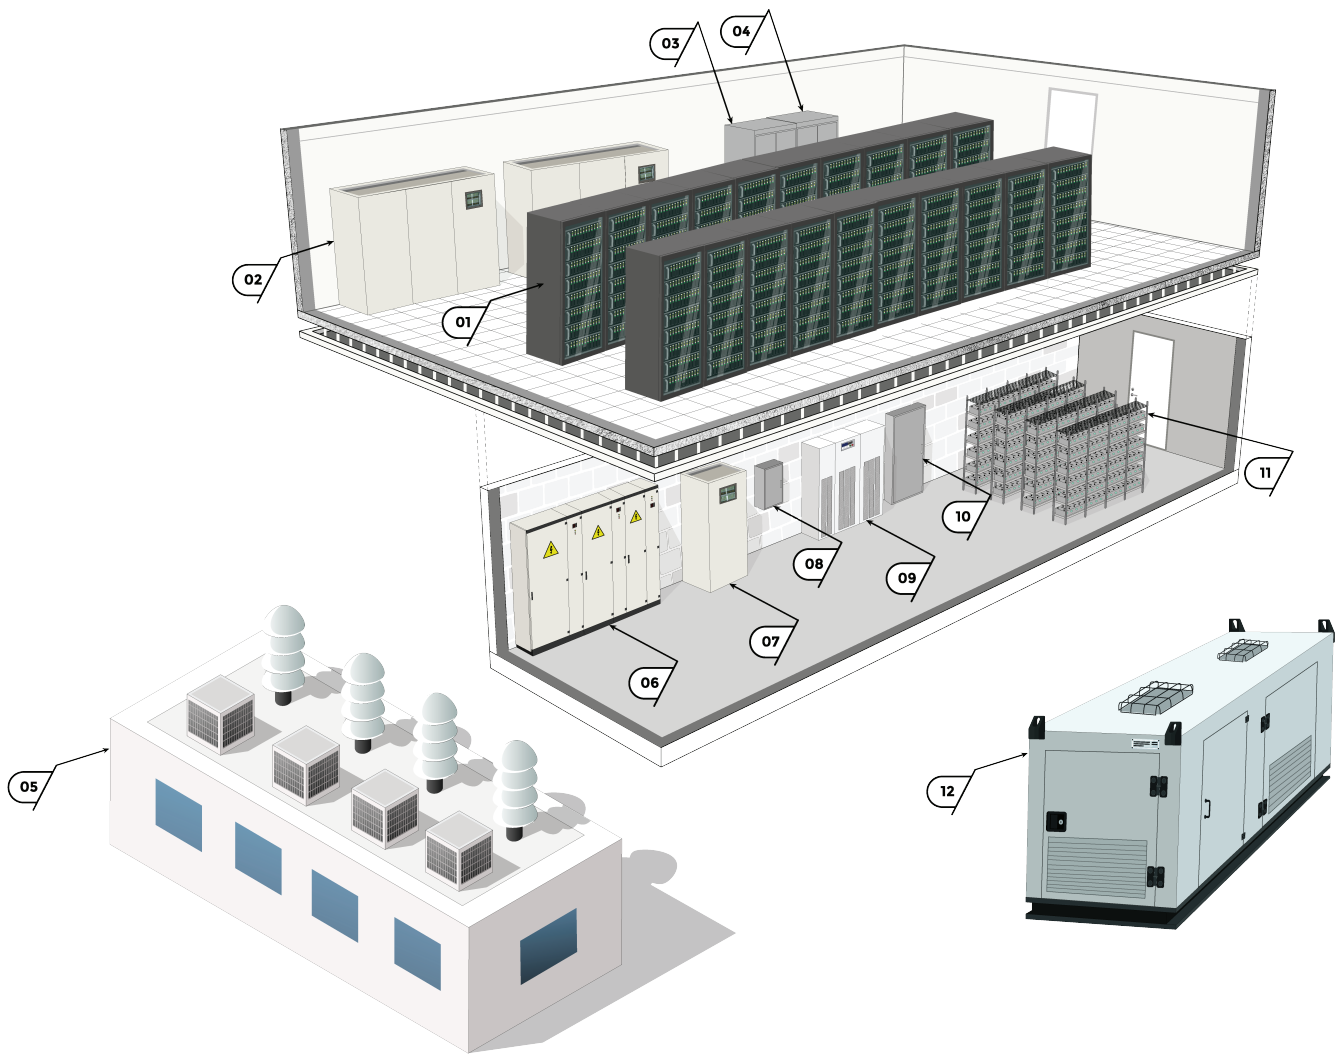

- Дата Центрийн зориулалттай барьсан
- 200 хүртэлх зогсуур түрээсийн зайтай

БАРИЛГА

- | | | | |
|---|---------------------------|----|--------------|
| 1 | ДАТА СЕРВЕРҮҮД | 7 | АГААРЖУУЛАГЧ |
| 2 | АГААРЖУУЛАГЧ | 8 | БYPASS PANEL |
| 3 | ХУВИАРЛАХ САМБАР | 9 | UPS |
| 4 | POWER DISTRIBUTION MODULE | 10 | ATS |
| 5 | ТРАНСФОРМАТОР | 11 | BATTERY RACK |
| 6 | EDC | 12 | GENERATOR |