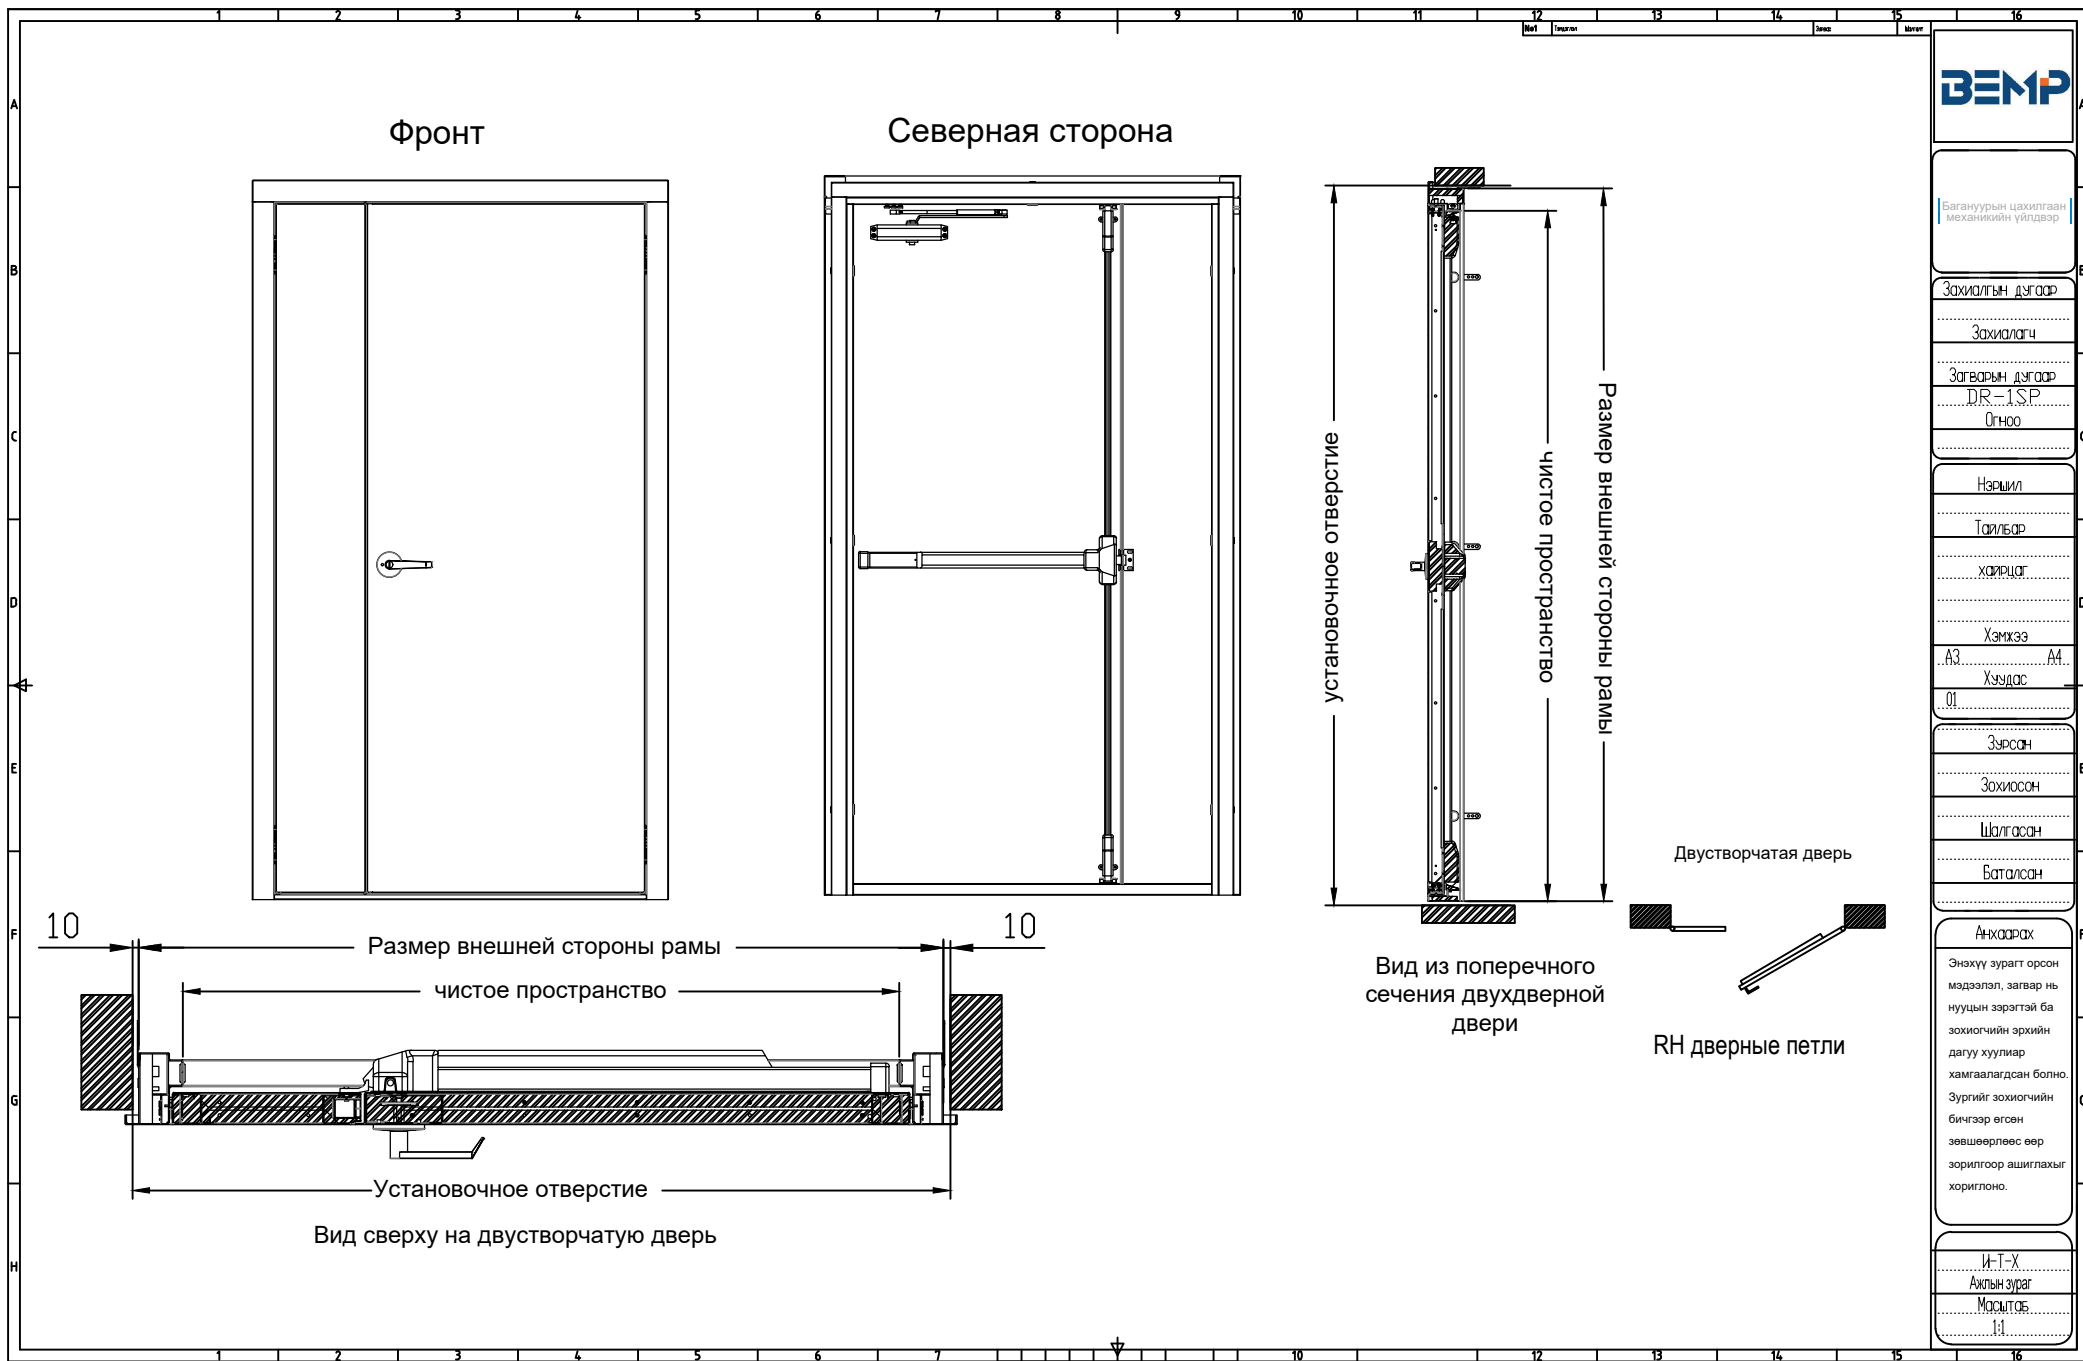

И-Т-Х  
Ахлын зураг  
Мэсэлтэй  
1:1

**ВЭМП**

Багануурын цахилгаан механикийн үйлдвэр

Захиалгын дугаар  
Захилагч  
Загварын дугаар  
DR-1SP  
Огноо

Нэршил  
Тайлбар  
Хайрцаг  
Хэмжээ  
А3  
Хуудас

Зурсан  
Зохиосон  
Шалгасан  
Баталсан