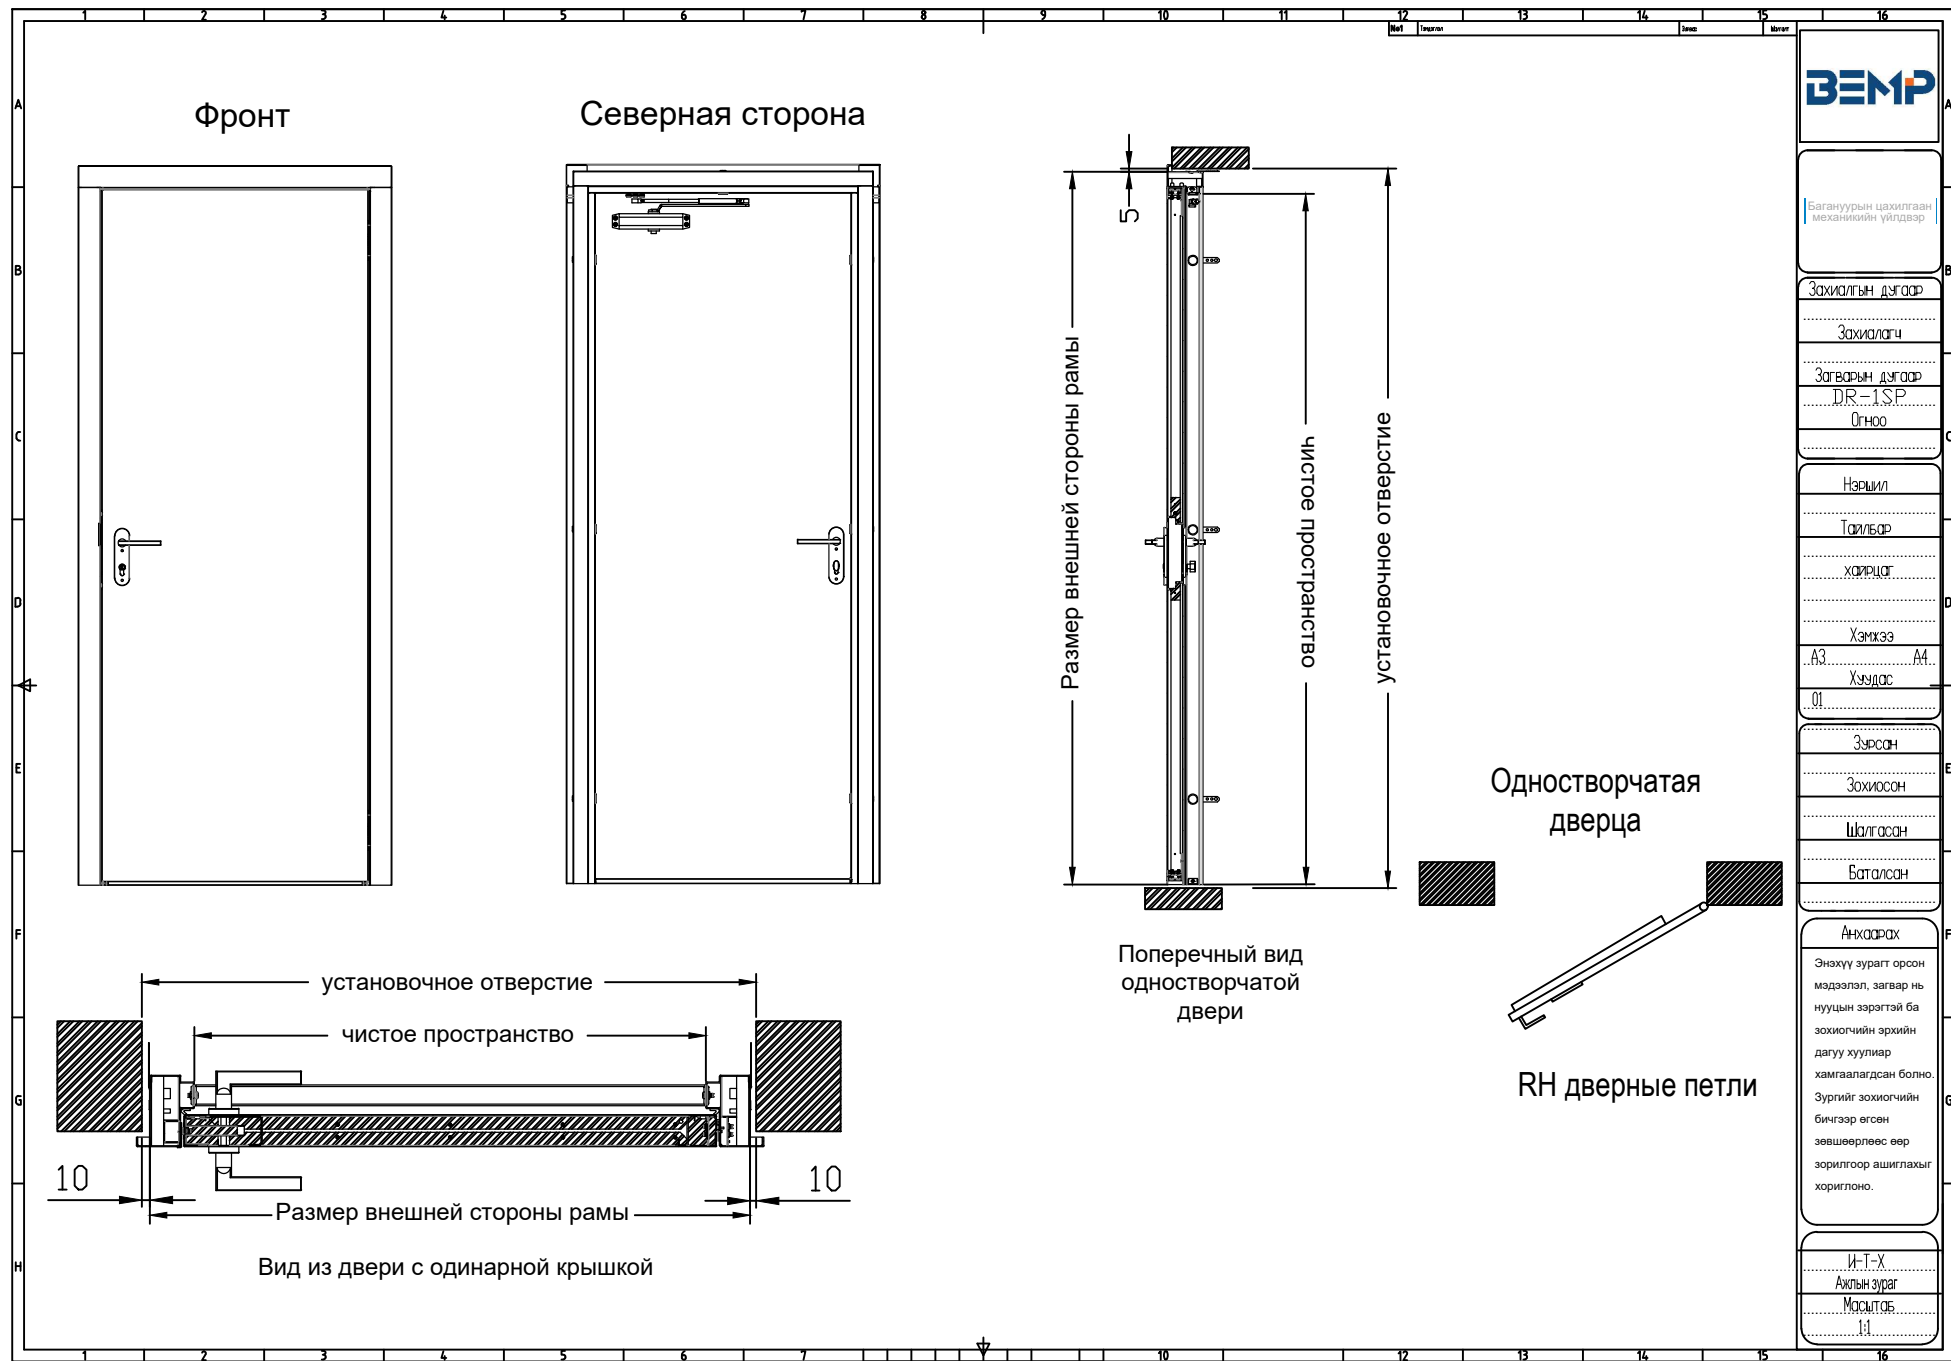

ВЭМП

Багануурйн цахилгаан
механикийн үйлдвэр

Захиалгын дугаар
Захиалагч
Загварын дугаар
DR-1.SP
Огноо

Нэршил
Тайлбар
Харилцагч
Хэмжээ
А3
Хуудас
01

Зурсан
Зохиосон
Шалгасан
Баталсан

Анхаарах
Энэхүү зурагт орсон мэдээлэл, загвар нь нууцын зэргэстэй ба зохиогчийн эрхийн дагуу хуулиар хамгаалагдсан болно. Зургийг зохиогчийн бичгээр өгсөн зөвшөөрлөөс өөр зорилгоор ашиглахыг хориглоно.

И-Т-Х
Ахлын зураг
Мэсэлтэй
1:1