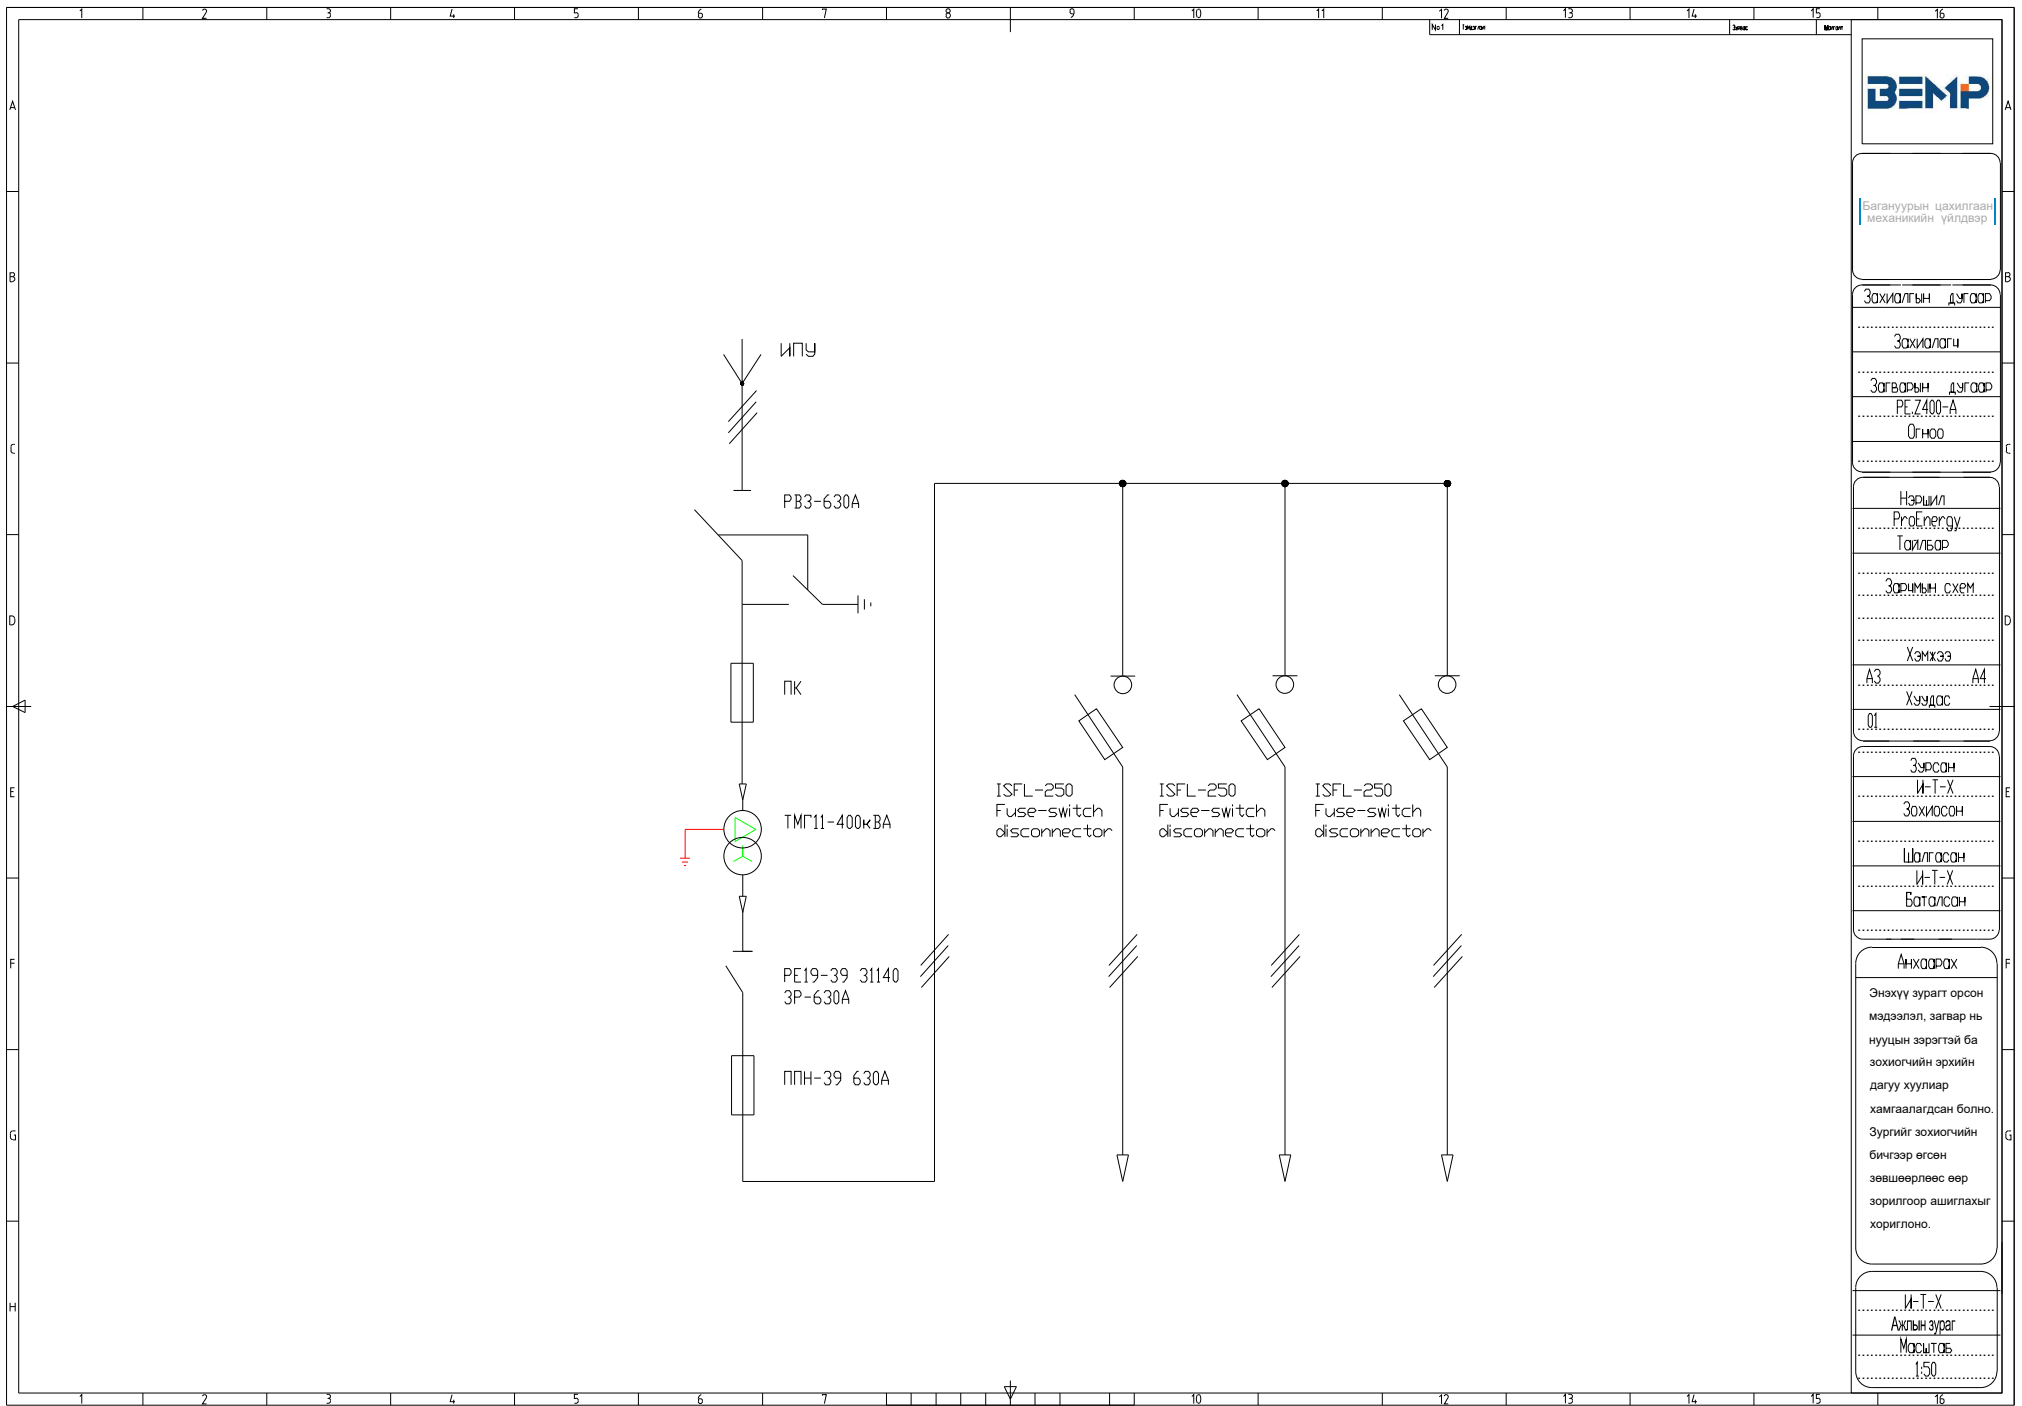

Масштаб
1:50

Багануурын цахилгаан
механикийн үйлдвэр

Захиалтын дугаар

Захиалагч

Загварын дугаар

PE.7.400-A

Огноо

Нэршил
ProEnergy
Тайлбар

Зорчлын схем

Хэмжээ

A3 A4

Хуудас

01

Зурсан

И.-Т.-Х.

Зохиосон

И.-Т.-Х.

Ахлын зураг

Масштаб

1:50