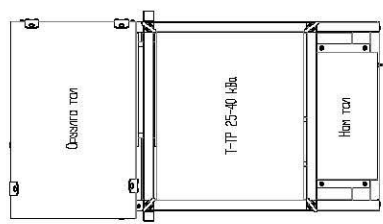

Байгууламжийн гадна тал /дээрээс/