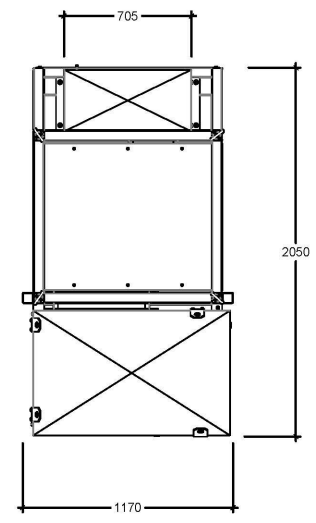

Байгууламжийн гадна /оруулга тал/

Байгууламжийн гадна /хажуунаас/