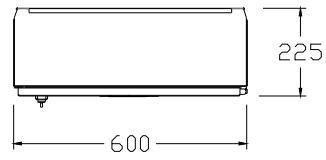

Дээд тал

Модулын хаалттай

Нүүрэн тал

Хажуу тал

Багануурйн цахилгаан
механикийн үйлдвэр

Захиалтын дугаар
Захилагч
Загварын дугаар
21PC.Q

Нэршил
Тайлбар
Хэмжээ
АЗ Ам
Хуудас
01

Зурсан
Зохиосон
Шалгасан
Баталсан

И-Т-Х
Ахлын зураг
Масштаб
1:1

21PC.Q-200x100

Багануурын цахилгаан
механикийн үйлдвэр

Захиалгын дэглээр
Захиалагч
Загварын дэглээр
21PC.Q

Нэршил
Тайлбар
Хэмжээ
АЗ. Хуудас АМ
01

Зурсан
Зохиосон
Шалгасан
Баталсан

И-Т-Х
Ахлын зураг
Масштаб
1:1

21PC.Q-200x80