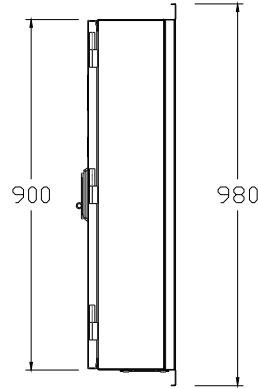

Дээд тал

Модулын хаалттай

Нүүрэн тал

Хажуу тал

Багануурйн цахилгаан
механикийн үйлдвэр

Захиалтын дугаар
Захилагч
Загварын дугаар
21PC.Q

Нэршил
Тайлбар
Хэмжээ
АЗ Ам
Хуудас
01

Зурсан
Зохиосон
Шалгасан
Баталсан

И-Т-Х
Ахлын зураг
Масштаб
1:1

21PC.Q-200x100

Багануурын цахилгаан
механикийн үйлдвэр

Захиалгын дэглээр
Захиалагч
Загварын дэглээр
21PC.Q

Нэршил
Тайлбар
Хэмжээ
АЗ. Хуудас АМ
01

Зурсан
Зохиосон
Шалгасан
Баталсан

И-Т-Х
Ахлын зураг
Масштаб
1:1

21PC.Q-200x80