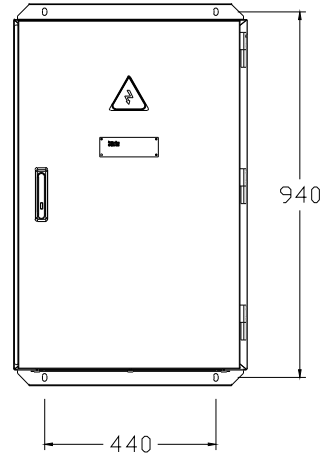

Дээд тал

Модулын хаалттай

Нүүрэн тал

Хажуу тал

Багануурйн цахилгаан
механикийн үйлдвэр

Захиалтын дугаар
Захилагч
Загварын дугаар
21PC.Q

Нэршил
Тайлбар
Хэмжээ
АЗ Ам
Хуудас
01

Зурсан
Зохиосон
Шалгасан
Баталсан

И-Т-Х
Ахлын зураг
Масштаб
1:1

21PC.Q-200x100

Багануурын цахилгаан
механикийн үйлдвэр

Захиалгын дэглээр
Захиалагч
Загварын дэглээр
21PC.Q

Нэршил
Тайлбар
Хэмжээ
АЗ. Хуудас АМ
01

Зурсан
Зохиосон
Шалгасан
Баталсан

И-Т-Х
Ахлын зураг
Масштаб
1:1

21PC.Q-200x80