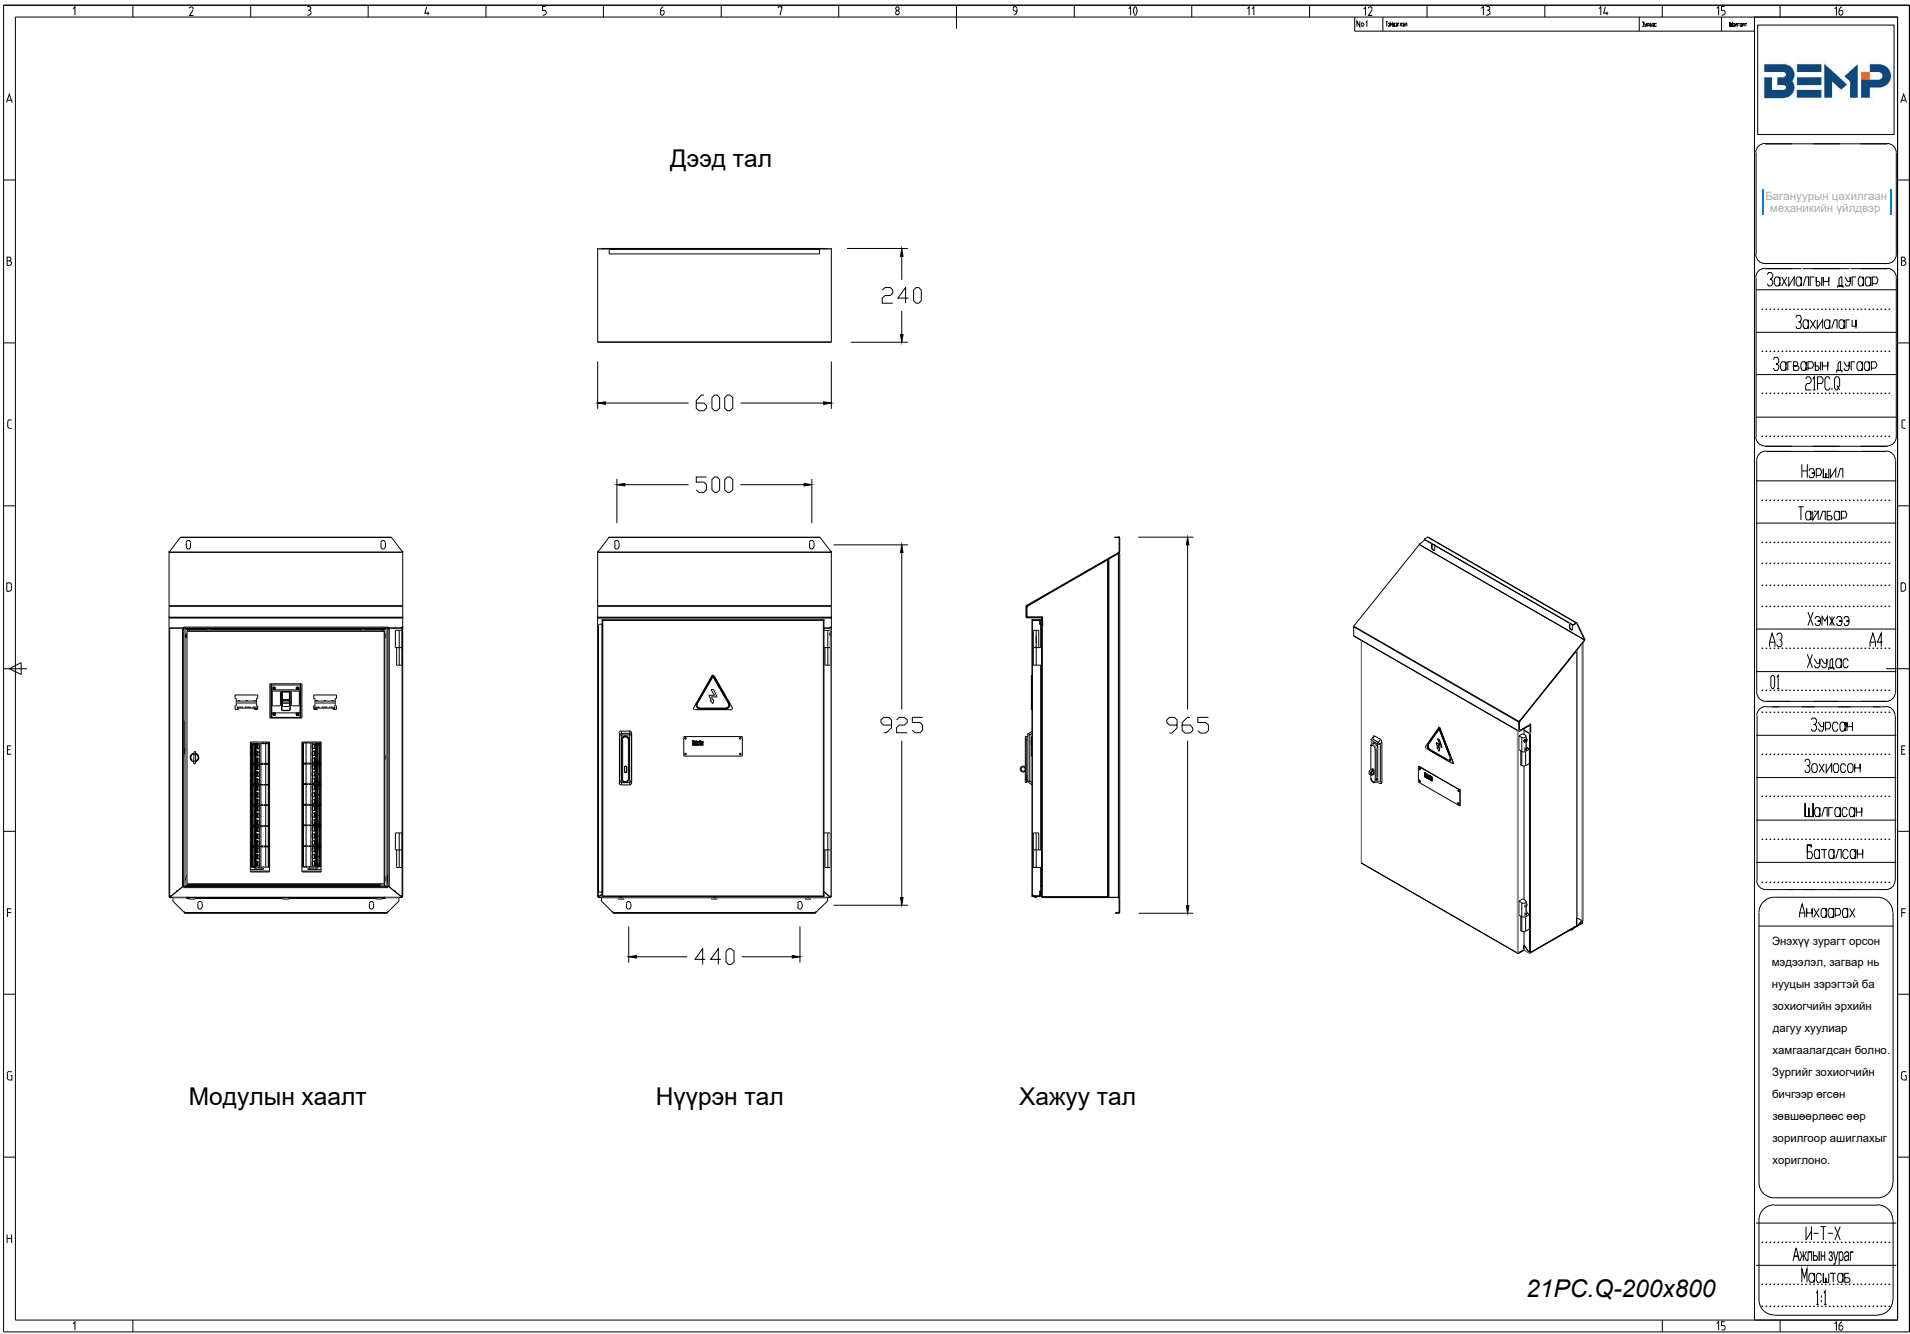

Дээд тал

Модулын хаалттай

Нүүрэн тал

Хажуу тал

Багануурйн цахилгаан
механикийн үйлдвэр

Захиалтын дугаар
Захилагч
Загварын дугаар
21PC.Q

Нэршил
Тайлбар
Хэмжээ
АЗ Ам
Хуудас
01

Зурсан
Зохиосон
Шалгасан
Баталсан

И-Т-Х
Ахлын зураг
Масштаб
1:1

21PC.Q-200x100

Багануурын цахилгаан
механикийн үйлдвэр

Захиалгын дэглээр
Захиалагч
Загварын дэглээр
21PC.Q

Нэршил
Тайлбар
Хэмжээ
АЗ. Хуудас АМ
01

Зурсан
Зохиосон
Шалгасан
Баталсан

И-Т-Х
Ахлын зураг
Масштаб
1:1

21PC.Q-200x80