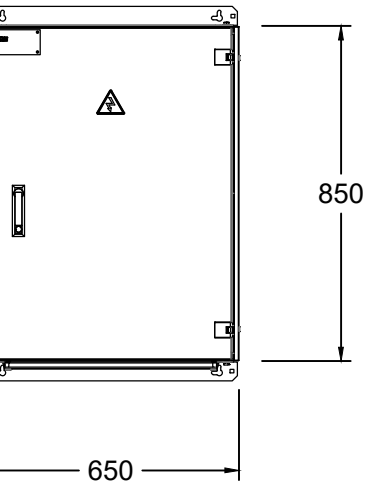

3-н хэмжээстээр харагдах байдал

Дээд тал

Нүүрэн тал