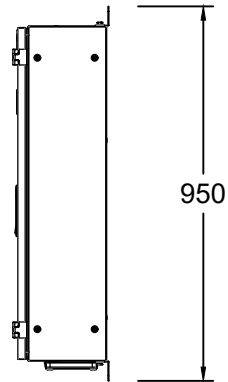

3-н хэмжээстээр харагдах байдал

Дээд тал

Нүүрэн тал

Хажуу тал

Шилэн хаалгатай

BEMF

Багануурын цахилгаан
механикийн үйлдвэр

Захиалгын дугаар

Захиалагч

Загварын дугаар

2020

Нэршил

Тайлбар

Хэмжээ

А3

Хүндс

01

Эзрсэн

Зохиосон

Шалгасан

Баталсан

Анхаарах

Энэхүү зурагт орсон мэдээлэл, загвар нь нууцны зэрэгтэй ба зохиогчийн эрхийн дагуу хуулиар хамгаалагдсан болно. Зургийг зохиогчийн бичгээр өгсөн зөвшөөрлөөс өөр зорилгоор ашиглахыг хориглоно.

И-Т-Х

Ахлын зураг

Масштаб

1:1

ProCube.W08