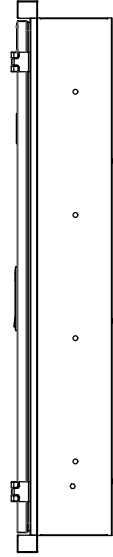

Дээд тал

610

150

1120

655

Нүүрэн тал

1050

190

Хажуу тал

Багануурйн цахилгаан
механикийн үйлдвэр

Захиалгын дугаар

Захиалагч

Загварын дугаар

PC.W10

2020

Нэршил

Тайлбар

Хэмжээ

A3

Хүндс

01

Зурсан

Зохиосон

Шалгасан

И-Т-Х

Ахлын зураг

Масштаб

1:1

PC.W12 /далд хайрцаг/