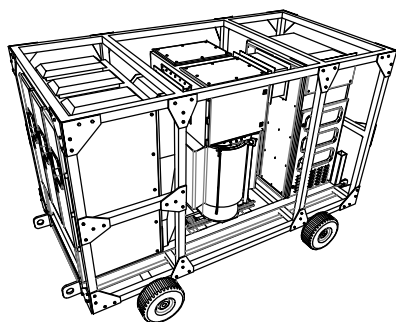

Захиалгын дугаар

Захиалагч

Загварын дугаар

Огноо

Нэршил

Тайлбар

Хэмжээ

А3 А4

Хуудас

01

Зурсан

Зохиосон

Шалгасан

Баталсан

Анхаарах

Энэхүү зурагт орсон мэдээлэл, загвар нь нууцны зэрэгтэй ба зохиогчийн эрхийн дагуу хуулиар хамгаалагдсан болно. Зургийг зохиогчийн бичгээр өгсөн зөвшөөрлөөс өөр зорилгоор ашиглахыг хориглоно.

И-Т-Х

Ажлын зураг

Масштаб

1:50