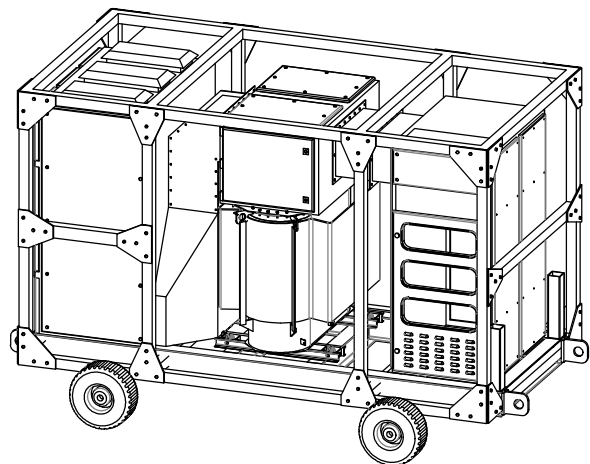

Захиалгын дугаар

Захиалагч

Загварын дугаар

Огноо

Нэршил

Тайлбар

Хэмжээ

А3 А4

Хуудас

01

Зурсан

Зохиосон

Шалгасан

Баталсан

Анхаарах

Энэхүү зурагт орсон мэдээлэл, загвар нь нууцны зэрэгтэй ба зохиогчийн эрхийн дагуу хуулиар хамгаалагдсан болно. Зургийг зохиогчийн бичгээр өгсөн зөвшөөрлөөс өөр зорилгоор ашиглахыг хориглоно.

И-Т-Х

Ажлын зураг

Масштаб

1:50