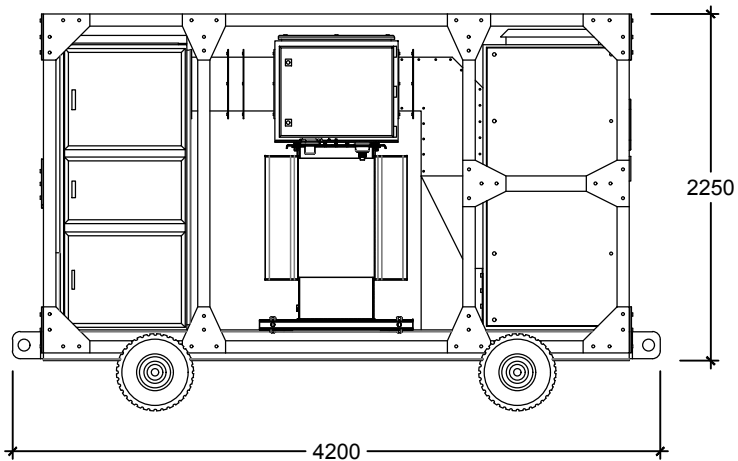

Байгууламжийн гадна /ургаас/