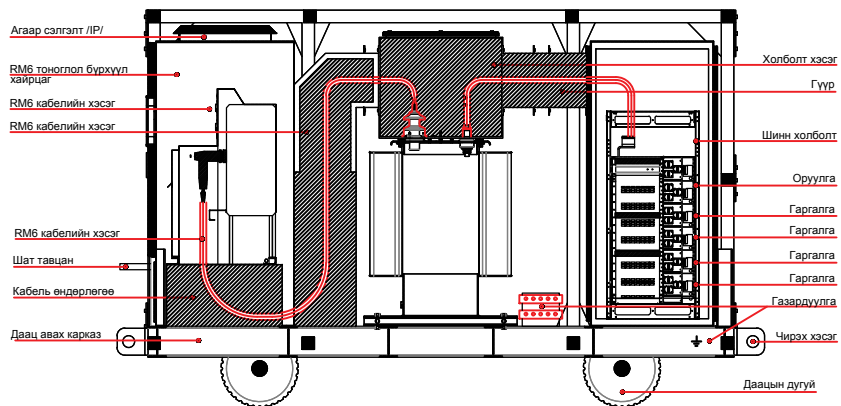

№	Equipment's name / Тонголын нэр	QTY ТОО
1	RM6-III Дэд хичдэгийн хэвэрлэх янжир	3
2	PCG-WS-800 04 kV distribution panel Нэг хичдэгийн хэвэрлэх ханцраг	4
3	TM7II трансформатор-250-630 кВа TM7II трансформатор-250-630 кВа	1

Байгууламжийн дотор огтлол /ургаас/А