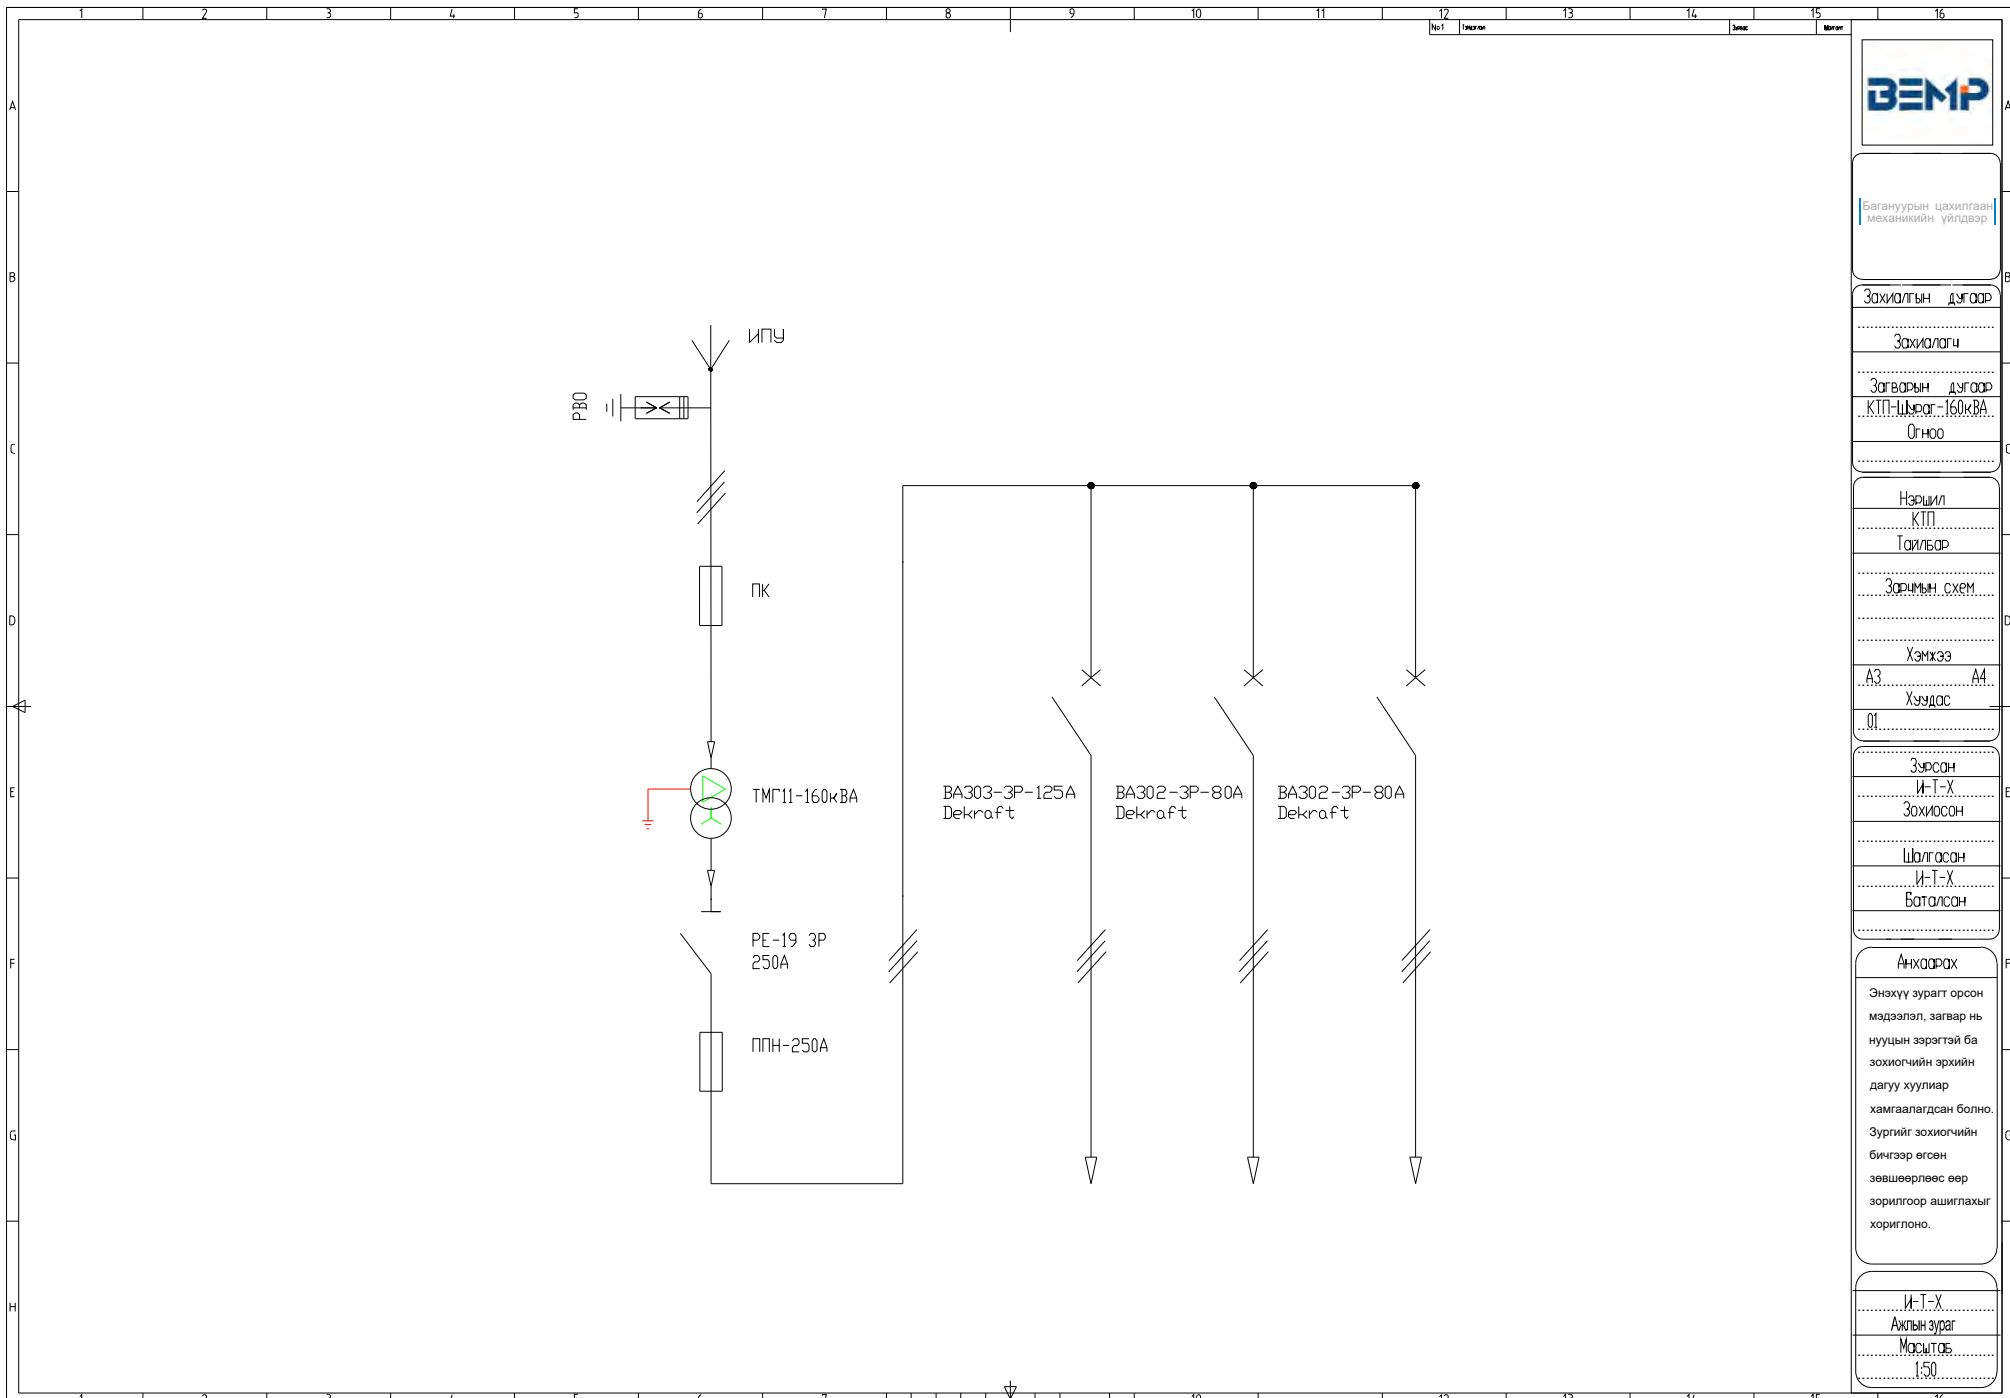

Масштаб:
1:50

Багануурйн цахилгаан
механикийн үйлдвэр

Захиалтын дугаар

Захиалагч

Загварын дугаар
КТП-Шьвэг-160кВА
Огноо

Нэршил
КТП
Тайлбар

Зорчлын схем

Хэмжээ
А3 А4
Хуудас
01

И.Т.Х
Ахлын зураг
Масштаб
1:50

Багануурйн цахилгаан
механикийн үйлдвэр

Захиалтын дугаар

Захиалагч

Загварын дугаар

КТП-Шьвог-250кВА

Огноо

Нэршил

КТП

Тайлбар

Зорчлын схем

Хэмжээ

А3 Хүндс А4

01

Зурсан

И.-Т.-Х.

И.-Т.-Х.

Ахлын зураг

Масштаб

1:50