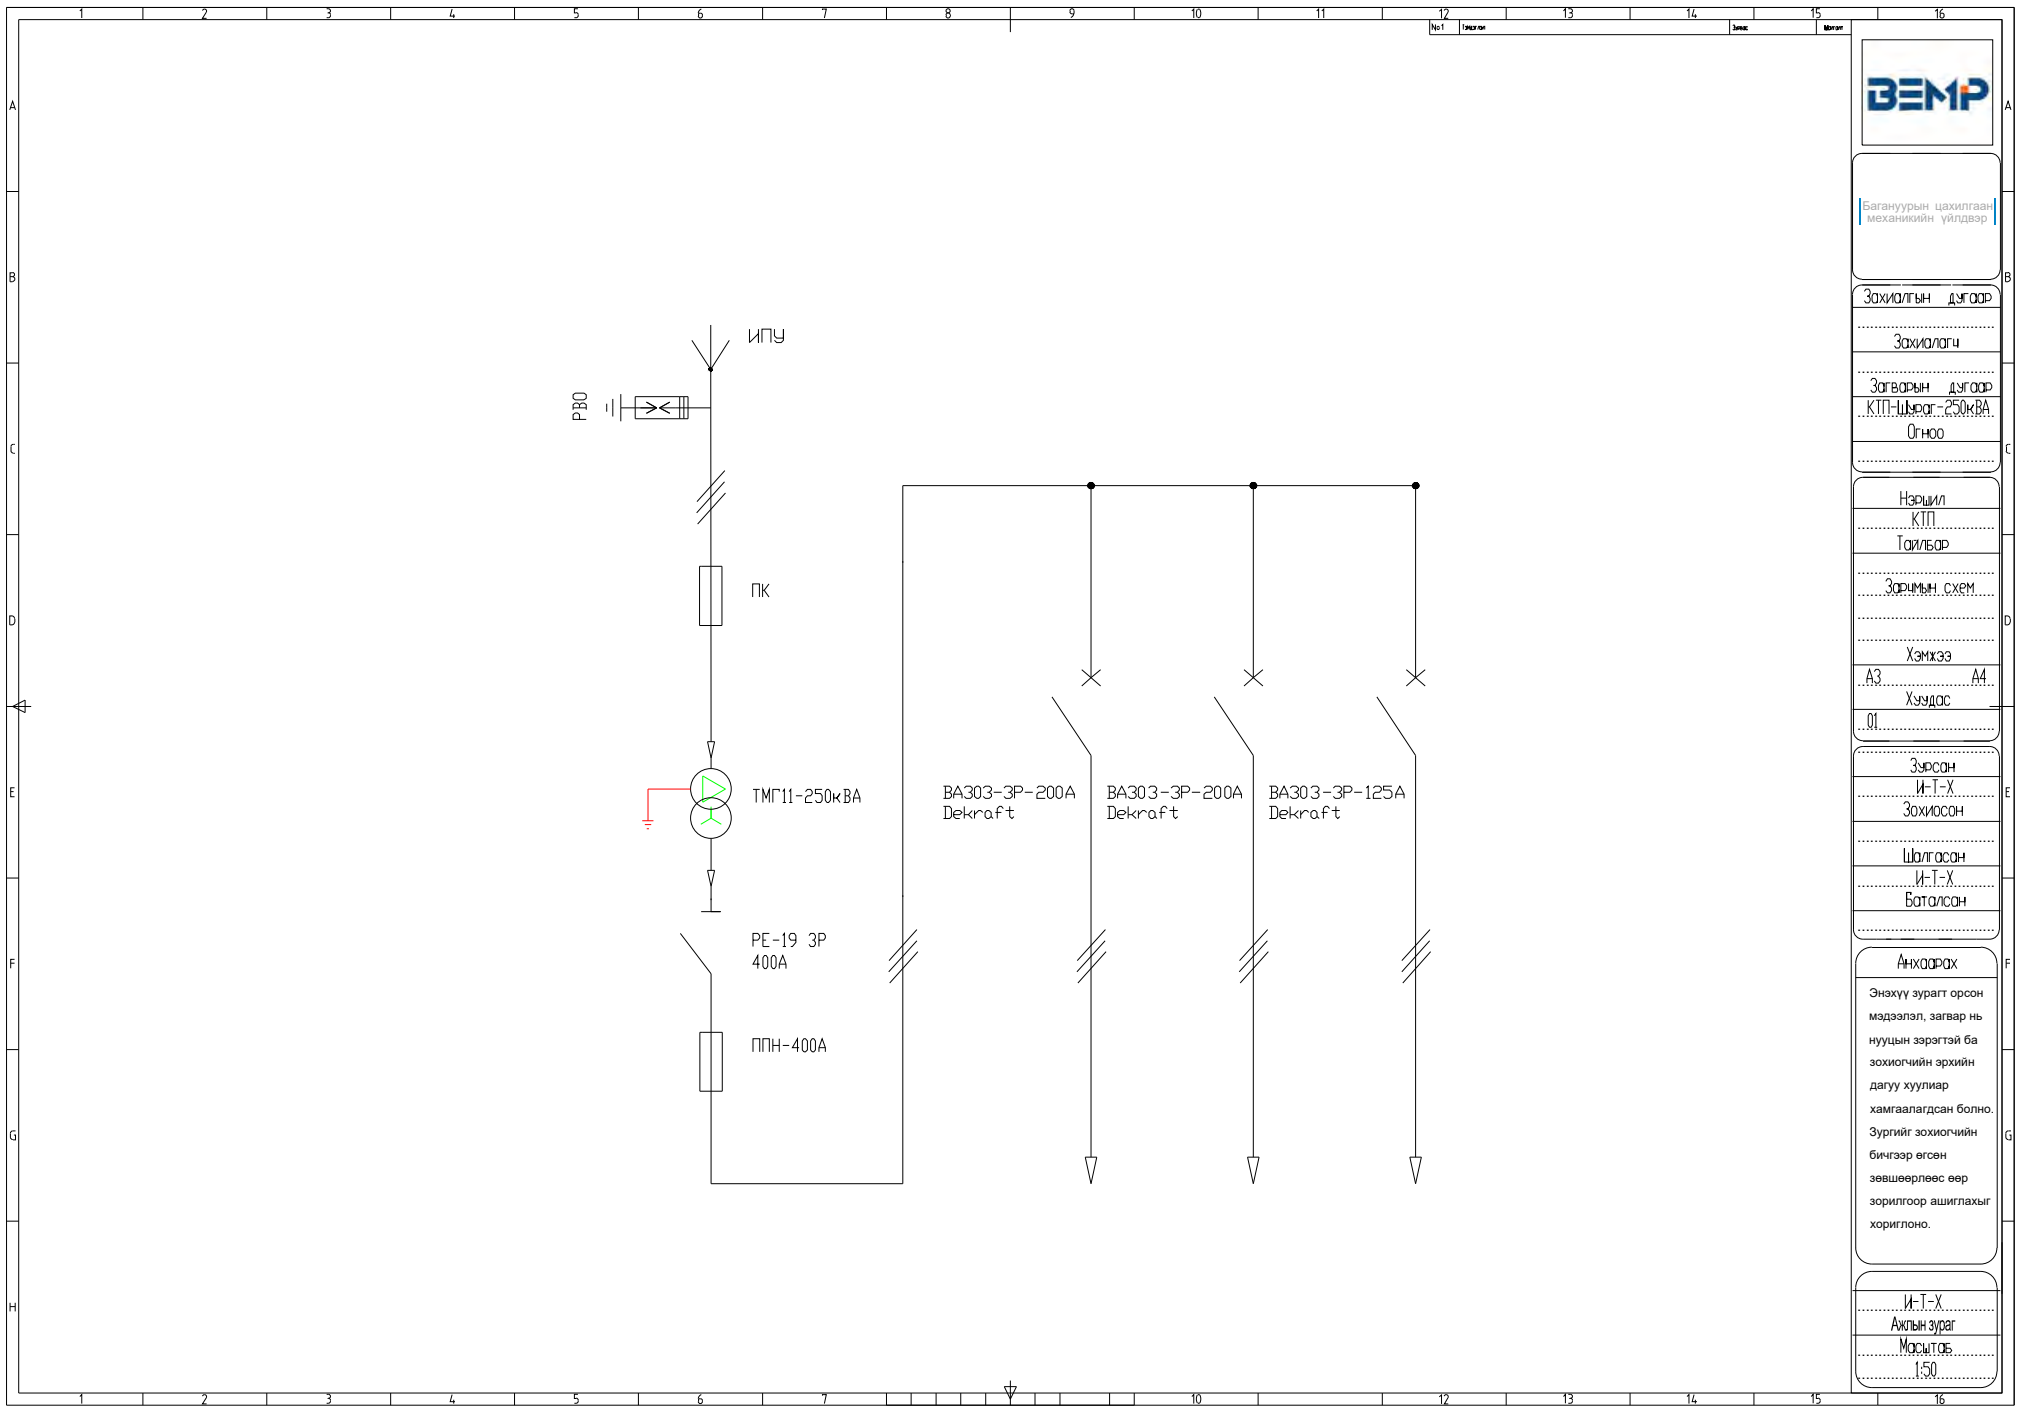

Масштаб:
1:50

Багануурйн цахилгаан
механикийн үйлдвэр

Захиалтын дугаар

Захиалагч

Загварын дугаар
КТП-Шьвэг-160кВА
Огноо

Нэршил
КТП
Тайлбар

Зорчлын схем

Хэмжээ
А3 А4
Хуудас
01

И.Т.Х
Ахлын зураг
Масштаб
1:50

Багануурйн цахилгаан
механикийн үйлдвэр

Захиалтын дугаар

Захиалагч

Загварын дугаар

КТП-Шьвог-250кВА

Огноо

Нэршил

КТП

Тайлбар

Зорчлын схем

Хэмжээ

А3 Хүндс А4

01

Зурсан

И.-Т.-Х.

И.-Т.-Х.

Ахлын зураг

Масштаб

1:50