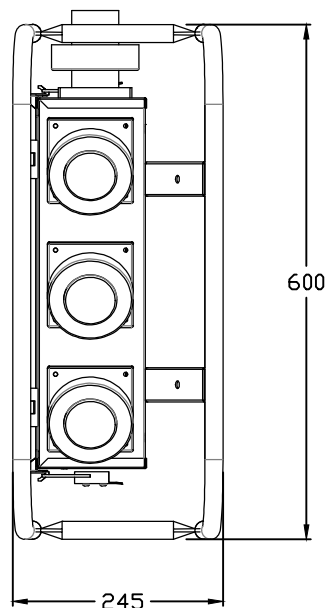

Дээд тал

Нүүрэн тал

Хажуу тал

ВЭМР

Багануурч цахилгаан
механикийн үйлдвэр

Захиалгын дугаар

Захиалагч

Загварын дугаар

PC.RM

2020

Нэршил

Тайлбар

Хэмжээ

А3

Хүндс

01

И-Т-Х

Ахлын зураг

Масштаб

1:1

PC.RM