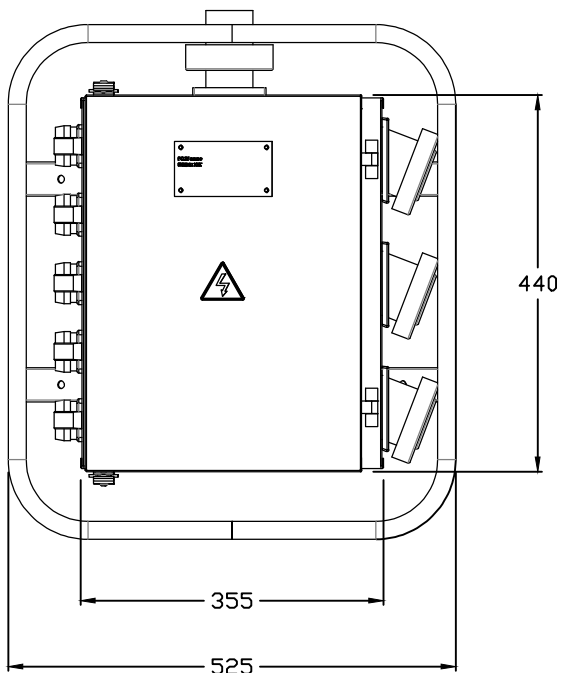

Дээд тал

Нүүрэн тал

Хажуу тал

ВЭМР

Багануурч цахилгаан
механикийн үйлдвэр

Захиалгын дугаар

Захиалагч

Загварын дугаар

PC.RM

2020

Нэршил

Тайлбар

Хэмжээ

А3

Хүндс

01

И-Т-Х

Ахлын зураг

Масштаб

1:1

PC.RM