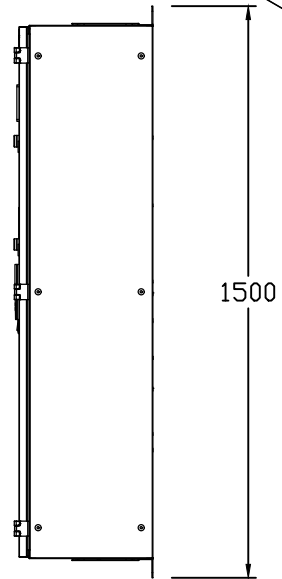

Дээд тал

Дотор тоноглол

Нүүрэн тал

Хажуу тал

**ВЭМР**

Багануурин цахилгаан  
механикийн үйлдвэр

Захиалгын дугаар

Захиалагч

Загварын дугаар

21PC.W-A400

2020

Нэршил

Тайлбар

Хэмжээ

А3 А4

Хүндс

И-Т-Х

Ахлын зураг

Мэсэлтэй

1:1

PC.DA-400