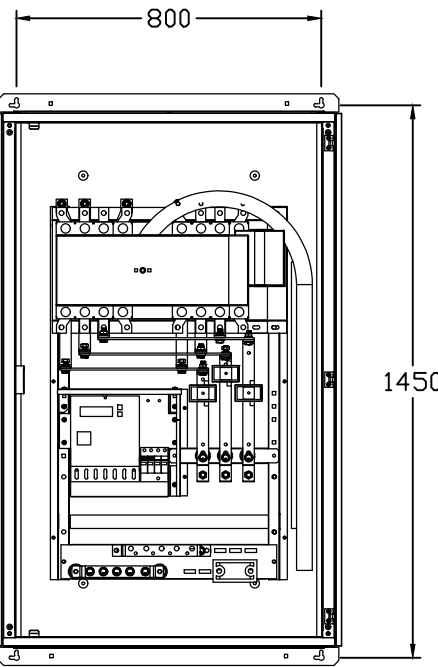

Дээд тал

Дотор тоноглол

Нүүрэн тал

Хажуу тал

**ВЭМР**

Багануурин цахилгаан  
механикийн үйлдвэр

Захиалгын дугаар

Захиалагч

Загварын дугаар

21PC.W-A400

2020

Нэршил

Тайлбар

Хэмжээ

А3 А4

Хүндс

И-Т-Х

Ахлын зураг

Мэсэлтэй

1:1

PC.DA-400