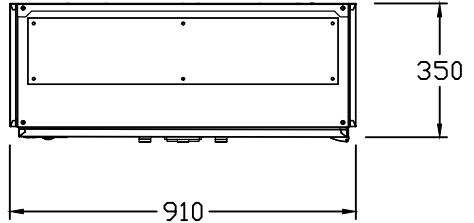

Дээд тал

Дотор тоноглол

Нүүрэн тал

Хажуу тал

**ВЭМР**

Багануурин цахилгаан  
механикийн үйлдвэр

Захиалгын дугаар

Захиалагч

Загварын дугаар

21PC.W-A400

2020

Нэршил

Тайлбар

Хэмжээ

А3 А4

Хүндс