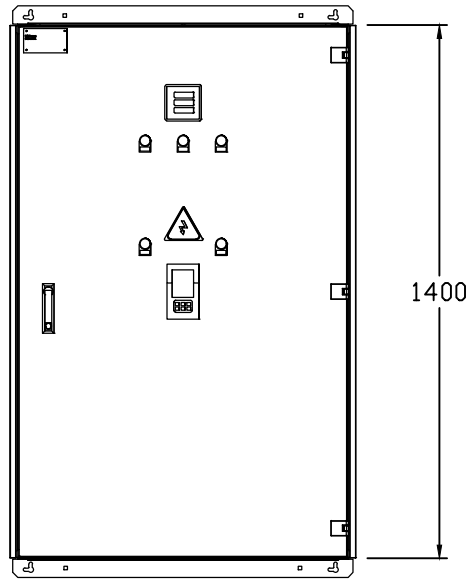

Дээд тал

Дотор тоноглол

Нүүрэн тал

Хажуу тал

**ВЭМР**

Багануурин цахилгаан  
механикийн үйлдвэр

Захиалгын дугаар

Захиалагч

Загварын дугаар

21PC.W-A400

2020

Нэршил

Тайлбар

Хэмжээ

А3 А4

Хүндс

И-Т-Х

Ахлын зураг

Мэсэлтэй

1:1

PC.DA-400