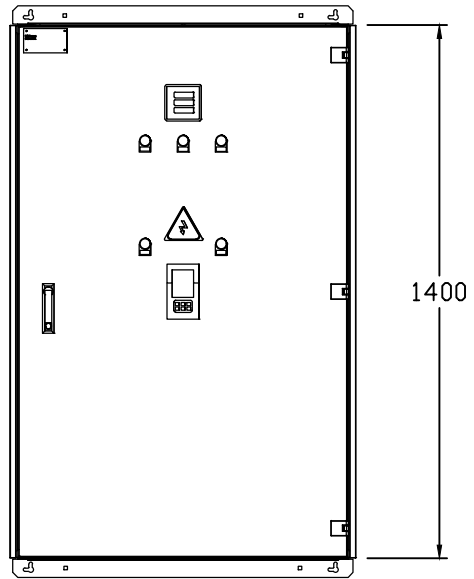

Дээд тал

Дотор тоноглол

Нүүрэн тал

Хажуу тал

ВЭМР

Багануурч цахилгаан
механикийн үйлдвэр

Захиалгын дугаар

Захиалагч

Загварын дугаар

21PC.W-A400

2020

Нэршил

Тайлбар

Хэмжээ

А3

Хүндс

И-Т-Х

Ахлын зураг

Масштаб

1:1

PC.DA-630