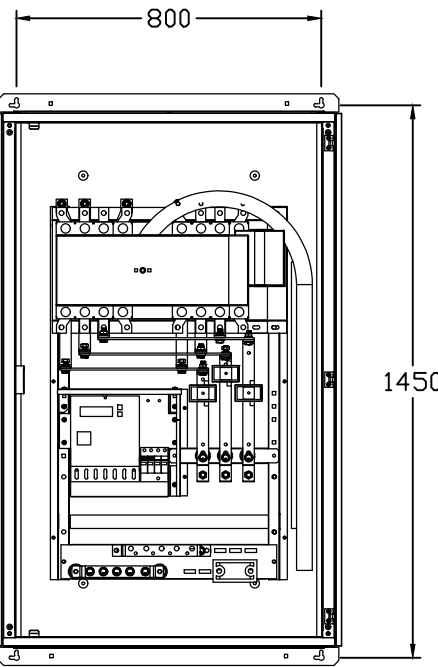

Дээд тал

Дотор тоноглол

Нүүрэн тал

Хажуу тал

ВЭМР

Багануурч цахилгаан
механикийн үйлдвэр

Захиалгын дугаар

Захиалагч

Загварын дугаар

21PC.W-A400

2020

Нэршил

Тайлбар

Хэмжээ

А3

Хүндс

И-Т-Х

Ахлын зураг

Масштаб

1:1

PC.DA-630