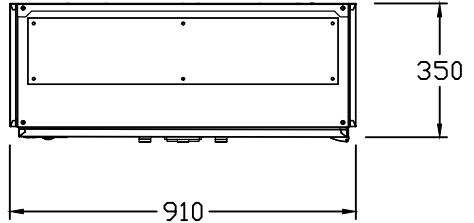

Дээд тал

Дотор тоноглол

Нүүрэн тал

Хажуу тал

ВЭМР

Багануурч цахилгаан
механикийн үйлдвэр

Захиалгын дугаар

Захиалагч

Загварын дугаар

21PC.W-A400

2020

Нэршил

Тайлбар

Хэмжээ

А3

Хүндс

И-Т-Х

Ахлын зураг

Масштаб

1:1

PC.DA-630