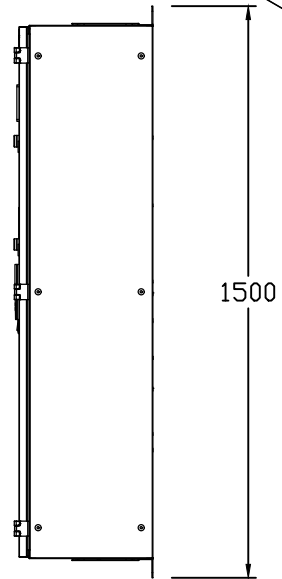

Дээд тал

Дотор тоноглол

Нүүрэн тал

Хажуу тал

ВЭМР

Багануурч цахилгаан
механикийн үйлдвэр

Захиалгын дугаар

Захиалагч

Загварын дугаар

21PC.W-A400

2020

Нэршил

Тайлбар

Хэмжээ

А3

Хүндс

И-Т-Х

Ахлын зураг

Масштаб

1:1

PC.DA-630