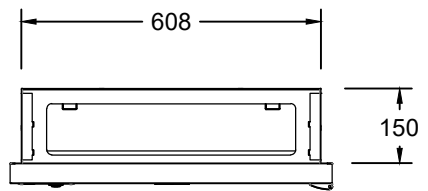

Дээд тал

Нүүрэн тал

Хажуу тал

ProCube.DM-100 Далд суух загвар

ВЭМП

Багануурын цахилгаан / механикийн үйлдвэр

Захиалгын дугаар

Захиалагч

Загварын дугаар
21РС.W08
2020

Нэршил

Тайлбар

Хэмжээ А3

Хүндэс АА
01

Зурсан

Зохиосон

Шалгасан

И-Т-Х
Ахлын зураг
Масштаб
1:1