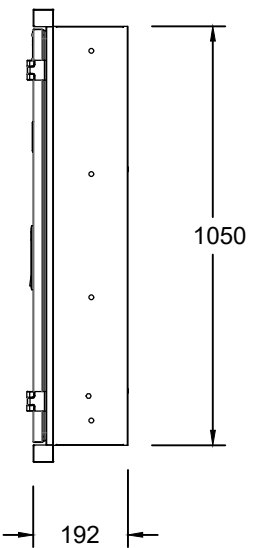

Дээд тал

Нүүрэн тал

Хажуу тал

ProCube.DM-100 Далд суух загвар

ВЭМП

Багануурын цахилгаан / механикийн үйлдвэр

Захиалгын дугаар

Захиалагч

Загварын дугаар
21РС.W08
2020

Нэршил

Тайлбар

Хэмжээ А3

Хүндэс АА
01

Зурсан

Зохиосон

Шалгасан

И-Т-Х
Ахлын зураг
Масштаб
1:1