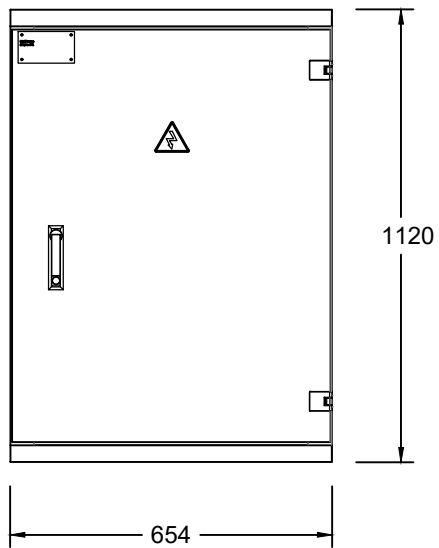

Дээд тал

Нүүрэн тал

Хажуу тал

ProCube.DM-100 Далд суух загвар

ВЭМП

Багануурын цахилгаан / механикийн үйлдвэр

Захиалгын дугаар

Захиалагч

Загварын дугаар
21РС.W08
2020

Нэршил

Тайлбар

Хэмжээ А3

Хүндэс АА
01

Зурсан

Зохиосон

Шалгасан

И-Т-Х
Ахлын зураг
Масштаб
1:1