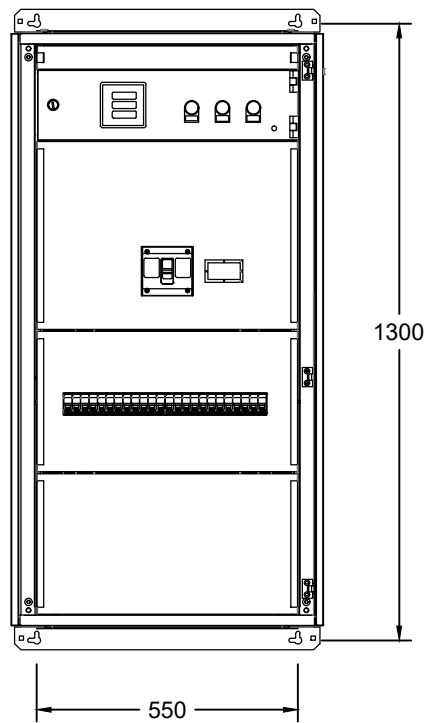

Дээд тал

Дотор тоноглол

Нүүрэн тал

Хажуу тал

PC.DM-120 Ил суух загвар

Багинуурч цахилгаан механикийн үйлдвэр

Захиалгын дугаар

Захиалагч

Загварын дугаар

21РС.W10
2020

Нэршил

Тайлбар

Хэмжээ

А3 А4

Хүндс

01

И-Т-Х

Ахлын зураг

Масштаб

1:1

РС.М10 Далд суур загвар