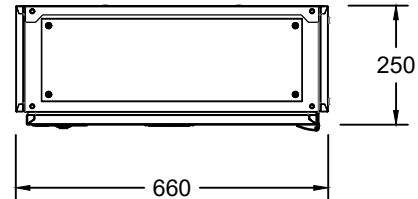

Дээд тал

Дотор тоноглол

Нүүрэн тал

Хажуу тал

PC.DM-120 Ил суух загвар

Багинуурч цахилгаан механикийн үйлдвэр

Захиалгын дугаар

Захиалагч

Загварын дугаар

21РС.W10
2020

Нэршил

Тайлбар

Хэмжээ

А3 А4

Хүндс

01