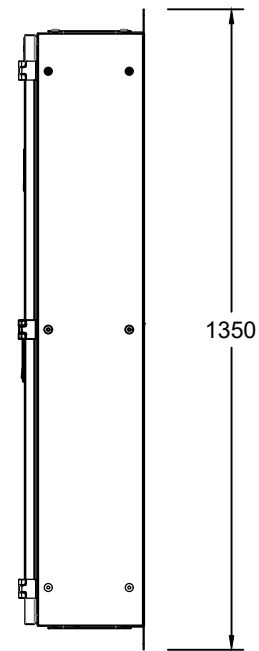

Дээд тал

Дотор тоноглол

Нүүрэн тал

Хажуу тал

PC.DM-120 Ил суух загвар

Багинуурч цахилгаан механикийн үйлдвэр

Захиалгын дугаар

Захиалагч

Загварын дугаар

21РС.W10
2020

Нэршил

Тайлбар

Хэмжээ

А3 А4

Хүндс

01

И-Т-Х

Ахлын зураг

Масштаб

1:1

Багануурйн цахилгаан
механикийн үйлдвэр

Захиалгын дугаар

Захиалагч

Загварын дугаар

И-Т-Х

Ахлын зураг

Масштаб

1:1

РС.М10 Далд суур загвар