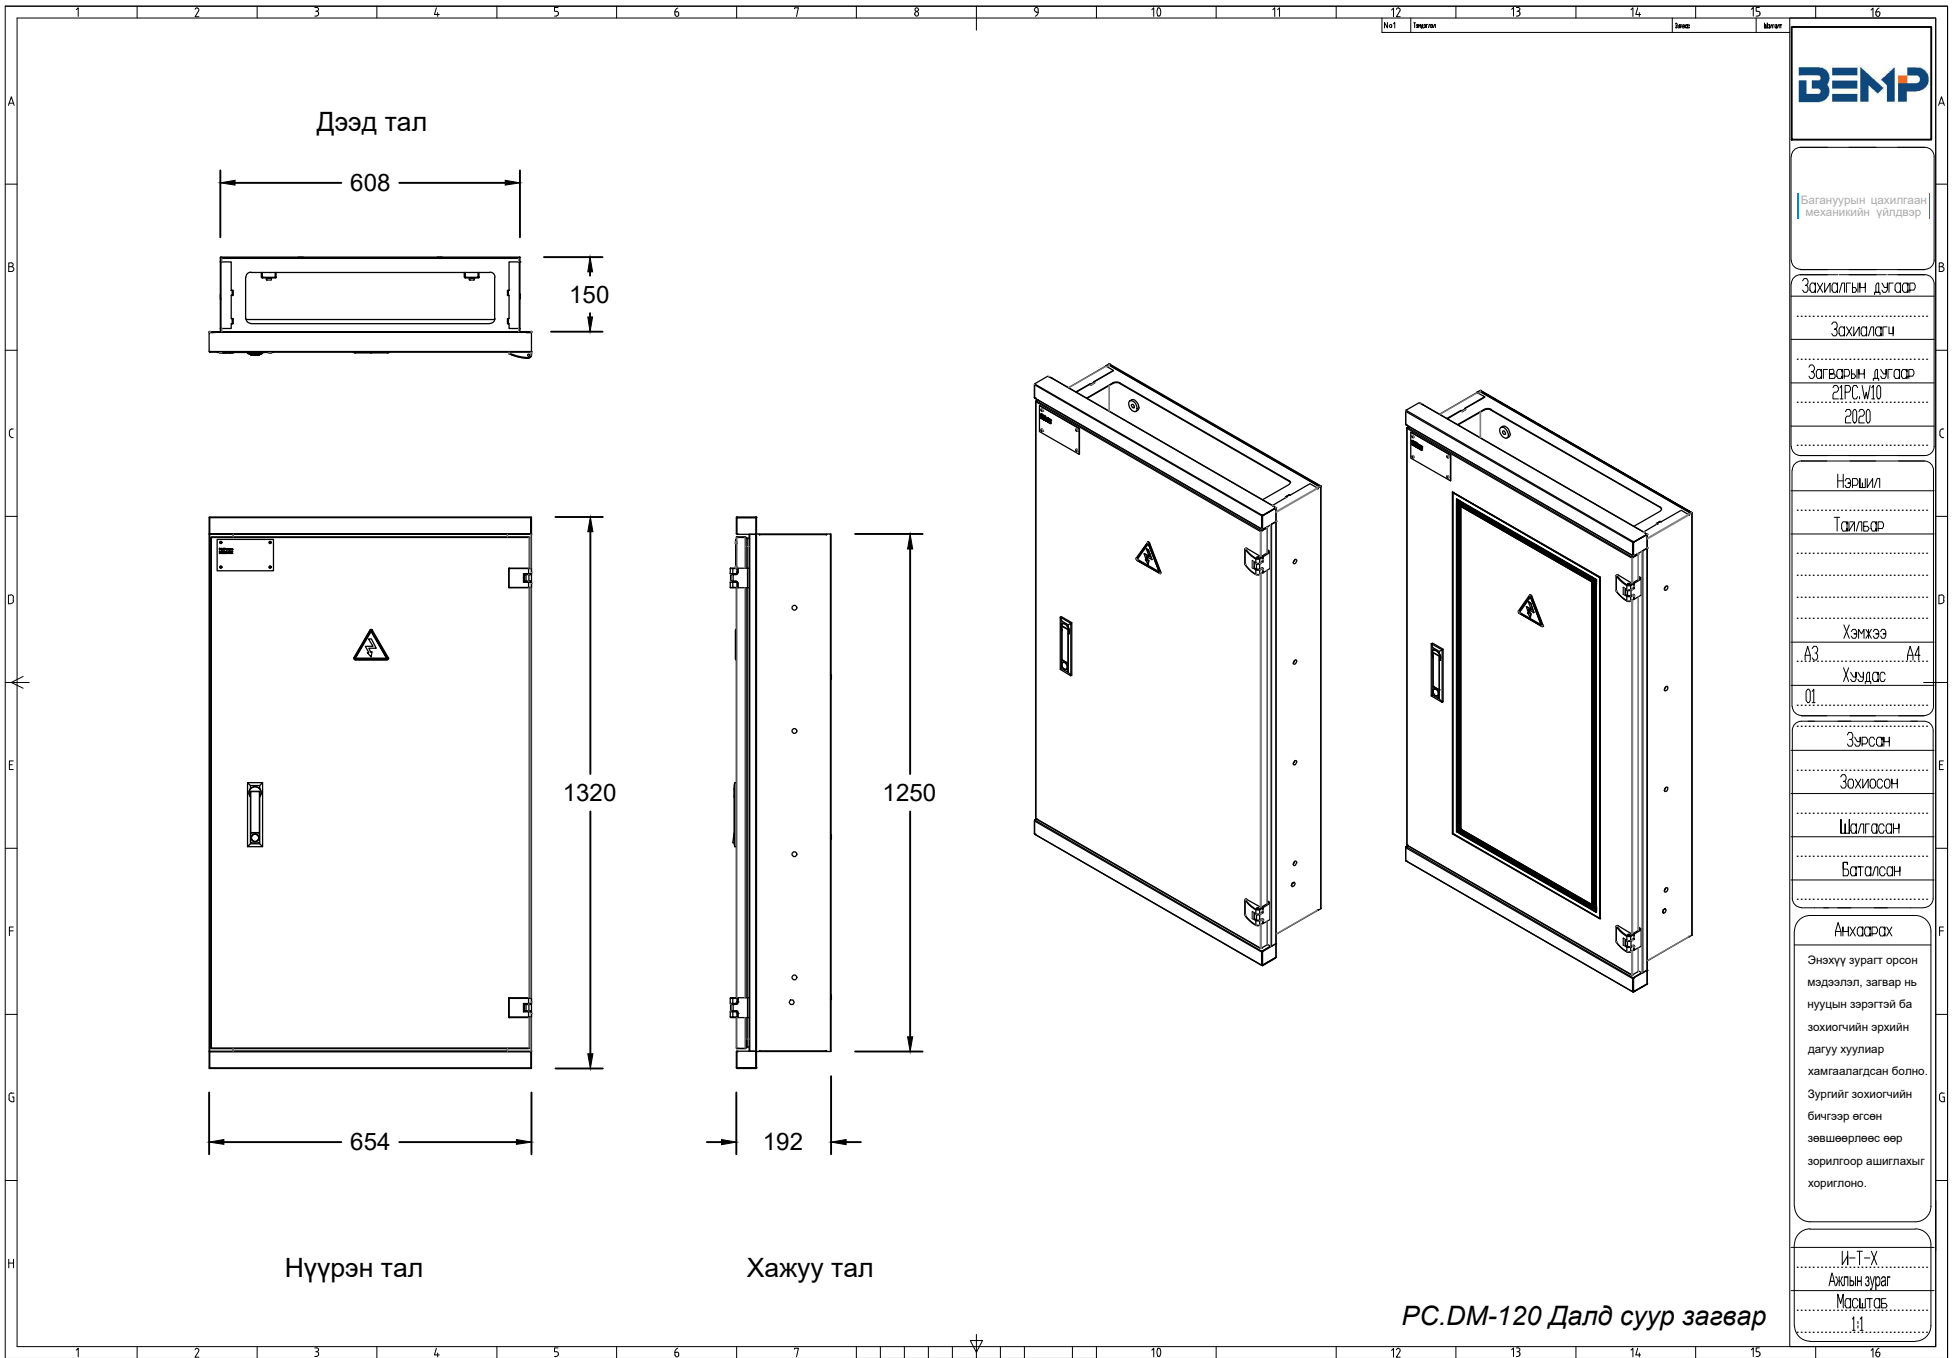

Багануурйн цахилгаан
механикийн үйлдвэр

Захиалгын дугаар

Захиалагч

Загварын дугаар

ЭРС.М10

2020

Нэршил

Тайлбар

Хэмжээ

А3 А4

Хүндс

01

Зурсан

Зохиосон

Шалгасан

Баталсан

Анхаарах

Энэхүү зурагт орсон мэдээлэл, загвар нь нууцын зэрэгтэй ба зохиогчийн эрхийн дагуу хуулиар хамгаалагдсан болно. Зургийг зохиогчийн бичгээр өгсөн зөвшөөрлөөс өөр зорилгоор ашиглахыг хориглоно.

И-Т-Х

Ахлын зураг

Масштаб

1:1

РС.М10 Далд суур загвар