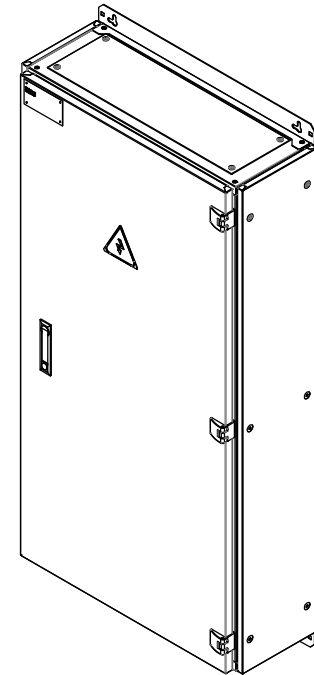

Дээд тал

Дотор тоноглол

Нүүрэн тал

Хажуу тал

PC.DM-120 Ил суух загвар

Багинуурч цахилгаан механикийн үйлдвэр

Захиалгын дугаар

Захиалагч

Загварын дугаар

21РС.W10
2020

Нэршил

Тайлбар

Хэмжээ

А3 А4

Хүндс

01