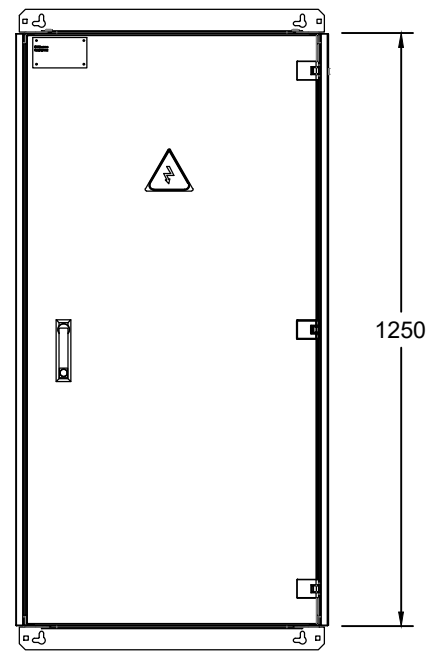

Дээд тал

Дотор тоноглол

Нүүрэн тал

Хажуу тал

PC.DM-120 Ил суух загвар

Багинуурч цахилгаан механикийн үйлдвэр

Захиалгын дугаар

Захиалагч

Загварын дугаар

21РС.W10
2020

Нэршил

Тайлбар

Хэмжээ

А3 А4

Хүндс

01

ЭРС.М10

2020

Нэршил

Тайлбар

Хэмжээ

А3 А4

Хүндс

01

И-Т-Х

Ахлын зураг

Масштаб

1:1

РС.М10 Далд суур загвар