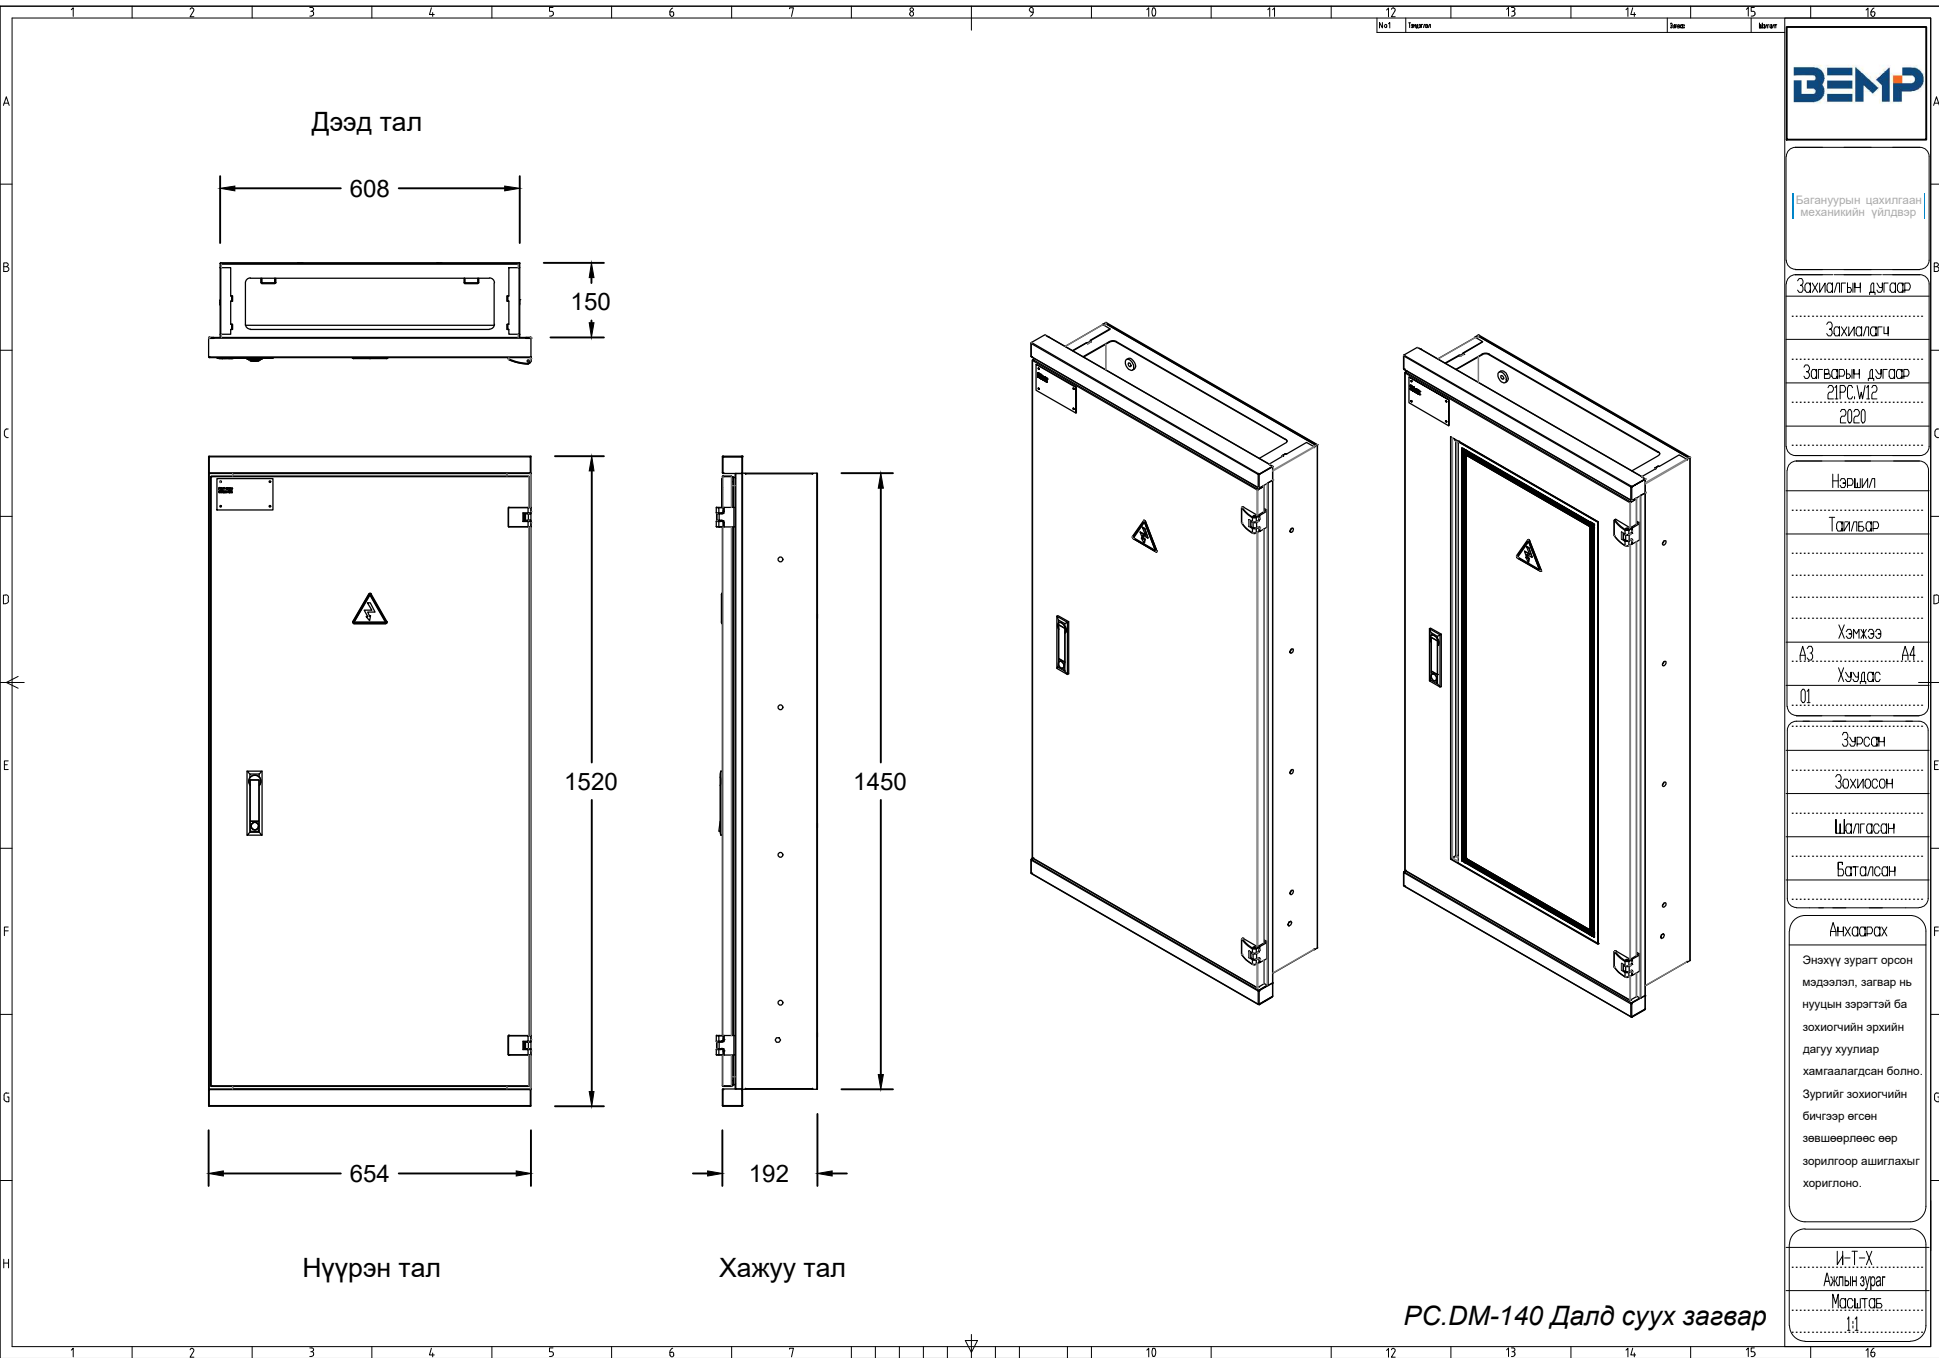

PC.DM-140 Ил суух загвар

ВЭМП

Багануурйн цахилгаан
механикийн үйлдвэр

Захиалгын дугаар

Захиалагч

Загварын дугаар

21РС.М12

2020

Нэршил

Тайлбар

Хэмжээ

А3 А4

Хүндс

01

Зүрсэн

Зохиосон

И-Т-Х

Ажлын зураг

Масштаб

1:1

PC.DM-140 Далд суух загвар