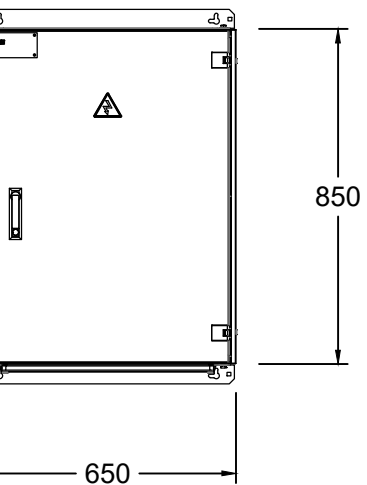

3-н хэмжээстээр харагдах байдал

Дээд тал

Нүүрэн тал

Хажуу тал

Шилэн хаалгатай

ProCube.DM-80 Ил суух загвар

ВЭМР

Багануурын цахилгаан / механикийн үйлдвэр