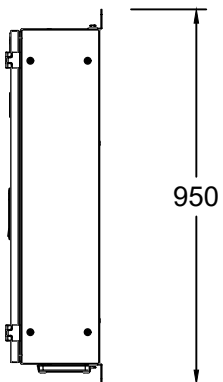

3-н хэмжээстээр харагдах байдал

Дээд тал

Нүүрэн тал

Хажуу тал

Шилэн хаалгатай

ProCube.DM-80 Ил суух загвар

ВЭМР

Багануурын цахилгаан / механикийн үйлдвэр

И-Т-Х

Ахлын зураг

Масштаб

1:1