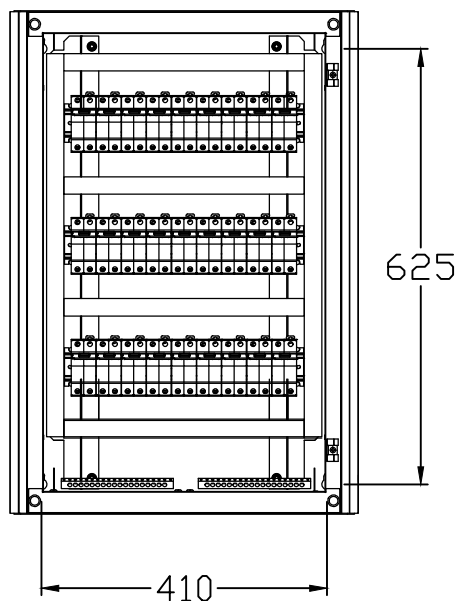

И-Т-Х

Ажлын зураг

Мэдрэмж

1:1

PC.DSW054K Ил суух гаралтын клеттэй хувилбар

Дээд тал

Дотор тоноглол

Нүүрэн тал

Тайлбар

Хэмжээ
A3 A4

Хуудас
01

Зурсан

Зохиосон

Шалгасан

Баталсан

Анхаарах