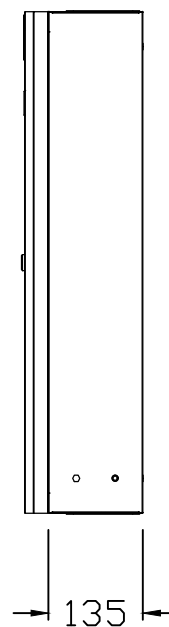

Дээд тал

Дотор тоноглол

Нүүрэн тал

Хажуу тал

ВЭМР

Багануурын цахилгаан
механикийн үйлдвэр

Захиалгын дугаар

Захиалагч

Загварын дугаар

PC.DSW54K

2020

Нэршил

Тайлбар

Хэмжээ

А3 А4

Хуудас

И-Т-Х

Ажлын зураг

Мэдрэмж

1:1

PC.DSW054K Ил суух гаралтын клеттэй хувилбар

Дээд тал

Дотор тоноглол

Нүүрэн тал

Тайлбар

Хэмжээ
A3 A4

Хуудас
01

Зурсан

Зохиосон

Шалгасан

Баталсан

Анхаарах