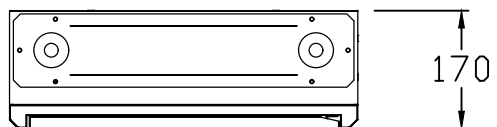

И-Т-Х

Ажлын зураг

Мэдрэмж

1:1

PC.DSW054K Ил суух гаралтын клеттэй хувилбар

Дээд тал

Дотор тоноглол

Нүүрэн тал