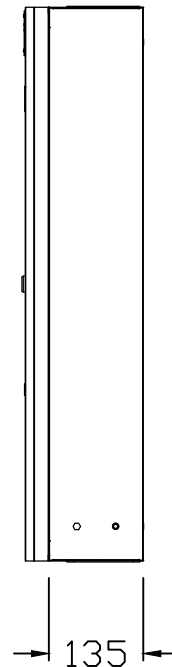

Дээд тал

Дотор тоноглол

Нүүрэн тал

Хажуу тал

ВЭМР

Багануурын цахилгаан
механикийн үйлдвэр

Захиалгын дугаар

Захиалагч

Загварын дугаар

PC.DSW54K

2020

Нэршил

Тайлбар

Хэмжээ

А3 А4

Хуудас

И-Т-Х

Ажлын зураг

Мэдрэмж

1:1

PC.DSW054K Ил суух гаралтын клеттэй хувилбар

Дээд тал

Дотор тоноглол

Нүүрэн тал

Тайлбар

Хэмжээ
A3 A4

Хуудас
01

Зурсан

Зохиосон

Шалгасан

Баталсан

Анхаарах