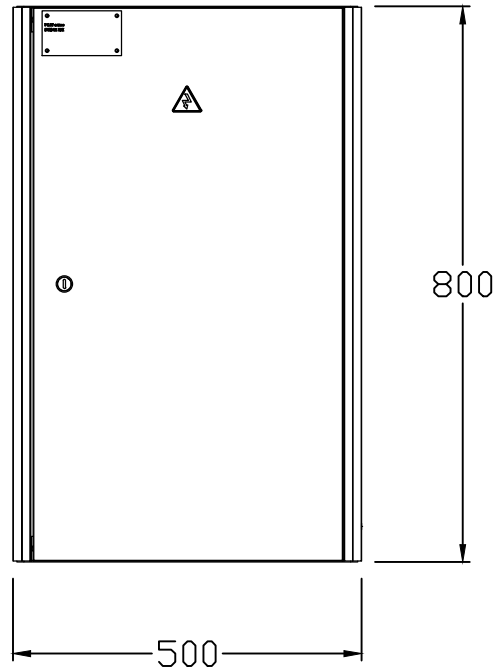

Дээд тал

Дотор тоноглол

Нүүрэн тал

Хажуу тал

ВЭМР

Багануурын цахилгаан
механикийн үйлдвэр

Захиалгын дугаар

Захиалагч

Загварын дугаар

PC.DSW54K

2020

Нэршил

Тайлбар

Хэмжээ

А3 А4

Хуудас