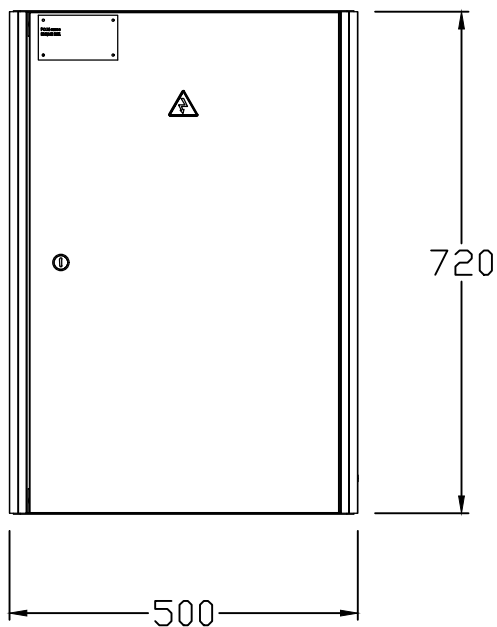

И-Т-Х

Ажлын зураг

Мэдрэмж

1:1

PC.DSW054K Ил суух гаралтын клеттэй хувилбар

Дээд тал

Дотор тоноглол

Нүүрэн тал

Тайлбар

Хэмжээ
A3 A4

Хуудас
01

Зурсан

Зохиосон

Шалгасан

Баталсан

Анхаарах