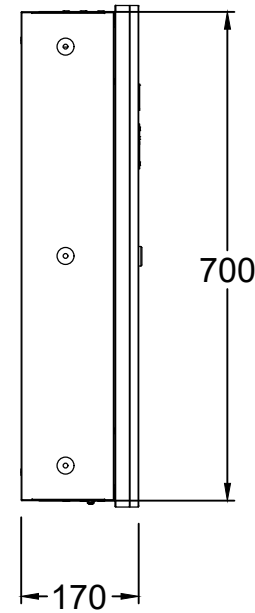

Нэршил

Тайлбар

Хэмжээ
A3 A4

Хуудас
01

Зурсан

Зохиосон

Шалгасан

Баталсан

PC.DSWF54K Далд суух гаралтын клеттэй хувилбар

Дээд тал

Дотор тоноглол

Нүүрэн тал

Хажуу тал

ВЭМР

Багануурн цахилгаан
механикийн үйлдвэр

Захиалгын дугаар