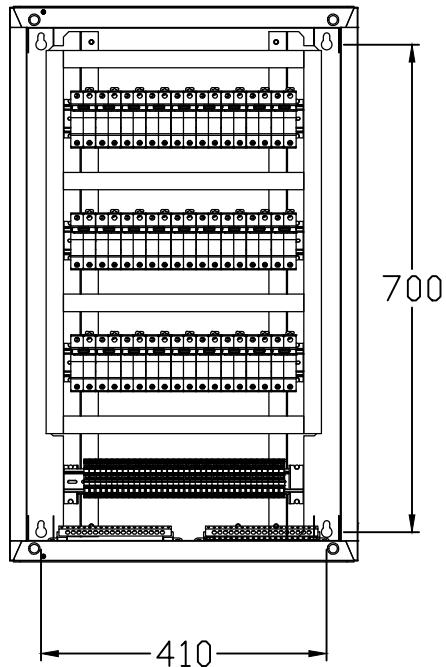

Дээд тал

Дотор тоноглол

Нүүрэн тал

Хажуу тал

ВЭМР

Багануурын цахилгаан
механикийн үйлдвэр

Захиалгын дугаар

Захиалагч

Загварын дугаар

PC.DSW54K

2020

Нэршил

Тайлбар

Хэмжээ

А3 А4

Хуудас