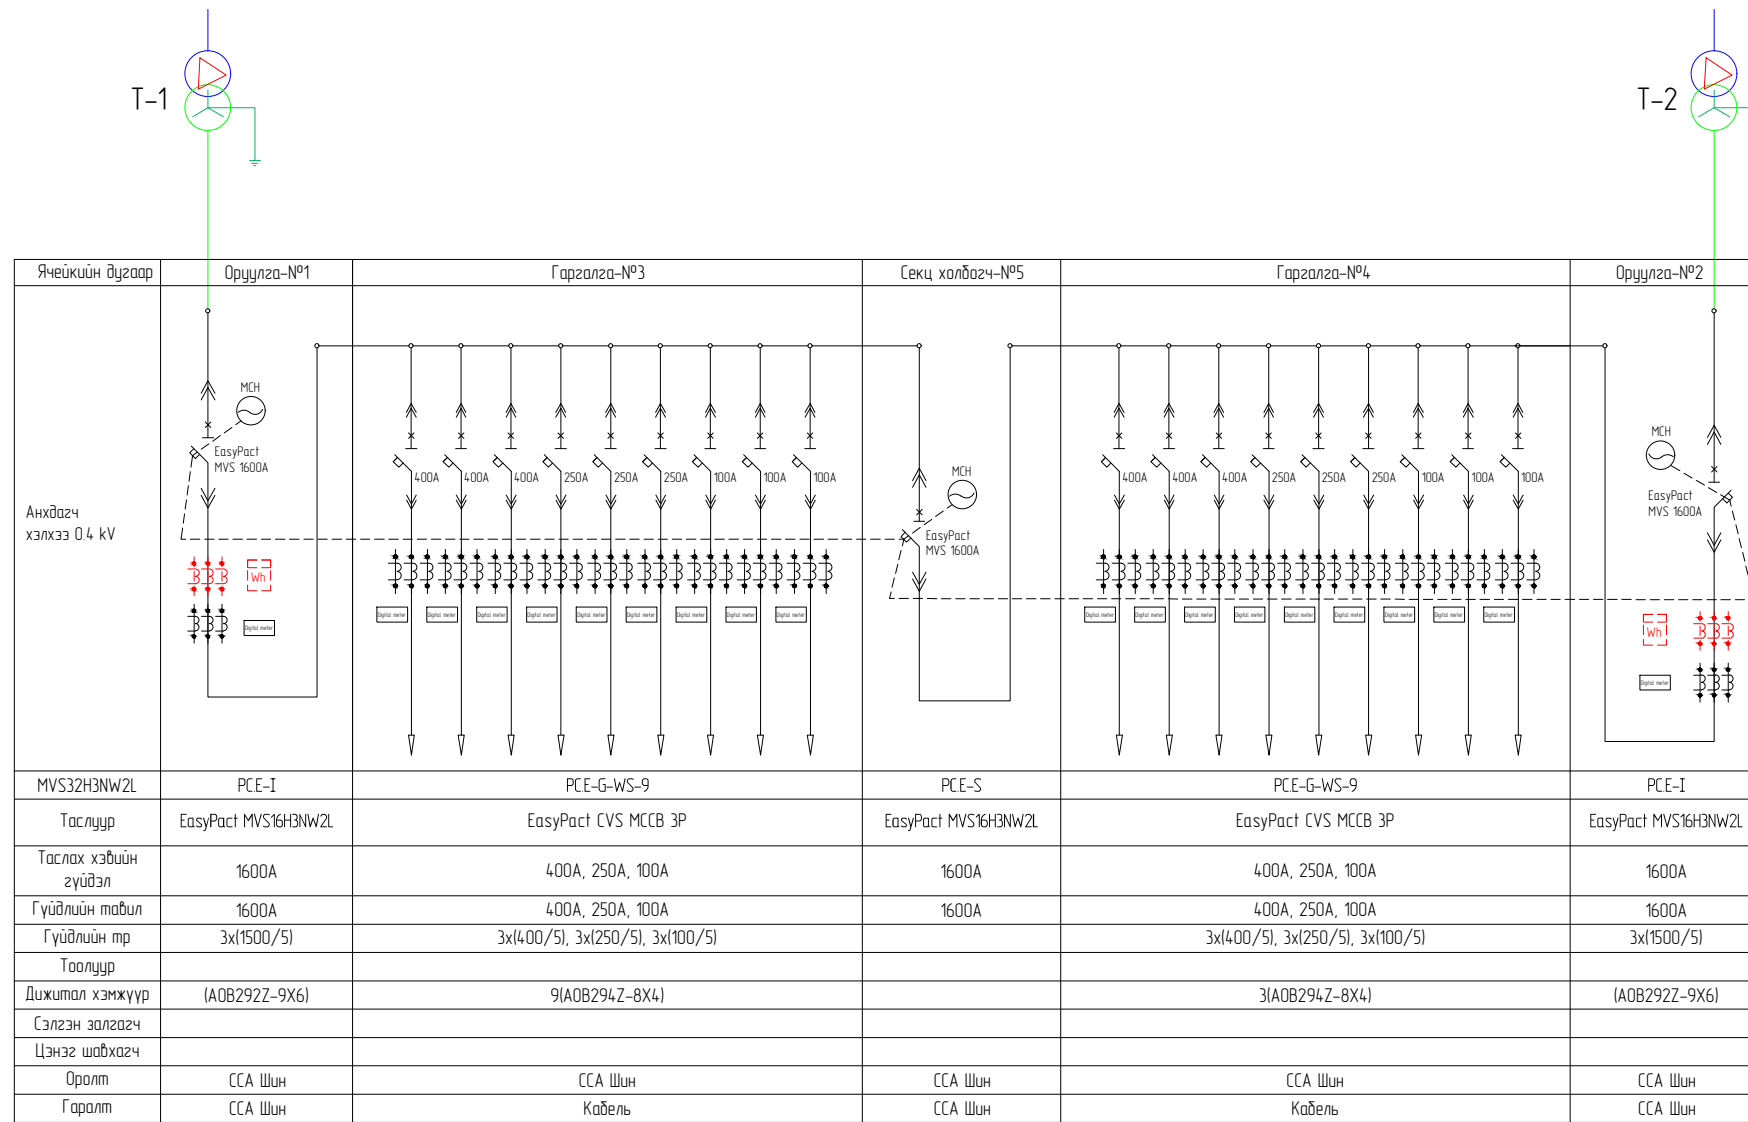

Сугардаг автоматтай 0.4кВ-ын байгууламжийн жишээ схем

Монгол Улс, Улаанбаатар хот Багануур дүүрэг, 3-р хороо, "Чурхайчдын гудамж"
Утас/ Факс: +97670210210 И-мэйл: Info@emi-baganuur.mn

Захиалгын дугаар

Захиалагч

Зогварын дугаар

Огноо

Нэршил

Тайлбар

Хэмжээ

A3 A4

Хуудас

01

Зурсан

Зохиосон

Шалгасан

Баталсан

Анхаарах

Энэхүү зурагт орсон мэдээлэл, загвар нь нууцны зэрэгтэй ба зохиогчийн эрхийн дагуу хуулиар хамгаалагдсан болно. Зургийг зохиогчийн дүгээр өгсөн зөвшөөрлөөс өөр зорилгоор ашиглахыг хориглоно.

И-Т-Х

Ажлын зураг

Масштаб

M1