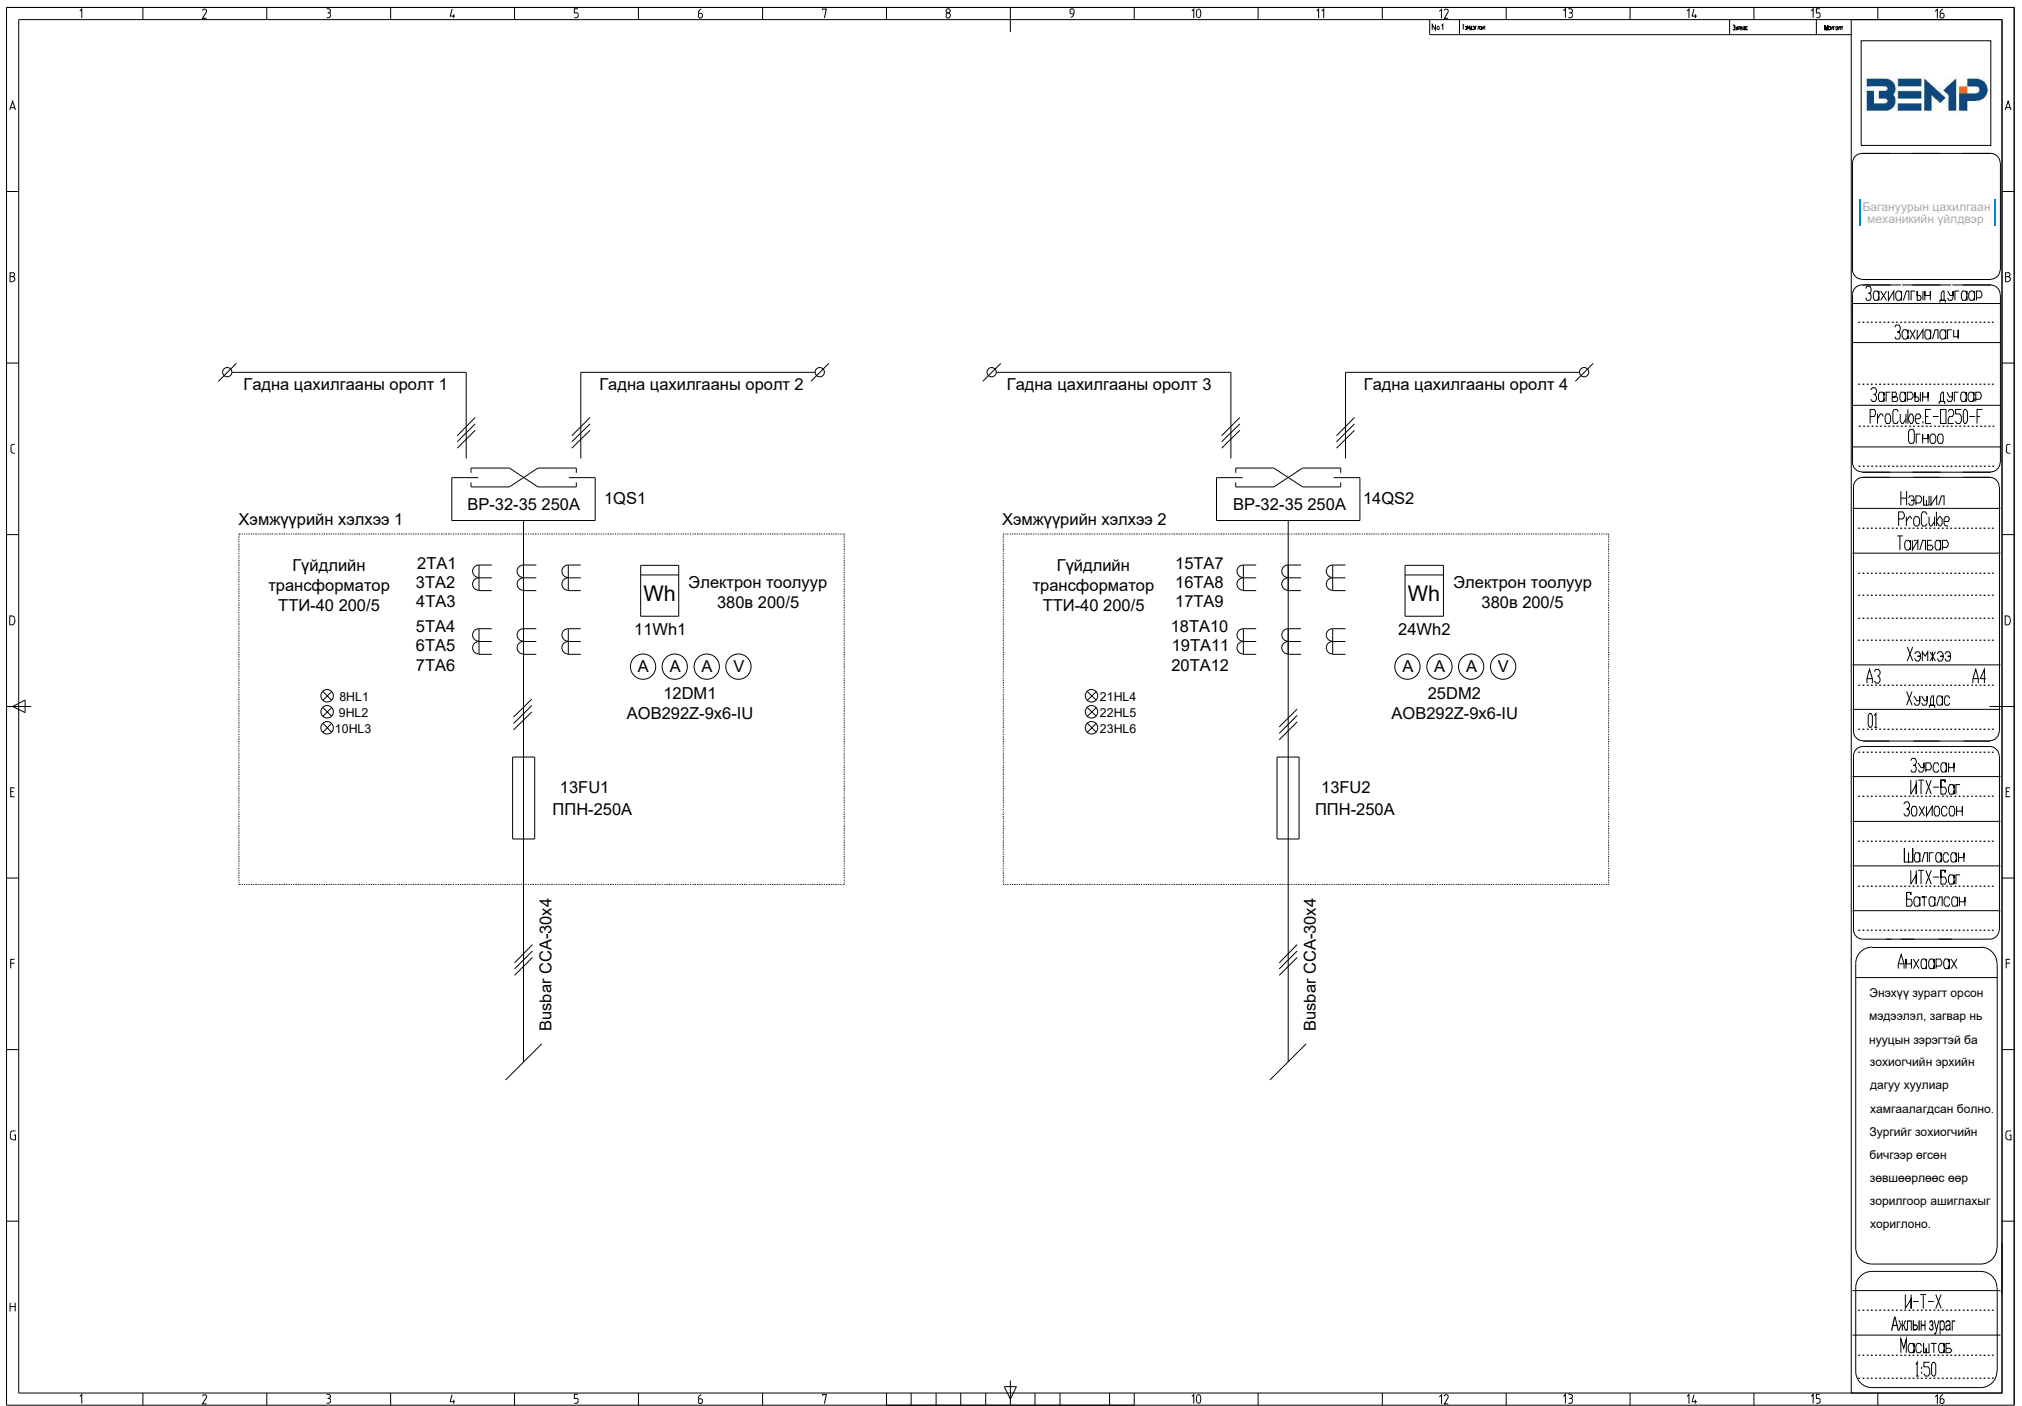

БЭМП	
Багануурын цахилгаан механикийн үйлдвэр	
Захиалгын дугаар	
Захиалагч	
Загварын дугаар	
ProCube.E-0250-C	
Огноо	
Нэршил	
ProCube	
Тайлбар	
Хэмжээ	
A3	A4
Хуудас	
01	
Зурсан	
ИТХ-Баг	
Зохиосон	
Шалгасан	
ИТХ-Баг	
Баталсан	
Анхдагч	
Энэхүү зурагт орсон мэдээлэл, загвар нь нууцны зэрэгтэй ба зохиогчийн эрхийн дагуу хуулиар хамгаалагдсан болно. Зургийг зохиогчийн бичгээр өгсөн зөвшөөрлөөс өөр зорилгоор ашиглахыг хориглоно.	
И-Т-Х	
Ахлын зураг	
Масштаб	
1:50	

Баянгуурын цахилгаан
механикийн үйлдвэр

Захиалгын дугаар

Захиалагч

Загварын дугаар

ProCube.E-0250-F
Огноо

Нэршил

ProCube
Тайлбар

Хэмжээ

Масштаб

1:50