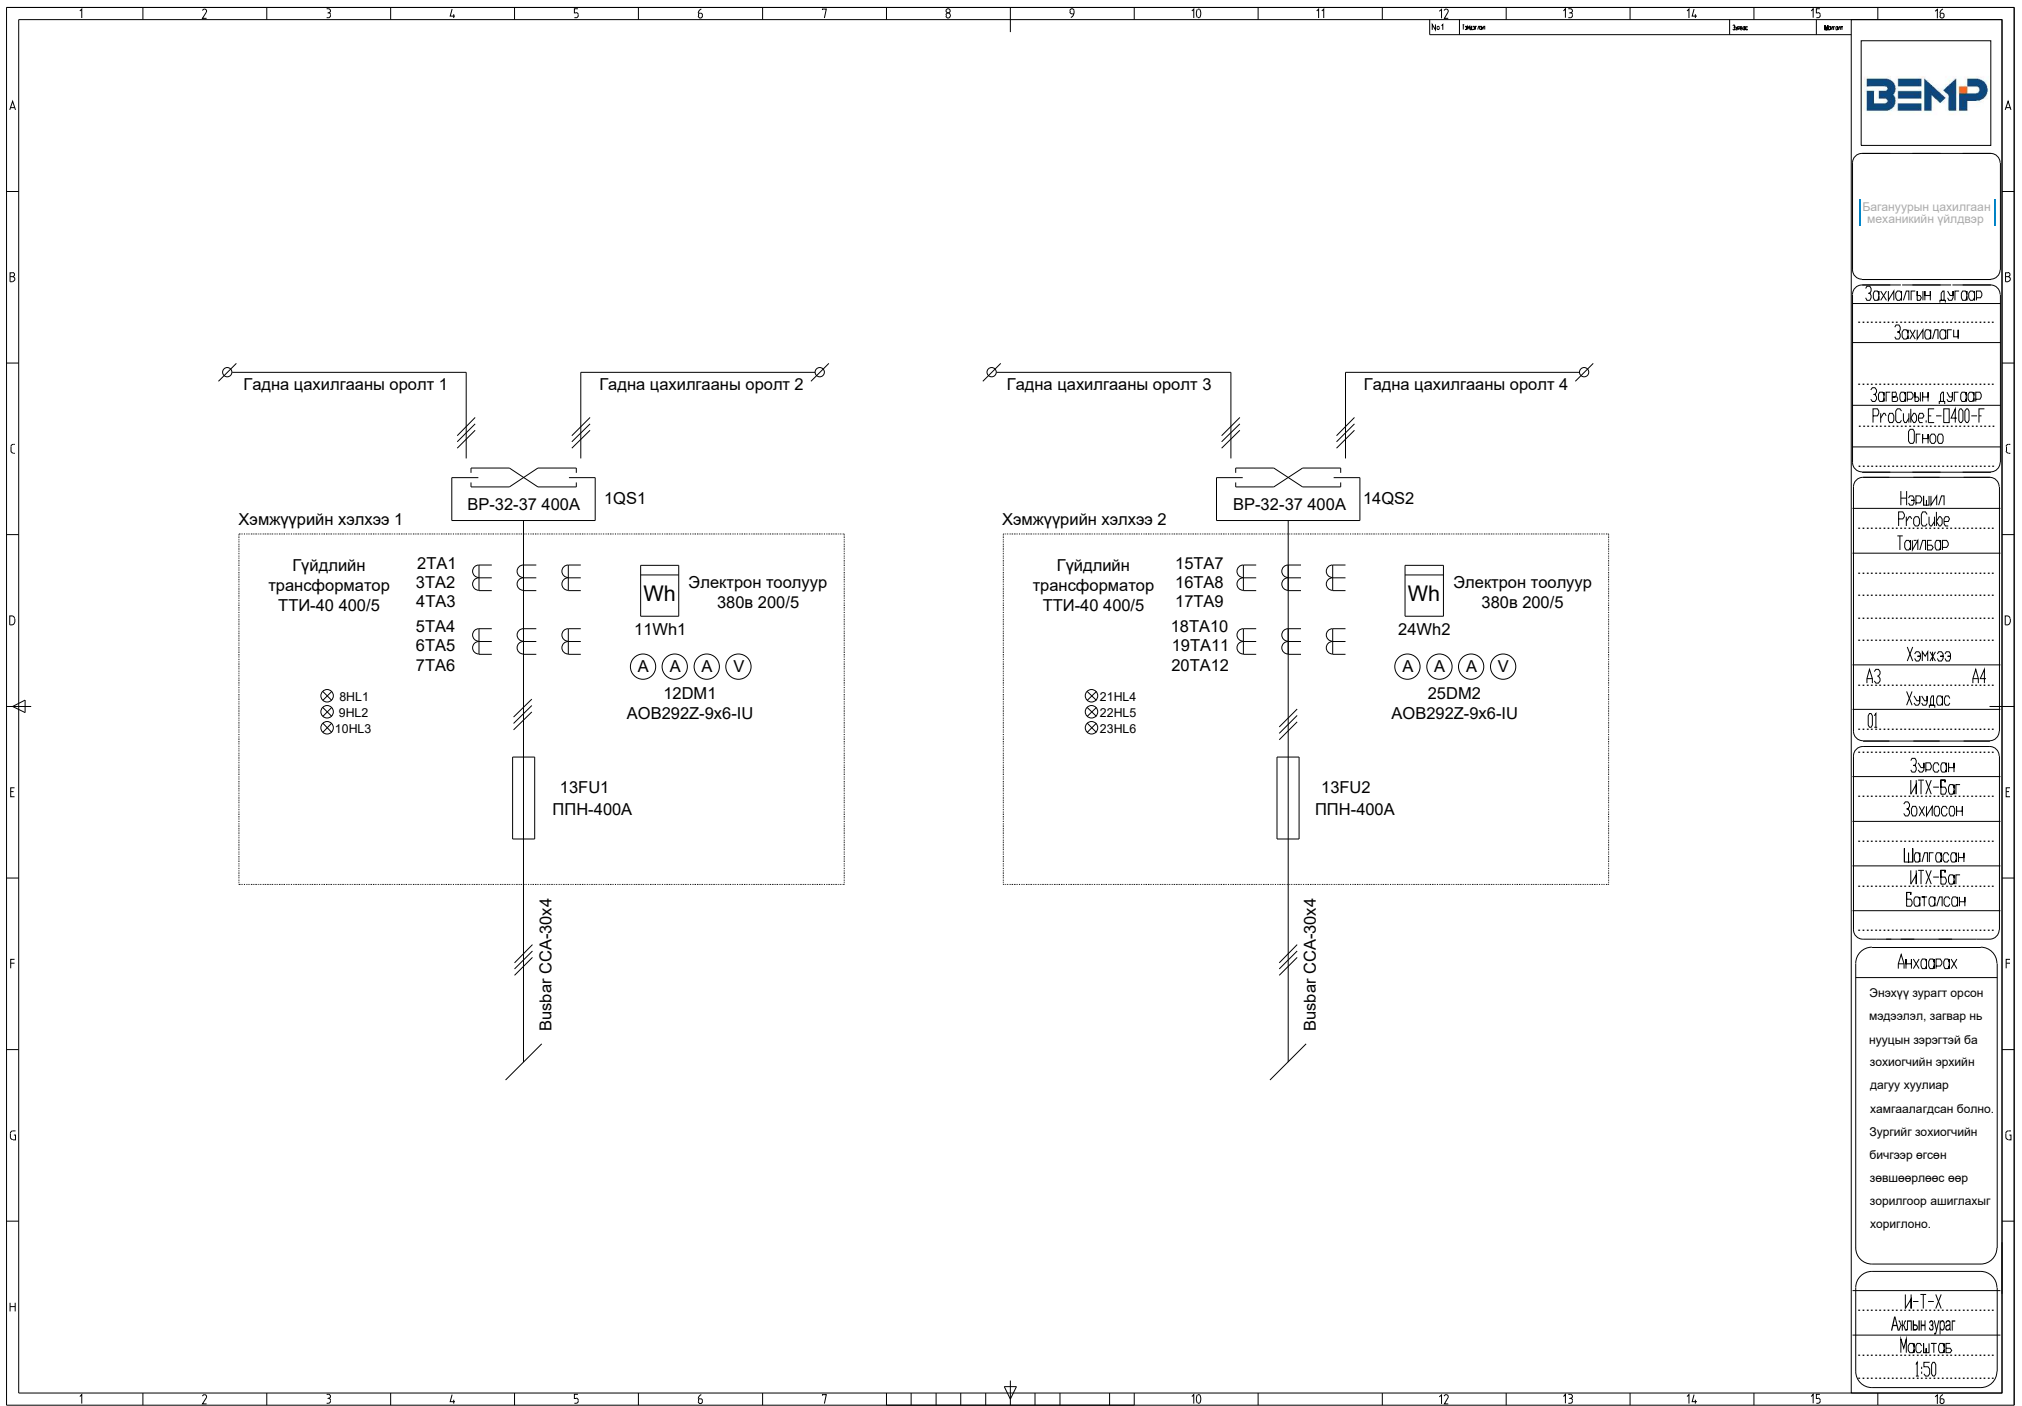

<b>БЭМП</b>	
Багануурын цахилгаан механикийн үйлдвэр	
Захиалгын дугаар	
Захиалагч	
Загварын дугаар	
ProCube.E-D400-C	
Огноо	
Нэршил	
ProCube	
Тайлбар	
Хэмжээ	
A3	A4
Хуудас	
01	
Зурсан	
ИТХ-Баг	
Зохиосон	
Шалгасан	
ИТХ-Баг	
Баталсан	
Анхдагч	
Энэхүү зурагт орсон мэдээлэл, загвар нь нууцын зэрэгтэй ба зохиогчийн эрхийн дагуу хуулиар хамгаалагдсан болно. Зургийг зохиогчийн бичгээр өгсөн зөвшөөрлөөс өөр зорилгоор ашиглахыг хориглоно.	
И-Т-Х	
Ахлын зураг	
Масштаб	
1:50	

<b>БЭМП</b>	
Багануурын цахилгаан механикийн үйлдвэр	
Захиалгын дугаар	
Захиалагч	
Загварын дугаар	
ProCube.E-D400-F	
Огноо	
Нэршил	
ProCube	
Тайлбар	
Хэмжээ	
A3	A4
Хуудас	
01	
Зурсан	
ИТХ-Баг	
Зохиосон	
Шалгасан	
ИТХ-Баг	
Баталсан	
Анхаарах	
Энэхүү зурагт орсон мэдээлэл, загвар нь нууцын зэрэгтэй ба зохиогчийн эрхийн дагуу хуулиар хамгаалагдсан болно. Зургийг зохиогчийн бичгээр өгсөн зөвшөөрлөөс өөр зорилгоор ашиглахыг хориглоно.	
И-Т-Х	
Ахлын зураг	
Масштаб	
1:50	