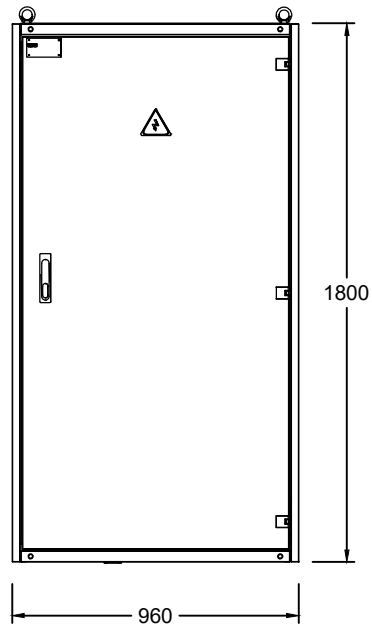

ВЭМР	
Багануурын цахилгаан механикийн үйлдвэр	
Захиалгын дугаар	Захиалагч
Загварын дугаар 21PC.E-0400-C	2020
Нэршил	Тайлбар
Хэмжээ	А3
Хуудас	А4
Зурсан	01
Зохисон	
Шалгасан	
Баталсан	
<p>Анхарах</p> <p>Энэхүү зурагт орсон мэдээлэл, загвар нь нууцны зэрэгтэй ба зохиогчийн эрхийн дагуу хуулиар хамгаалагдсан болно. Зургийг зохиогчийн бичгээр өгсөн зөвшөөрлөөс өөр зорилгоор ашиглахыг хориглоно.</p>	
И-Т-Х	Ахуйн зураг
Масштаб	1:1

21PC.E-400-C

15

16

Их бие

Дээд тал

Тоноглогдсон байдал

Нүүрэн тал

Хажуу тал

Тайлбар

Хэмжээ

А3

Хуудас

01

Зурсан

Зохисон

Шалгасан