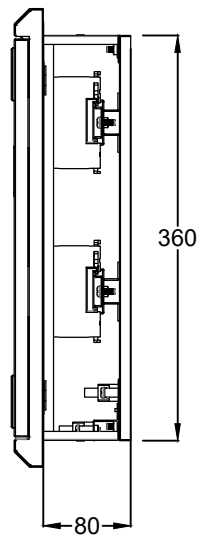

Дээд тал

Нүүрэн тал

Хажуу тал

ВЭМР

Багинуурч цахилгаан
механикийн үйлдвэр

Захиалгын дугаар

Захиалагч

Загварын дугаар

Нэршил

Тайлбар

Хэмжээ

АЗ..... АА.....

Хүндс

01.....

Эзрсэн

Зохиосон

И-Т-Х

Ажлын зураг

Масштаб

1:1

PC.HB-P024