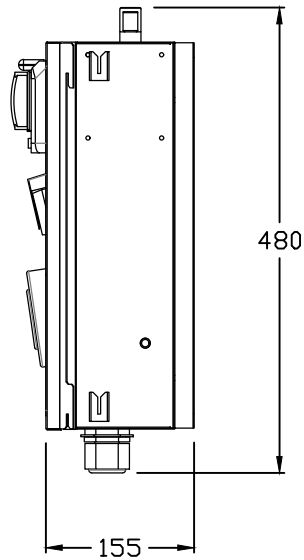

Дээд тал

Нүүрэн тал

Хажуу тал

**BEMP**

Баянуурын цахилгаан  
механикийн үйлдвэр

Захиалгын дугаар

Захиалагч

Загварын дугаар

PC.RI

2020

Нэршил

Тайлбар

Хэмжээ

А3

Хүндс

01

И-Т-Х

Ахлын зураг

Масштаб

1:1

PC.RI