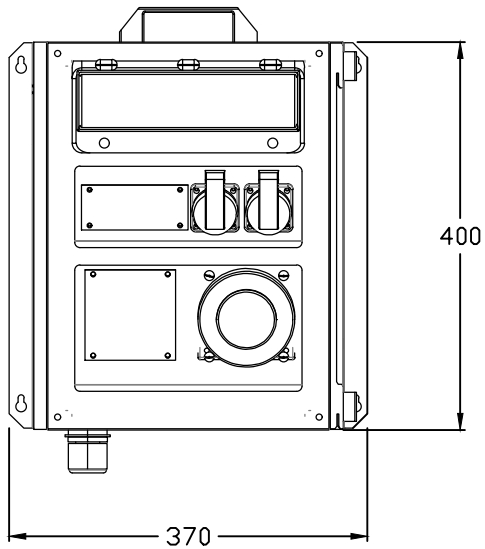

Дээд тал

Нүүрэн тал

Хажуу тал

**BEMP**

Баянуурын цахилгаан  
механикийн үйлдвэр

Захиалгын дугаар

Захиалагч

Загварын дугаар

PC.RI

2020

Нэршил

Тайлбар

Хэмжээ

А3

Хүндс

01

И-Т-Х

Ахлын зураг

Масштаб

1:1

PC.RI