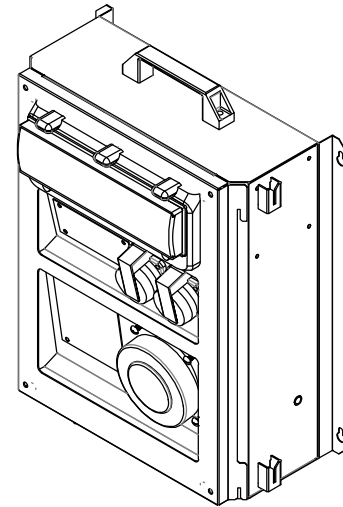

Дээд тал

Нүүрэн тал

Хажуу тал

**BEMP**

Баянуурын цахилгаан  
механикийн үйлдвэр

Захиалгын дугаар

Захиалагч

Загварын дугаар

PC.RI

2020

Нэршил

Тайлбар

Хэмжээ

А3

Хүндс

01