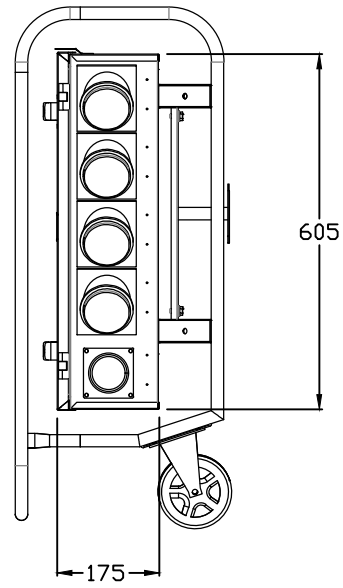

Дээд тал

Нүүрэн тал

Хажуу тал

ВЭМР

Багануурчн цахилгаан
механикийн үйлдвэр

Захиалгын дугаар

Захиалагч

Загварын дугаар

PC.RL

2020

Нэршил

Тайлбар

Хэмжээ

А3 А4

Хүндс

01