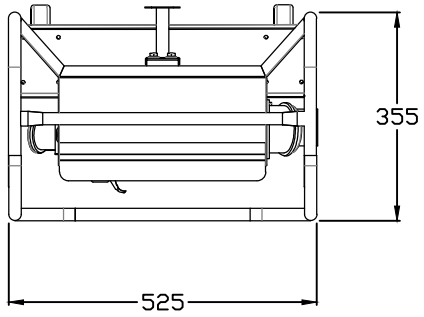

Дээд тал

Нүүрэн тал

Хажуу тал

ВЭМР

Багануурчн цахилгаан
механикийн үйлдвэр

Захиалгын дугаар

Захиалагч

Загварын дугаар

PC.RL

2020

Нэршил

Тайлбар

Хэмжээ

А3 А4

Хүндс

01

И-Т-Х

Ахлын зураг

Масштаб

1:1

PC.RL