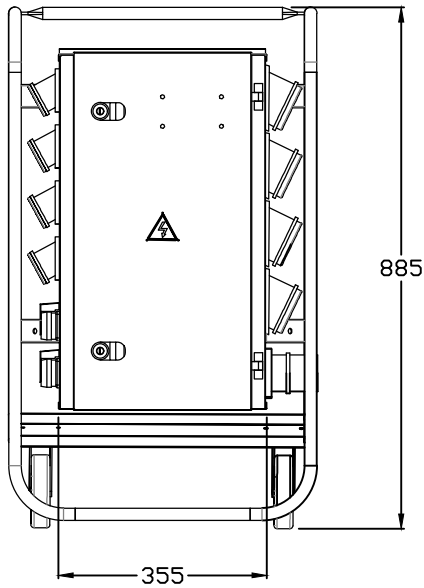

Дээд тал

Нүүрэн тал

Хажуу тал

ВЭМР

Багануурчн цахилгаан
механикийн үйлдвэр

Захиалгын дугаар

Захиалагч

Загварын дугаар

PC.RL

2020

Нэршил

Тайлбар

Хэмжээ

А3 А4

Хүндс

01

И-Т-Х

Ахлын зураг

Масштаб

1:1

PC.RL