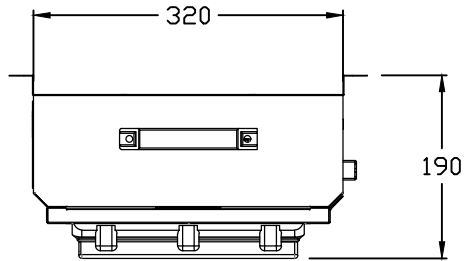

Дээд тал

Нүүрэн тал

Хажуу тал

ВЕМР

Батангуйн цахилгаан
механикийн үйлдвэр

Захиалгын дугаар

Захиалагч

Загварын дугаар

PC.SB

2020

Нэршил

Тайлбар

Хэмжээ

А3

Хүндс

01