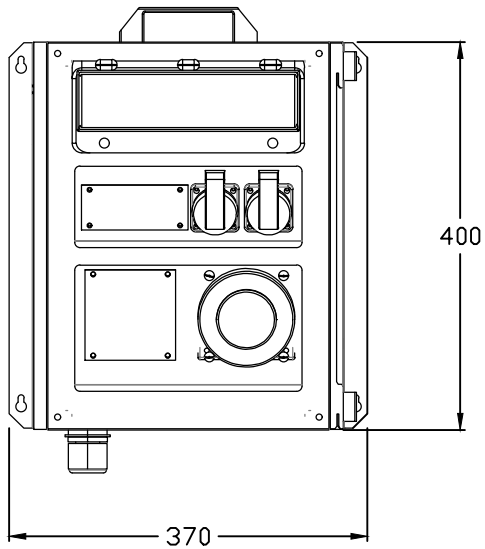

Дээд тал

Нүүрэн тал

Хажуу тал

ВЕМР

Батангуйн цахилгаан
механикийн үйлдвэр

Захиалгын дугаар

Захиалагч

Загварын дугаар

PC.SB

2020

Нэршил

Тайлбар

Хэмжээ

А3

Хүндс

01

И-Т-Х

Ахлын зураг

Масштаб

1:1

PC.SB-10