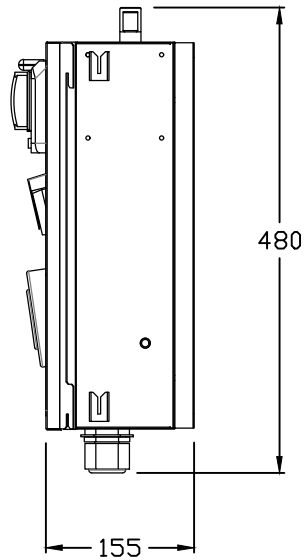

Дээд тал

Нүүрэн тал

Хажуу тал

ВЕМР

Батангуйн цахилгаан
механикийн үйлдвэр

Захиалгын дугаар

Захиалагч

Загварын дугаар

PC.SB

2020

Нэршил

Тайлбар

Хэмжээ

А3

Хүндс

01

И-Т-Х

Ахлын зураг

Масштаб

1:1

PC.SB-10