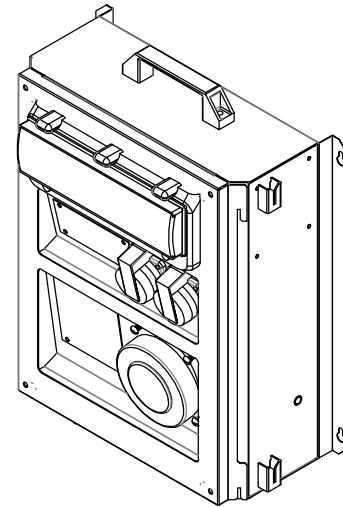

Дээд тал

Нүүрэн тал

Хажуу тал

ВЕМР

Батангуйн цахилгаан
механикийн үйлдвэр

Захиалгын дугаар

Захиалагч

Загварын дугаар

PC.SB

2020

Нэршил

Тайлбар

Хэмжээ

А3

Хүндс

01