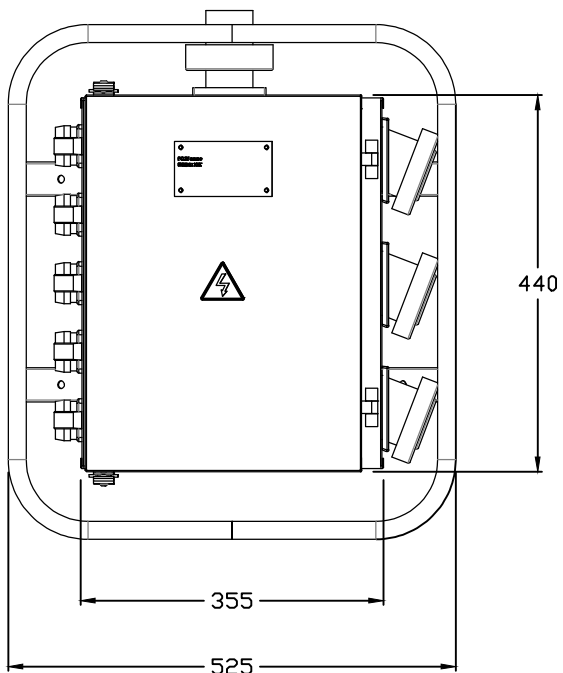

Дээд тал

Нүүрэн тал

Хажуу тал

**ВЭМР**

Багануурч цахилгаан  
механикийн үйлдвэр

Захиалгын дугаар

Захиалагч

Загварын дугаар

Нэршил

Тайлбар

Хэмжээ

АЗ

Хүндс

01

Эзрсэн

Зохиосон

И-Т-Х

Ахлын зураг

Масштаб

1:1

**PC.SB-IM**