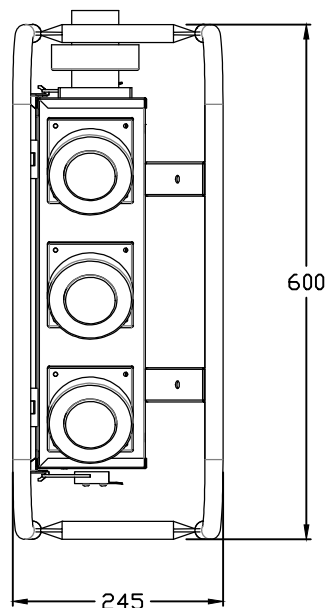

Дээд тал

Нүүрэн тал

Хажуу тал

**ВЭМР**

Багануурч цахилгаан  
механикийн үйлдвэр

Захиалгын дугаар

Захиалагч

Загварын дугаар

Нэршил

Тайлбар

Хэмжээ

АЗ

Хүндс

01

Эзрсэн

Зохиосон

И-Т-Х

Ахлын зураг

Масштаб

1:1

**PC.SB-IM**