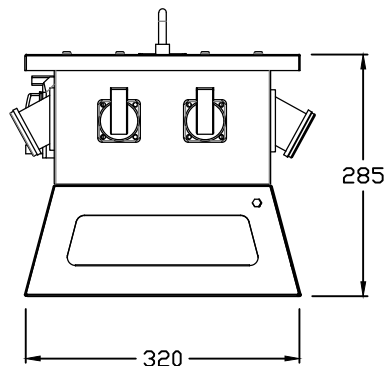

Тонголлол суух их бие

Дээд тал

Хажуу тал

Нүүрэн тал

Хажуу тал

ВЕМР

Багануурйн цахилгаан
механикийн үйлдвэр

Зохиолчийн дугаар

Зохиолч

Загварын дугаар

Нэршил

Тайлбар

Хэмжээ

АЗ

Хязгаас

01

И-Т-Х

Ажлын зураг

Масштаб

1:1

PC.SB-IS