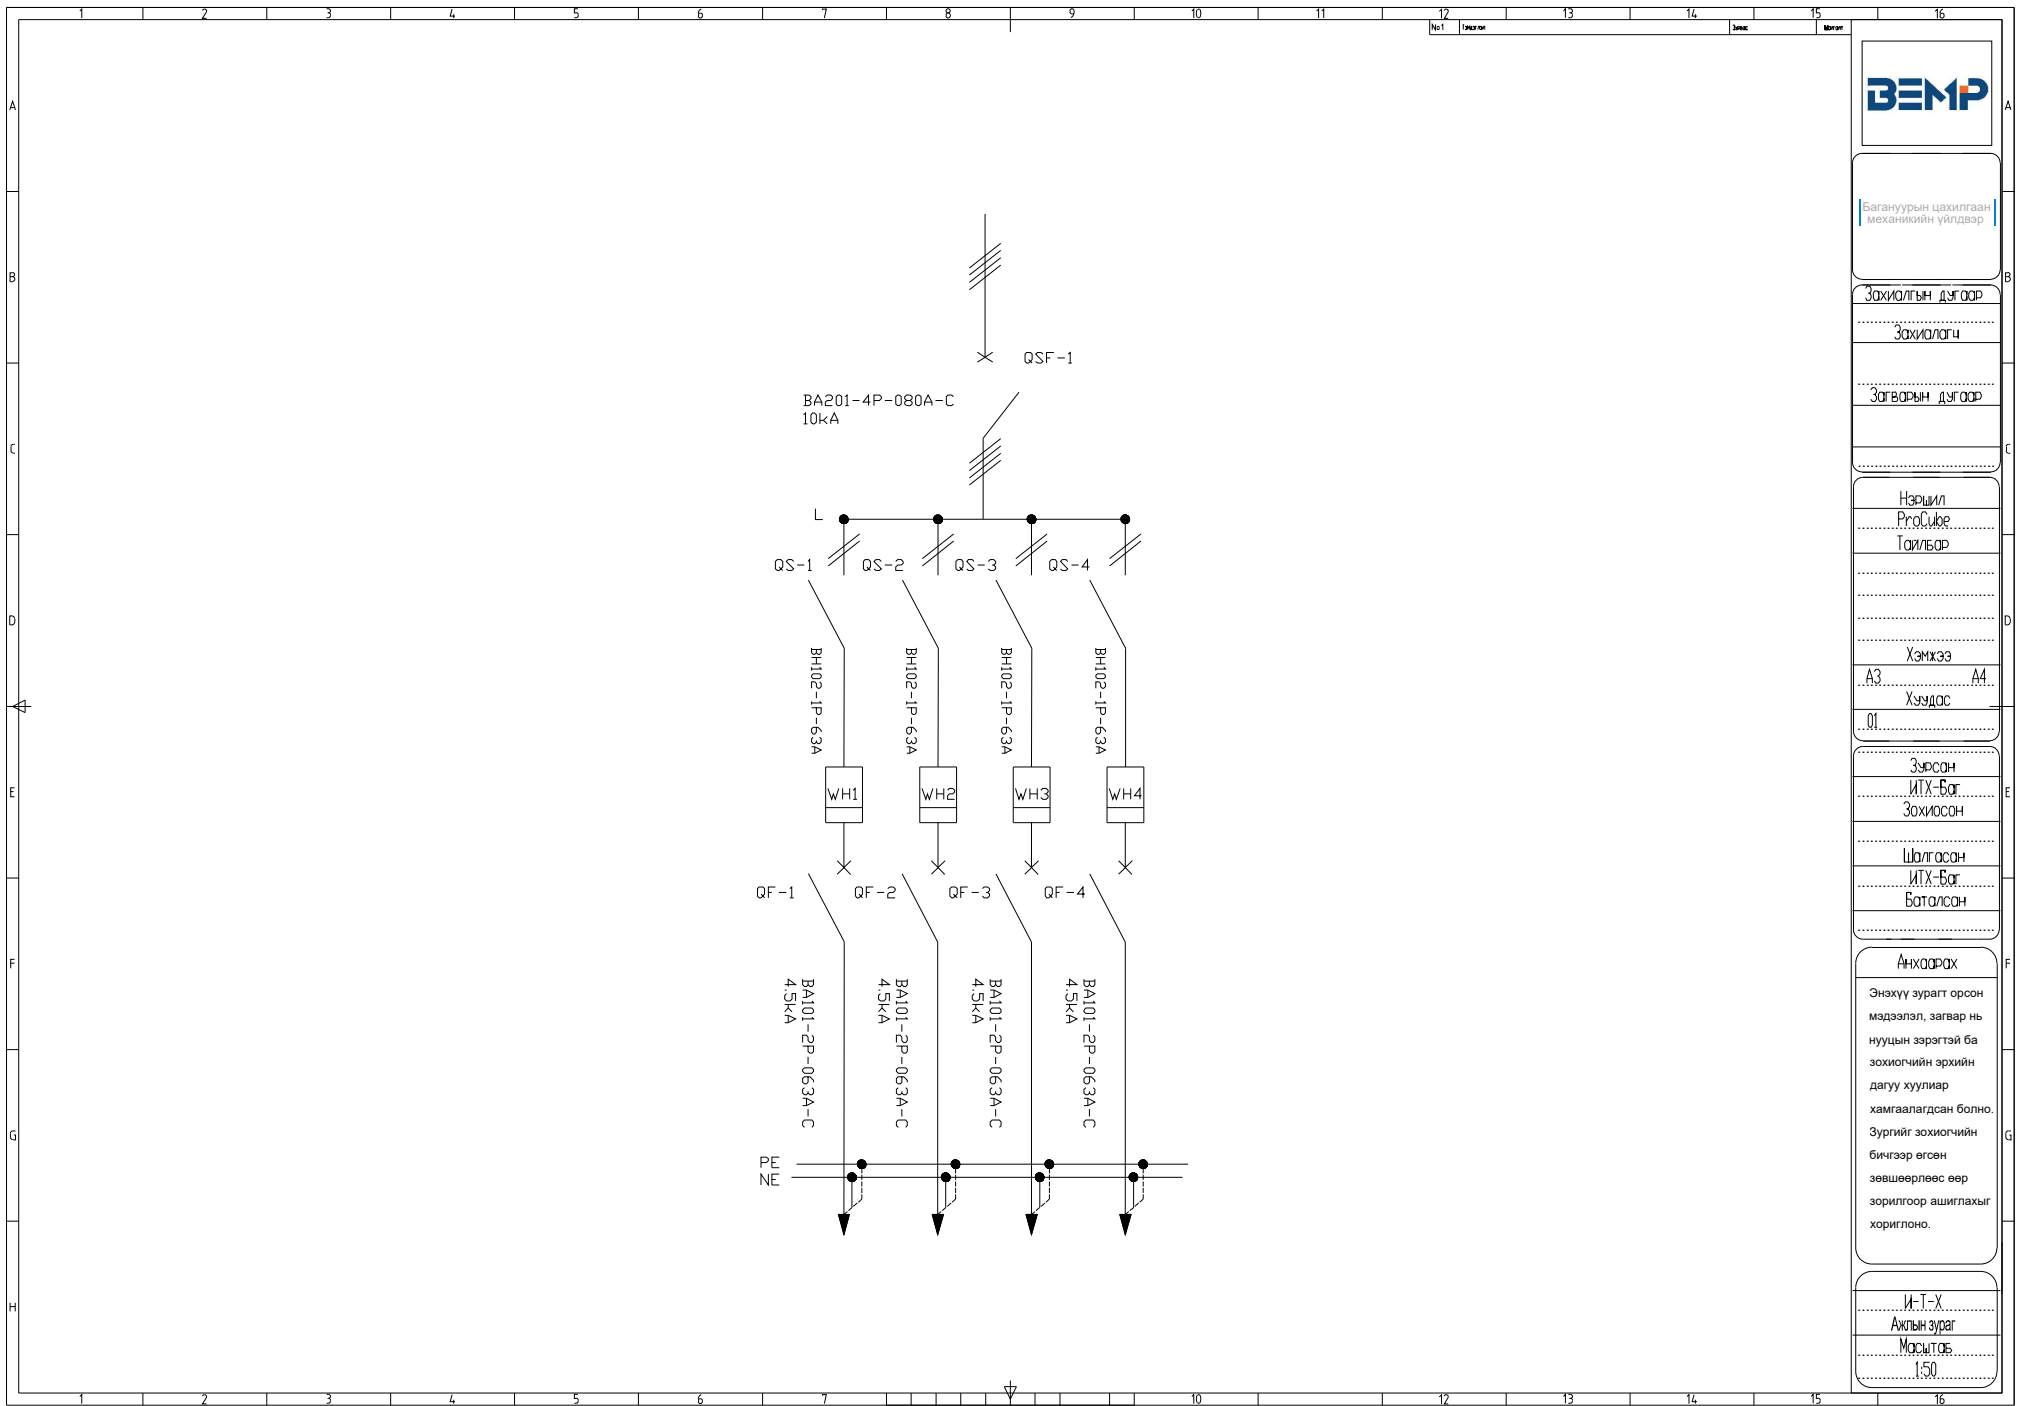

Багануурын цахилгаан
механикийн үйлдвэр

Зохиолгын дугаар

Зохиолгч

Загварын дугаар

Нэршил
ProCube
Тайлбар

Хэмжээ
A3 A4
Хуудас
01

Зурсан
ИТХ-Баг
Зохиосон
Шалгасан
ИТХ-Баг
Баталсан

Анхаарах
Энэхүү зурагт орсон
мэдээлэл, загвар нь
нууцны зэрэгтэй ба
зохиогчийн эрхийн
дагуу хуулиар
хамгаалагдсан болно.
Зургийг зохиогчийн
бичгээр өгсөн
зөвшөөрлөөс өөр
зорилгоор ашиглахыг
хориглоно.

И-Т-Х
Ахлын зураг
Масштаб
1:50