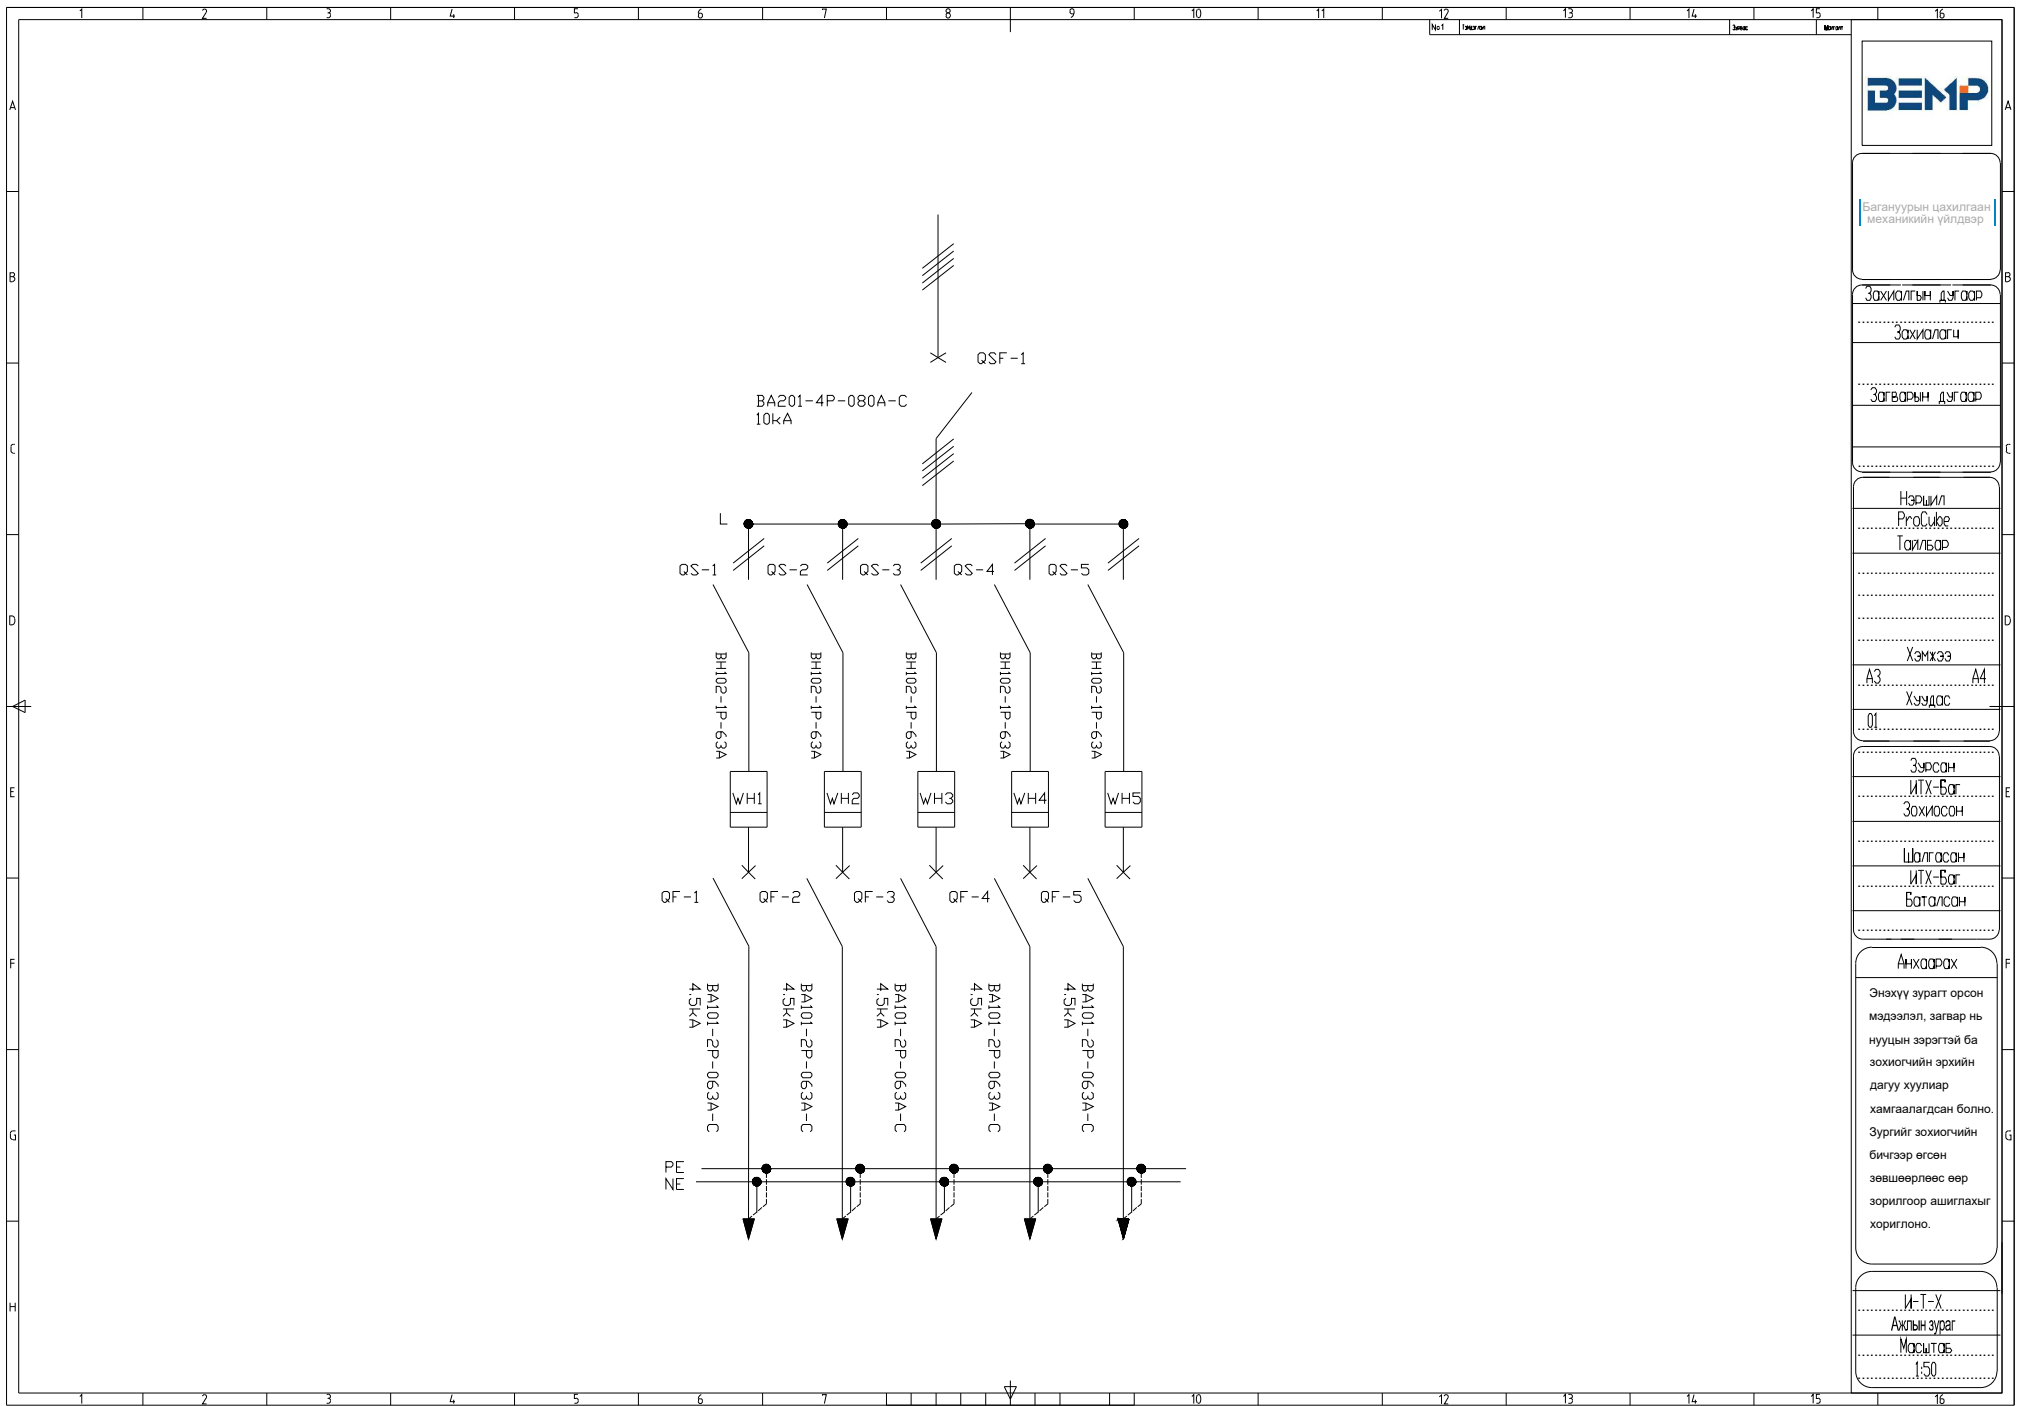

Багануурын цахилгаан
механикийн үйлдвэр

Зохиолгын дугаар

Зохиолгч

Загварын дугаар

Нэршил
ProCube
Тайлбар

Хэмжээ
А3
Хуудас
01

Зурсан
ИТХ-Бог
Зохиосон
Шалгасан
ИТХ-Бог
Баталсан

Анхаарах
Энэхүү зурагт орсон
мэдээлэл, загвар нь
нууцны зэрэгтэй ба
зохиогчийн эрхийн
дагуу хуулиар
хамгаалагдсан болно.
Зургийг зохиогчийн
бичгээр өгсөн
зөвшөөрлөөс өөр
зорилгоор ашиглахыг
хориглоно.

И-Т-Х
Ахлын зураг
Масштаб
1:50