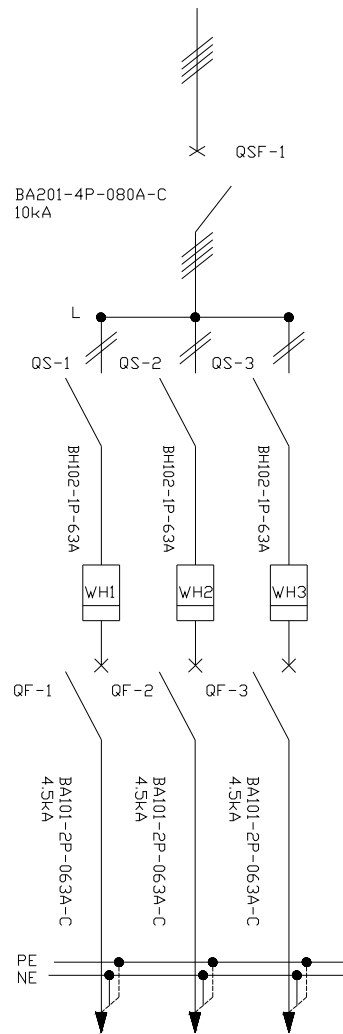

Баянуурын цахилгаан
механикийн үйлдвэр

Зохиолгын дугаар

Зохиолгч

Загварын дугаар

Нэршил
ProCube
Тайлбар

Хэмжээ
A3
Хүндс
01

Зурсан
ИТХ-Бог
Зохиосон

Шалгасан
ИТХ-Бог
Баталсан

И-Т-Х
Ажлын зураг
Масштаб
1:50

Багануурын цахилгаан
механикийн үйлдвэр

Зохиолгын дугаар

Зохиолгоч

Загварын дугаар

Нэршил
ProCube
Тайлбар

Хэмжээ
A3 A4
Хүндс
01

Зурсан
ИТХ-Бог
Зохиосон
Шалгасан
ИТХ-Бог
Баталсан

И-Т-Х
Ахлын зураг
Масштаб
1:50

Багануурын цахилгаан
механикийн үйлдвэр

Зохиолгын дугаар

Зохиолгч

Загварын дугаар

Нэршил
ProCube
Тайлбар

Хэмжээ
A3 A4
Хуудас
01

Зурсан
ИТХ-Баг
Зохиосон
Шалгасан
ИТХ-Баг
Баталсан

И-Т-Х
Ахлын зураг
Масштаб
1:50

Багануурын цахилгаан
механикийн үйлдвэр

Захиалгын дугаар

Захиалагч

Загварын дугаар

Нэршил
ProCube
Тайлбар

Хэмжээ
A3 A4
Хуудас
01

Зурсан
ИТХ-Бог
Зохиосон