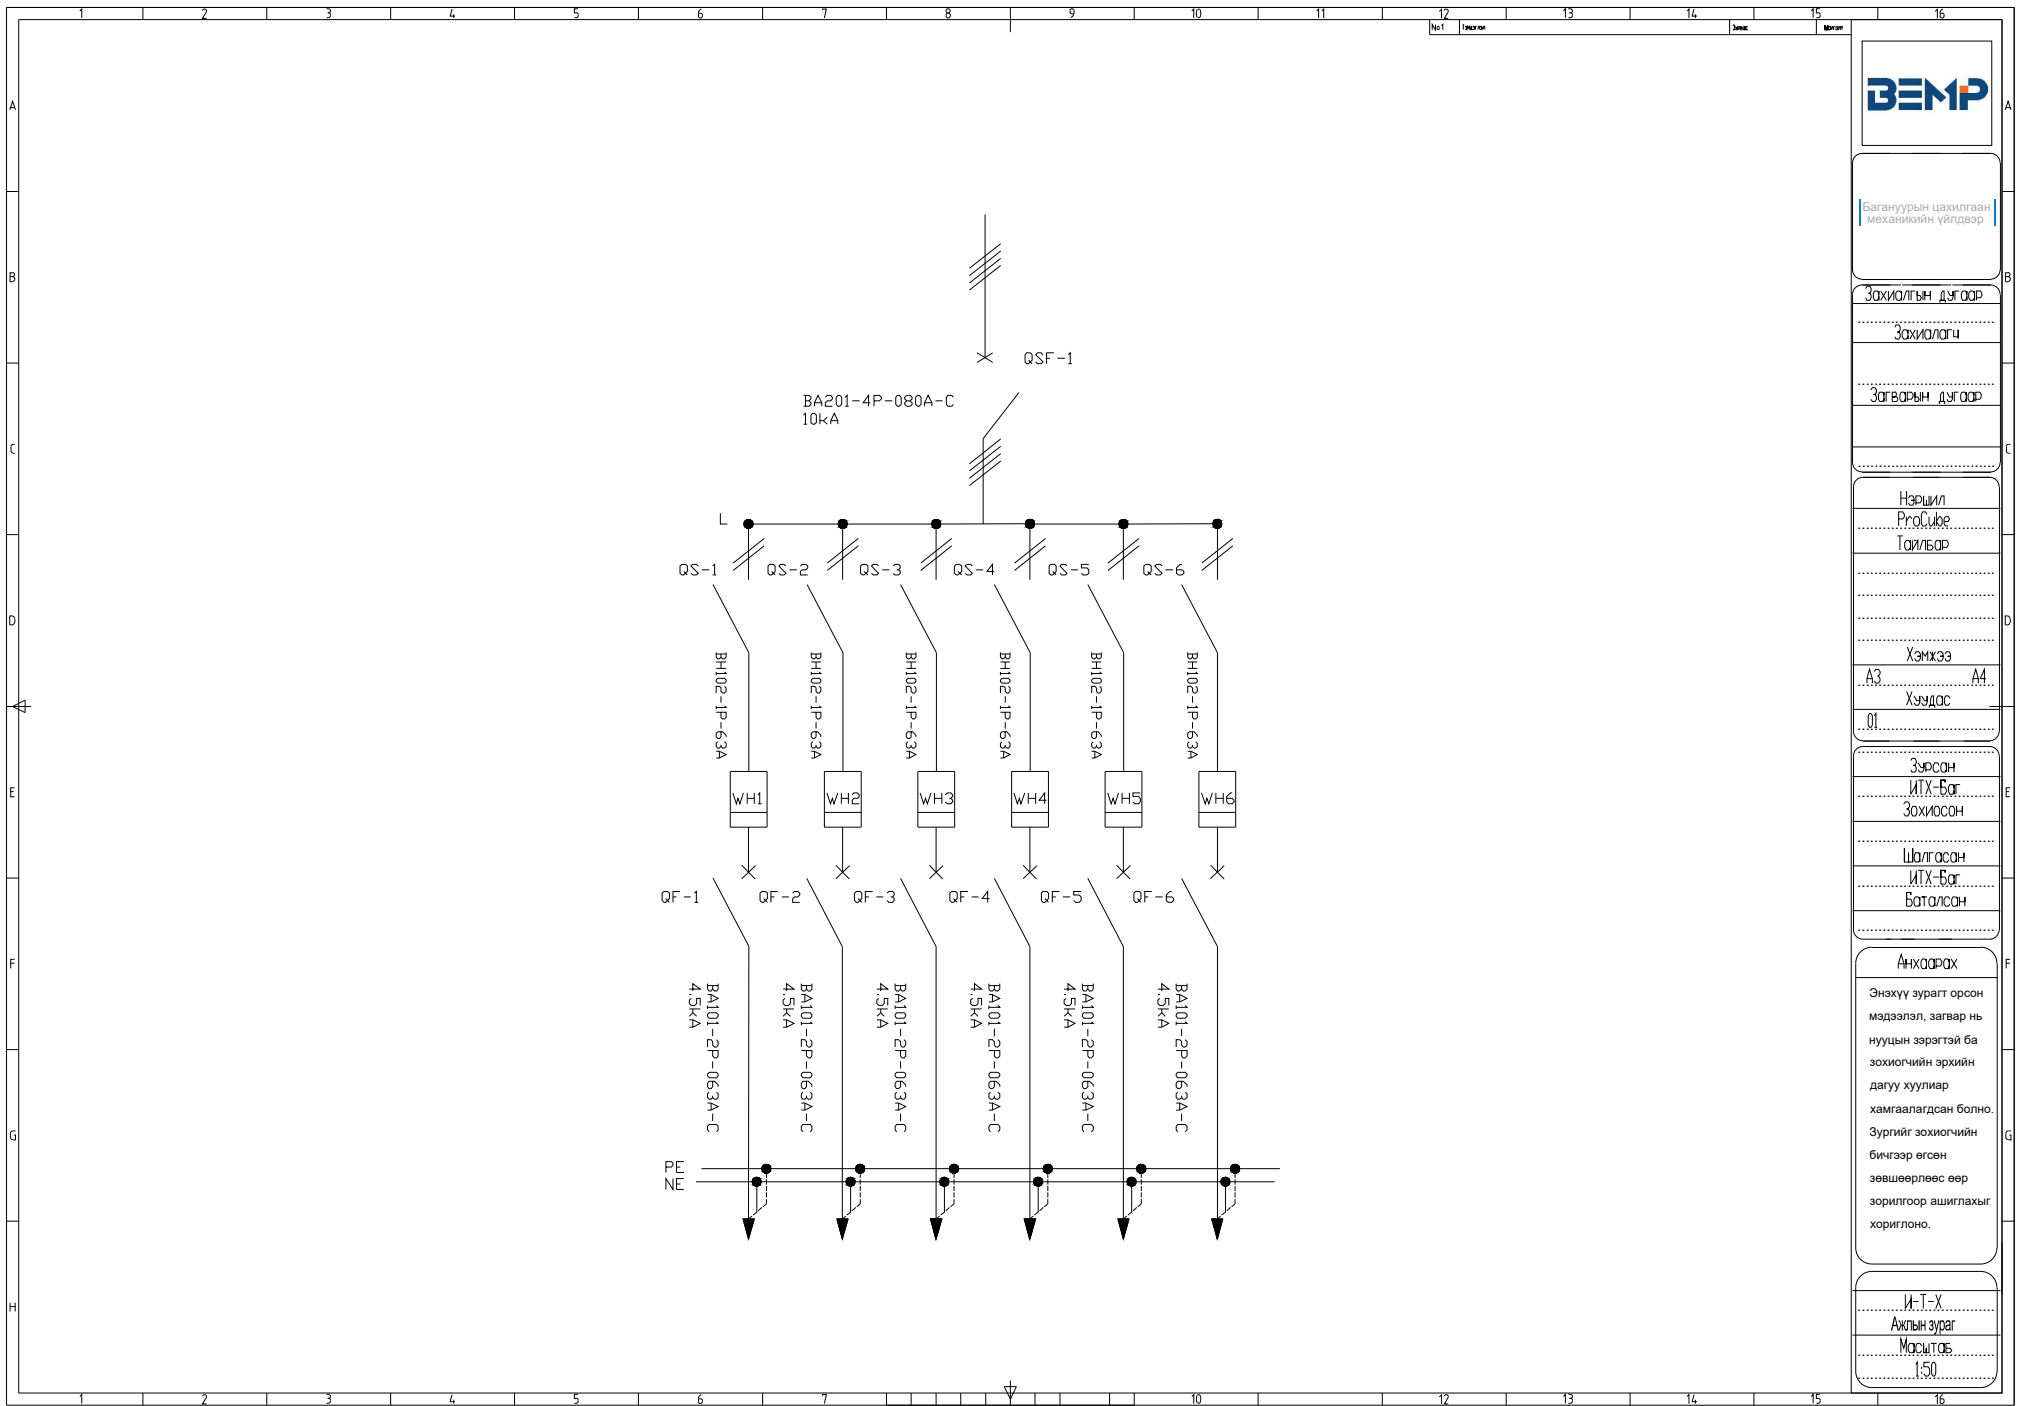

Багануурын цахилгаан
механикийн үйлдвэр

Захиалгын дугаар

Захиалагч

Загварын дугаар

Нэршил
ProCube
Тайлбар

Хэмжээ
A3 A4
Хуудас
01

Зурсан
ИТХ-Бог
Зохиосон

Шалгасан
ИТХ-Бог
Баталсан

Анхаарах
Энэхүү зурагт орсон
мэдээлэл, загвар нь
нууцны зэрэгтэй ба
зохиогчийн эрхийн
дагуу хуулиар
хамгаалагдсан болно.
Зургийг зохиогчийн
бичгээр өгсөн
зөвшөөрлөөс өөр
зорилгоор ашиглахыг
хориглоно.

И-Т-Х
Ахлын зураг
Масштаб
1:50