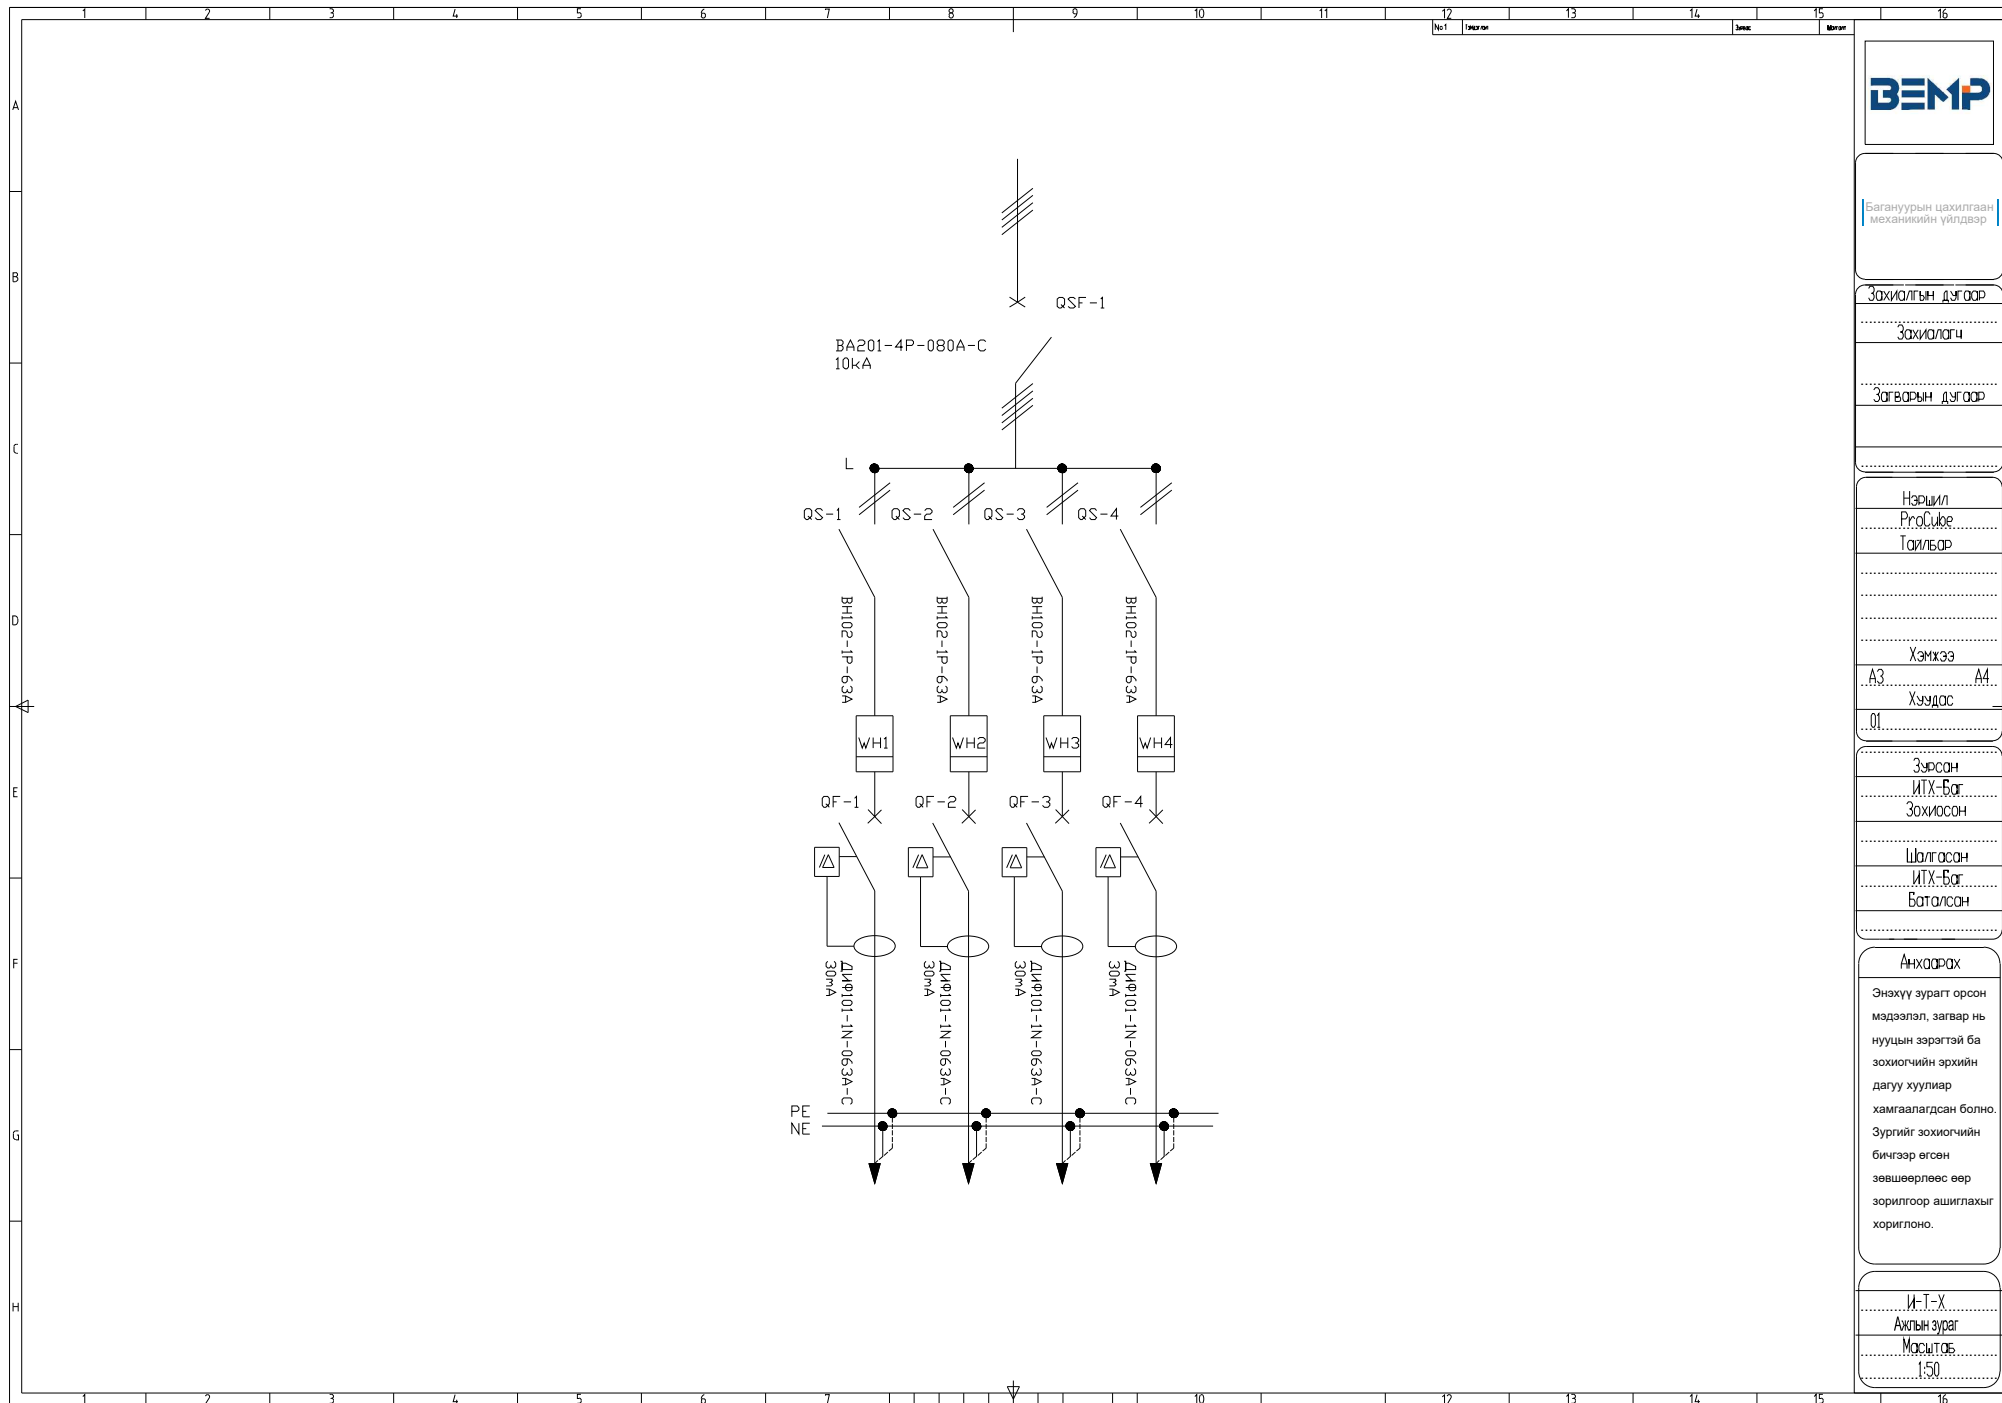

Багануурйн цахилгаан
механикийн үйлдвэр

Захиалгын дугаар

Захиалагч

Загварын дугаар

Нэршил
ProCube
Тайлбар

Хэмжээ
A3 A4
Хуудас
01

Зурсан
ИТХ-Бог
Зохиосон

Шалгасан
ИТХ-Бог
Баталсан

Анхаарах
Энэхүү зурагт орсон мэдээлэл, загвар нь нууцны зэрэгтэй ба зохиогчийн эрхийн дагуу хуулиар хамгаалагдсан болно. Зургийг зохиогчийн бичгээр өгсөн зөвшөөрлөөс өөр зорилгоор ашиглахыг хориглоно.

И-Т-Х
Ахлын зураг
Масштаб
1:50