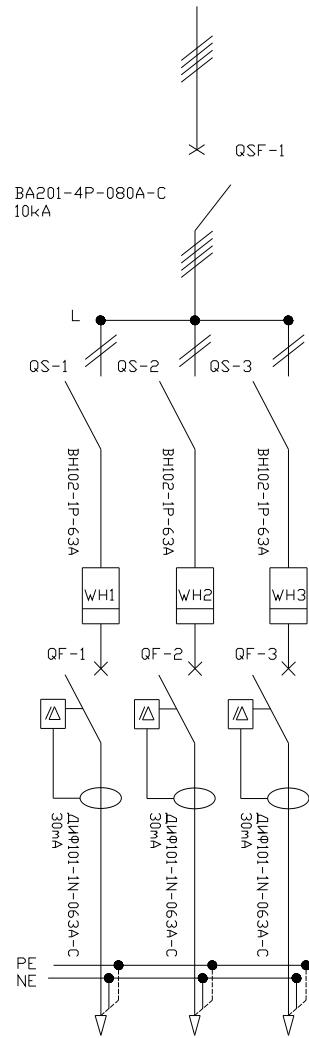

Багануурын цахилгаан
механикийн үйлдвэр

Зохиолгын дугаар

Зохиолч

Загварын дугаар

Нэршил
ProCube
Тайлбар

Хэмжээ
A3 A4
Хуудас
01

Зурсан
ИТХ-Бөг
Зохиосон

Шалгасан
ИТХ-Бөг
Баталсан

И-Т-Х
Ажлын зураг
Масштаб
1:50

Багануурын цахилгаан
механикийн үйлдвэр

Захиалгын дугаар

Захиалагч

Загварын дугаар

Нэршил
ProCube
Тайлбар

Хэмжээ
A3 A4
Хуудас
01

Зурсан
ИТХ-Бог
Зохиосон

И-Т-Х
Ахлын зураг
Масштаб
1:50

Багануурйн цахилгаан
механикийн үйлдвэр

Захиалгын дугаар

Захиалагч

Загварын дугаар

Нэршил
ProCube
Тайлбар

Хэмжээ
A3 A4
Хуудас
01

Зурсан
ИТХ-Бог
Зохиосон

И-Т-Х
Ахлын зураг
Масштаб
1:50

Багануурйн цахилгаан
механикийн үйлдвэр

Зохиолгын дугаар

Зохиолгч

Загварын дугаар

Нэршил
ProCube
Тайлбар

Хэмжээ

A3 A4