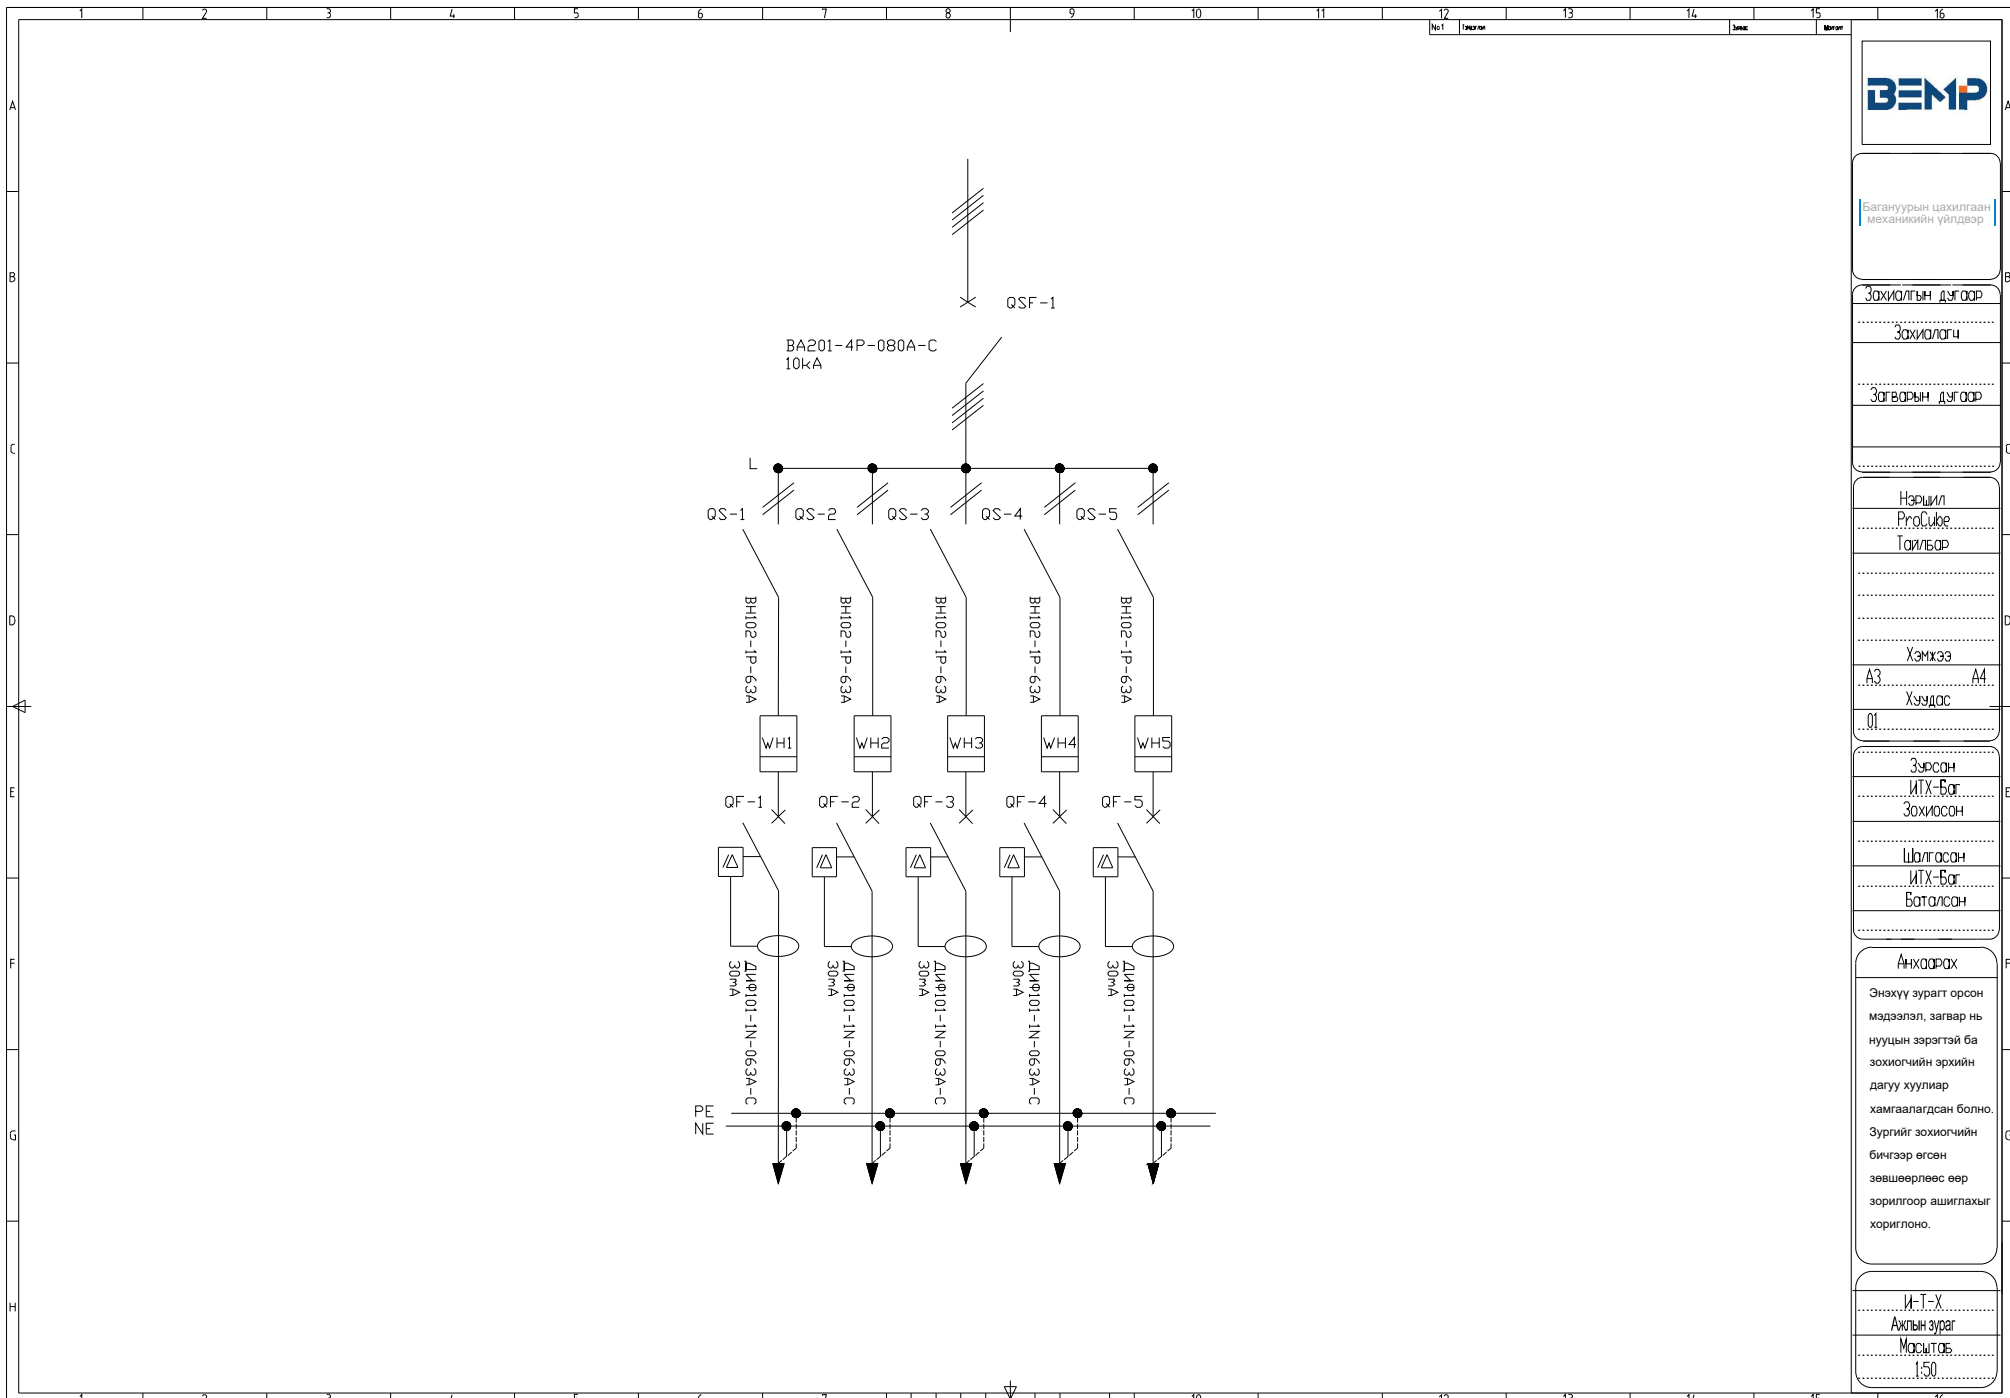

Багануурйн цахилгаан
механикийн үйлдвэр

Зохиолгын дугаар

Зохиолгч

Загварын дугаар

Нэршил
ProCube
Тайлбар

Хэмжээ

A3 A4

Хуудас

01

Зурсан
ИТХ-Баг
Зохиосон

Шалгасан
ИТХ-Баг
Баталсан

Анхаарах

Энэхүү зурагт орсон мэдээлэл, загвар нь нууцын зэрэгтэй ба зохиогчийн эрхийн дагуу хуулиар хамгаалагдсан болно. Зургийг зохиогчийн бичгээр өгсөн зөвшөөрлөөс өөр зорилгоор ашиглахыг хориглоно.

И-Т-Х
Ахлын зураг
Microsoft
1:50