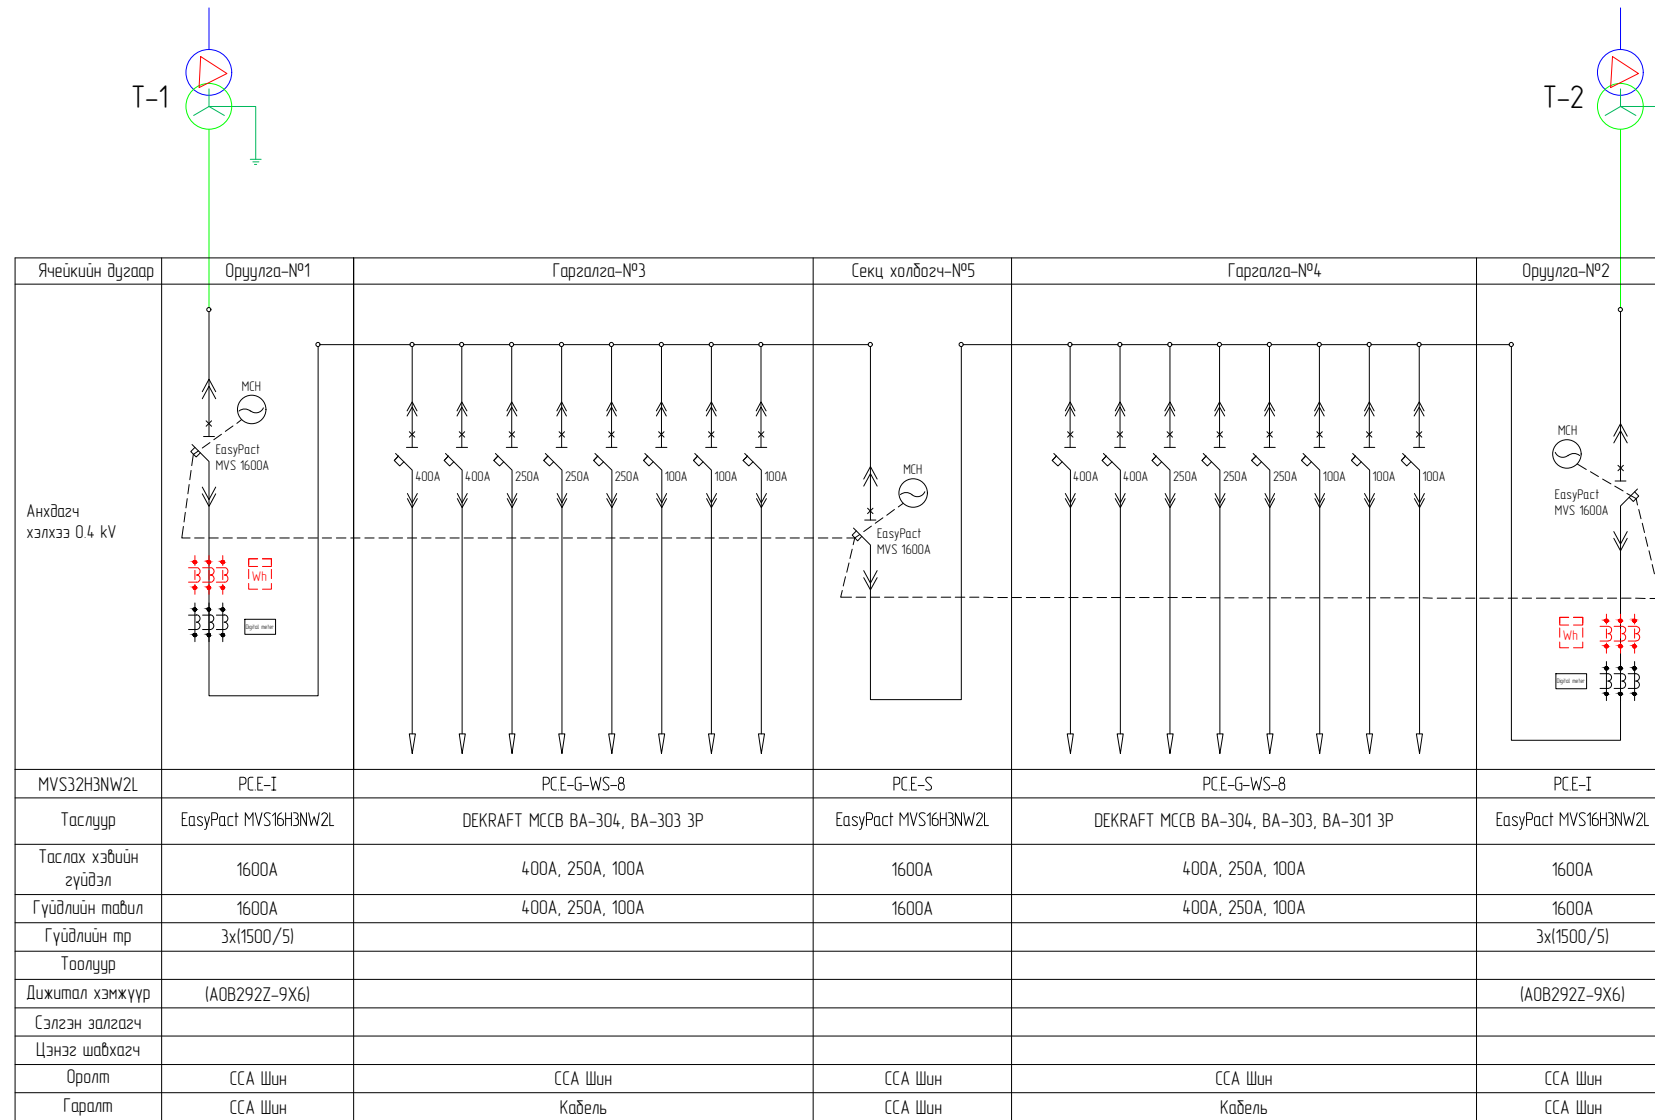

Сугардагзгүй автоматтай 0.4кВ-ын дайгууламжийн жишээ схем

Монгол Улс, Улаанбаатар хот Багануур дүүрэг, 3-р хороо, "Чурхайчдын гудамж"
Утас/ Факс: +97670210210 И-мэйл: Info@emi-baganuur.mn

Захиалгын дугаар

Захиалагч

Загварын дугаар

Огноо

Нэршил

Тайлбар

Хэмжээ

A3 A4

Хуудас

01

Зурсан

Зохиосон

Шалгасан

Баталсан

Анхаарах

Энэхүү зурагт орсон мэдээлэл, загвар нь нууцын зэрэгтэй ба зохиогчийн эрхийн дагуу хуулиар хамгаалагдсан болно. Зургийг зохиогчийн дичгээр өгсөн эвдшөөрлөөс өөр зорилгоор ашиглахыг хориглоно.

И-Т-Х

Ажлын зураг

Масштаб

M1