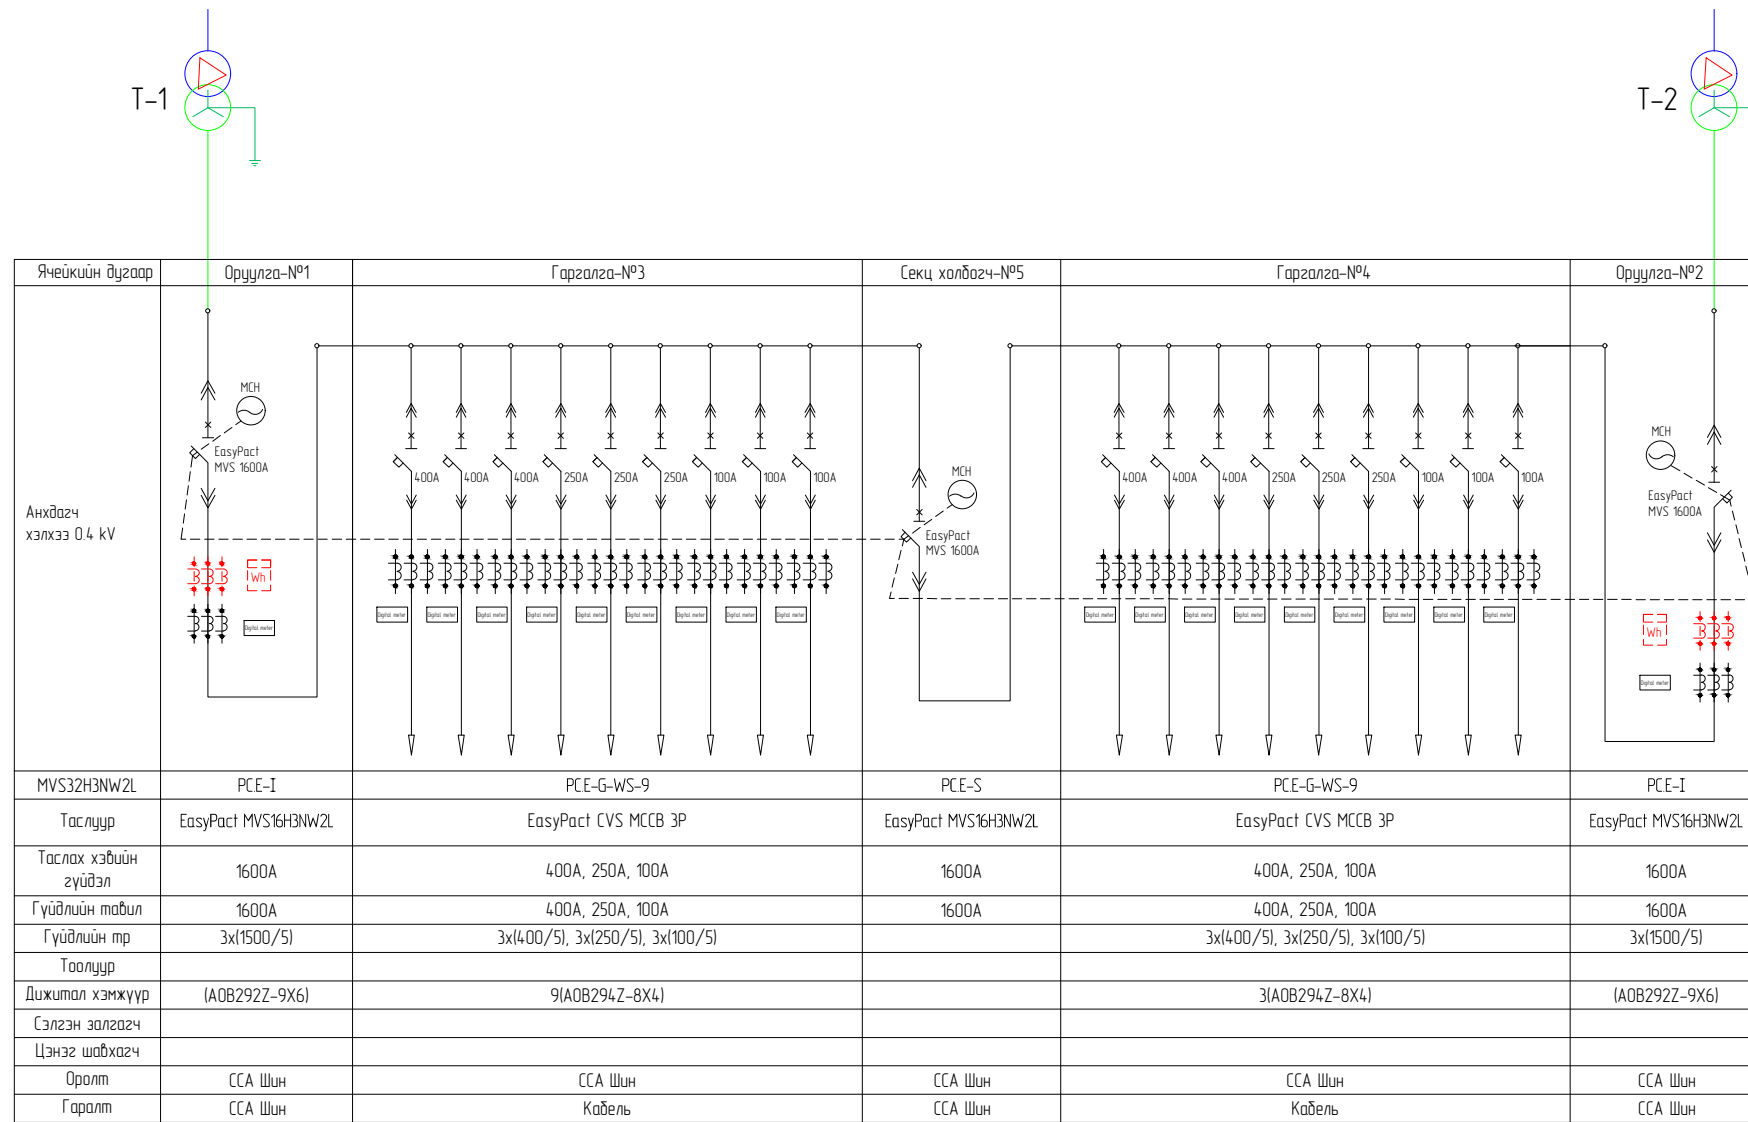

Сугардаг автоматтай 0.4кВ-ын байгууламжийн жишээ схем

Монгол Улс, Улаанбаатар хот Багануур дүүрэг, 3-р хороо, "Чурхайчдын гудамж"
Утас/ Факс: +97670210210 И-мэйл: Info@emi-baganuur.mn

Захиалгын дугаар

Захиалагч

Зогварын дугаар

Огноо

Нэршил

Тайлбар

Хэмжээ

A3 A4

Хуудас

01

Зурсан

Зохиосон

Шалгасан

Баталсан

Анхаарах

Энэхүү зурагт орсон мэдээлэл, загвар нь нууцны зэрэгтэй ба зохиогчийн эрхийн дагуу хуулиар хамгаалагдсан болно. Зургийг зохиогчийн дүгээр өгсөн эвдшөөрлөөс өөр зорилгоор ашиглахыг хориглоно.

И-Т-Х

Ажлын зураг

Масштаб

M1