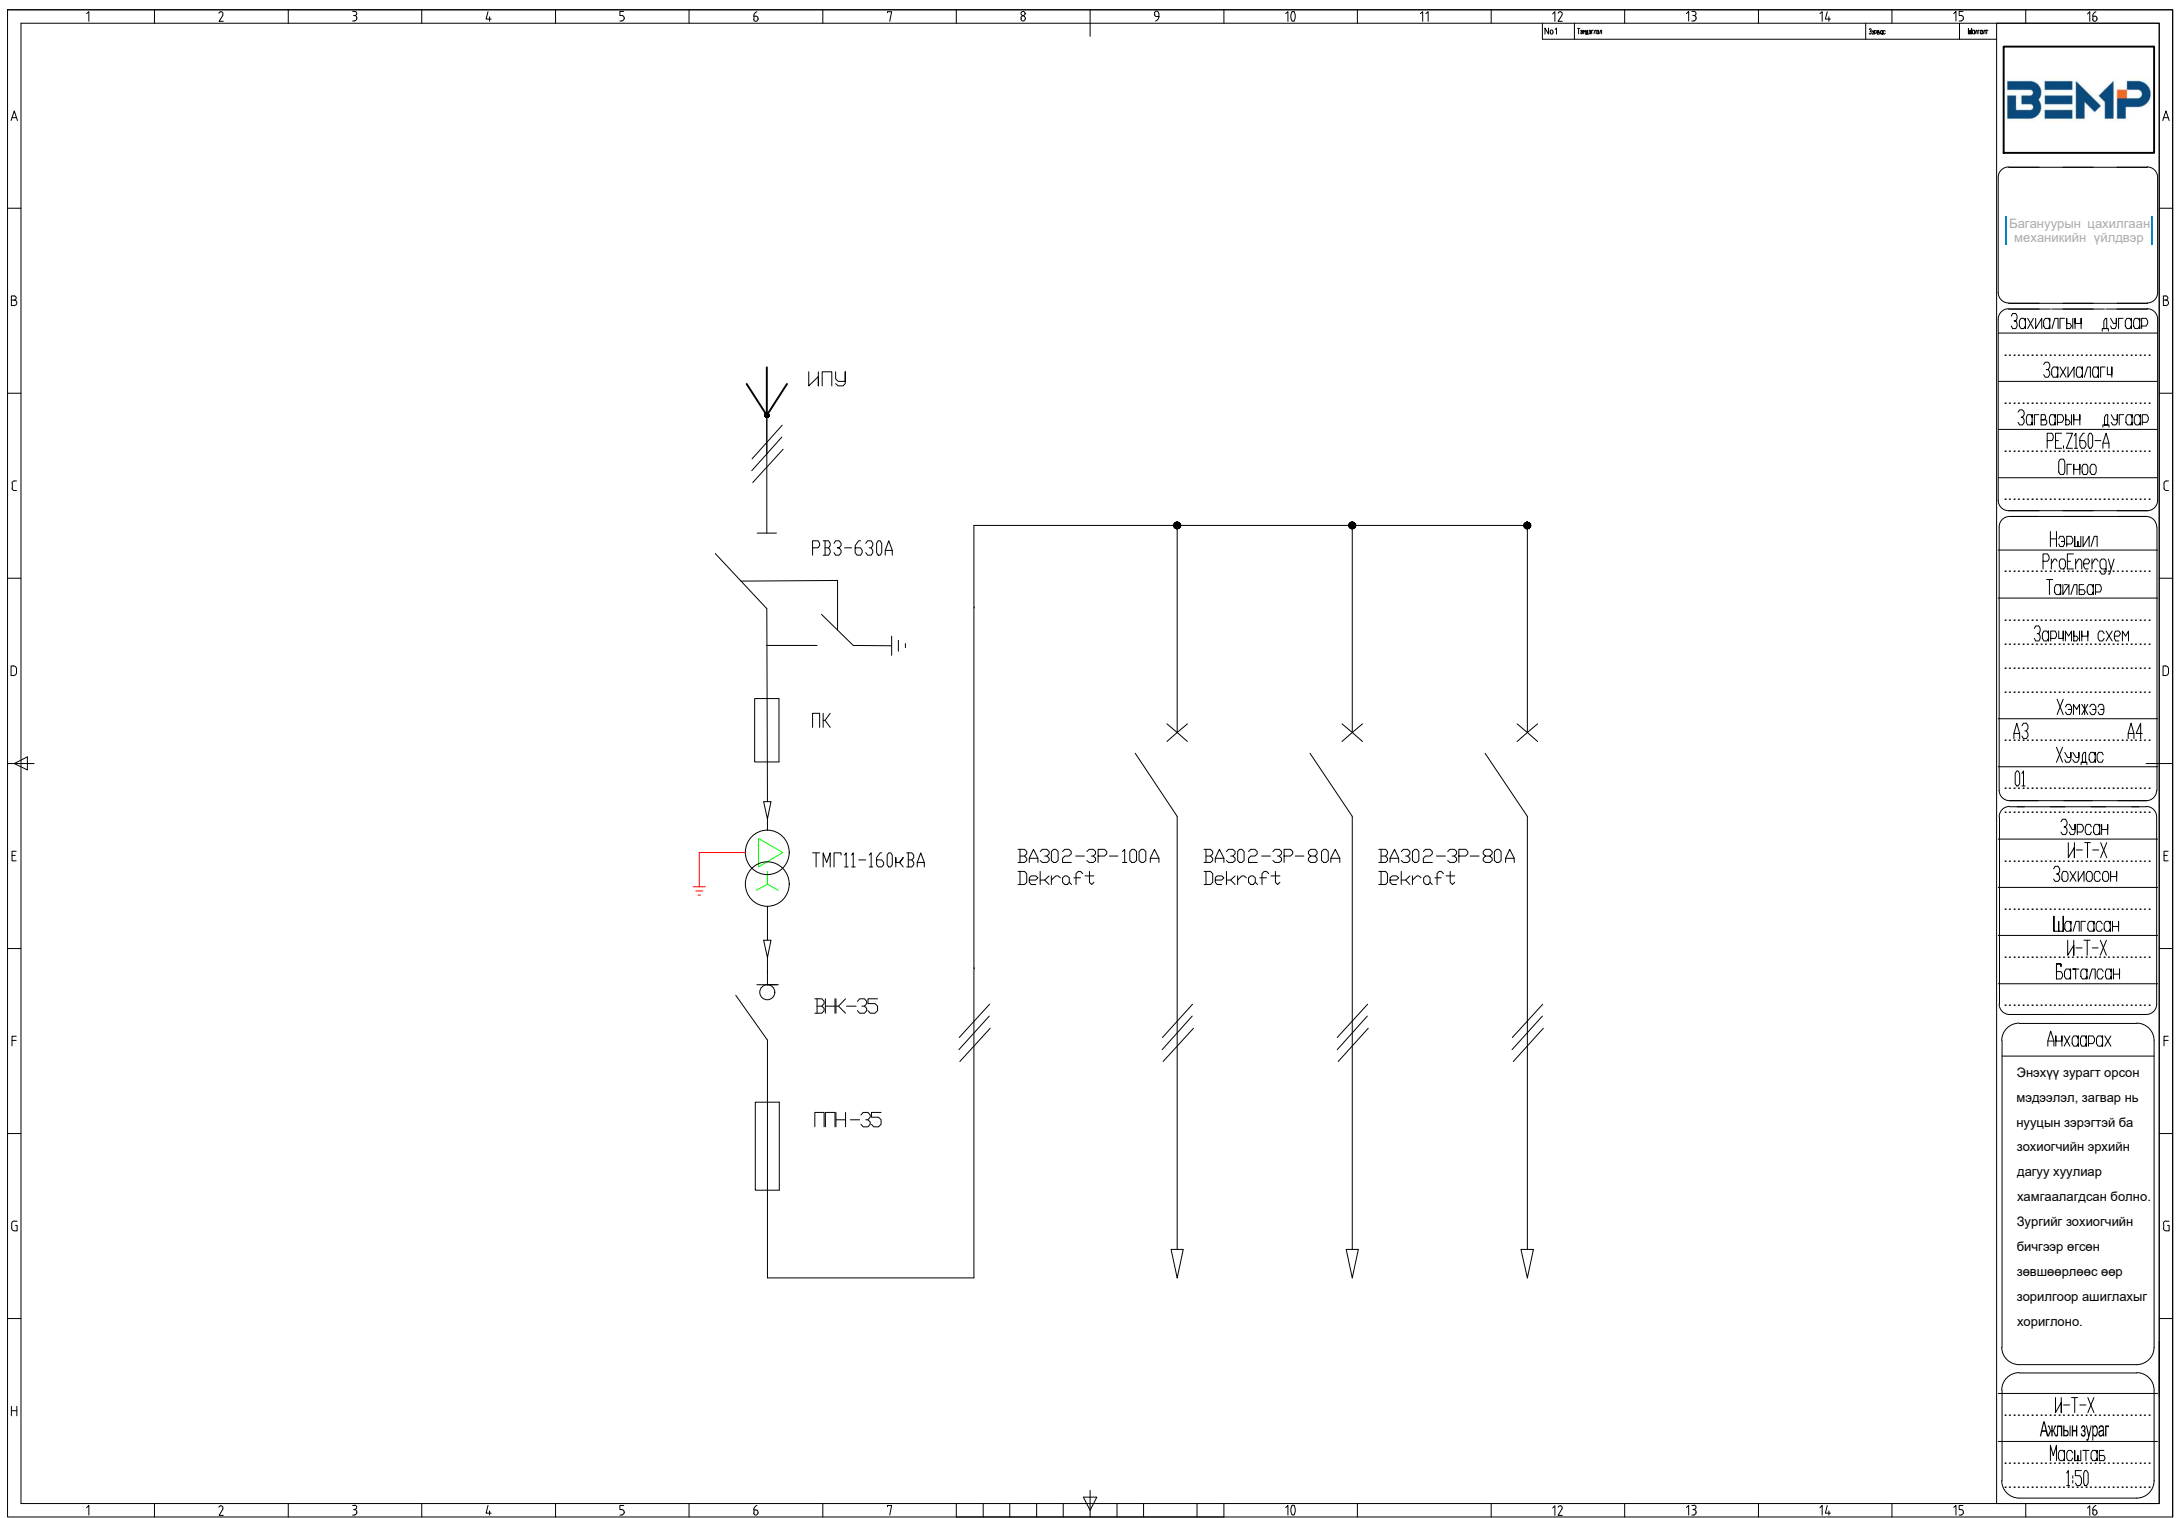

Тайлбар

Зарчмын схем

Хэмжээ

..А3.....А4..

Хуудас

..01.....

Зурсан

И-Т-Х

И-Т-Х

Ажлын зураг

Масштаб

1:50

Багануурын цахилгаан
механикийн үйлдвэр

Захиалгын дугаар

Захиалагч

Загварын дугаар
РЕ.2160-А
Огноо

Нэршил
Protenergy
Тайлбар

Зарчмын схем

Хэмжээ

..А3.....А4..

..01.....

Зурсан
И-Т-Х
Зохиосон

Шалгасан
И-Т-Х
Баталсан

Анхаарах