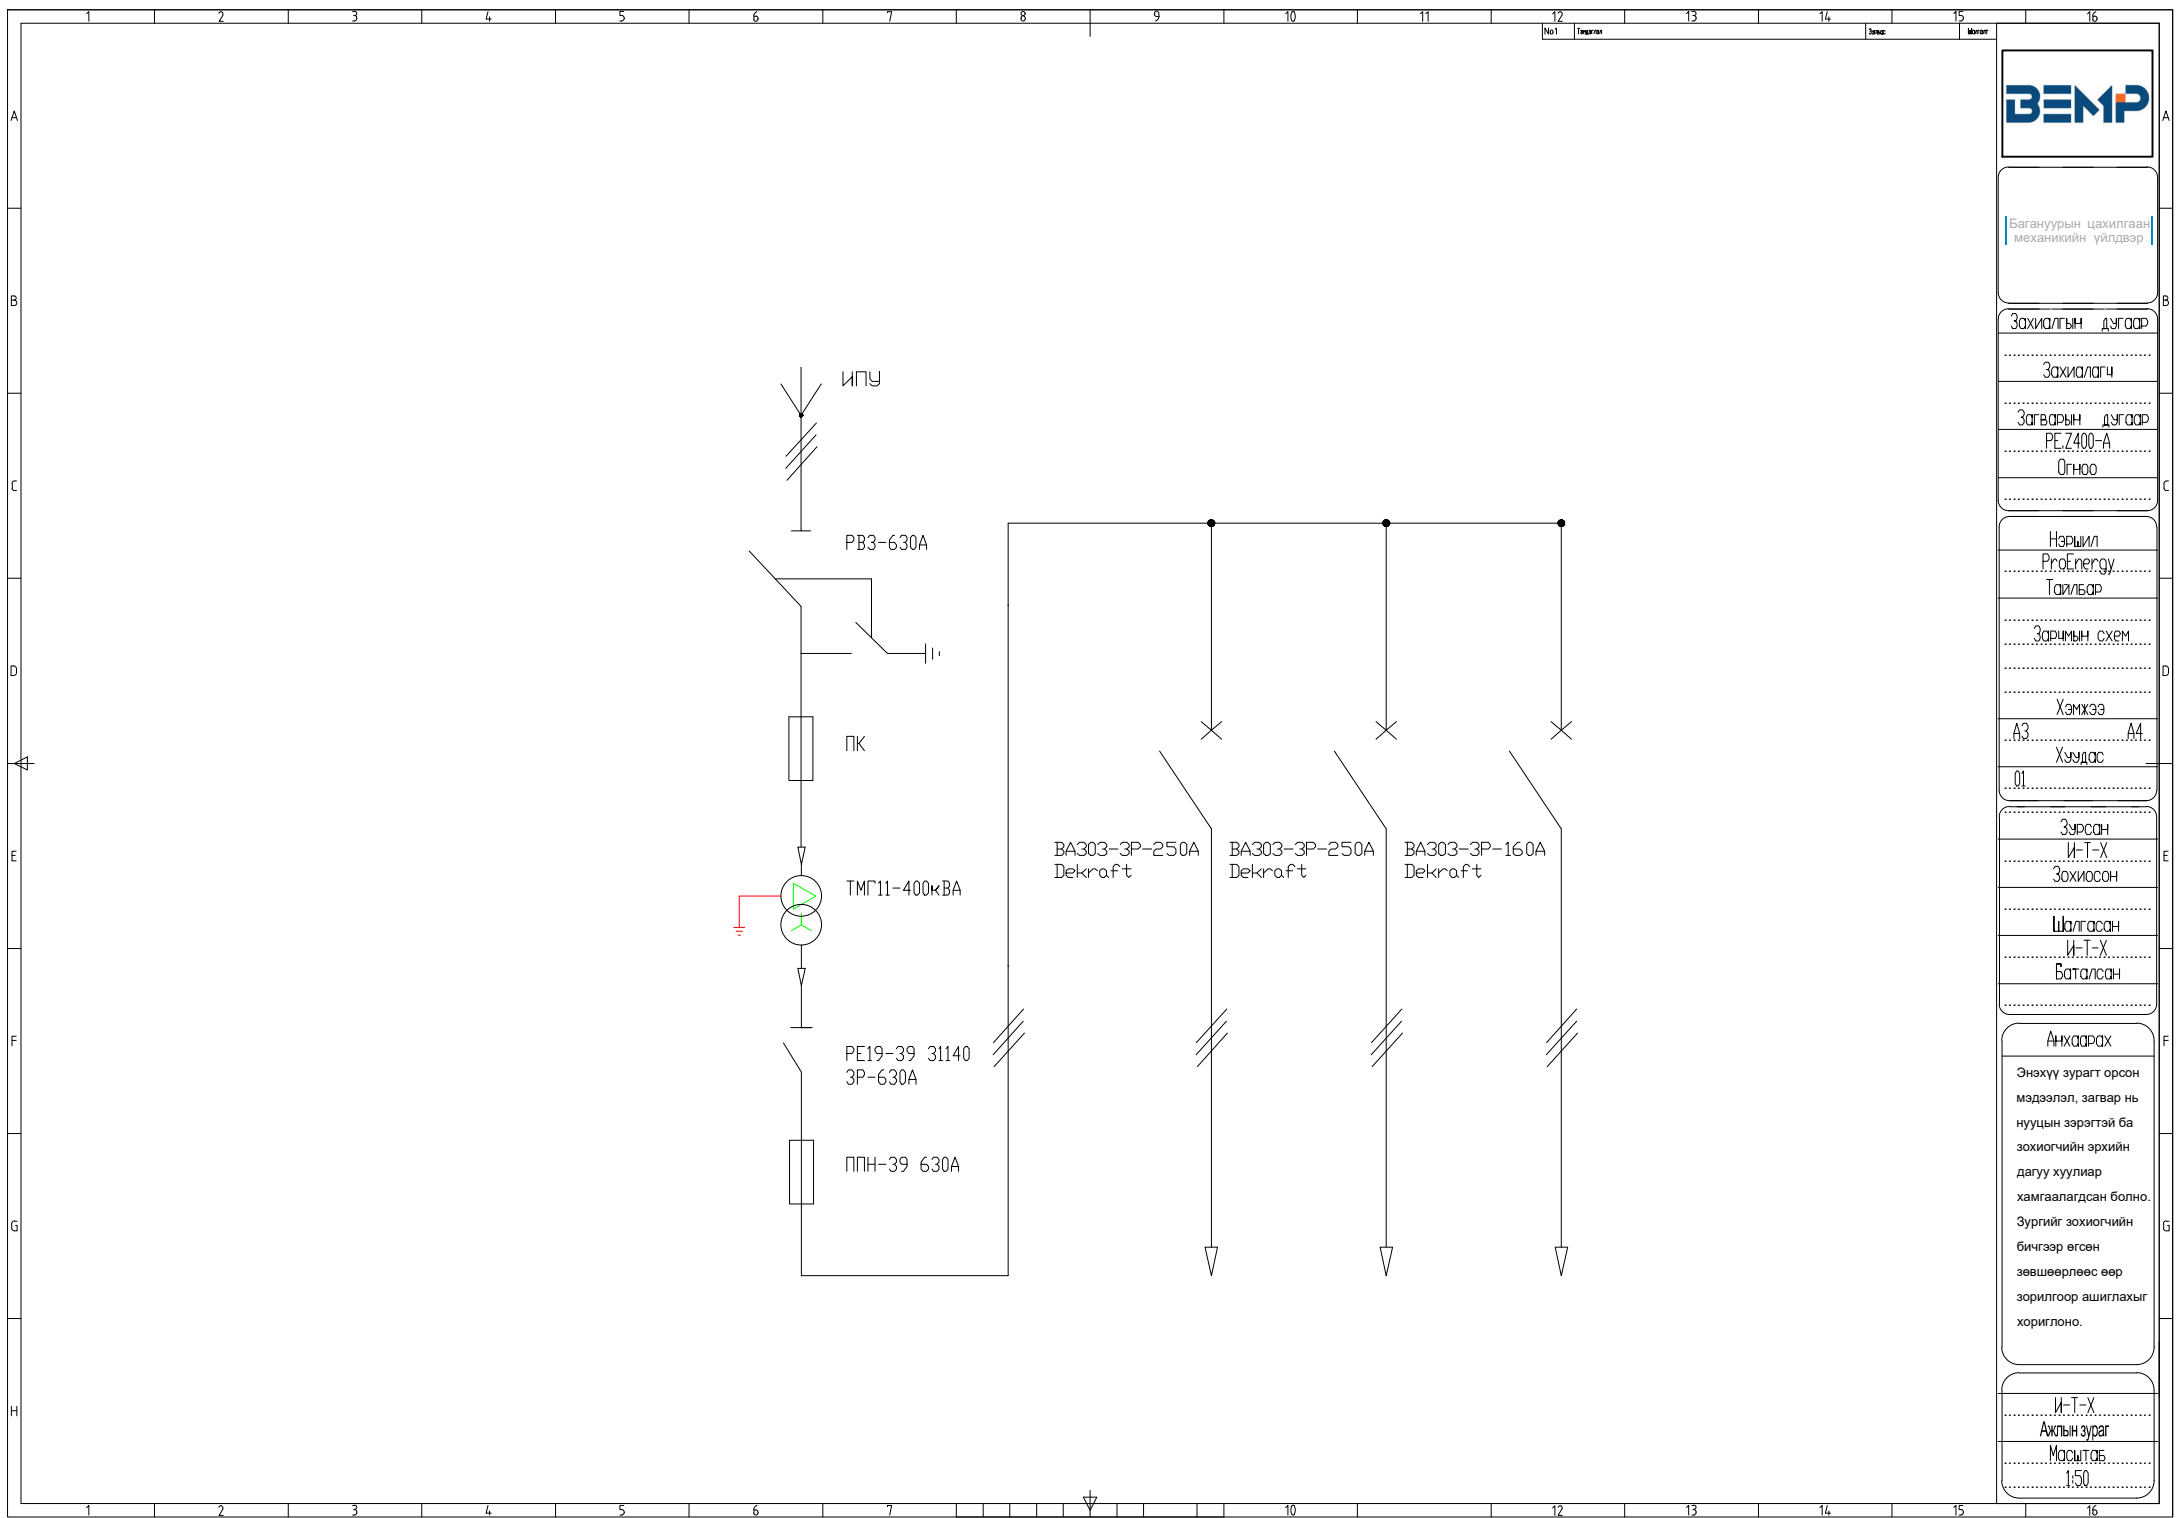

И-Т-Х

Ажлын зураг

Масштаб

1:50

Багануурын цахилгаан
механикийн үйлдвэр

Захиалгын дугаар

Захиалагч

Загварын дугаар
РЕ.7400-А
Огноо

И-Т-Х
Ажлын зураг
Масштаб
1:50