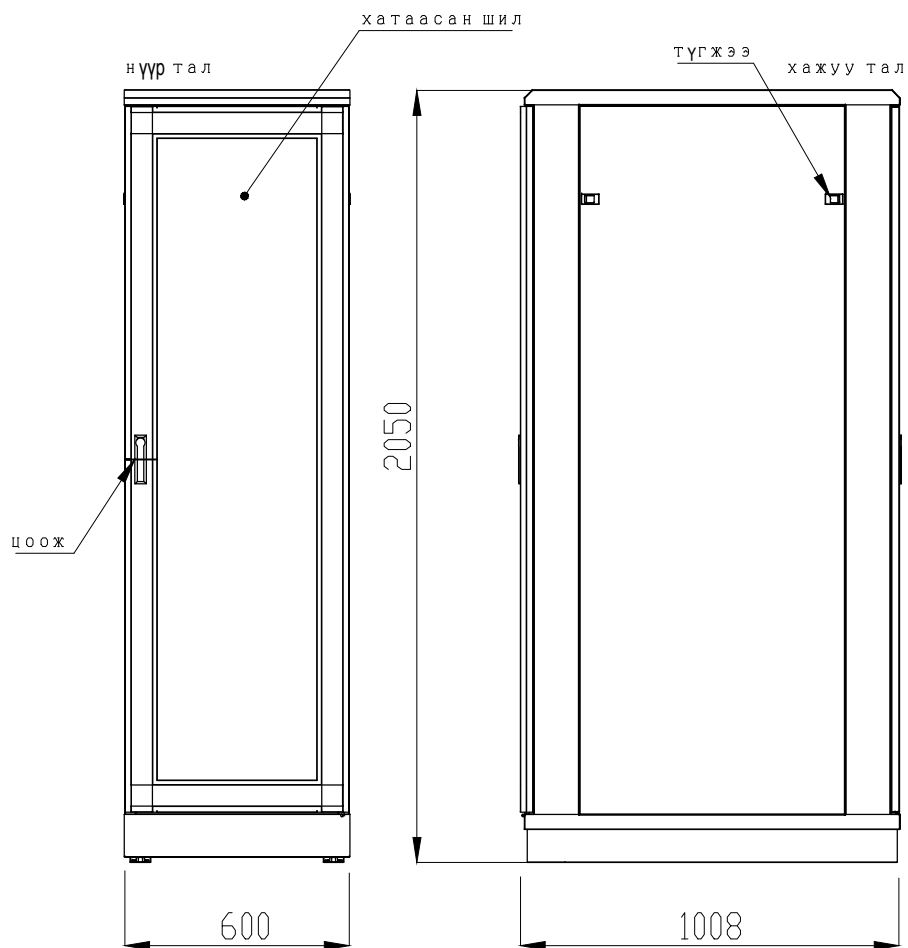

3

2

1

өнгө 7047
цайвар

тавцан
нийт-6ш