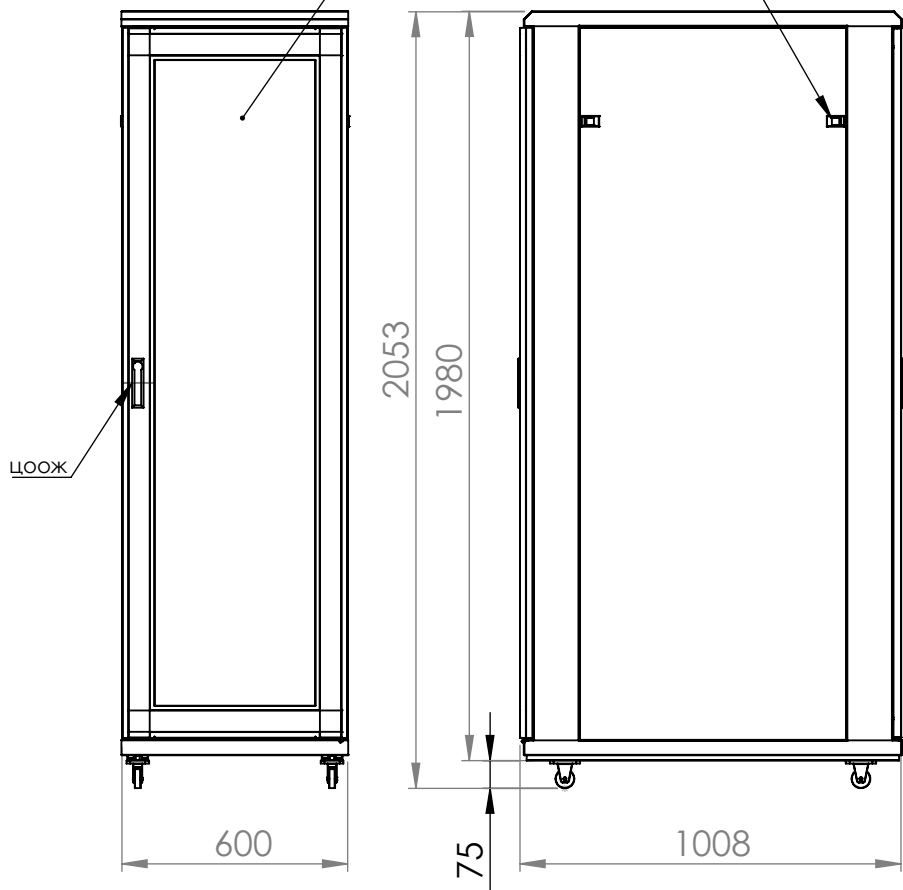

C

C

ХАТАРСАН ШИЛ

Түгжээ