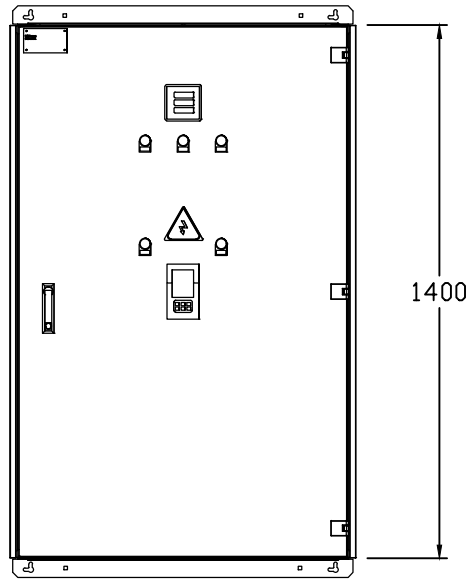

Дээд тал

Дотор тоноглол

Нүүрэн тал

Хажуу тал

**ВЭМР**

Багануурин цахилгаан  
механикийн үйлдвэр

Захиалгын дугаар

Захиалагч

Загварын дугаар

21PC.W-A400

2020

Нэршил

Тайлбар

Хэмжээ

А3

Хүндс

И-Т-Х

Ахлын зураг

Масштаб

1:1

21PC.W-A400