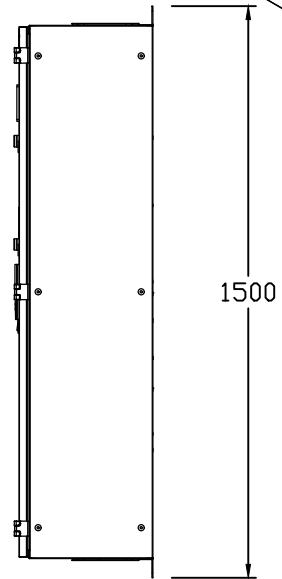

Дээд тал

Дотор тоноглол

Нүүрэн тал

Хажуу тал

**ВЭМР**

Багануурин цахилгаан  
механикийн үйлдвэр

Захиалгын дугаар

Захиалагч

Загварын дугаар

21PC.W-A400

2020

Нэршил

Тайлбар

Хэмжээ

А3

Хүндс

И-Т-Х

Ахлын зураг

Масштаб

1:1

21PC.W-A400