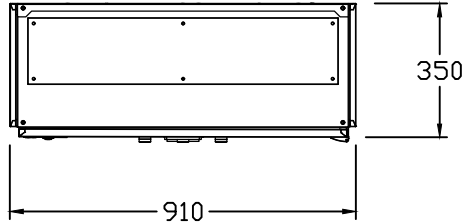

Дээд тал

Дотор тоноглол

Нүүрэн тал

Хажуу тал

**ВЭМР**

Багануурин цахилгаан  
механикийн үйлдвэр

Захиалгын дугаар

Захиалагч

Загварын дугаар

21PC.W-A400

2020

Нэршил

Тайлбар

Хэмжээ

А3

Хүндс

И-Т-Х

Ахлын зураг

Масштаб

1:1

21PC.W-A400