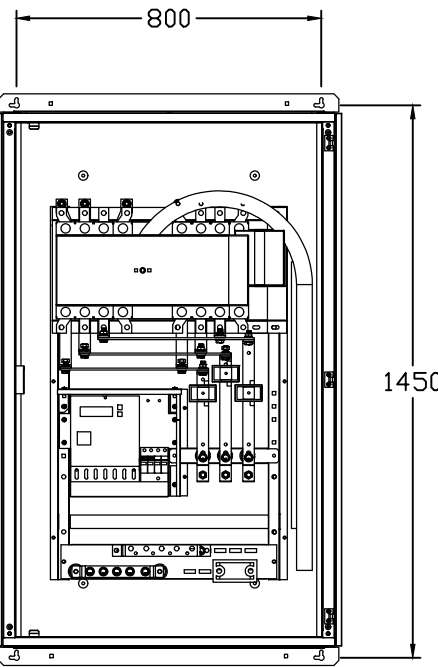

Дээд тал

Дотор тоноглол

Нүүрэн тал

Хажуу тал

**ВЭМР**

Багануурин цахилгаан  
механикийн үйлдвэр

Захиалгын дугаар

Захиалагч

Загварын дугаар

21PC.W-A400

2020

Нэршил

Тайлбар

Хэмжээ

А3

Хүндс

И-Т-Х

Ахлын зураг

Масштаб

1:1

21PC.W-A400