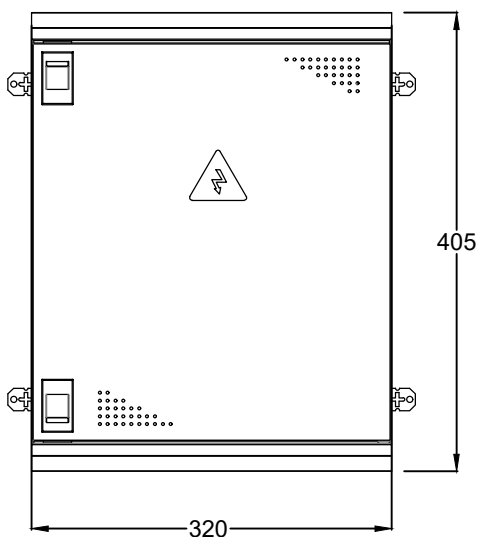

Дээд тал

Нүүрэн тал

Хажуу тал

ВЭМП

Багинуурч цахилгаан
механикийн үйлдвэр

Захиалгын дугаар

Захиалагч

Загварын дугаар

PC.W-H-24
2020

Нэршил

Тайлбар

Хэмжээ

А3..... А4.....

Хуудас

01.....

Зурсан

И-Т-Х

Ахлын зураг

Масштаб

1:1

PC.W-H 24