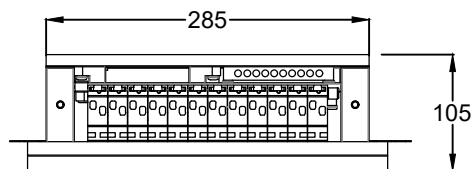

Дээд тал

Нүүрэн тал

Хажуу тал

ВЭМП

Багинуурч цахилгаан
механикийн үйлдвэр

Захиалгын дугаар

Захиалагч

Загварын дугаар

PC.W-H-24
2020

Нэршил

Тайлбар

Хэмжээ

А3..... А4.....

Хуудас

01.....

Зурсан

И-Т-Х

Ахлын зураг

Масштаб

1:1

PC.W-H 24