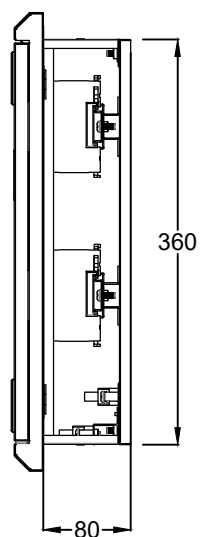

Дээд тал

Нүүрэн тал

Хажуу тал

ВЭМП

Багинуурч цахилгаан
механикийн үйлдвэр

Захиалгын дугаар

Захиалагч

Загварын дугаар

PC.W-H-24
2020

Нэршил

Тайлбар

Хэмжээ

А3..... А4.....

Хуудас

01.....

Зурсан

И-Т-Х

Ахлын зураг

Масштаб

1:1

PC.W-H 24