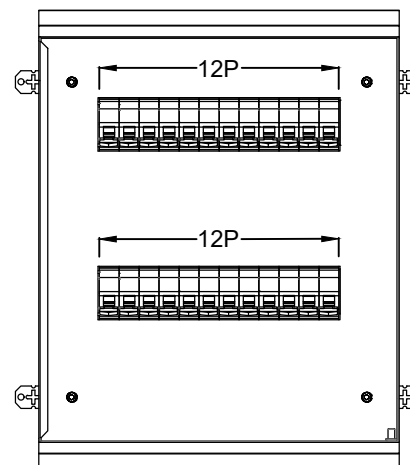

Дээд тал

Нүүрэн тал

Хажуу тал

ВЭМП

Багинуурч цахилгаан
механикийн үйлдвэр

Захиалгын дугаар

Захиалагч

Загварын дугаар

PC.W-H-24
2020

Нэршил

Тайлбар

Хэмжээ

А3..... А4.....

Хуудас

01.....

Зурсан

И-Т-Х

Ахлын зураг

Масштаб

1:1

PC.W-H 24